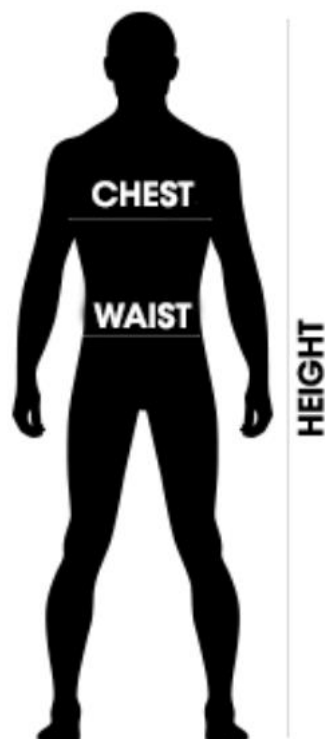

UNISEX SIZE GUIDE

SIZE	USA/ UK	YEARS/ AGE	HEIGHT (CM)	CHEST (CM)	WAIST (CM)	HIP (CM)
4XS	JXS	5-6	110-119	60-64	58-60	32-34
3XS	JS	6-7	120-132	64-72	60-64	34-38
2XS	JM	8-9	133-145	72-80	64-68	38-42
XS	JL	10-11	146-158	80-88	68-72	42-46

SIZE	HEIGHT (CM)	CHEST (CM)	WAIST (CM)	HIP (CM)
S	159-171	88-96	74-79	88-94
M	172-177	96-100	84-88	96-100
L	178-183	100-104	88-92	100-104
XL	184-189	104-108	92-96	104-108
2XL	190-195	108-112	96-100	108-112
3XL	196-201	112-118	100-106	112-118
4XL	202-207	118-124	106-112	118-124
5XL	208-212	124-130	112-118	124-130