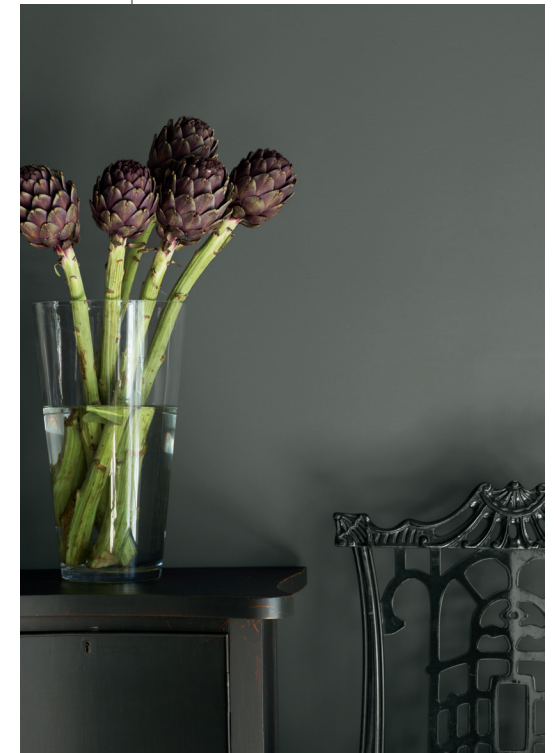

TRIM:

*Monterey White HC-27,  
Natura, Semi-Gloss*  
MARCO:  
*Blanco de Monterey  
HC-27, Natura,  
semi-brillante*

WALLS:

*Kendall Charcoal HC-166,  
Aura, Matte*

PAREDES:

*Carbón de Kendall HC-166,  
Aura, mate*