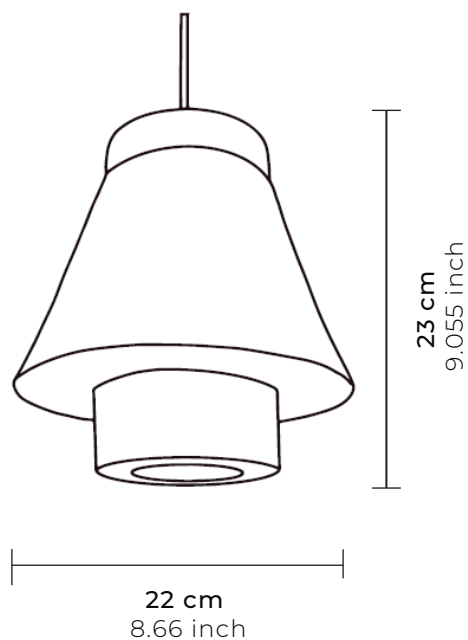

ZIRA

COBRE PÁTINA PULIDA
POLISHED PATINA COPPER

Tipo
Type

Colgante
Pendent

Técnica
Technique

Hecha a mano
Handmade

Materiales
Materials

Madera de Parota / Cobre Martillado
Parota wood / Hammered Copper

Socket
Socket

Socket Porcelana G9
G9 Porcelain Socket

Canope
Canopy

Aluminio 12.7cm Ø x 1.7cm alto
Aluminum 50inch Ø x 0.66 inch height

Cable
Cord

Textil 1.5m / Calibre 18 AWG
Textile 59.05 inch / 18 AWG Gauge

Medidas
Measures

22cm Ø x 23cm alto
8.66inch Ø x 9.055inch height

Metros cúbicos
Cubic meters

0.01113m³
0.4381inch³

Peso
Weight

2.45kg
5.40 lb

Foco
Lightbulb

LED, 6W, Blanco Cálido, 3000k, 110-127 V
LED, 6W, Warm White, 3000k, 110-127 V

Soporte p/socket
Socket support

Cople de acero, pasacable de refuerzo
Steel coupling, reinforcing cable gland

Soporte p/canope
Canopy support

Pasacable de plástico
Plastic cable gland

Uso
IP Rating

Interior / Semi exterior
*Se recomienda el uso de exterior siempre y cuando sea un espacio techado
Indoor / Semi outdoor
*Outdoor use is always recommended and when it is a covered space

País de origen
Country of origin

México
México

NOTA:

ZIRA esta hecha a mano con materiales naturales, por lo que pueden presentar variaciones en tamaño, color, forma y textura.

NOTE:

ZIRA is handmade with natural materials, so they may present variations in size, color, shape and texture.