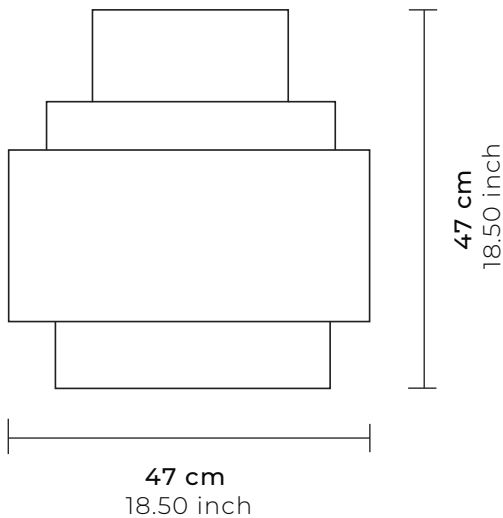

ZACIL

GRANDE
LARGE

Tipo
Type

Colgante
Pendant

Técnica
Technique

Tejida y soldada a mano
Hand woven and welded

Materiales
Materials

Yute natural 2 cabos
2-ply natural jute

Socket
Socket

Plástico reforzado E26/27 Certificado UL
Reinforced plastic E26/27 UL certificate

Canope
Canopy

Aluminio 12.7cm Ø x 1.7cm alto
Aluminum 50inch Ø x 0.66 inch height

Cable
Cord

1.5m largo, Calibre 2x18
59.05inch length / 2x18 gauge

Medidas
Measures

47cm Ø x 47cm alto
18.50inch Ø x 18.50inch height

Metros cúbicos
Cubic meters

0.1038 m³
4.0866 inch

Estructura metálica
Metallic structure

Calibre 3/8 (9mm) Acabado: pintada al horno con pintura electrostática
3/8 gauge (9mm)
Finish: baked painted with electrostatic painting

Peso
Weight

3.9 kg
8.59 lb

Foco
Lightbulb

Recomendamos el uso de foco LED
We recommend the use of an LED bulb

Soporte p/socket
Socket support

Pasacable de plástico para niple
Cable gland for nipple

Soporte p/canope
Canopy support

Pasacable de plástico
Plastic cable gland

Uso
IP Rating

Interior / Semi exterior
*Se recomienda el uso de exterior siempre y cuando sea un espacio techado
Indoor / Semi outdoor
*Outdoor use is always recommended and when it is a covered space

País de origen
Country of origin

México
México

NOTA:

ZACIL esta hecha a mano con materiales naturales, por lo que pueden presentar variaciones en tamaño, color, forma y textura.

NOTE:

ZACIL is handmade with natural materials, so they may present variations in size, color, shape and texture.