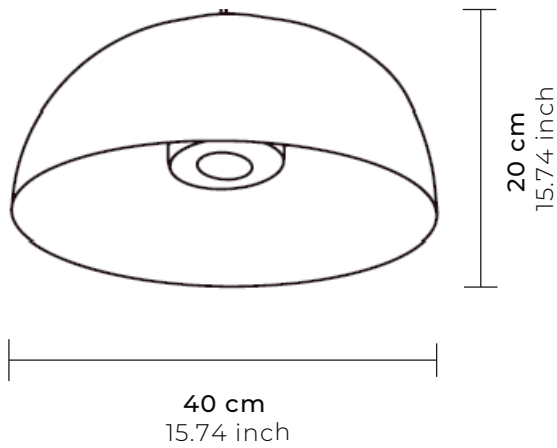

XARO

COBRE PÁTINA PULIDA
MEDIANO
POLISHED PATINA COPPER
MEDIUM

Tipo
Type

Colgante
Pendent

Técnica
Technique

Martillado y tallado a mano
Hand hammered

Materiales
Materials

Madera de Parota / Cobre Martillado
Parota wood / Hammered Copper

Socket
Socket

Socket Porcelana G9
G9 Porcelain Socket

Canope
Canopy

Aluminio 12.7cm Ø x 1.7cm alto
Aluminum 50inch Ø x 0.66 inch height

Cable
Cord

Textil 1.5m, Calibre 18 AWG
Textile 59.05 inch / 18 AWG Gauge

Medidas
Measures

40cm Ø x 20cm alto
15.74inch Ø x 15.74inch height

Metros cúbicos
Cubic meters

0.032 m3
1.259 inch³

Peso
Weight

3.20 kg
7.05 lb

Foco
Lightbulb

LED, 6W, Blanco Cálido, 3000k, 110-127 V
LED, 6W, Warm White, 3000k, 110-127 V

Soporte p/socket
Socket support

Cople de acero, pasacable de refuerzo
Steel coupling, reinforcing cable gland

Soporte p/canope
Canopy support

Pasacable de plástico
Plastic cable gland

Uso
IP Rating

Interior / Semi exterior
*Se recomienda el uso de exterior siempre y cuando sea un espacio techado
Indoor / Semi outdoor
*Outdoor use is always recommended and when it is a covered space

País de origen
Country of origin

México
México

NOTA:

XARO esta hecha a mano con materiales naturales, por lo que pueden presentar variaciones en tamaño, color, forma y textura.

NOTE:

XARO is handmade with natural materials, so they may present variations in size, color, shape and texture.