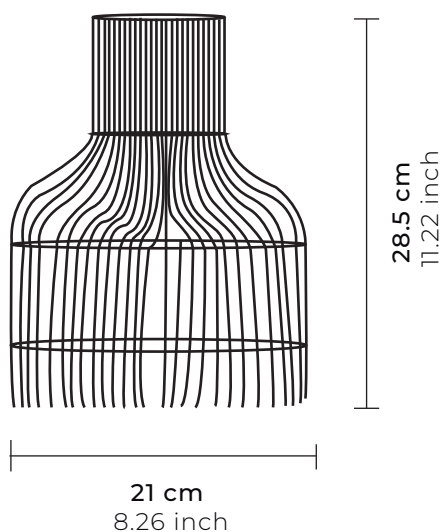

XAMAN

Tipo
Type

Colgante
Pendant

Técnica
Technique

Tejido a mano
Hand-woven

Materiales
Materials

Ratán Natural
Natural Rattan

Socket
Socket

Plástico reforzado E26/27 Certificado UL
Reinforced plastic E26/27 UL certificate

Canope
Canopy

Aluminio 12.7cm Ø x 1.7cm alto
Aluminum 50inch Ø x 0.66 inch height

Cable
Cord

1.5m largo / calibre 2x18
59.05inch length / 2x18 gauge

Medidas
Measures

21cm Ø x 28.5cm alto
8.26inch Ø x 11.22inch height

Metros cúbicos
Cubic meters

0.01705 m³
0.671259 inch

Peso
Weight

0.8 kg
1.76 lb

Estructura
Structure

Ratán, Calibre 13mm
Rattan, Gauge 0.5118inch