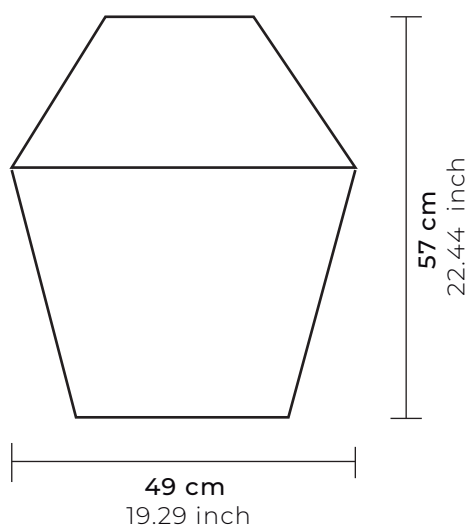

UXMAL

EXTRA GRANDE
EXTRA LARGE

Tipo Type	Colgante Pendant
Técnica Technique	Tejida y soldada a mano Hand woven and welded
Materiales Materials	Yute natural 2 cabos 2-ply natural jute
Socket Socket	Plástico reforzado E26/27 Certificado UL Reinforced plastic E26/27 UL certificate
Canope Canopy	Aluminio 12.7cm Ø x 1.7cm alto Aluminum 50inch Ø x 0.66 inch height
Cable Cord	1.5m largo, Calibre 2x18 59.05inch lenght / 2x18 gauge
Medidas Measures	49cm Ø x 57cm alto 19.29inch Ø x 22.44inch height
Metros cúbicos Cubic meters	0.1369 m³ 5.3897 inch
Estructura metálica Metallic structure	Calibre 3/8 (9mm) Acabado: pintada al horno con pintura electrostática 3/8 gauge (9mm) Finish: baked painted with electrostatic painting
Peso Weight	2.1 kg 4.62 lb
Foco Lightbulb	Recomendamos el uso de foco LED We recommend the use of an LED bulb
Soporte p/socket Socket support	Pasacable de plástico para niple Cable gland for nipple
Soporte p/canope Canopy support	Pasacable de plástico Plastic cable gland
Uso IP Rating	Interior / Semi exterior *Se recomienda el uso de exterior siempre y cuando sea un espacio techado Indoor / Semi outdoor *Outdoor use is always recommended and when it is a covered space
País de origen Country of origin	México México

NOTA:

UXMAL esta hecha a mano con materiales naturales, por lo que pueden presentar variaciones en tamaño, color, forma y textura.

NOTE:

UXMAL is handmade with natural materials, so they may present variations in size, color, shape and texture.