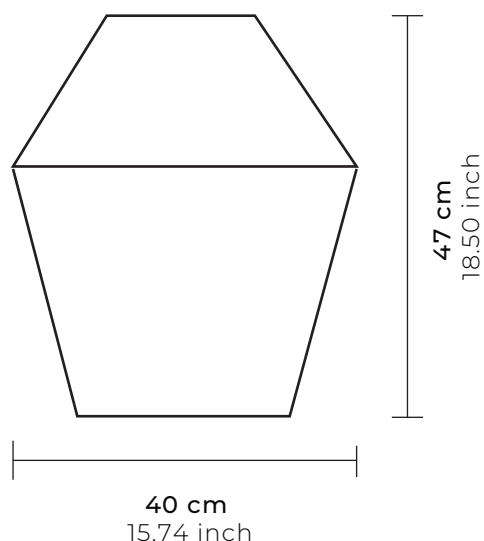

UXMAL

GRANDE
LARGE

Tipo

Type

Colgante

Pendant

Técnica

Technique

Tejida y soldada a mano

Hand woven and welded

Materiales

Materials

Yute natural 2 cabos

2-ply natural jute

Socket

Socket

Plástico reforzado E26/27 Certificado UL

Reinforced plastic E26/27 UL certificate

Canope

Canopy

Aluminio 12.7cm Ø x 1.7cm alto

Aluminum 50inch Ø x 0.66 inch height

Cable

Cord

1.5m largo, Calibre 2x18

59.05inch length / 2x18 gauge

Medidas

Measures

40cm Ø x 47cm alto

15.74inch Ø x 18.50inch height

Metros cúbicos

Cubic meters

0.0752 m3

2.9606 inch

Estructura metálica

Metallic structure

Calibre 3/8 (9mm) Acabado: pintada al

horno con pintura electrostática

3/8 gauge (9mm)

Finish: baked painted

with electrostatic painting

Peso

Weight

2.1 kg

4.62 lb

Foco

Lightbulb

Recomendamos el uso de foco LED

We recommend the use of an LED bulb

Soporte p/socket

Socket support

Pasacable de plástico para niple

Cable gland for nipple

Soporte p/canope

Canopy support

Pasacable de plástico

Plastic cable gland

Uso

IP Rating

Interior / Semi exterior

*Se recomienda el uso de exterior siempre y cuando sea un espacio techado

Indoor / Semi outdoor

*Outdoor use is always recommended and when it is a covered space

País de origen

Country of origin

México

México

NOTA:

UXMAL esta hecha a mano con materiales naturales, por lo que pueden presentar variaciones en tamaño, color, forma y textura.

NOTE:

UXMAL is handmade with natural materials, so they may present variations in size, color, shape and texture.