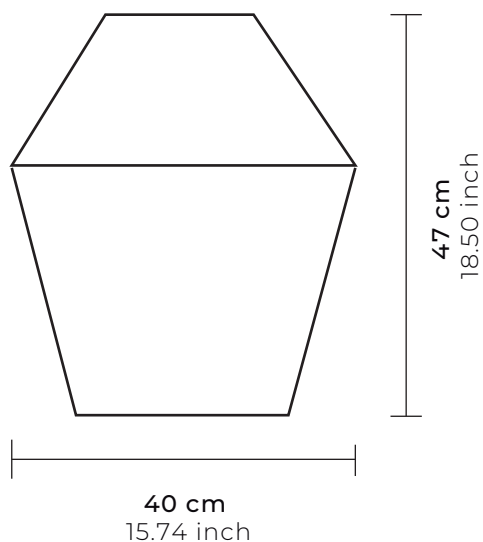

UXMAL

GRANDE
LARGE

Tipo
Type

Colgante
Pendant

Técnica
Technique

Tejida y soldada a mano
Hand woven and welded

Materiales
Materials

Yute natural 2 cabos
2-ply natural jute

Socket
Socket

Plástico reforzado E26/27 Certificado UL
Reinforced plastic E26/27 UL certificate

Canope
Canopy

Aluminio 12.7cm Ø x 1.7cm alto
Aluminum 50inch Ø x 0.66 inch height

Cable
Cord

1.5m largo, Calibre 2x18
59.05inch lenght / 2x18 gauge

Medidas
Measures

40cm Ø x 47cm alto
15.74inch Ø x 18.50inch height

Metros cúbicos
Cubic meters

0.0752 m3
2.9606 inch

Estructura metálica
Metallic structure

Calibre 3/8 (9mm) Acabado: pintada al horno con pintura electrostática
3/8 gauge (9mm)
Finish: baked painted with electrostatic painting

Peso
Weight

2.1 kg
4.62 lb

Foco
Lightbulb

Recomendamos el uso de foco LED
We recommend the use of an LED bulb

Soporte p/socket
Socket support

Pasacable de plástico para niple
Cable gland for nipple

Soporte p/canope
Canopy support

Pasacable de plástico
Plastic cable gland

Uso
IP Rating

Interior / Semi exterior
*Se recomienda el uso de exterior siempre y cuando sea un espacio techado
Indoor / Semi outdoor
*Outdoor use is always recommended and when it is a covered space

País de origen
Country of origin

México
México

NOTA:

UXMAL esta hecha a mano con materiales naturales, por lo que pueden presentar variaciones en tamaño, color, forma y textura.

NOTE:

UXMAL is handmade with natural materials, so they may present variations in size, color, shape and texture.