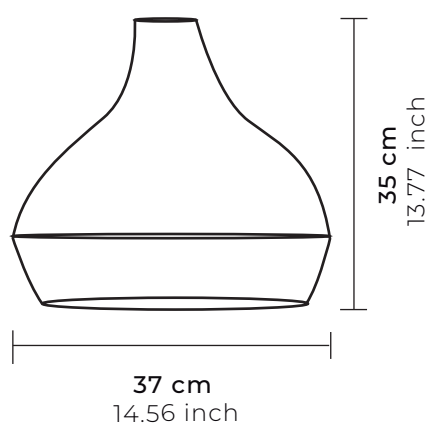

TZUL

MEDIANO
MEDIUM

Tipo
Type

Colgante
Pendant

Técnica
Technique

Tejido a mano
Hand-woven

Materiales
Materials

Mimbre natural
Natural wicker

Socket
Socket

Plástico reforzado E26/27 Certificado UL
Reinforced plastic E26/27 UL certificate

Canope
Canopy

Aluminio 12.7cm Ø x 1.7cm alto
Aluminum 50inch Ø x 0.66 inch height

Cable
Cord

1.5m largo / calibre 2x18
59.05inch lenght / 2x18 gauge

Medidas
Measures

37cm Ø x 35cm alto
14.56inch Ø x 13.77inch height

Metros cúbicos
Cubic meters

0.0479 m³
1.8858 inch

Peso
Weight

2.0 kg
4.40 lb

Estructura
Structure

Calibre 3/8 (9mm) Acabado: pintada al horno con pintura electrostática
3/8 gauge (9mm)
Finish: baked painted with electrostatic painting

Foco
Lightbulb

Recomendamos el uso de foco LED
We recommend the use of an LED bulb

Soporte p/socket
Socket support

Pasacable de plástico para niple
Cable gland for nipple

Soporte p/canope
Canopy support

Pasacable de plástico
Plastic cable gland

Uso
IP Rating

Interior / Semi exterior
*Se recomienda el uso de exterior siempre y cuando sea un espacio techado
Indoor / Semi outdoor
*Outdoor use is always recommended and when it is a covered space

País de origen
Country of origin

México
México

NOTA:

TZUL esta hecha a mano con materiales naturales, por lo que pueden presentar variaciones en tamaño, color, forma y textura.

NOTE:

TZUL is handmade with natural materials, so they may present variations in size, color, shape and texture.