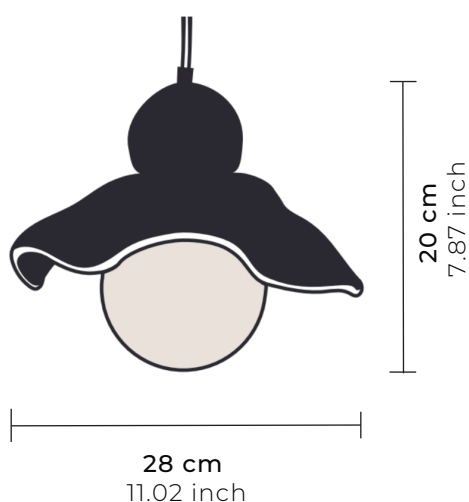

TZAK

HUESO
BONE

Tipo Type	Colgante Pendant
Técnica Technique	Hecha a mano Handmade
Materiales Materials	Cerámica, Latón Ceramic, Brass
Socket Socket	E27, 127V, 60HZ, 0.06A E27, 127V, 60HZ, 0.06A
Cable Cord	PVC recubrimiento Textil, 2 x 20 AWG 1.80 m PVC Textile coating, 70.86 inch
Canope Canopy	Latón, 28cm x 11cm x 1" Brass, 11.02inch x 4.33inch x 1inch
Medidas Measures	28cm Ø x 20cm alto 11.02 inch Ø x 7.87 inch height
Metros cúbicos Cubic meters	0.0156 m³ 0.6141 inch
Peso Weight	2.5 kg 5.51lb
Foco Lightbulb	G45 LED, 9W, 840lm, 2700k G45 LED, 49W, 840lm. 2700k
Soporte p/socket Socket support	Pasacable de plástico para niple Cable gland for nipple
Soporte p/canope Canopy support	Pasacable de plástico Plastic cable gland
Uso IP Rating	Interior / Semi exterior *Se recomienda el uso de exterior siempre y cuando sea un espacio techado Indoor / Semi outdoor *Outdoor use is always recommended and when it is a covered space
País de origen Country of origin	México México

VARIANTES DEL MODELO

MODEL VARIANTS

CANOPE
Canopy

100% latón
100% brass

CABLE
Cord

Beige
Beige

SKU

OLALCL