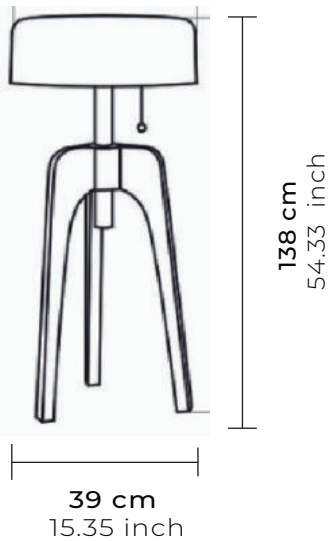

TRIPPI

PÁTINA TURQUESA
TURQUOISE PATINA

Tipo
Type

Mesa
Table

Técnica
Technique

Hecha a mano
Handmade

Materiales
Materials

Cobre martillado, Madera Rosa Morada
Hammered Copper, Purple Pink Wood

Socket
Socket

Plástico reforzado E26/27 Certificado UL
Reinforced plastic E26/27 UL certificate

Cable
Cord

Textil, 1.80m, Grosor 3/8, Calibre 18AWG
Textile, 70.86inch, Thickness 3/8, Gauge 18AWG

Medidas
Measures

30cm Ø x 66cm alto
11.81inch Ø x 25.98inch height

Metros cúbicos
Cubic meters

0.1306 m³
5.1417 inch

Peso
Weight

6 kg
13.22 lb

Foco
Lightbulb

G45 LED, 4W, 300lm, 120-60 Hz, 2200 K
G45 LED, 4W, 300lm, 120-60 Hz, 2200 K