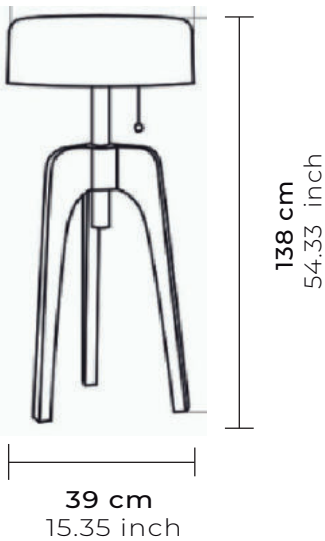

TRIPPI

PÁTINA DORADA
GOLDEN PATINA

Tipo
Type

Mesa
Table

Técnica
Technique

Hecha a mano
Handmade

Materiales
Materials

Cobre martillado, Madera Rosa Morada
Hammered Copper, Purple Pink Wood

Socket
Socket

Plástico reforzado E26/27 Certificado UL
Reinforced plastic E26/27 UL certificate

Cable
Cord

Textil, 1.80m, Grosor 3/8, Calibre 18AWG
Textile, 70.86inch, Thickness 3/8, Gauge 18AWG

Medidas
Measures

30cm Ø x 66cm alto
11.81inch Ø x 25.98inch height

Metros cúbicos
Cubic meters

0.1306 m³
5.1417 inch

Peso
Weight

6 kg
13.22 lb

Foco
Lightbulb

G45 LED, 4W, 300lm, 120-60 Hz, 2200 K
G45 LED, 4W, 300lm, 120-60 Hz, 2200 K