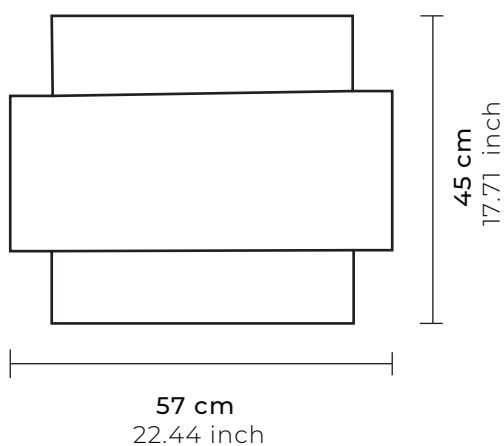

TICUL

EXTRA GRANDE
EXTRA LARGE

Tipo Type	Colgante Pendant
Técnica Technique	Tejida y soldada a mano Hand woven and welded
Materiales Materials	Bejuco natural Natural liana
Socket Socket	Plástico reforzado E26/27 Certificado UL Reinforced plastic E26/27 UL certificate
Canope Canopy	Aluminio 14cm Ø x 2.5cm alto Aluminum 5.51inch Ø x 0.98 inch height
Cable Cord	1.5m largo 59.05inch lenght
Medidas Measures	57cm Ø x 45cm alto 22.44inch Ø x 17.71inch height
Metros cúbicos Cubic meters	0.1478 m3 5.8188 inch
Estructura metálica Metallic structure	Varilla púlima, calibre 6, pintura en polvohorneada Polished rod, 6 gauge, paint baked powder
Peso Weight	2.05 kg 4.51 lb
Foco Lightbulb	Recomendamos el uso de foco LED We recommend the use of an LED bulb
Soporte p/socket Socket support	Cobre socket de lámina Covers sheet socket
Soporte p/canope Canopy support	Solera de lámina, calibre 18 Sheet metal screed, 18 gauge
Uso IP Rating	Interior / Semi exterior *Se recomienda el uso de exterior siempre y cuando sea un espacio techado Indoor / Semi outdoor *Outdoor use is always recommended and when it is a covered space
País de origen Country of origin	México México

NOTA:

TICUL esta hecha a mano con materiales naturales, por lo que pueden presentar variaciones en tamaño, color, forma y textura.

NOTE:

TICUL is handmade with natural materials, so they may present variations in size, color, shape and texture.