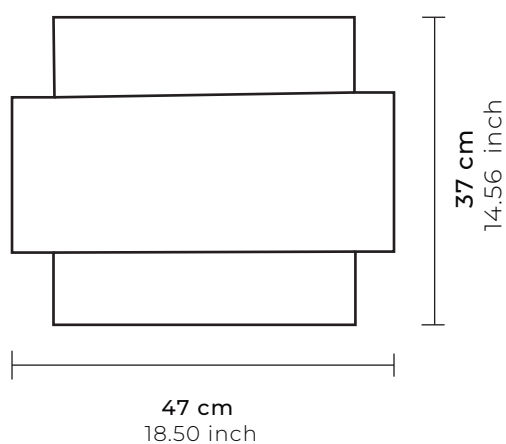

TICUL

GRANDE
LARGE

Tipo Type	Colgante Pendant
Técnica Technique	Tejida y soldada a mano Hand woven and welded
Materiales Materials	Bejuco natural Natural liana
Socket Socket	Plástico reforzado E26/27 Certificado UL Reinforced plastic E26/27 UL certificate
Canope Canopy	Aluminio 14cm Ø x 2.5cm alto Aluminum 5.51inch Ø x 0.98 inch height
Cable Cord	1.5m largo 59.05inch length
Medidas Measures	47cm Ø x 37cm alto 18.50inch Ø x 14.56inch height
Metros cúbicos Cubic meters	0.0817 m³ 3.2165 inch
Estructura metálica Metallic structure	Varilla púrida, calibre 6, pintura en polvohorneada Polished rod, 6 gauge, paint baked powder
Peso Weight	1.8 kg 3.96 lb
Foco Lightbulb	Recomendamos el uso de foco LED We recommend the use of an LED bulb
Soporte p/socket Socket support	Cubre socket de lámina Covers sheet socket
Soporte p/canope Canopy support	Solera de lámina, calibre 18 Sheet metal screed, 18 gauge
Uso IP Rating	Interior / Semi exterior *Se recomienda el uso de exterior siempre y cuando sea un espacio techado Indoor / Semi outdoor *Outdoor use is always recommended and when it is a covered space
País de origen Country of origin	México México