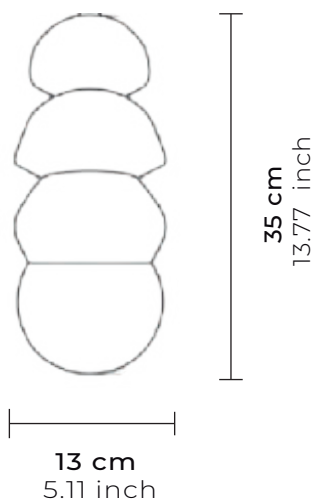

# TERRA I

<b>Tipo</b> Type	<b>Colgante</b> Pendant
<b>Técnica</b> Technique	<b>Hecha a mano</b> Handmade
<b>Materiales</b> Materials	<b>Barro natural, Globo de vidrio satinado</b> Natural clay, satin glass globe
<b>Socket</b> Socket	<b>Plástico reforzado E26/27 Certificado UL</b> Reinforced plastic E26/27 UL certificate
<b>Canope</b> Canopy	<b>Aluminio 12.7cm Ø x 1.7cm alto</b> Aluminum 50inch Ø x 0.66 inch height
<b>Cable</b> Cord	<b>Textil, 1.80m, Grosor 3/8, Calibre 18AWG</b> Textile, 70.86inch, Thickness 3/8, Gauge 18AWG
<b>Medidas</b> Measures	<b>13cm Ø x 35cm alto</b> 5.11inch Ø 13.77inch height
<b>Metros cúbicos</b> Cubic meters	<b>0.00838m<sup>3</sup></b> 0.3299 lb
<b>Peso</b> Weight	<b>3 kg</b> 6.61 lb
<b>Foco</b> Lightbulb	<b>G95 Edison regulable LED, 700 lm, 7W 2200 K</b> G95 Edison dimeable LED, 700 lm, 7W 2200K
<b>Soporte p/socket</b> Socket support	<b>Pasacable de plástico para niple</b> Cable gland for nipple
<b>Soporte p/canope</b> Canopy support	<b>Pasacable de plástico</b> Plastic cable gland
<b>Uso</b> IP Rating	<b>Interior / Semi exterior</b> <b>*Se recomienda el uso de exterior siempre y cuando sea un espacio techado</b> Indoor / Semi outdoor <b>*Outdoor use is always recommended and when it is a covered space</b>
<b>País de origen</b> Country of origin	<b>México</b> México