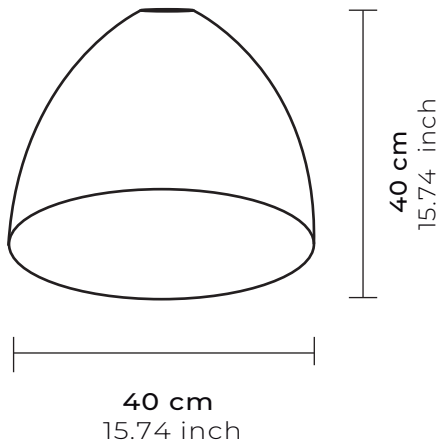

# TEPAL

GRANDE  
LARGE

<b>Tipo</b> Type	<b>Colgante</b> Pendant
<b>Técnica</b> Technique	<b>Estructura de metal, Tejido a mano</b> Metal frame, Hand-woven
<b>Materiales</b> Materials	<b>Palma Chuspata</b> Palm Chuspata
<b>Socket</b> Socket	<b>Madera de pino, E26/27. IUSA, 127V, 660W</b> Pinewood, E26/27. IUSA, 127V, 660W
<b>Canope</b> Canopy	<b>Aluminio, 10.5cm Ø x 1.9cm alto</b> Aluminum 4.13inch Ø x 0.74inch height
<b>Cable</b> Cord	<b>Textil, 2m, 0.82mm<sup>2</sup>, Calibre 18AWG</b> Textile, 78.74inch, 0.032inch, Gauge 18AWG
<b>Medidas</b> Measures	<b>40cm Ø x 40cm alto</b> 15.74inch Ø 15.74inch height
<b>Metros cúbicos</b> Cubic meters	<b>0.064 m<sup>3</sup></b> 2.51968 lb
<b>Peso</b> Weight	<b>3.0 kg</b> 6.61 lb
<b>Foco</b> Lightbulb	<b>LED de filamentos 4w 2700k 110v E26</b> LED filament spotlight 4w 2700k 110v E26
<b>Soporte p/socket</b> Socket support	<b>Pasacable de plástico para niple</b> Cable gland for nipple
<b>Soporte p/canope</b> Canopy support	<b>Pasacable de plástico</b> Plastic cable gland
<b>Uso</b> IP Rating	<b>Interior / Semi exterior</b> <b>*Se recomienda el uso de exterior siempre y cuando sea un espacio techado</b> Indoor / Semi outdoor <b>*Outdoor use is always recommended and when it is a covered space</b>
<b>País de origen</b> Country of origin	<b>México</b> México

**Socket**  
Socket

**Madera de pino, E26/27. IUSA, 127V, 660W**  
Pinewood, E26/27. IUSA, 127V, 660W

**Canope**  
Canopy

**Aluminio, 10.5cm Ø x 1.9cm alto**  
Aluminum 4.13inch Ø x 0.74inch height

**Cable**  
Cord

**Textil, 2m, 0.82mm<sup>2</sup>, Calibre 18AWG**  
Textile, 78.74inch, 0.032inch, Gauge 18AWG

**Medidas**  
Measures

**60cm Ø x 45cm alto**  
23.62inch Ø 17.71inch height

**Metros cúbicos**  
Cubic meters