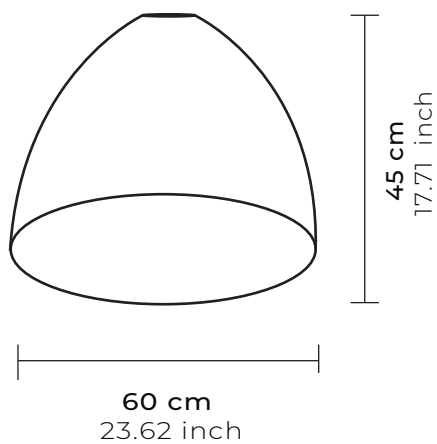

TEPAL

EXTRA GRANDE
EXTRA LARGE

Tipo
Type

Colgante
Pendant

Técnica
Technique

Estructura de metal, Tejido a mano
Metal frame, Hand-woven

Materiales
Materials

Palma Chuspata
Palm Chuspata

Socket
Socket

Madera de pino, E26/27. IUSA, 127V, 660W
Pinewood, E26/27. IUSA, 127V, 660W

Canope
Canopy

Aluminio, 10.5cm Ø x 1.9cm alto
Aluminum 4.13inch Ø x 0.74inch height

Cable
Cord

Textil, 2m, 0.82mm², Calibre 18AWG
Textile, 78.74inch, 0.032inch, Gauge 18AWG

Medidas
Measures

60cm Ø x 45cm alto
23.62inch Ø 17.71inch height

Metros cúbicos
Cubic meters

0.1215 m³
4.7834 lb

Peso
Weight

3.0 kg
6.61 lb

Foco
Lightbulb

LED de filamentos 4w 2700k 110v E26
LED filament spotlight 4w 2700k 110v E26

Soporte p/socket
Socket support

Pasacable de plástico para niple
Cable gland for nipple

Soporte p/canope
Canopy support

Pasacable de plástico
Plastic cable gland

Uso
IP Rating

Interior / Semi exterior
*Se recomienda el uso de exterior siempre y cuando sea un espacio techado
Indoor / Semi outdoor
*Outdoor use is always recommended and when it is a covered space

País de origen
Country of origin

México
México

NOTA:

TEPAL esta hecha a mano con materiales naturales, por lo que pueden presentar variaciones en tamaño, color, forma y textura.

NOTE:

TEPAL is handmade with natural materials, so they may present variations in size, color, shape and texture.