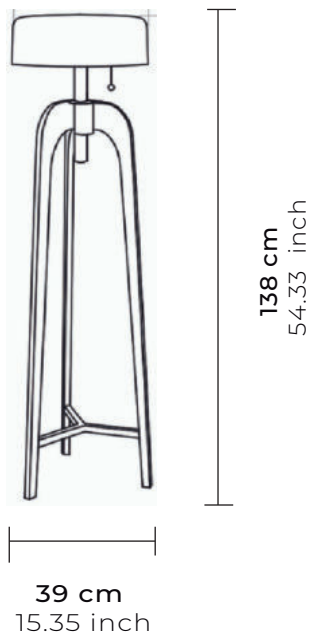

OTOMÍ

PÁTINA TURQUESA
TURQUOISE PATINA

Tipo
Type

Piso
Floor

Técnica
Technique

Hecha a mano
Handmade

Materiales
Materials

Cobre martillado, Madera Rosa Morada
Hammered Copper, Purple Pink Wood

Socket
Socket

Plástico reforzado E26/27 Certificado UL
Reinforced plastic E26/27 UL certificate

Cable
Cord

Textil, 1.80m, Grosor 3/8, Calibre 18AWG
70.86inch, Thickness 3/8, Gauge 18AWG

Medidas
Measures

39cm Ø x 138cm alto
15.35inch Ø x 54.33inch height

Metros cúbicos
Cubic meters

0.7427 m³
29.2401 inch

Peso
Weight

12 kg
26.45 lb

Foco
Lightbulb

A19 LED, 9.5W, 1055lm, 120-240V, 2700 K
A19 LED, 9.5W, 1055lm, 120-240V, 2700 K

Soporte p/socket
Socket support

Pasacable de plástico para nipple
Cable gland for nipple