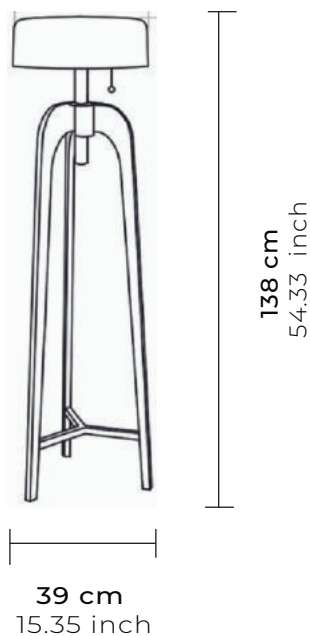

# OTOMÍ

PÁTINA PULIDA  
POLISHED PATINA

<b>Tipo</b> Type	<b>Piso</b> Floor
<b>Técnica</b> Technique	<b>Hecha a mano</b> Handmade
<b>Materiales</b> Materials	<b>Cobre martillado, Madera Rosa Morada</b> Hammered Copper, Purple Pink Wood
<b>Socket</b> Socket	<b>Plástico reforzado E26/27 Certificado UL</b> Reinforced plastic E26/27 UL certificate
<b>Cable</b> Cord	<b>Textil, 1.80m, Grosor 3/8, Calibre 18AWG</b> 70.86inch, Thickness 3/8, Gauge 18AWG
<b>Medidas</b> Measures	<b>39cm Ø x 138cm alto</b> 15.35inch Ø x 54.33inch height
<b>Metros cúbicos</b> Cubic meters	<b>0.7427 m3</b> 29.2401 inch
<b>Peso</b> Weight	<b>12 kg</b> 26.45 lb
<b>Foco</b> Lightbulb	<b>A19 LED, 9.5W, 1055lm, 120-240V, 2700 K</b> A19 LED, 9.5W, 1055lm, 120-240V, 2700 K
<b>Soporte p/socket</b> Socket support	<b>Pasacable de plástico para niple</b> Cable gland for nipple
<b>Uso</b> IP Rating	<b>Interior / Semi exterior</b> <b>*Se recomienda el uso de exterior siempre y cuando sea un espacio techado</b> Indoor / Semi outdoor <b>*Outdoor use is always recommended and when it is a covered space</b>
<b>País de origen</b> Country of origin	<b>México</b> México

## CONTENIDO:

- Soporte para canope, 3/8.
- Foco G45 regulable LED, 420lm, 4.5W, 2700 Kv

## INCLUDE:

- Support for canopy, 3/8.
- G45 dimmable LED spotlight, 420lm, 4.5W, 2700 Kv