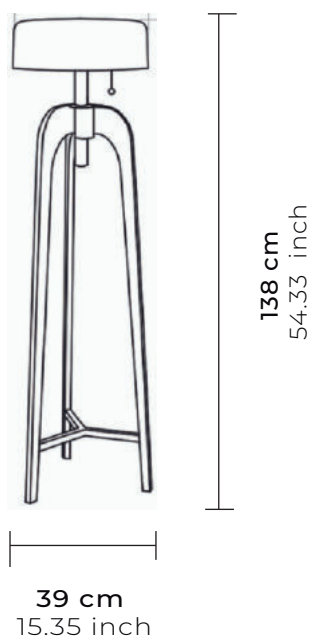

# OTOMÍ

PÁTINA DORADA  
GOLDEN PATINA

**Tipo**  
Type

**Piso**  
Floor

**Técnica**  
Technique

**Hecha a mano**  
Handmade

**Materiales**  
Materials

**Cobre martillado, Madera Rosa Morada**  
Hammered Copper, Purple Pink Wood

**Socket**  
Socket

**Plástico reforzado E26/27 Certificado UL**  
Reinforced plastic E26/27 UL certificate

**Cable**  
Cord

**Textil, 1.80m, Grosor 3/8, Calibre 18AWG**  
70.86inch, Thickness 3/8, Gauge 18AWG

**Medidas**  
Measures

**39cm Ø x 138cm largo**  
15.35inch Ø x 54.33inch lenght

**Metros cúbicos**  
Cubic meters

**0.7427 m3**  
29.2401 inch

**Peso**  
Weight

**12 kg**  
26.45 lb

**Foco**  
Lightbulb

**A19 LED, 9.5W, 1055lm, 120-240V, 2700 K**  
A19 LED, 9.5W, 1055lm, 120-240V, 2700 K

## CONTENIDO:

- Soporte para canope, 3/8.
- Foco G45 regulable LED, 420lm, 4.5W, 2700 Kv