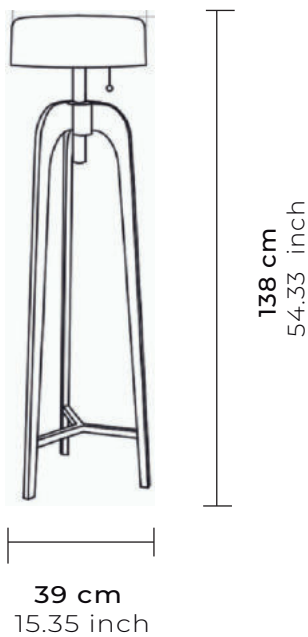

OTOMÍ

PÁTINA CAFÉ OSCURO
DARK BROWN PATINA

Tipo
Type

Piso
Floor

Técnica
Technique

Hecha a mano
Handmade

Materiales
Materials

Cobre martillado, Madera Rosa Morada
Hammered Copper, Purple Pink Wood

Socket
Socket

Plástico reforzado E26/27 Certificado UL
Reinforced plastic E26/27 UL certificate

Cable
Cord

Textil, 1.80m, Grosor 3/8, Calibre 18AWG
70.86inch, Thickness 3/8, Gauge 18AWG

Medidas
Measures

39cm Ø x 138cm alto
15.35inch Ø x 54.33inch height

Metros cúbicos
Cubic meters

0.7427 m³
29.2401 inch

Peso
Weight

12 kg
26.45 lb

Foco
Lightbulb

A19 LED, 9.5W, 1055lm, 120-240V, 2700 K
A19 LED, 9.5W, 1055lm, 120-240V, 2700 K

Soporte p/socket
Socket support

Pasacable de plástico para niple
Cable gland for nipple