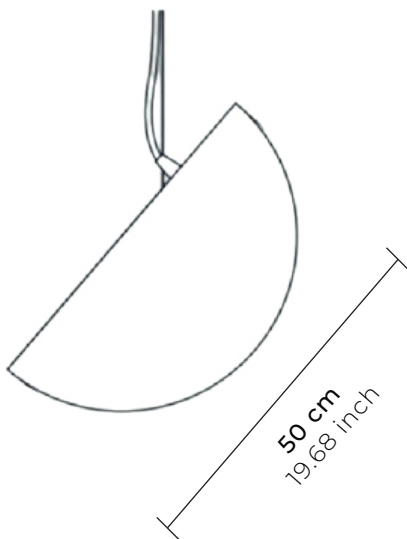

# ÓPALO

PÁTINA DORADA

MEDIANO  
GOLDEN PATINA  
MEDIUM

**Tipo**  
Type

**Colgante**  
Pendant

**Técnica**  
Technique

**Hecha a mano**  
Handmade

**Materiales**  
Materials

**Cobre martillado**  
Hammered copper

**Socket**  
Socket

**Plástico reforzado E26/27 Certificado UL**  
Reinforced plastic E26/27 UL certificate

**Canope**  
Canopy

**Aluminio 12.7cm Ø x 1.7cm alto**  
Aluminum 50inch Ø x 0.66 inch height

**Cable**  
Cord

**Textil, 1.80m, Grosor 3/8, Calibre 18AWG**  
Textile, 70.86inch, Thickness 3/8, Gauge 18AWG

**Medidas**  
Measures

**50cm Ø**  
19.68inch Ø

**Peso**  
Weight

**7 kg**  
15.43 lb

**Foco**  
Lightbulb