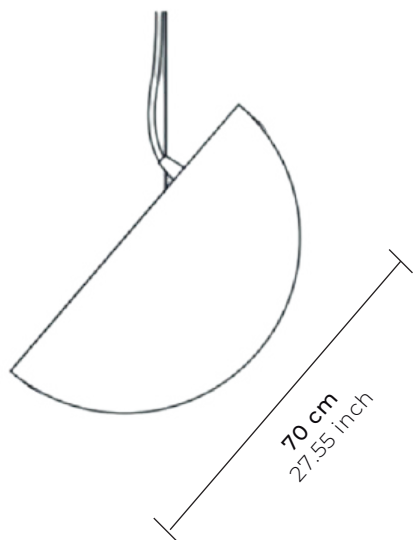

**Cobre martillado**  
Hammered copper

**Socket**  
Socket

**Plástico reforzado E26/27 Certificado UL**  
Reinforced plastic E26/27 UL certificate

**Canope**  
Canopy

**Aluminio 12.7cm Ø x 1.7cm alto**  
Aluminum 50inch Ø x 0.66 inch height

**Cable**  
Cord

**Textil, 1.80m, Grosor 3/8, Calibre 18AWG**  
Textile, 70.86inch, Thickness 3/8, Gauge 18AWG

**Medidas**  
Measures

**50cm Ø**  
19.68inch Ø

**Peso**  
Weight

**7 kg**  
15.43 lb

**Foco**  
Lightbulb

# ÓPALO

PÁTINA DORADA

GRANDE  
GOLDEN PATINA  
LARGE

<b>Tipo</b> Type	<b>Colgante</b> Pendant
<b>Técnica</b> Technique	<b>Hecha a mano</b> Handmade
<b>Materiales</b> Materials	<b>Cobre martillado</b> Hammered copper
<b>Socket</b> Socket	<b>Plástico reforzado E26/27 Certificado UL</b> Reinforced plastic E26/27 UL certificate
<b>Canope</b> Canopy	<b>Aluminio 12.7cm Ø x 1.7cm alto</b> Aluminum 50inch Ø x 0.66 inch height
<b>Cable</b> Cord	<b>Textil, 1.80m, Grosor 3/8, Calibre 18AWG</b> Textile, 70.86inch, Thickness 3/8, Gauge 18AWG
<b>Medidas</b> Measures	<b>70cm Ø</b> 27.55inch Ø
<b>Peso</b> Weight	<b>15 kg</b> 33.06 lb
<b>Foco</b> Lightbulb	<b>G25 regulable LED, 300lm, 4W, 2200 K</b> G25 dimeable LED, 300lm, 4W, 2200 K
<b>Soporte p/socket</b> Socket support	<b>Pasacable de plástico para niple</b> Cable gland for nipple
<b>Soporte p/canope</b> Canopy support	<b>Pasacable de plástico</b> Plastic cable gland
<b>Uso</b> IP Rating	<b>Interior / Semi exterior</b> <b>*Se recomienda el uso de exterior siempre y cuando sea un espacio techado</b> Indoor / Semi outdoor <b>*Outdoor use is always recommended and when it is a covered space</b>
<b>País de origen</b> Country of origin	<b>México</b> México