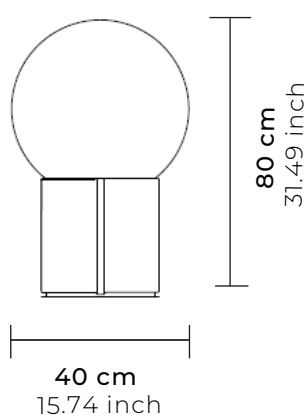

NOCTE

BLANCO
WHITE**Tipo**
Type**Colgante**
Pendent**Técnica**
Technique**Hecho a mano**
Handmade**Materiales**
Materials**Marmol, Pantalla de vidrio opalina**
Marble, Opaline glass shade**Socket**
Socket**E26**
E26**Cable**
Cord**Textil 10cm**
Textile 3.93inch**Medidas**
Measures**15cm largo x 25cm alto**
5.90inch \varnothing x 9.84inch height**Metros cúbicos**
Cubic meters**0.00937 m³**
0.36889 inch**Foco**
Lightbulb**Dimeable, 125 V, 60 Hz, 25 W**
Dimeable, 125 V, 60 Hz, 25 W**Soporte p/socket**
Socket support**Cople de acero, pasacable de refuerzo**
Steel coupling, reinforcing cable gland**Uso**
IP Rating**Interior / Semi exterior**
***Se recomienda el uso de exterior siempre y cuando sea un espacio techado**
Indoor / Semi outdoor
Outdoor use is always recommended and when it is a covered space*País de origen**
Country of origin**México**
México**NOTA:**