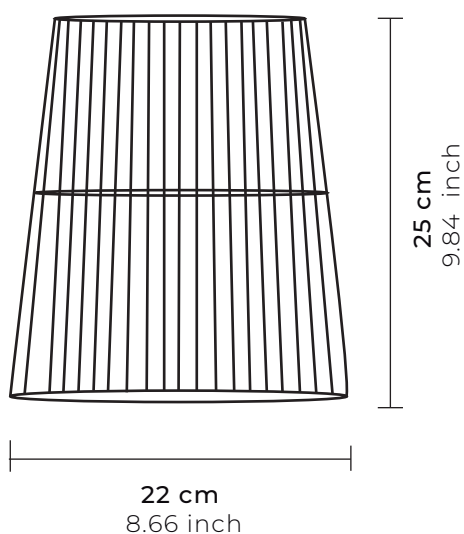

MUYAL

Tipo
Type

Colgante
Pendant

Técnica
Technique

Tejido a mano
Hand-woven

Materiales
Materials

Ratán Natural
Natural Rattan

Socket
Socket

Plástico reforzado E26/27 Certificado UL
Reinforced plastic E26/27 UL certificate

Canope
Canopy

Aluminio 12.7cm Ø x 1.7cm alto
Aluminum 50inch Ø x 0.66 inch height

Cable
Cord

1.5m largo / calibre 2x18
59.05inch length / 2x18 gauge

Medidas
Measures

22cm Ø x 25cm alto
8.66inch Ø x 9.84inch height

Metros cúbicos
Cubic meters

0.0121 m3
0.4763 inch

Peso
Weight

0.8 kg
1.76 lb

Estructura
Structure

Ratán, Calibre 13mm
Rattan, Gauge 0.5118inch

Foco
Lightbulb

Recomendamos el uso de foco LED
We recommend the use of an LED bulb

Soporte p/socket
Socket support

Pasacable de plástico para niple
Cable gland for nipple

Soporte p/canope
Canopy support

Pasacable de plástico
Plastic cable gland

Uso
IP Rating

Interior / Semi exterior
*Se recomienda el uso de exterior siempre y cuando sea un espacio techado
Indoor / Semi outdoor
*Outdoor use is always recommended and when it is a covered space

País de origen
Country of origin

México
México

NOTA:

KAUIL esta hecha a mano con materiales naturales, por lo que pueden presentar variaciones en tamaño, color, forma y textura.

NOTE:

KAUIL is handmade with natural materials, so they may present variations in size, color, shape and texture.