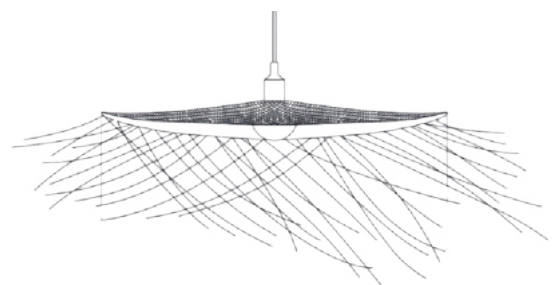

Soporte p/socket
Socket support

Pasacable de plástico para niple
Cable gland for nipple

Soporte p/canope
Canopy support

Pasacable de plástico
Plastic cable gland

Uso
IP Rating

Interior / Semi exterior
***Se recomienda el uso de exterior siempre**
y cuando sea un espacio techado
Indoor / Semi outdoor
***Outdoor use is always recommended**
and when it is a covered space

País de origen
Country of origin

México
México

70 cm
27.55 inch

NOTA:

MILLA esta hecha a mano con materiales naturales, por lo que pueden presentar variaciones en tamaño, color, forma y textura.

NOTE:

MILLA is handmade with natural materials, so they may present variations in size, color, shape and texture.