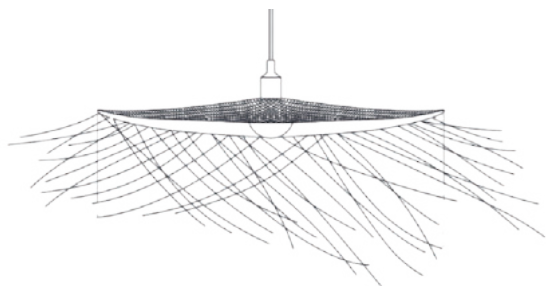

**Soporte p/socket**  
Socket support

**Pasacable de plástico para nipple**  
Cable gland for nipple

**Soporte p/canope**  
Canopy support

**Pasacable de plástico**  
Plastic cable gland

**Uso**  
IP Rating

**País de origen**  
Country of origin

**México**  
México

**50 cm**  
19.68 inch

**NOTA:**

MILLA esta hecha a mano con materiales naturales, por lo que pueden presentar variaciones en tamaño, color, forma y textura.