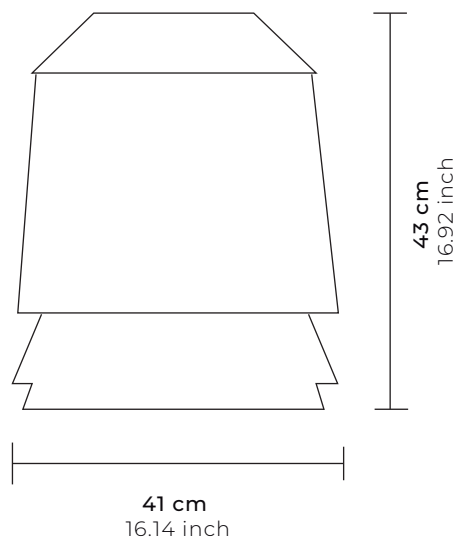

LUUM

GRANDE
LARGE

Tipo

Type

Colgante

Pendant

Técnica

Technique

Tejida y soldada a mano

Hand woven and welded

Materiales

Materials

Yute natural 2 cabos

2-ply natural jute

Socket

Socket

Plástico reforzado E26/27 Certificado UL

Reinforced plastic E26/27 UL certificate

Canope

Canopy

Aluminio 12.7cm Ø x 1.7cm alto

Aluminum 50inch Ø x 0.66 inch height

Cable

Cord

1.5m largo, Calibre 2x18

59.05inch lenght / 2x18 gauge

Medidas

Measures

41cm Ø x 52cm alto

16.14inch Ø x 20.47inch height

Metros cúbicos

Cubic meters

0.0723m³

2.846inch

Estructura metálica

Metallic structure

Calibre 3/8 (9mm) Acabado: pintada al

horno con pintura electrostática

3/8 gauge (9mm)

Finish: baked painted

with electrostatic painting

Peso

Weight

3.0kg

6.61 lb

Foco

Lightbulb

Recomendamos el uso de foco LED

We recommend the use of an LED bulb

Soporte p/socket

Socket support

Pasacable de plástico para niple

Cable gland for nipple

Soporte p/canope

Canopy support

Pasacable de plástico

Plastic cable gland

Uso

IP Rating

Interior / Semi exterior

*Se recomienda el uso de exterior siempre y cuando sea un espacio techado

Indoor / Semi outdoor

*Outdoor use is always recommended and when it is a covered space

País de origen

Country of origin

México

México

NOTA:

LUUM esta hecha a mano con materiales naturales, por lo que pueden presentar variaciones en tamaño, color, forma y textura.

NOTE:

LUUM is handmade with natural materials, so they may present variations in size, color, shape and texture.