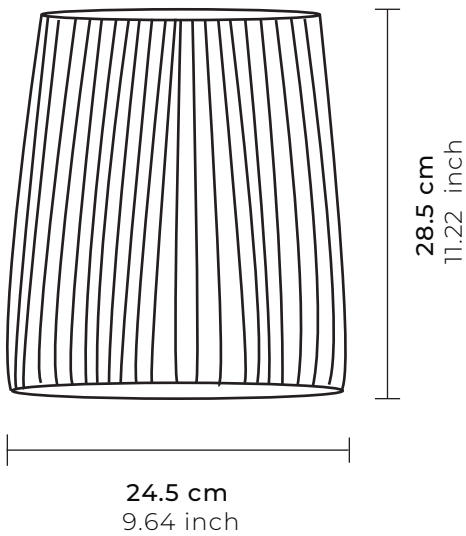

LITZA

Tipo
Type

Colgante
Pendant

Técnica
Technique

Tejido a mano
Hand-woven

Materiales
Materials

Ratán Natural
Natural Rattan

Socket
Socket

Plástico reforzado E26/27 Certificado UL
Reinforced plastic E26/27 UL certificate

Canope
Canopy

Aluminio 12.7cm Ø x 1.7cm alto
Aluminum 50inch Ø x 0.66 inch height

Cable
Cord

1.5m largo / calibre 2x18
59.05inch length / 2x18 gauge

Medidas
Measures

24.5cm Ø x 28.5cm alto
9.64inch Ø x 11.22inch height

Metros cúbicos
Cubic meters

0.019900 m³
0.78346 inch

Peso
Weight

0.8 kg
1.76 lb

Estructura
Structure

Ratán, Calibre 13mm
Rattan, Gauge 0.5118inch

Foco
Lightbulb

Recomendamos el uso de foco LED
We recommend the use of an LED bulb

Soporte p/socket
Socket support

Pasacable de plástico para niple
Cable gland for nipple

Soporte p/canope
Canopy support

Pasacable de plástico
Plastic cable gland

Uso
IP Rating

Interior / Semi exterior
*Se recomienda el uso de exterior siempre y cuando sea un espacio techado
Indoor / Semi outdoor
*Outdoor use is always recommended and when it is a covered space

País de origen
Country of origin

México
México

NOTA:

LITZA esta hecha a mano con materiales naturales, por lo que pueden presentar variaciones en tamaño, color, forma y textura.

NOTE:

LITZA is handmade with natural materials, so they may present variations in size, color, shape and texture.