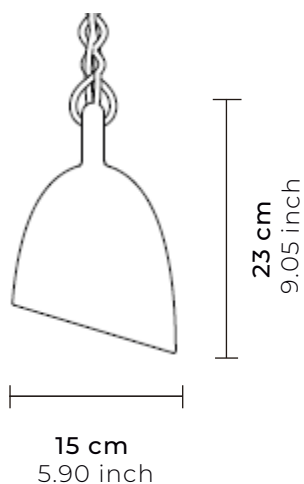

LITA

MÁRMOL NEGRO
BLACK MARBLE

Tipo
Type

Colgante
Pendent

Técnica
Technique

Tallado a mano
Hand carved

Materiales
Materials

Mármol
Marble

Socket
Socket

E26
E26

Canope
Canopy

15cm Ø
5.90inch Ø

Cable
Cord

Textil, 120cm
Textile, 47.24inch

Medidas
Measures

15cm Ø x 23cm alto
5.90inch Ø x 9.05inch height

Metros cúbicos
Cubic meters

0.007935 m³
0.31240 inch

Foco
Lightbulb

No dimeable, 125 V, 60 Hz, 25 W
No dimeable, 125 V, 60 Hz, 25 W

Soporte p/canope
Canopy support

Pasacable de plástico
Plastic cable gland