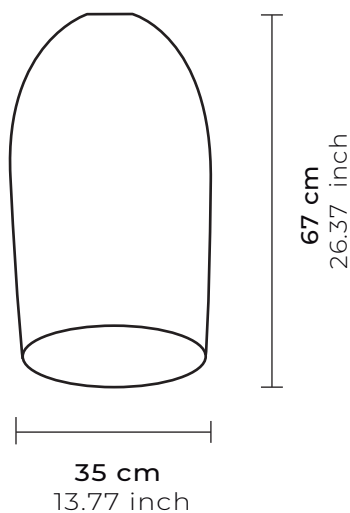

LINNI

NEGRO
BLACK

Tipo
Type

Colgante
Pendant

Técnica
Technique

Hecha a mano
Handmade

Materiales
Materials

Mimbre natural, Estructura de acero
Natural wicker, Steel frame

Socket
Socket

**Plástico reforzado E26/27 Certificado UL
Cubre socket de madera**
Reinforced plastic E26/27 UL certificate
Covers wooden socket

Canope
Canopy

Aluminio 12.7cm Ø x 1.7cm alto
Aluminum 50inch Ø x 0.66 inch height

Cable
Cord

Textil, 1.80m, Grosor 3/8, Calibre 18AWG
Textile, 70.86inch, Thickness 3/8, Gauge 18AWG

Medidas
Measures

35cm Ø x 67cm alto
13.77inch Ø 26.37inch height

Metros cúbicos
Cubic meters

0.08207m³
3.23110 lb

Peso
Weight

2 kg
4.40 lb

Foco
Lightbulb

G95 Edison regulable LED, 700 lm, 7W 2200 K
G95 Edison dimeable LED, 700 lm, 7W 2200K

Soporte p/socket
Socket support

Pasacable de plástico para niple
Cable gland for nipple

Soporte p/canope
Canopy support

Pasacable de plástico
Plastic cable gland

Uso
IP Rating

Interior / Semi exterior
*Se recomienda el uso de exterior siempre
y cuando sea un espacio techado
Indoor / Semi outdoor
*Outdoor use is always recommended
and when it is a covered space

País de origen
Country of origin

México
México

NOTA:

LINNI esta hecha a mano con materiales naturales, por lo que pueden presentar variaciones en tamaño, color, forma y textura.

NOTE:

LINNI is handmade with natural materials, so they may present variations in size, color, shape and texture.