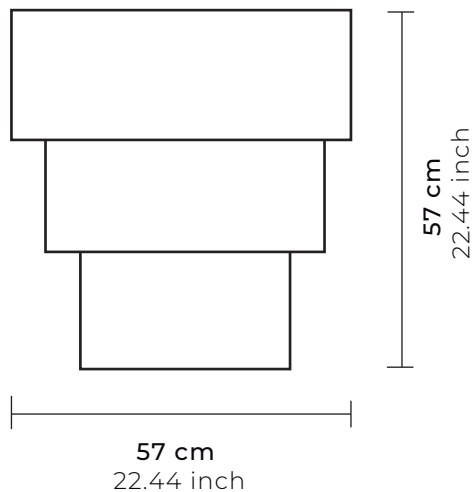

IZMUL

EXTRA GRANDE
EXTRA LARGE

Tipo
Type

Colgante
Pendant

Técnica
Technique

Tejida y soldada a mano
Hand woven and welded

Materiales
Materials

Bejuco natural
Natural liana

Socket
Socket

Plástico reforzado E26/27 Certificado UL
Reinforced plastic E26/27 UL certificate

Canope
Canopy

Aluminio 14cm Ø x 2.5cm alto
Aluminum 5.51inch Ø x 0.98 inch height

Cable
Cord

1.5m largo
59.05inch length

Medidas
Measures

57cm Ø x 57cm alto
22.44inch Ø x 22.44inch height

Metros cúbicos
Cubic meters

0.1478 m³
5.8188 inch

Estructura metálica
Metallic structure

Varilla pulida, calibre 6, pintura en polvo horneada
Polished rod, 6 gauge, paint baked powder

Peso
Weight

2.2 kg
4.85 lb

Foco
Lightbulb

Recomendamos el uso de foco LED
We recommend the use of an LED bulb

Soporte p/socket
Socket support

Cubre socket de lámina
Covers sheet socket

Soporte p/canope
Canopy support

Solera de lámina, calibre 18
Sheet metal screed, 18 gauge

Uso
IP Rating

Interior / Semi exterior
*Se recomienda el uso de exterior siempre y cuando sea un espacio techado
Indoor / Semi outdoor
*Outdoor use is always recommended and when it is a covered space

País de origen
Country of origin

México
México

NOTA:

IZMUL esta hecha a mano con materiales naturales, por lo que pueden presentar variaciones en tamaño, color, forma y textura.

NOTE:

IZMUL is handmade with natural materials, so they may present variations in size, color, shape and texture.