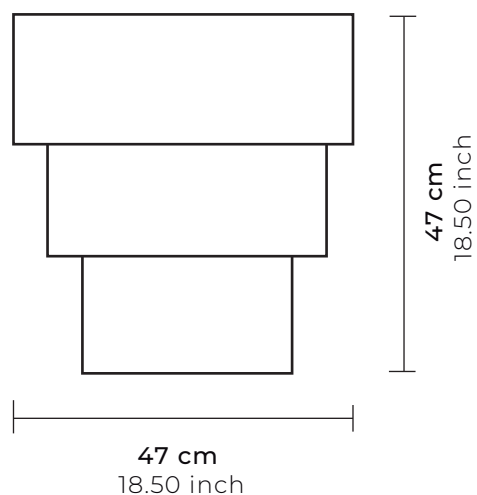

IZMUL

GRANDE
LARGE

Tipo
Type

Colgante
Pendant

Técnica
Technique

Tejida y soldada a mano
Hand woven and welded

Materiales
Materials

Bejuco natural
Natural liana

Socket
Socket

Plástico reforzado E26/27 Certificado UL
Reinforced plastic E26/27 UL certificate

Canope
Canopy

Aluminio 14cm Ø x 2.5cm alto
Aluminum 5.51inch Ø x 0.98 inch height

Cable
Cord

1.5m largo
59.05inch lenght

Medidas
Measures

47cm Ø x 47cm alto
18.50inch Ø x 18.50inch height

Metros cúbicos
Cubic meters

0.1038 m3
4.0866 inch

Estructura metálica
Metallic structure

Varilla púrida, calibre 6, pintura en polvohorneada
Polished rod, 6 gauge, paint baked powder

Peso
Weight

1.8 kg
3.96 lb

Foco
Lightbulb

Recomendamos el uso de foco LED
We recommend the use of an LED bulb

Soporte p/socket
Socket support

Cubre socket de lámina
Covers sheet socket

Soporte p/canope
Canopy support

Solera de lámina, calibre 18
Sheet metal screed, 18 gauge

Uso
IP Rating

Interior / Semi exterior
*Se recomienda el uso de exterior siempre y cuando sea un espacio techado
Indoor / Semi outdoor
*Outdoor use is always recommended and when it is a covered space

País de origen
Country of origin

México
México

NOTA:

IZMUL esta hecha a mano con materiales naturales, por lo que pueden presentar variaciones en tamaño, color, forma y textura.

NOTE:

IZMUL is handmade with natural materials, so they may present variations in size, color, shape and texture.