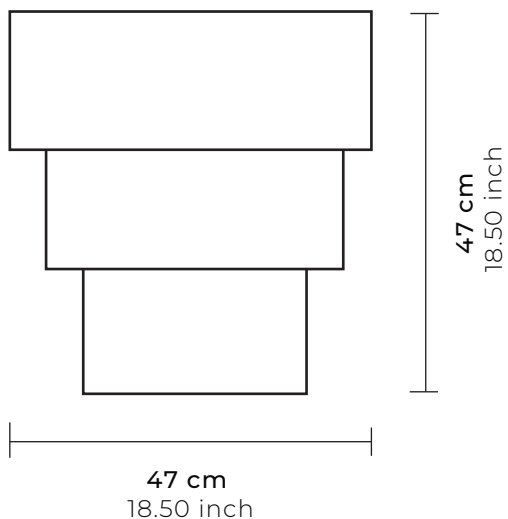

IZAMAL

GRANDE
LARGE

Tipo
Type

Colgante
Pendant

Técnica
Technique

Tejida y soldada a mano
Hand woven and welded

Materiales
Materials

Yute natural 2 cabos
2-ply natural jute

Socket
Socket

Plástico reforzado E26/27 Certificado UL
Reinforced plastic E26/27 UL certificate

Canope
Canopy

Aluminio 12.7cm Ø x 1.7cm alto
Aluminum 50inch Ø x 0.66 inch height

Cable
Cord

1.5m largo, Calibre 2x18
59.05inch length / 2x18 gauge

Medidas
Measures

47cm Ø x 47cm alto
18.50inch Ø x 18.50inch height

Metros cúbicos
Cubic meters

0.1038 m³
4.0866 inch

Estructura metálica
Metallic structure

Calibre 3/8 (9mm) Acabado: pintada al horno con pintura electrostática
3/8 gauge (9mm)
Finish: baked painted with electrostatic painting

Peso
Weight

3.7 kg
8.15 lb

Foco
Lightbulb

Recomendamos el uso de foco LED
We recommend the use of an LED bulb

Soporte p/socket
Socket support

Pasacable de plástico para niple
Cable gland for nipple

Soporte p/canope
Canopy support

Pasacable de plástico
Plastic cable gland

Uso
IP Rating

Interior / Semi exterior
*Se recomienda el uso de exterior siempre y cuando sea un espacio techado
Indoor / Semi outdoor
*Outdoor use is always recommended and when it is a covered space

País de origen
Country of origin

México
México

NOTA:

IZAMAL esta hecha a mano con materiales naturales, por lo que pueden presentar variaciones en tamaño, color, forma y textura.

NOTE:

IZAMAL is handmade with natural materials, so they may present variations in size, color, shape and texture.