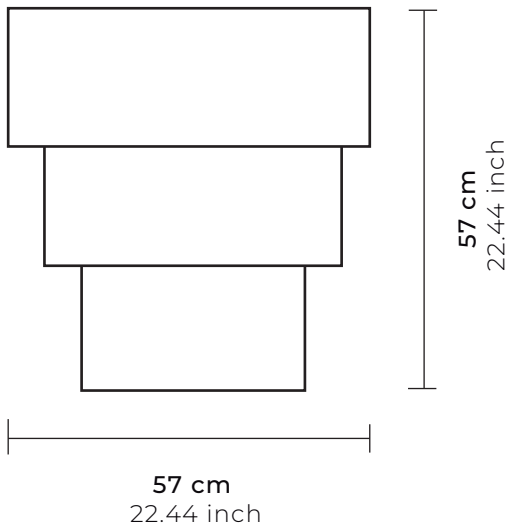

IZAMAL

EXTRA GRANDE
EXTRA LARGE

Tipo
Type

Colgante
Pendant

Técnica
Technique

Tejida y soldada a mano
Hand woven and welded

Materiales
Materials

Yute natural 2 cabos
2-ply natural jute

Socket
Socket

Plástico reforzado E26/27 Certificado UL
Reinforced plastic E26/27 UL certificate

Canope
Canopy

Aluminio 12.7cm Ø x 1.7cm alto
Aluminum 50inch Ø x 0.66 inch height

Cable
Cord

1.5m largo, Calibre 2x18
59.05inch length / 2x18 gauge

Medidas
Measures

57cm Ø x 57cm alto
22.44inch Ø x 22.44inch height

Metros cúbicos
Cubic meters

0.1478 m³
5.8188 inch

Estructura metálica
Metallic structure

Calibre 3/8 (9mm) Acabado: pintada al horno con pintura electrostática
3/8 gauge (9mm)
Finish: baked painted with electrostatic painting

Peso
Weight

4.4 kg
9.70 lb

Foco
Lightbulb

Recomendamos el uso de foco LED
We recommend the use of an LED bulb

Soporte p/socket
Socket support

Pasacable de plástico para niple
Cable gland for nipple

Soporte p/canope
Canopy support

Pasacable de plástico
Plastic cable gland

Uso
IP Rating

Interior / Semi exterior
*Se recomienda el uso de exterior siempre y cuando sea un espacio techado
Indoor / Semi outdoor
*Outdoor use is always recommended and when it is a covered space

País de origen
Country of origin

México
México

NOTA:

IZAMAL esta hecha a mano con materiales naturales, por lo que pueden presentar variaciones en tamaño, color, forma y textura.

NOTE:

IZAMAL is handmade with natural materials, so they may present variations in size, color, shape and texture.