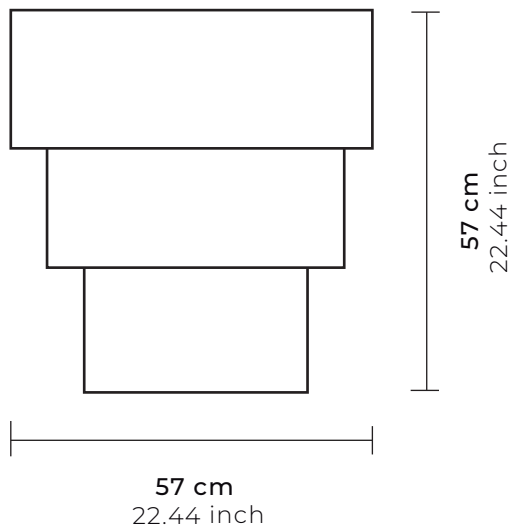

IZAMAL

EXTRA GRANDE
EXTRA LARGE

Tipo
Type

Colgante
Pendant

Técnica
Technique

Tejida y soldada a mano
Hand woven and welded

Materiales
Materials

Yute natural 2 cabos
2-ply natural jute

Socket
Socket

Plástico reforzado E26/27 Certificado UL
Reinforced plastic E26/27 UL certificate

Canope
Canopy

Aluminio 12.7cm Ø x 1.7cm alto
Aluminum 50inch Ø x 0.66 inch height

Cable
Cord

1.5m largo, Calibre 2x18
59.05inch length / 2x18 gauge

Medidas
Measures

57cm Ø x 57cm alto
22.44inch Ø x 22.44inch height

Metros cúbicos
Cubic meters

0.1478 m³
5.8188 inch

Estructura metálica
Metallic structure

Calibre 3/8 (9mm) Acabado: pintada al horno con pintura electrostática
3/8 gauge (9mm)
Finish: baked painted with electrostatic painting

Peso
Weight

4.4 kg
9.70 lb

Foco
Lightbulb

Recomendamos el uso de foco LED
We recommend the use of an LED bulb

Soporte p/socket
Socket support

Pasacable de plástico para niple
Cable gland for nipple

Soporte p/canope
Canopy support

Pasacable de plástico
Plastic cable gland

Uso
IP Rating

Interior / Semi exterior
*Se recomienda el uso de exterior siempre y cuando sea un espacio techado
Indoor / Semi outdoor
*Outdoor use is always recommended and when it is a covered space

País de origen
Country of origin

México
México

NOTA:

IZAMAL esta hecha a mano con materiales naturales, por lo que pueden presentar variaciones en tamaño, color, forma y textura.

NOTE:

IZAMAL is handmade with natural materials, so they may present variations in size, color, shape and texture.