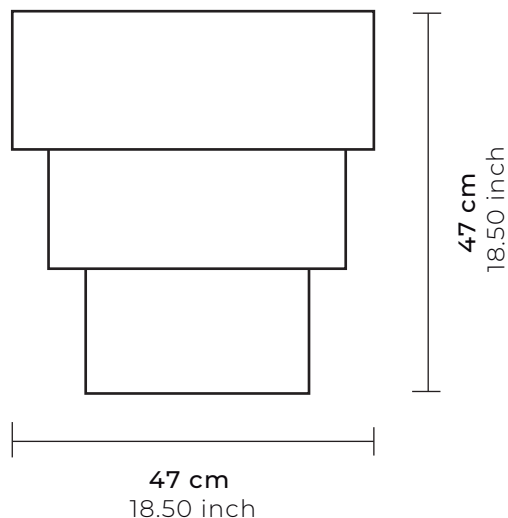

IZAMAL

GRANDE
LARGE

Tipo
Type

Colgante
Pendant

Técnica
Technique

Tejida y soldada a mano
Hand woven and welded

Materiales
Materials

Yute natural 2 cabos
2-ply natural jute

Socket
Socket

Plástico reforzado E26/27 Certificado UL
Reinforced plastic E26/27 UL certificate

Canope
Canopy

Aluminio 12.7cm Ø x 1.7cm alto
Aluminum 50inch Ø x 0.66 inch height

Cable
Cord

1.5m largo, Calibre 2x18
59.05inch length / 2x18 gauge

Medidas
Measures

47cm Ø x 47cm alto
18.50inch Ø x 18.50inch height

Metros cúbicos
Cubic meters

0.1038 m³
4.0866 inch

Estructura metálica
Metallic structure

Calibre 3/8 (9mm) Acabado: pintada al horno con pintura electrostática
3/8 gauge (9mm)
Finish: baked painted with electrostatic painting

Peso
Weight

3.7 kg
8.15 lb

Foco
Lightbulb

Recomendamos el uso de foco LED
We recommend the use of an LED bulb

Soporte p/socket
Socket support

Pasacable de plástico para niple
Cable gland for nipple

Soporte p/canope
Canopy support

Pasacable de plástico
Plastic cable gland

Uso
IP Rating

Interior / Semi exterior
*Se recomienda el uso de exterior siempre y cuando sea un espacio techado
Indoor / Semi outdoor
*Outdoor use is always recommended and when it is a covered space

País de origen
Country of origin

México
México

NOTA:

IZAMAL esta hecha a mano con materiales naturales, por lo que pueden presentar variaciones en tamaño, color, forma y textura.

NOTE:

IZAMAL is handmade with natural materials, so they may present variations in size, color, shape and texture.