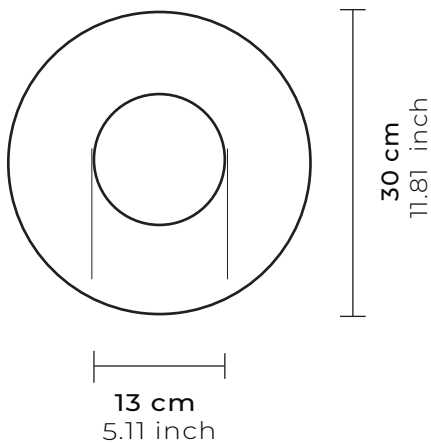

GRANADA

PÁTINA VERDE OXIDADO
RUSTY GREEN PATINA

Tipo
Type

Pared
Wall

Técnica
Technique

Hecha a mano
Handmade

Materiales
Materials

Cobre martillado, globo de vidrio mate
Hammered Copper, Purple Pink Wood

Socket
Socket

Aluminio, sencillo aislado, 4cm
Aluminum, single insulated, 1.57inch

Canope
Canopy

A muro, Acero, 12cm Ø
To wall, Steel, 12cm Ø

Medidas
Measures

13cm Ø interno x 30cm Ø externo
5.11inch Ø x 11.81inch lenght

Peso
Weight

2 kg
4.40 lb

Foco
Lightbulb

G45 regulable LED, 420lm, 4.5W, 2700 K
G45 dimeable LED, 420lm, 4.5W, 2700 K

Soporte p/canope
Canopy support

Tuerca 3/8 para sujetar peso
3/8 nut to hold weight

Uso
IP Rating

Interior / Semi exterior
*Se recomienda el uso de exterior siempre y cuando sea un espacio techado
Indoor / Semi outdoor
*Outdoor use is always recommended and when it is a covered space

País de origen
Country of origin

México
México

NOTA:

GRANADA esta hecha a mano con materiales naturales, por lo que pueden presentar variaciones en tamaño, color, forma y textura.

NOTE:

GRANADA is handmade with natural materials, so they may present variations in size, color, shape and texture.