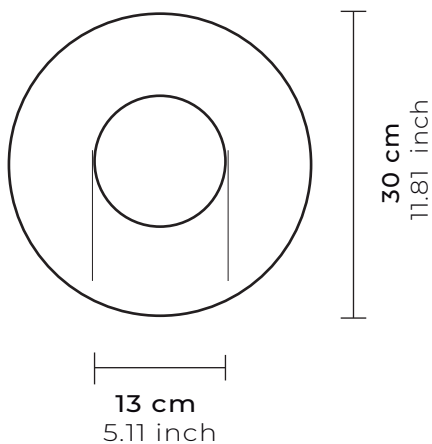

NOTA:

GRANADA esta hecha a mano con materiales naturales, por lo que pueden presentar variaciones en tamaño, color, forma y textura.

NOTE:

GRANADA is handmade with natural materials, so they may present variations in size, color, shape and texture.