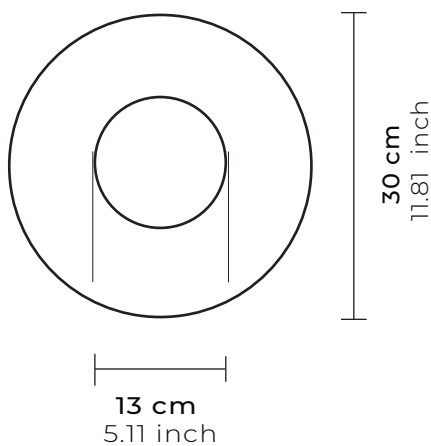

# GRANADA

PÁTINA DORADA  
GOLDEN PATINA

**Tipo**  
Type

**Pared**  
Wall

**Técnica**  
Technique

**Hecha a mano**  
Handmade

**Materiales**  
Materials

**Cobre martillado, globo de vidrio mate**  
Hammered Copper, Purple Pink Wood

**Socket**  
Socket

**Aluminio, sencillo aislado, 4cm**  
Aluminum, single insulated, 1.57inch

**Canope**  
Canopy

**A muro, Acero, 12cm Ø**  
To wall, Steel, 12cm Ø

**Medidas**  
Measures

**13cm Ø interno x 30cm Ø externo**  
5.11inch Ø x 11.81inch lenght

**Peso**  
Weight

**2 kg**  
4.40 lb

**Foco**  
Lightbulb

**G45 regulable LED, 420lm, 4.5W, 2700 K**  
G45 dimeable LED, 420lm, 4.5W, 2700 K

**Soporte p/canope**  
Canopy support

**Tuerca 3/8 para sujetar peso**  
3/8 nut to hold weight