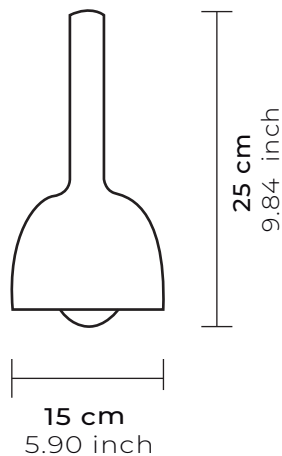

EDAKI

Tipo
Type

Colgante
Pendant

Técnica
Technique

Moldeado a mano y cocido en horno artesanal

Moldeado a mano y cocido en horno artesanal.
Hand-shaped and baked in a traditional oven.

Materiales
Materials

Barro natural
Natural clay

Socket
Socket

Plástico, E26/27. IUSA, 127V, 660W
Plastic, E26/27. IUSA, 127V, 660W

Canope
Canopy

Aluminio, 10.5cm Ø x 1.9cm alto
Aluminum 4.13inch Ø x 0.74inch height

Cable
Cord

Uso rudo, 2m largo, Calibre 18AWG
Heavy duty, 78.74inch long, 18AWG gauge

Medidas
Measures

15cm Ø x 28cm largo
5.90inch Ø x 11.02inch length

Metros cúbicos
Cubic meters

0.01176 m³
0.46299 lb

Peso
Weight

1.0 kg
2.201 lb

Foco
Lightbulb

LED de filamentos 4w 2700k 110v E26
LED filament spotlight 4w 2700k 110v E26

Soporte p/socket
Socket support

Pasacable de plástico para niple
Cable gland for nipple

Soporte p/canope
Canopy support

Pasacable de plástico
Plastic cable gland

Uso
IP Rating

Interior / Semi exterior

*Se recomienda el uso de exterior siempre y cuando sea un espacio techado

Indoor / Semi outdoor

*Outdoor use is always recommended and when it is a covered space

País de origen
Country of origin

México
México

NOTA:

EDAKI esta hecha a mano con materiales naturales, por lo que pueden presentar variaciones en tamaño, color, forma y textura.

NOTE:

EDAKI is handmade with natural materials, so they may present variations in size, color, shape and texture.