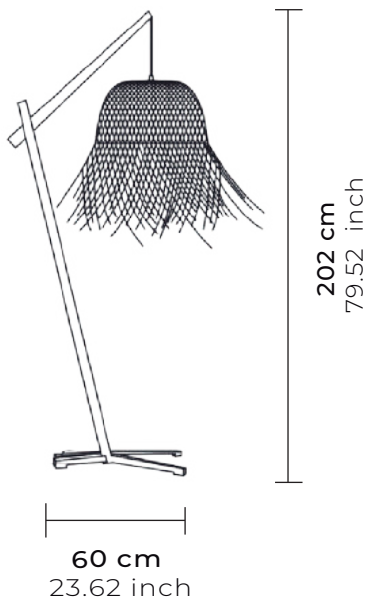

DAMIANA

NEGRO AZULADO
BLUE BLACK

Tipo
Type

Piso
Floor

Técnica
Technique

Hecha a mano
Handmade

Materiales
Materials

Palma natural, Madera Rosa Morada
Natural palm, Purple Pink Wood

Socket
Socket

Plástico reforzado E26/27 Certificado UL
Reinforced plastic E26/27 UL certificate

Cable
Cord

Textil, 1.80m, Grosor 3/8, Calibre 18AWG
70.86inch, Thickness 3/8, Gauge 18AWG

Medidas
Measures

54cm Ø x 50cm alto
Base: 60cm ancho x 202cm alto
21.25inch Ø x 19.68inch height
Base: 23.62inch width x 79.52inch height

Metros cúbicos
Cubic meters

2.4482 m³
96.3858 inch

Peso
Weight

12 kg
26.45 lb

Foco
Lightbulb

G25 LED, 6.5W, 806 lm, 120V, 2700 K
G25 LED, 6.5W, 806 lm, 120V, 2700 K

Soporte p/socket
Socket support

Pasacable de plástico para niple
Cable gland for nipple