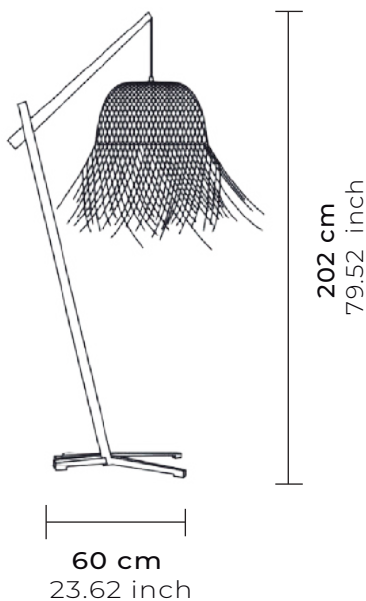

DAMIANA

Tipo
Type

Piso
Floor

Técnica
Technique

Hecha a mano
Handmade

Materiales
Materials

Palma natural, Madera Rosa Morada
Natural palm, Purple Pink Wood

Socket
Socket

Plástico reforzado E26/27 Certificado UL
Reinforced plastic E26/27 UL certificate

Cable
Cord

Textil, 1.80m, Grosor 3/8, Calibre 18AWG
70.86inch, Thickness 3/8, Gauge 18AWG

Medidas
Measures

54cm Ø x 50cm alto
Base: 60cm ancho x 202cm alto
21.25inch Ø x 19.68inch height
Base: 23.62inch width x 79.52inch height

Metros cúbicos
Cubic meters

2.4482 m³
96.3858 inch

Peso
Weight

12 kg
26.45 lb

Foco
Lightbulb

G25 LED, 6.5W, 806 lm, 120V, 2700 K
G25 LED, 6.5W, 806 lm, 120V, 2700 K

Soporte p/socket
Socket support

Pasacable de plástico para niple
Cable gland for nipple