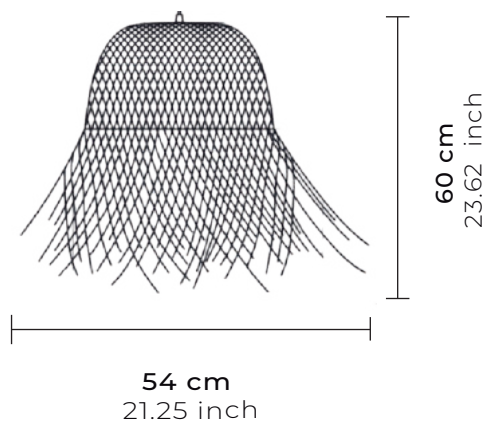

# DAMEA

NEGRO AZULADO

GRANDE  
BLUISH BLACK  
LARGE

<b>Tipo</b> Type	<b>Colgante</b> Pendant
<b>Técnica</b> Technique	<b>Hecha a mano</b> Handmade
<b>Materiales</b> Materials	<b>Palma natural teñida</b> Natural palm dyed
<b>Socket</b> Socket	<b>Plástico reforzado E26/27 Certificado UL</b> Reinforced plastic E26/27 UL certificate
<b>Canope</b> Canopy	<b>Aluminio 12.7cm Ø x 1.7cm alto</b> Aluminum 50inch Ø x 0.66 inch height
<b>Cable</b> Cord	<b>Textil, 1.80m, Grosor 3/8, Calibre 18AWG</b> Textile, 70.86inch, Thickness 3/8, Gauge 18AWG
<b>Medidas</b> Measures	<b>54cm Ø x 60cm alto</b> 21.25inch Ø x 23.62inch height
<b>Metros cúbicos</b> Cubic meters	<b>0.1749 m<sup>3</sup></b> 6.8858 inch
<b>Peso</b> Weight	<b>0.8 kg</b> 1.76 lb
<b>Foco</b> Lightbulb	<b>G25 LED, 6.5W, 806 lm, 120 V, , 2700 K</b> G25 dimeable LED, 300lm, 4W, 2200 K
<b>Soporte p/socket</b> Socket support	<b>Pasacable de plástico para niple</b> Cable gland for nipple
<b>Soporte p/canope</b> Canopy support	<b>Pasacable de plástico</b> Plastic cable gland
<b>Uso</b> IP Rating	<b>Interior / Semi exterior</b> <b>*Se recomienda el uso de exterior siempre y cuando sea un espacio techado</b> Indoor / Semi outdoor <b>*Outdoor use is always recommended and when it is a covered space</b>
<b>País de origen</b> Country of origin	<b>México</b> México