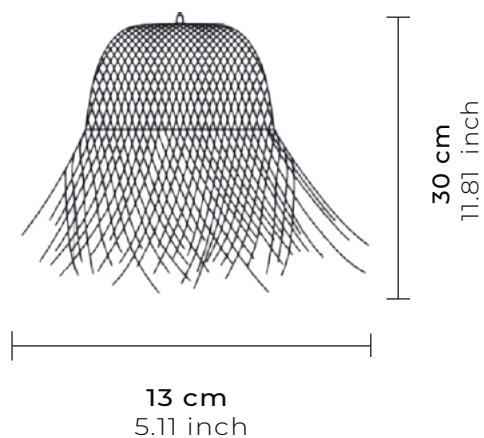

# DAMEA

NEGRO AZULADO

MEDIANO

BLUISH BLACK

MEDIUM

<b>Tipo</b> Type	<b>Colgante</b> Pendant
<b>Técnica</b> Technique	<b>Hecha a mano</b> Handmade
<b>Materiales</b> Materials	<b>Palma natural teñida</b> Natural palm dyed
<b>Socket</b> Socket	<b>Plástico reforzado E26/27 Certificado UL</b> Reinforced plastic E26/27 UL certificate
<b>Canope</b> Canopy	<b>Aluminio 12.7cm Ø x 1.7cm alto</b> Aluminum 50inch Ø x 0.66 inch height
<b>Cable</b> Cord	<b>Textil, 1.80m, Grosor 3/8, Calibre 18AWG</b> Textile, 70.86inch, Thickness 3/8, Gauge 18AWG
<b>Medidas</b> Measures	<b>37cm Ø x 50cm alto</b> 14.56inch Ø x 19.68inch height
<b>Metros cúbicos</b> Cubic meters	<b>0.0684 m<sup>3</sup></b> 2.6948 inch
<b>Peso</b> Weight	<b>0.5 kg</b> 1.10 lb
<b>Foco</b> Lightbulb	<b>G25 LED, 6.5W, 806 lm, 120 V, , 2700 K</b> G25 dimeable LED, 300lm, 4W, 2200 K
<b>Soporte p/socket</b> Socket support	<b>Pasacable de plástico para niple</b> Cable gland for nipple
<b>Soporte p/canope</b> Canopy support	<b>Pasacable de plástico</b> Plastic cable gland
<b>Uso</b> IP Rating	<b>Interior / Semi exterior</b> <b>*Se recomienda el uso de exterior siempre y cuando sea un espacio techado</b> Indoor / Semi outdoor <b>*Outdoor use is always recommended and when it is a covered space</b>
<b>País de origen</b> Country of origin	<b>México</b> México