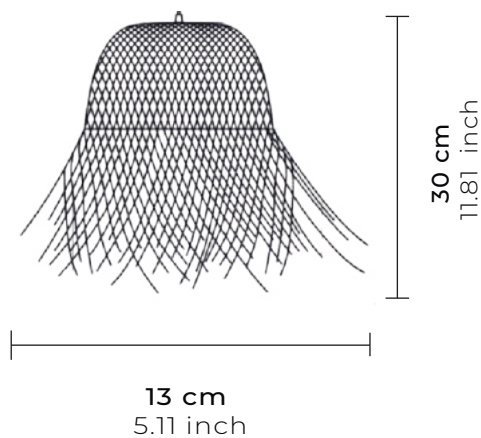

# DAMEA

MEDIANO  
MEDIUM

<b>Tipo</b> Type	<b>Colgante</b> Pendant
<b>Técnica</b> Technique	<b>Hecha a mano</b> Handmade
<b>Materiales</b> Materials	<b>Palma natural teñida</b> Natural palm dyed
<b>Socket</b> Socket	<b>Plástico reforzado E26/27 Certificado UL</b> Reinforced plastic E26/27 UL certificate
<b>Canope</b> Canopy	<b>Aluminio 12.7cm Ø x 1.7cm largo</b> Aluminum 50inch Ø x 0.66 inch lenght
<b>Cable</b> Cord	<b>Textil, 1.80m, Grosor 3/8, Calibre 18AWG</b> Textile, 70.86inch, Thickness 3/8, Gauge 18AWG
<b>Medidas</b> Measures	<b>37cm Ø x 50cm largo</b> 14.56inch Ø x 19.68inch lenght
<b>Metros cúbicos</b> Cubic meters	<b>0.0684 m<sup>3</sup></b> 2.6948 inch
<b>Peso</b> Weight	<b>0.5 kg</b> 1.10 lb
<b>Foco</b> Lightbulb	<b>G25 LED, 6.5W, 806 lm, 120 V, , 2700 K</b> G25 dimeable LED, 300lm, 4W, 2200 K
<b>Soporte p/socket</b> Socket support	<b>Pasacable de plástico para niple</b> Cable gland for nipple
<b>Soporte p/canope</b> Canopy support	<b>Pasacable de plástico</b> Plastic cable gland
<b>Uso</b> IP Rating	<b>Interior / Semi exterior</b> <b>*Se recomienda el uso de exterior siempre y cuando sea un espacio techado</b> Indoor / Semi outdoor <b>*Outdoor use is always recommended and when it is a covered space</b>
<b>País de origen</b> Country of origin	<b>México</b> México