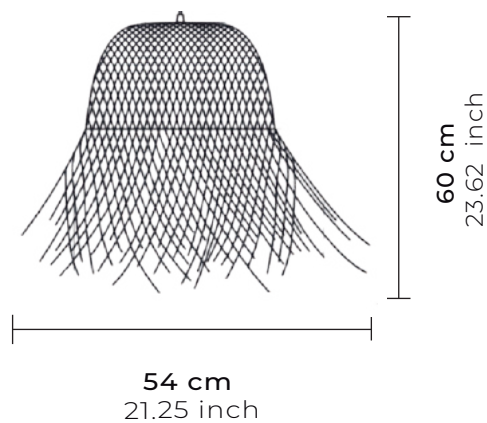

# DAMEA

GRANDE  
LARGE

<b>Tipo</b> Type	<b>Colgante</b> Pendant
<b>Técnica</b> Technique	<b>Hecha a mano</b> Handmade
<b>Materiales</b> Materials	<b>Palma natural teñida</b> Natural palm dyed
<b>Socket</b> Socket	<b>Plástico reforzado E26/27 Certificado UL</b> Reinforced plastic E26/27 UL certificate
<b>Canope</b> Canopy	<b>Aluminio 12.7cm Ø x 1.7cm alto</b> Aluminum 50inch Ø x 0.66 inch height
<b>Cable</b> Cord	<b>Textil, 1.80m, Grosor 3/8, Calibre 18AWG</b> Textile, 70.86inch, Thickness 3/8, Gauge 18AWG
<b>Medidas</b> Measures	<b>54cm Ø x 60cm alto</b> 21.25inch Ø x 23.62inch height
<b>Metros cúbicos</b> Cubic meters	<b>0.1749 m3</b> 6.8858 inch
<b>Peso</b> Weight	<b>0.8 kg</b> 1.76 lb
<b>Foco</b> Lightbulb	<b>G25 LED, 6.5W, 806 lm, 120 V, , 2700 K</b> G25 dimeable LED, 300lm, 4W, 2200 K
<b>Soporte p/socket</b> Socket support	<b>Pasacable de plástico para niple</b> Cable gland for nipple
<b>Soporte p/canope</b> Canopy support	<b>Pasacable de plástico</b> Plastic cable gland
<b>Uso</b> IP Rating	<b>Interior / Semi exterior</b> <b>*Se recomienda el uso de exterior siempre y cuando sea un espacio techado</b> Indoor / Semi outdoor <b>*Outdoor use is always recommended and when it is a covered space</b>
<b>País de origen</b> Country of origin	<b>México</b> México