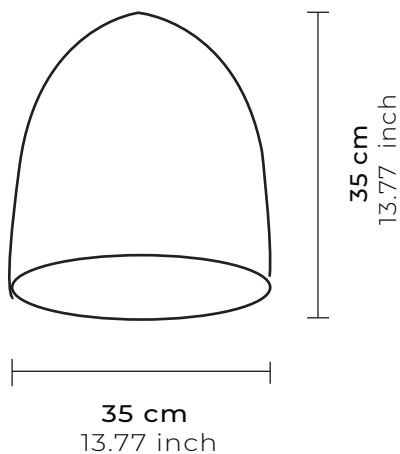

# CAPULIN

CAFÉ  
BROWN

<b>Tipo</b> Type	<b>Colgante</b> Pendant
<b>Técnica</b> Technique	<b>Hecha a mano</b> Handmade
<b>Materiales</b> Materials	<b>Mimbre natural, Estructura de acero</b> Natural wicker, Steel frame
<b>Socket</b> Socket	<b>Plástico reforzado E26/27 Certificado UL Cobre socket de madera</b> Reinforced plastic E26/27 UL certificate Covers wooden socket
<b>Canope</b> Canopy	<b>Aluminio 12.7cm Ø x 1.7cm alto</b> Aluminum 50inch Ø x 0.66 inch height
<b>Cable</b> Cord	<b>Textil, 1.80m, Grosor 3/8, Calibre 18AWG</b> Textile, 70.86inch, Thickness 3/8, Gauge 18AWG
<b>Medidas</b> Measures	<b>35cm Ø x 35cm alto</b> 13.77inch Ø 13.77inch height
<b>Metros cúbicos</b> Cubic meters	<b>0.04287m<sup>3</sup></b> 1.6877 lb
<b>Peso</b> Weight	<b>2 kg</b> 4.40 lb
<b>Foco</b> Lightbulb	<b>G95 Edison regulable LED, 700 lm, 7W 2200 K</b> G95 Edison dimeable LED, 700 lm, 7W 2200K
<b>Soporte p/socket</b> Socket support	<b>Pasacable de plástico para niple</b> Cable gland for nipple
<b>Soporte p/canope</b> Canopy support	<b>Pasacable de plástico</b> Plastic cable gland
<b>Uso</b> IP Rating	<b>Interior / Semi exterior</b> <b>*Se recomienda el uso de exterior siempre y cuando sea un espacio techado</b> Indoor / Semi outdoor <b>*Outdoor use is always recommended and when it is a covered space</b>
<b>País de origen</b> Country of origin	<b>México</b> México