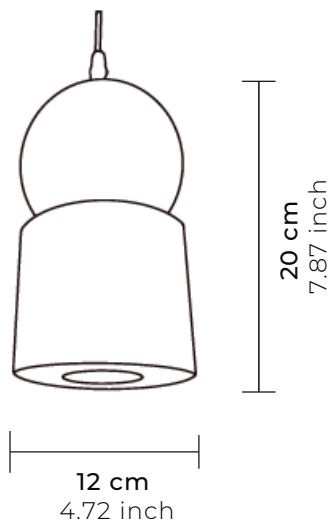

ARIO

CHICO
SMALL

Tipo
Type

Colgante
Pendent

Técnica
Technique

Vaciado en molde
Cast in mold

Materiales
Materials

Madera de Parota, Barro
Parota Wood, Clay

Socket
Socket

Socket Porcelana G9
G9 Porcelain Socket

Canope
Canopy

Aluminio 12.7cm Ø x 1.7cm alto
Aluminum 50inch Ø x 0.66 inch height

Cable
Cord

Textil 1.5m / Calibre 18 AWG
Textile 59.05 inch / 18 AWG Gauge

Medidas
Measures

12cm Ø x 20cm alto
4.72inch Ø x 7.87inch height

Metros cúbicos
Cubic meters

0.00288 m³
0.11338 inch

Peso
Weight

2.0 kg
4.40 kg

Foco
Lightbulb

LED, 6W, Blanco Cálido, 3000k
LED, 6W, Warm White, 3000k

Soporte p/socket
Socket support

Cople de acero, pasacable de refuerzo
Steel coupling, reinforcing cable gland

Soporte p/canope
Canopy support

Pasacable de plástico
Plastic cable gland

Uso
IP Rating

Interior / Semi exterior
*Se recomienda el uso de exterior siempre y cuando sea un espacio techado
Indoor / Semi outdoor
*Outdoor use is always recommended and when it is a covered space

País de origen
Country of origin

México
México

NOTA:

ARIO esta hecha a mano con materiales naturales, por lo que pueden presentar variaciones en tamaño, color, forma y textura.

NOTE:

ARIO is handmade with natural materials, so they may present variations in size, color, shape and texture.