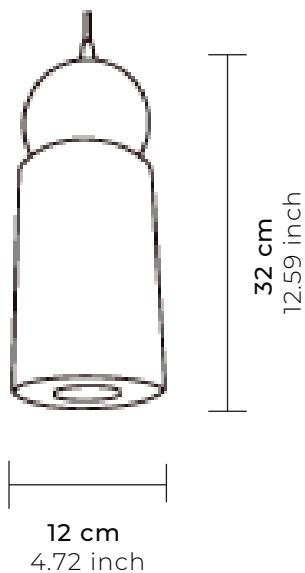

ARIO

GRANDE
LARGE

Tipo
Type

Colgante
Pendent

Técnica
Technique

Vaciado en molde
Cast in mold

Materiales
Materials

Madera de Parota, Piedra
Parota Wood, Stone

Socket
Socket

Socket Porcelana G9
G9 Porcelain Socket

Canope
Canopy

Aluminio 12.7cm Ø x 1.7cm alto
Aluminum 50inch Ø x 0.66 inch height

Cable
Cord

Textil 1.5m / Calibre 18 AWG
Textile 59.05 inch / 18 AWG Gauge

Medidas
Measures

12cm Ø x 32cm alto
4.72inch Ø x 12.59inch height

Metros cúbicos
Cubic meters

0.004608 m³
0.18141 inch

Peso
Weight

3.5 kg
7.71 kg

Foco
Lightbulb

LED, 6W, Blanco Cálido, 3000k
LED, 6W, Warm White, 3000k

Soporte p/socket
Socket support

Cople de acero, pasacable de refuerzo
Steel coupling, reinforcing cable gland

Soporte p/canope
Canopy support

Pasacable de plástico
Plastic cable gland

Uso
IP Rating

Interior / Semi exterior
*Se recomienda el uso de exterior siempre y cuando sea un espacio techado
Indoor / Semi outdoor
*Outdoor use is always recommended and when it is a covered space

País de origen
Country of origin

México
México

NOTA:

ARIO esta hecha a mano con materiales naturales, por lo que pueden presentar variaciones en tamaño, color, forma y textura.

NOTE:

ARIO is handmade with natural materials, so they may present variations in size, color, shape and texture.