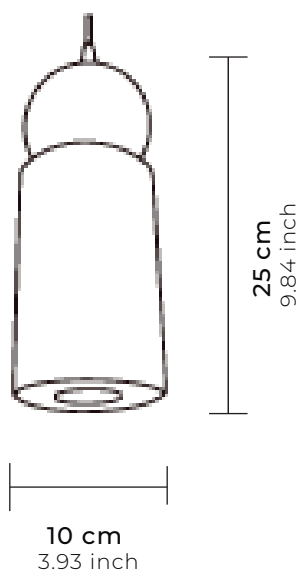

ARIO

MEDIANO
MEDIUM

Tipo
Type

Colgante
Pendent

Técnica
Technique

Vaciado en molde
Cast in mold

Materiales
Materials

Madera de Parota, Barro
Parota Wood, Clay

Socket
Socket

Socket Porcelana G9
G9 Porcelain Socket

Canope
Canopy

Aluminio 12.7cm Ø x 1.7cm alto
Aluminum 50inch Ø x 0.66 inch height

Cable
Cord

Textil 1.5m / Calibre 18 AWG
Textile 59.05 inch / 18 AWG Gauge

Medidas
Measures

10cm Ø x 25cm alto
3.93inch Ø x 9.84inch height

Metros cúbicos
Cubic meters

0.0025 m³
0.0984 inch

Peso
Weight

2.5 kg
5.51 kg

Foco
Lightbulb

LED, 6W, Blanco Cálido, 3000k
LED, 6W, Warm White, 3000k

Soporte p/socket
Socket support

Cople de acero, pasacable de refuerzo
Steel coupling, reinforcing cable gland

Soporte p/canope
Canopy support

Pasacable de plástico
Plastic cable gland

Uso
IP Rating

Interior / Semi exterior
*Se recomienda el uso de exterior siempre y cuando sea un espacio techado
Indoor / Semi outdoor
*Outdoor use is always recommended and when it is a covered space

País de origen
Country of origin

México
México

NOTA:

ARIO esta hecha a mano con materiales naturales, por lo que pueden presentar variaciones en tamaño, color, forma y textura.

NOTE:

ARIO is handmade with natural materials, so they may present variations in size, color, shape and texture.