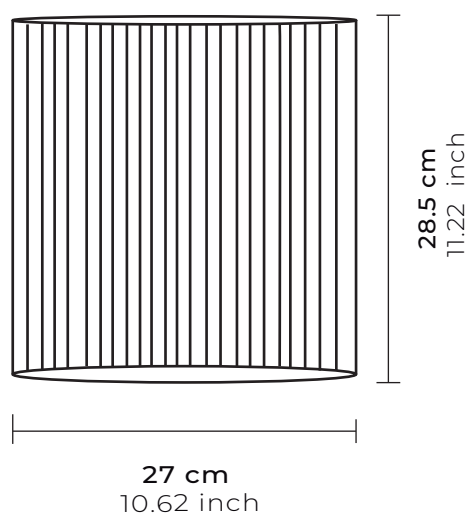

AKBAL

Tipo
Type

Colgante
Pendant

Técnica
Technique

Tejido a mano
Hand-woven

Materiales
Materials

Ratán Natural
Natural Rattan

Socket
Socket

Plástico reforzado E26/27 Certificado UL
Reinforced plastic E26/27 UL certificate

Canope
Canopy

Aluminio 12.7cm Ø x 1.7cm alto
Aluminum 50inch Ø x 0.66 inch height

Cable
Cord

1.5m largo / calibre 2x18
59.05inch length / 2x18 gauge

Medidas
Measures

27cm Ø x 28.5cm alto
10.62inch Ø x 11.22inch height

Metros cúbicos
Cubic meters

0.02193 m³
0.8633 inch

Peso
Weight

0.8 kg
1.76 lb

Estructura
Structure

Ratán, Calibre 13mm
Rattan, Gauge 0.5118inch

Foco
Lightbulb

Recomendamos el uso de foco LED
We recommend the use of an LED bulb

Soporte p/socket
Socket support

Pasacable de plástico para niple
Cable gland for nipple

Soporte p/canope
Canopy support

Pasacable de plástico
Plastic cable gland

Uso
IP Rating

Interior / Semi exterior
*Se recomienda el uso de exterior siempre y cuando sea un espacio techado
Indoor / Semi outdoor
*Outdoor use is always recommended and when it is a covered space

País de origen
Country of origin

México
México

NOTA:

AKBAL esta hecha a mano con materiales naturales, por lo que pueden presentar variaciones en tamaño, color, forma y textura.

NOTE:

AKBAL is handmade with natural materials, so they may present variations in size, color, shape and texture.