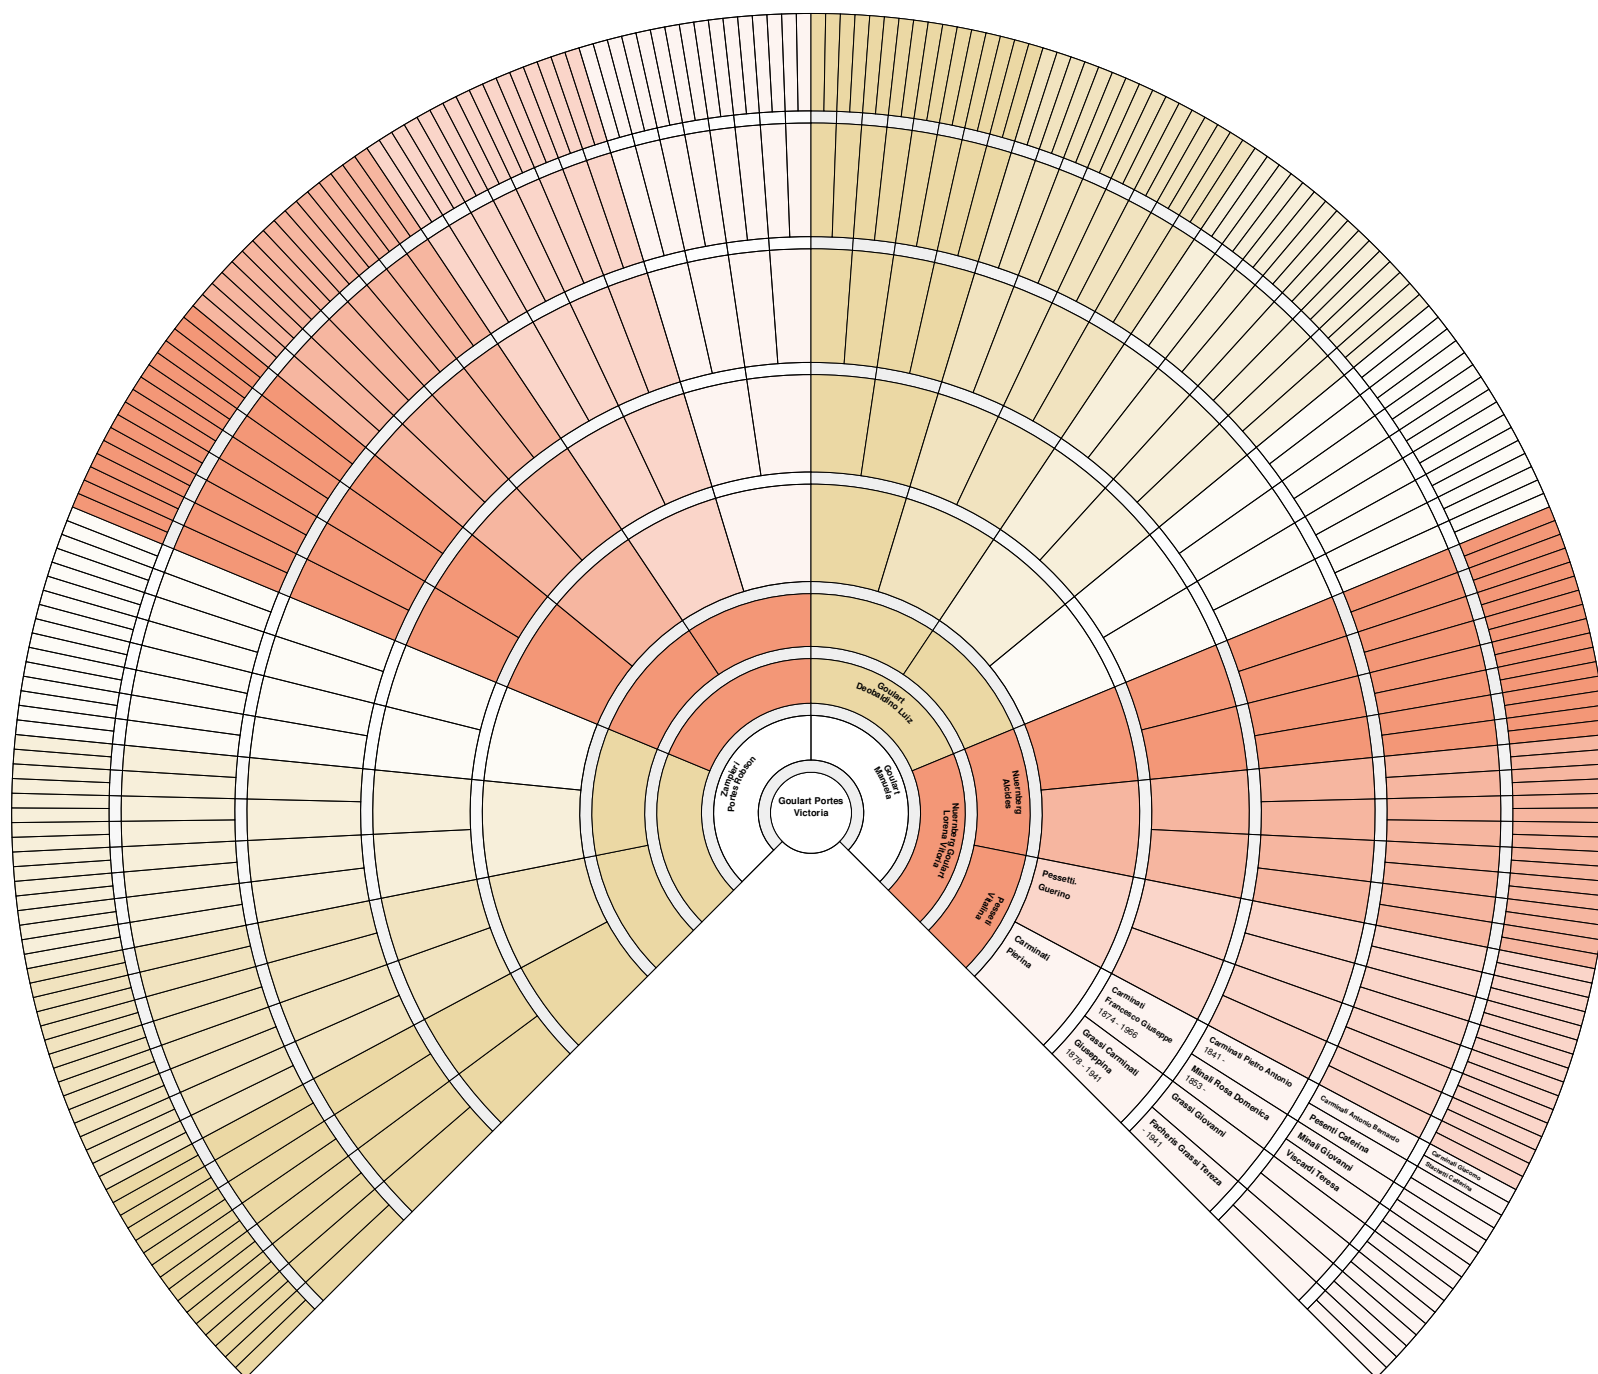

**ÁRVORE GENEALÓGICA DE
PIERINA CARMINATI**

2. Pesseti, Alexandre

3. Nicoladelli, Anderson

5. Pesseti, Bruno

9. Karoleski, Pesseti Chaiane

12. Pessetti, Hahn Daiane

13. Furian, Daniel

14. Serafim, Danielle

15. Canela, Davi

17. Nicoladelli, Edeverson

18. Nicoladelli, Elisangela

19. Molon, Fontana Emily

20. Canela, Enrico

21. Serafim, Fabiana

22. Furian, Francisco

23. Canela, Gabriel

47. Canela, Luiz

49. Serafim, Marcelo

50. Canela, Marcos Antônio

51. Pesseti, Maria Eduarda

54. De Ávila, Nuernberg Max

55. Conti, Michele

57. Ronchi, Nuernberg Natália

58. Canela, Nilton Fernando

61. Goulart, Meller Rafaela

63. Pesseti, Valentin

64. Canela, Piazza Victória

65. Goulart, Portes Victoria

66. Nobre, Vitório