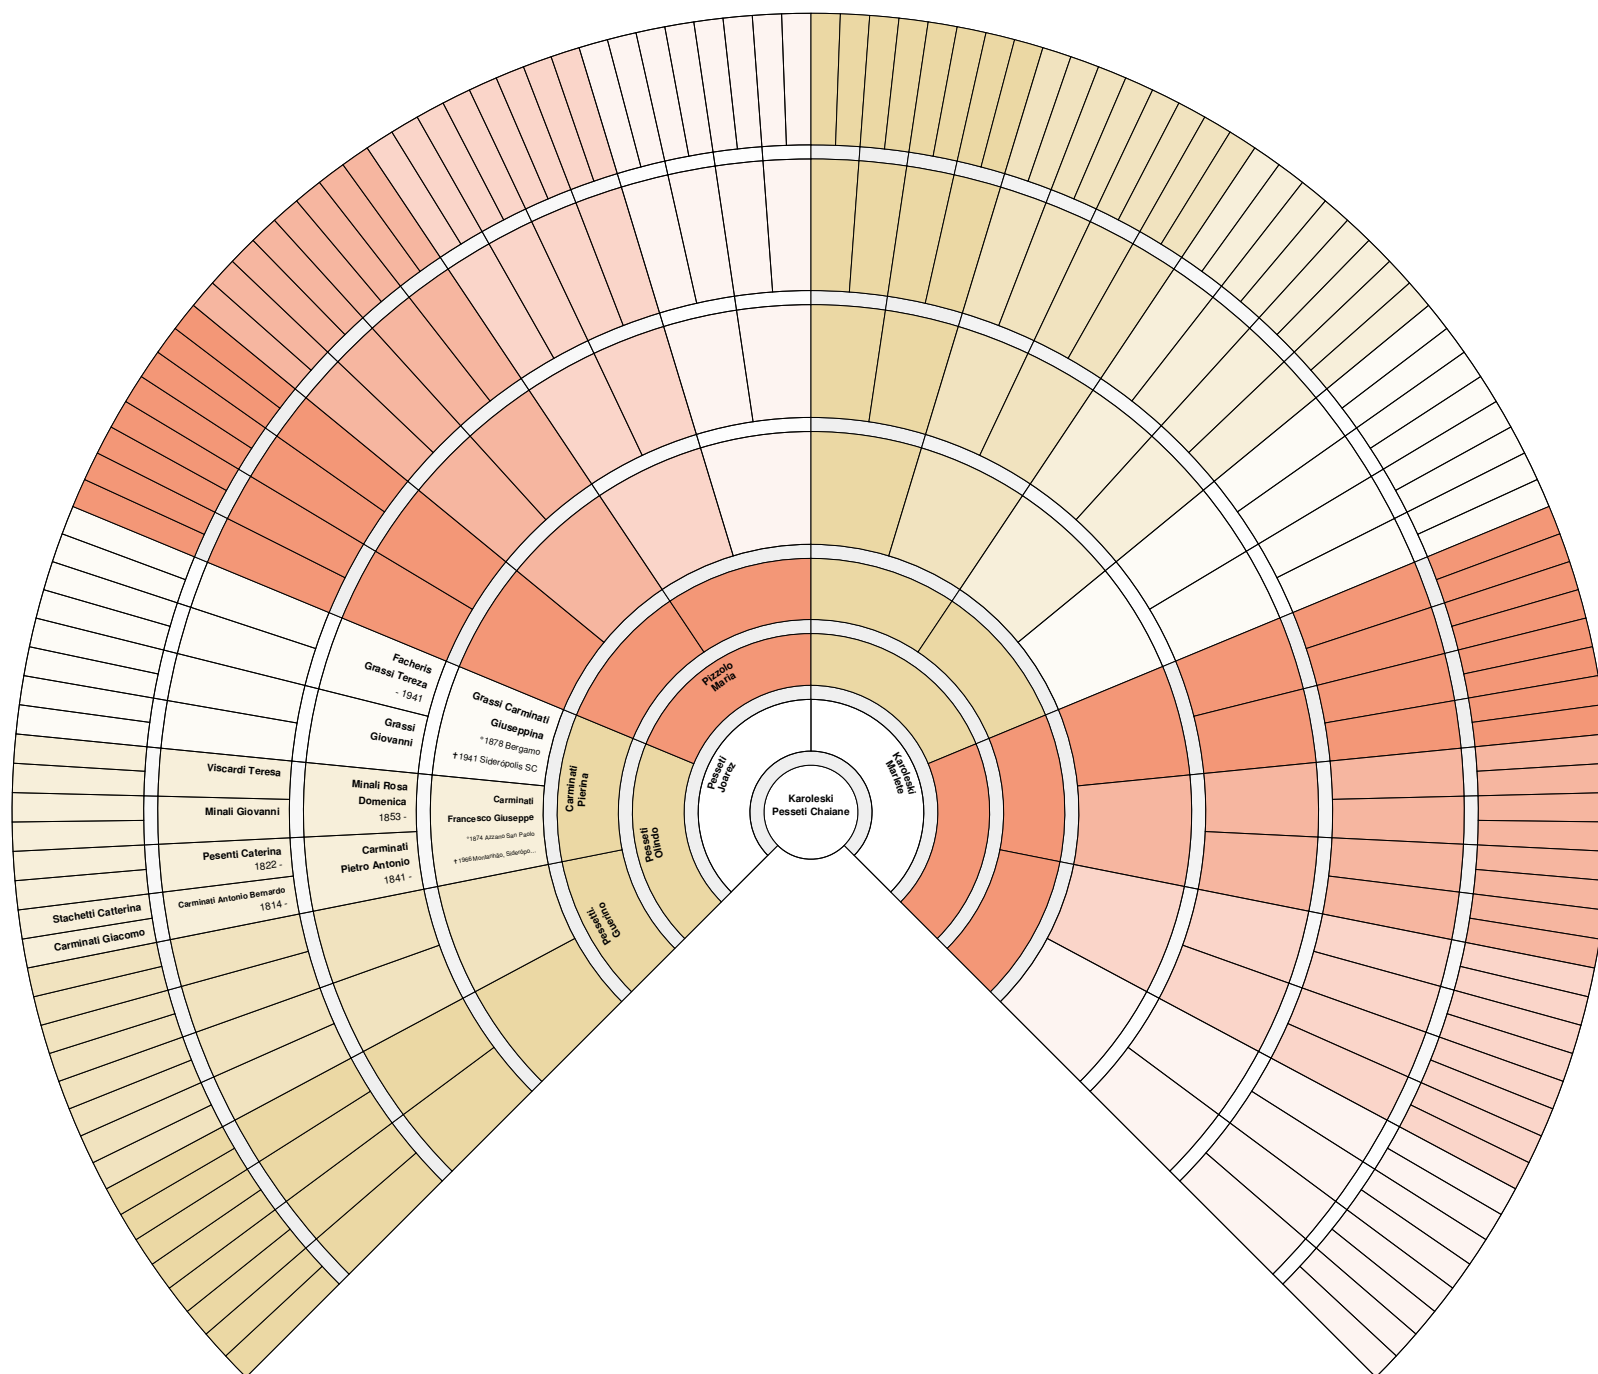

**ÁRVORE GENEALÓGICA DE
PIERINA CARMINATI**

2. Pesseti, Alexandre

3. Nicoladelli, Anderson

5. Pesseti, Bruno

9. Karoleski, Pesseti Chaiane

12. Pessetti, Hahn Daiane

13. Furian, Daniel

14. Serafim, Danielle

15. Canela, Davi

17. Nicoladelli, Edeverson

18. Nicoladelli, Elisangela

19. Molon, Fontana Emily

20. Canela, Enrico

21. Serafim, Fabiana

22. Furian, Francisco

23. Canela, Gabriel

47. Canela, Luiz

49. Serafim, Marcelo

50. Canela, Marcos Antônio

51. Pesseti, Maria Eduarda

54. De Ávila, Nuernberg Max

55. Conti, Michele

57. Ronchi, Nuernberg Natália

58. Canela, Nilton Fernando

61. Goulart, Meller Rafaela

63. Pesseti, Valentin

64. Canela, Piazza Victória

65. Goulart, Portes Victoria

66. Nobre, Vitório