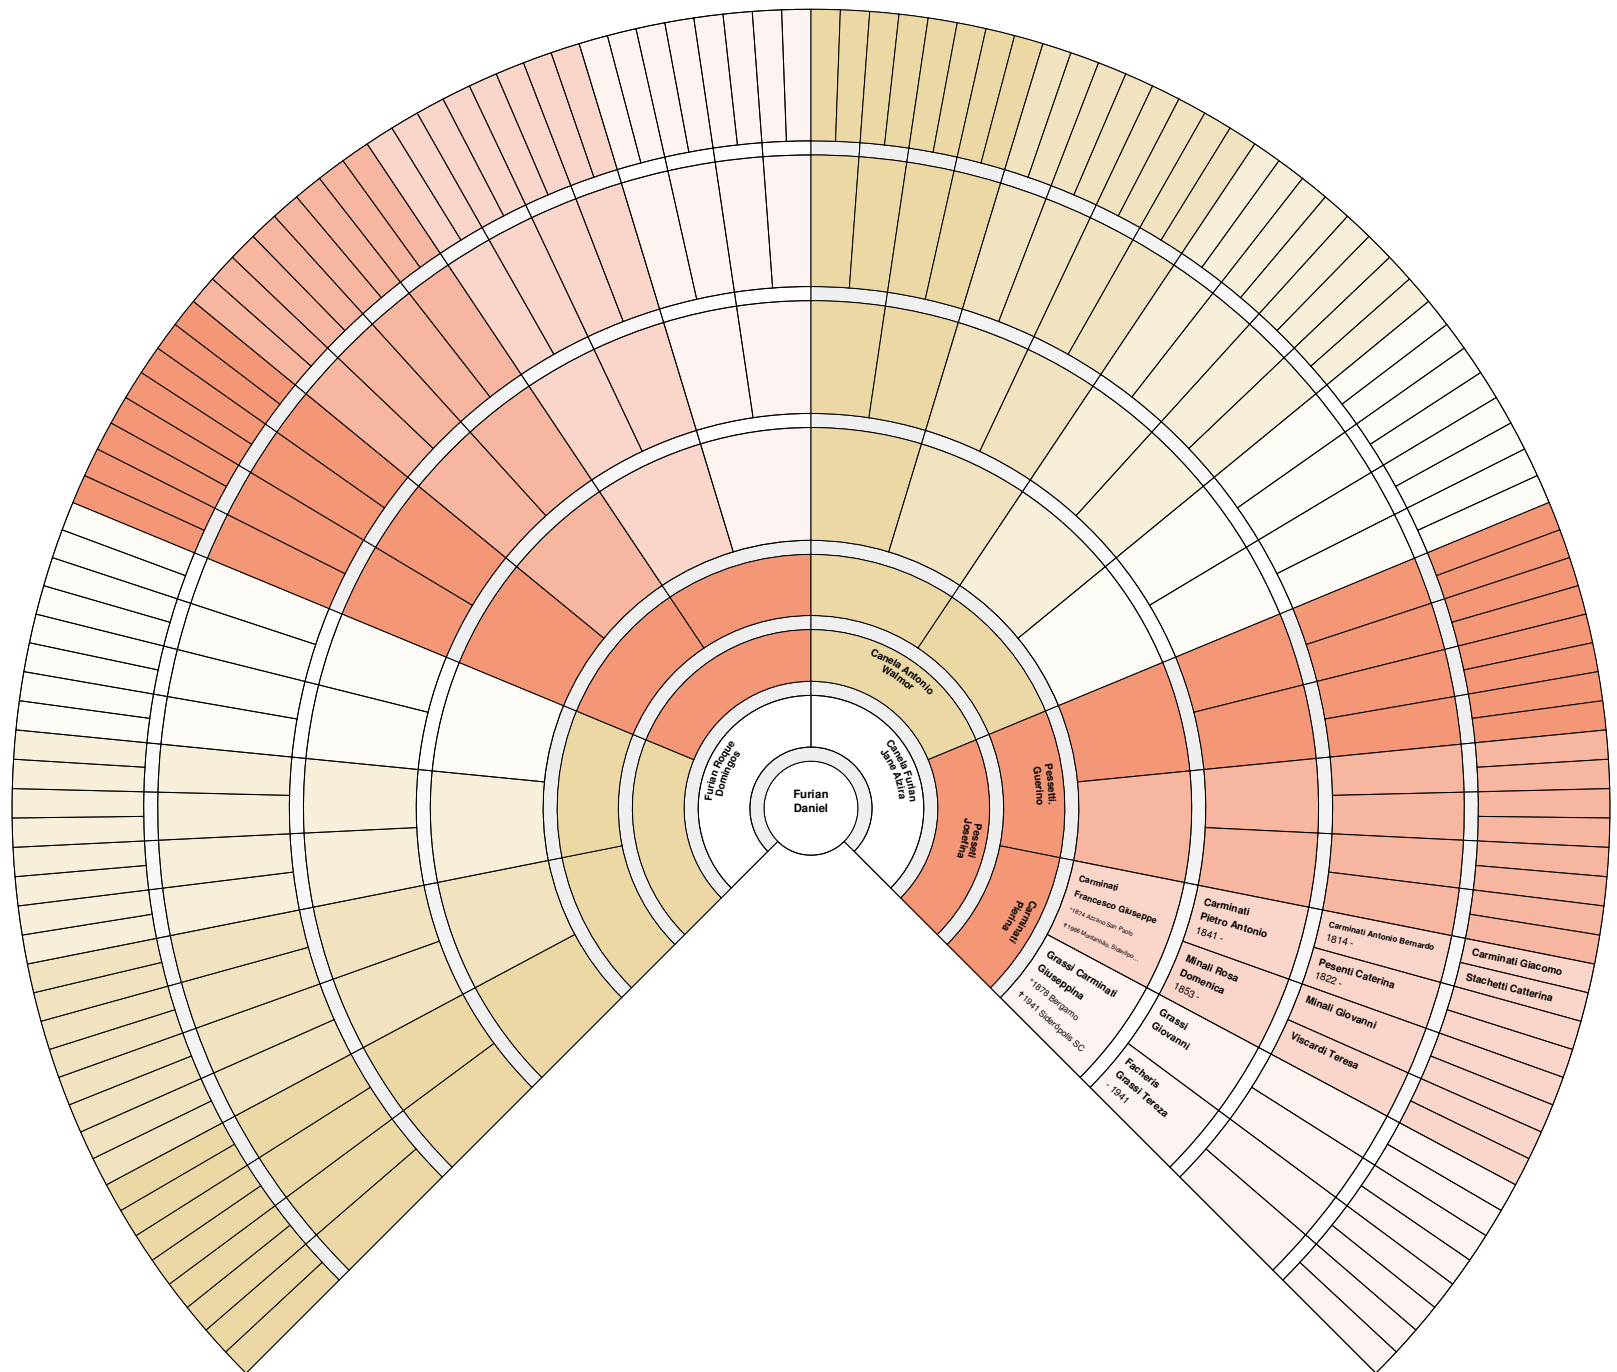

**ÁRVORE GENEALÓGICA DE
PIERINA CARMINATI**

2. Pesseti, Alexandre

3. Nicoladelli, Anderson

5. Pesseti, Bruno

9. Karoleski, Pesseti Chaiane

12. Pessetti, Hahn Daiane

13. Furian, Daniel

14. Serafim, Danielle

15. Canela, Davi

17. Nicoladelli, Edeverson

18. Nicoladelli, Elisangela

19. Molon, Fontana Emily

20. Canela, Enrico

21. Serafim, Fabiana

22. Furian, Francisco

23. Canela, Gabriel

47. Canela, Luiz

49. Serafim, Marcelo

50. Canela, Marcos Antônio

51. Pesseti, Maria Eduarda

54. De Ávila, Nuernberg Max

55. Conti, Michele

57. Ronchi, Nuernberg Natália

58. Canela, Nilton Fernando

61. Goulart, Meller Rafaela

63. Pesseti, Valentin

64. Canela, Piazza Victória

65. Goulart, Portes Victoria

66. Nobre, Vitório