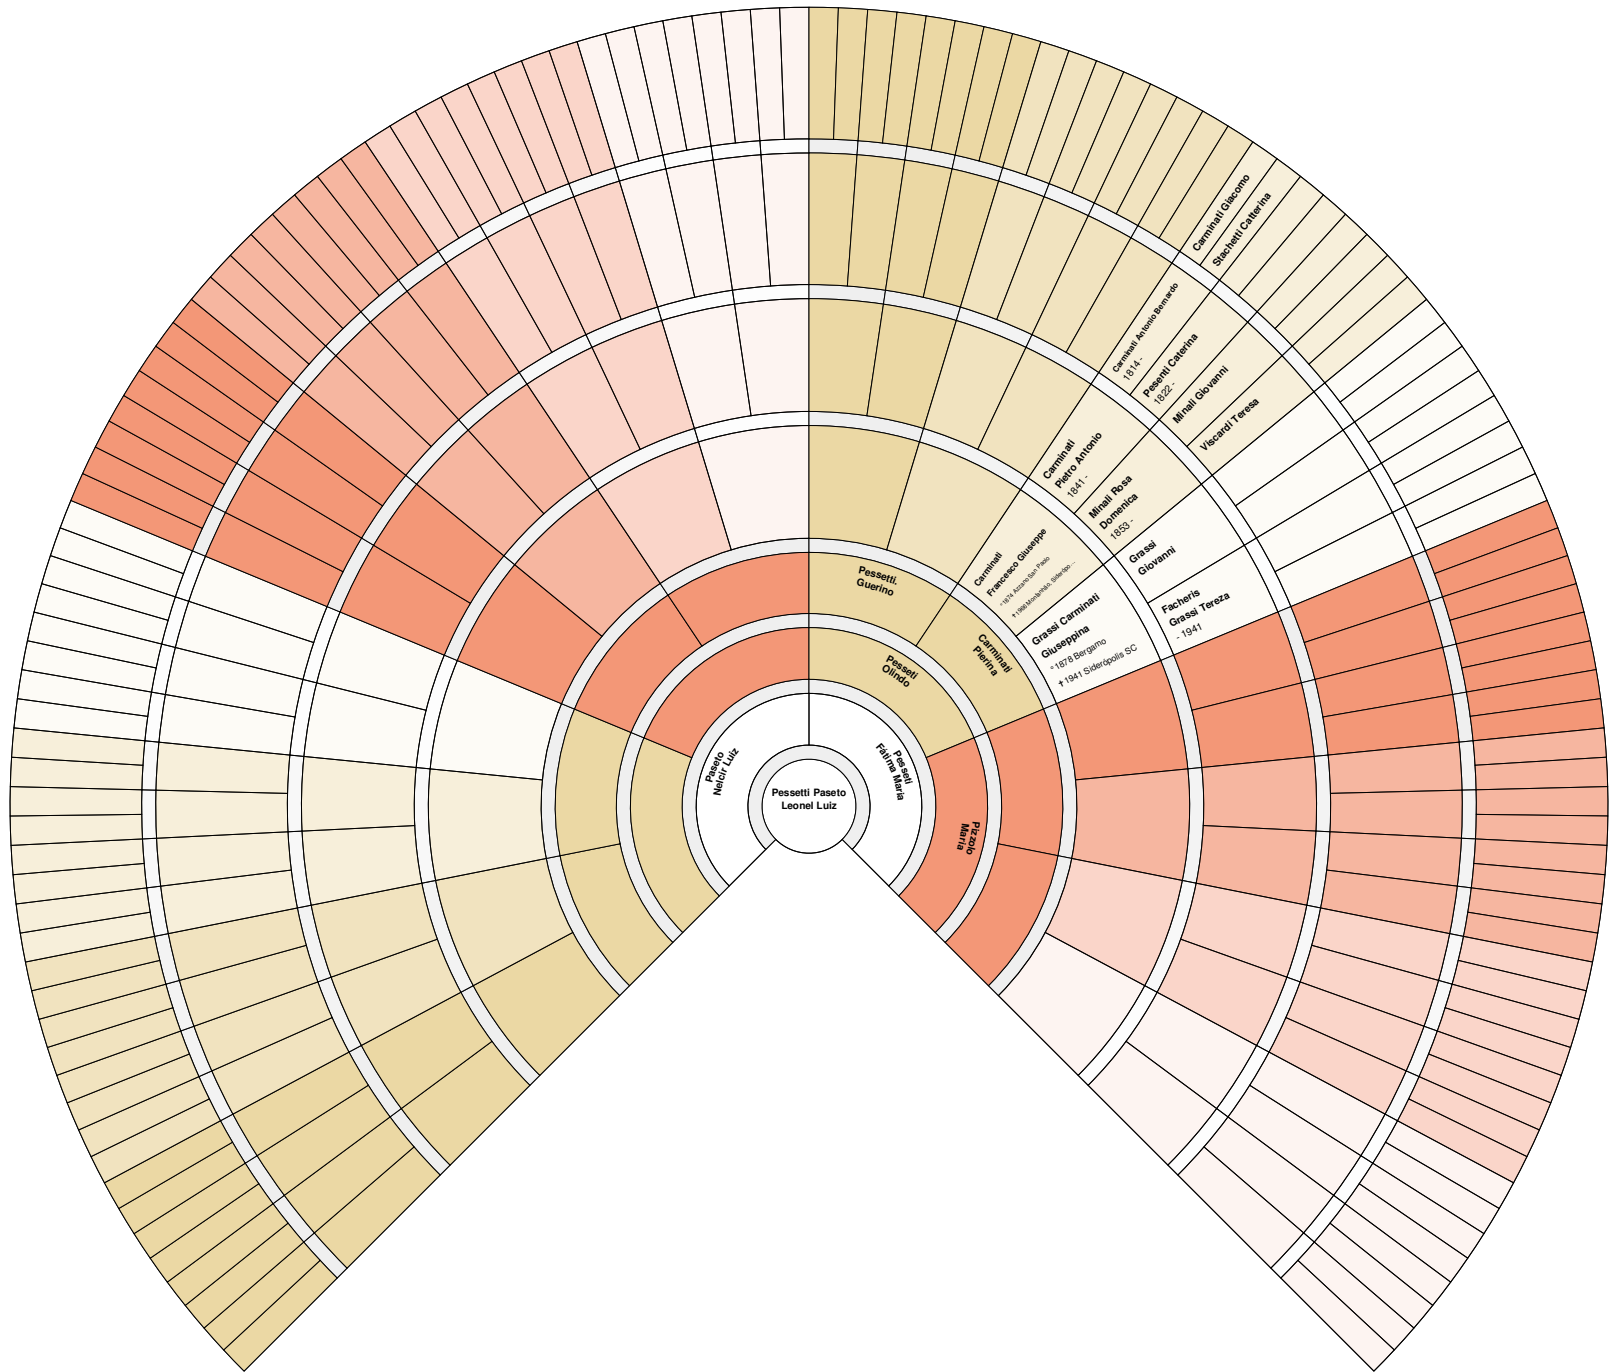

**ÁRVORE GENEALÓGICA DE
PIERINA CARMINATI**

2. Pesseti, Alexandre

3. Nicoladelli, Anderson

5. Pesseti, Bruno

9. Karoleski, Pesseti Chaiane

12. Pessetti, Hahn Daiane

13. Furian, Daniel

14. Serafim, Danielle

36. Nuernberg, Kamylli

37. Conti, Kelen Cristina

39. Pessetti, Hahn Leandro

40. Pessetti, Hahn Lediane

41. Pessetti, Paseto Leonel Luiz

43. Pessetti, Paseto Luana

45. Goulart, da Rosa Luís Otávio

46. Canela, Piazza Luiz André

47. Canela, Luiz

49. Serafim, Marcelo

50. Canela, Marcos Antônio

51. Pesseti, Maria Eduarda

54. De Ávila, Nuernberg Max

55. Conti, Michele

57. Ronchi, Nuernberg Natália

58. Canela, Nilton Fernando

61. Goulart, Meller Rafaela

63. Pesseti, Valentin

64. Canela, Piazza Victória

65. Goulart, Portes Victoria

66. Nobre, Vitório