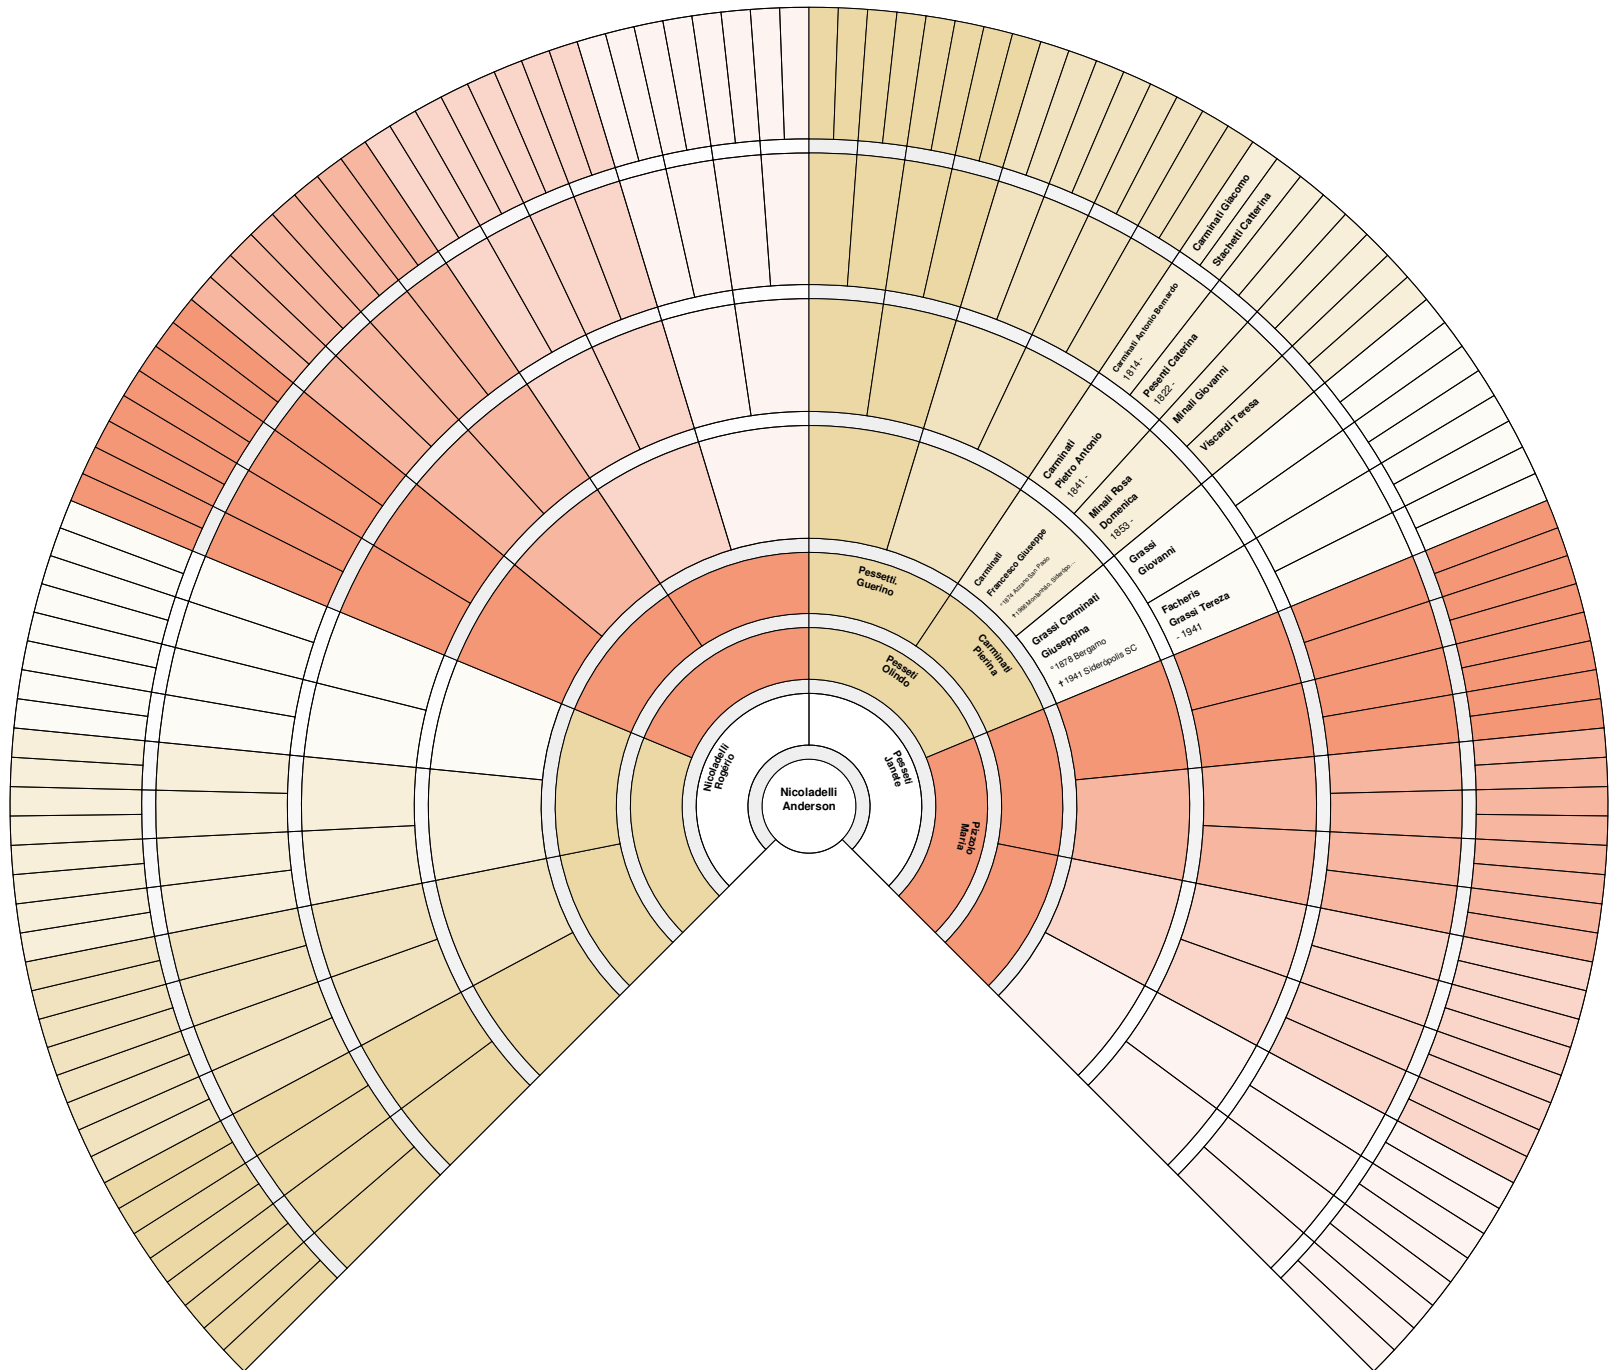

**ÁRVORE GENEALÓGICA DE
PIERINA CARMINATI**

2. Pesseti, Alexandre

3. Nicoladelli, Anderson

5. Pesseti, Bruno

9. Karoleski, Pesseti Chaiane

12. Pessetti, Hahn Daiane

13. Furian, Daniel

14. Serafim, Danielle

15. Canela, Davi

17. Nicoladelli, Edeverson

18. Nicoladelli, Elisangela

19. Molon, Fontana Emily

20. Canela, Enrico

21. Serafim, Fabiana

22. Furian, Francisco

23. Canela, Gabriel

47. Canela, Luiz

49. Serafim, Marcelo

50. Canela, Marcos Antônio

51. Pesseti, Maria Eduarda

54. De Ávila, Nuernberg Max

55. Conti, Michele

57. Ronchi, Nuernberg Natália

58. Canela, Nilton Fernando

61. Goulart, Meller Rafaela

63. Pesseti, Valentin

64. Canela, Piazza Victória

65. Goulart, Portes Victoria

66. Nobre, Vitório