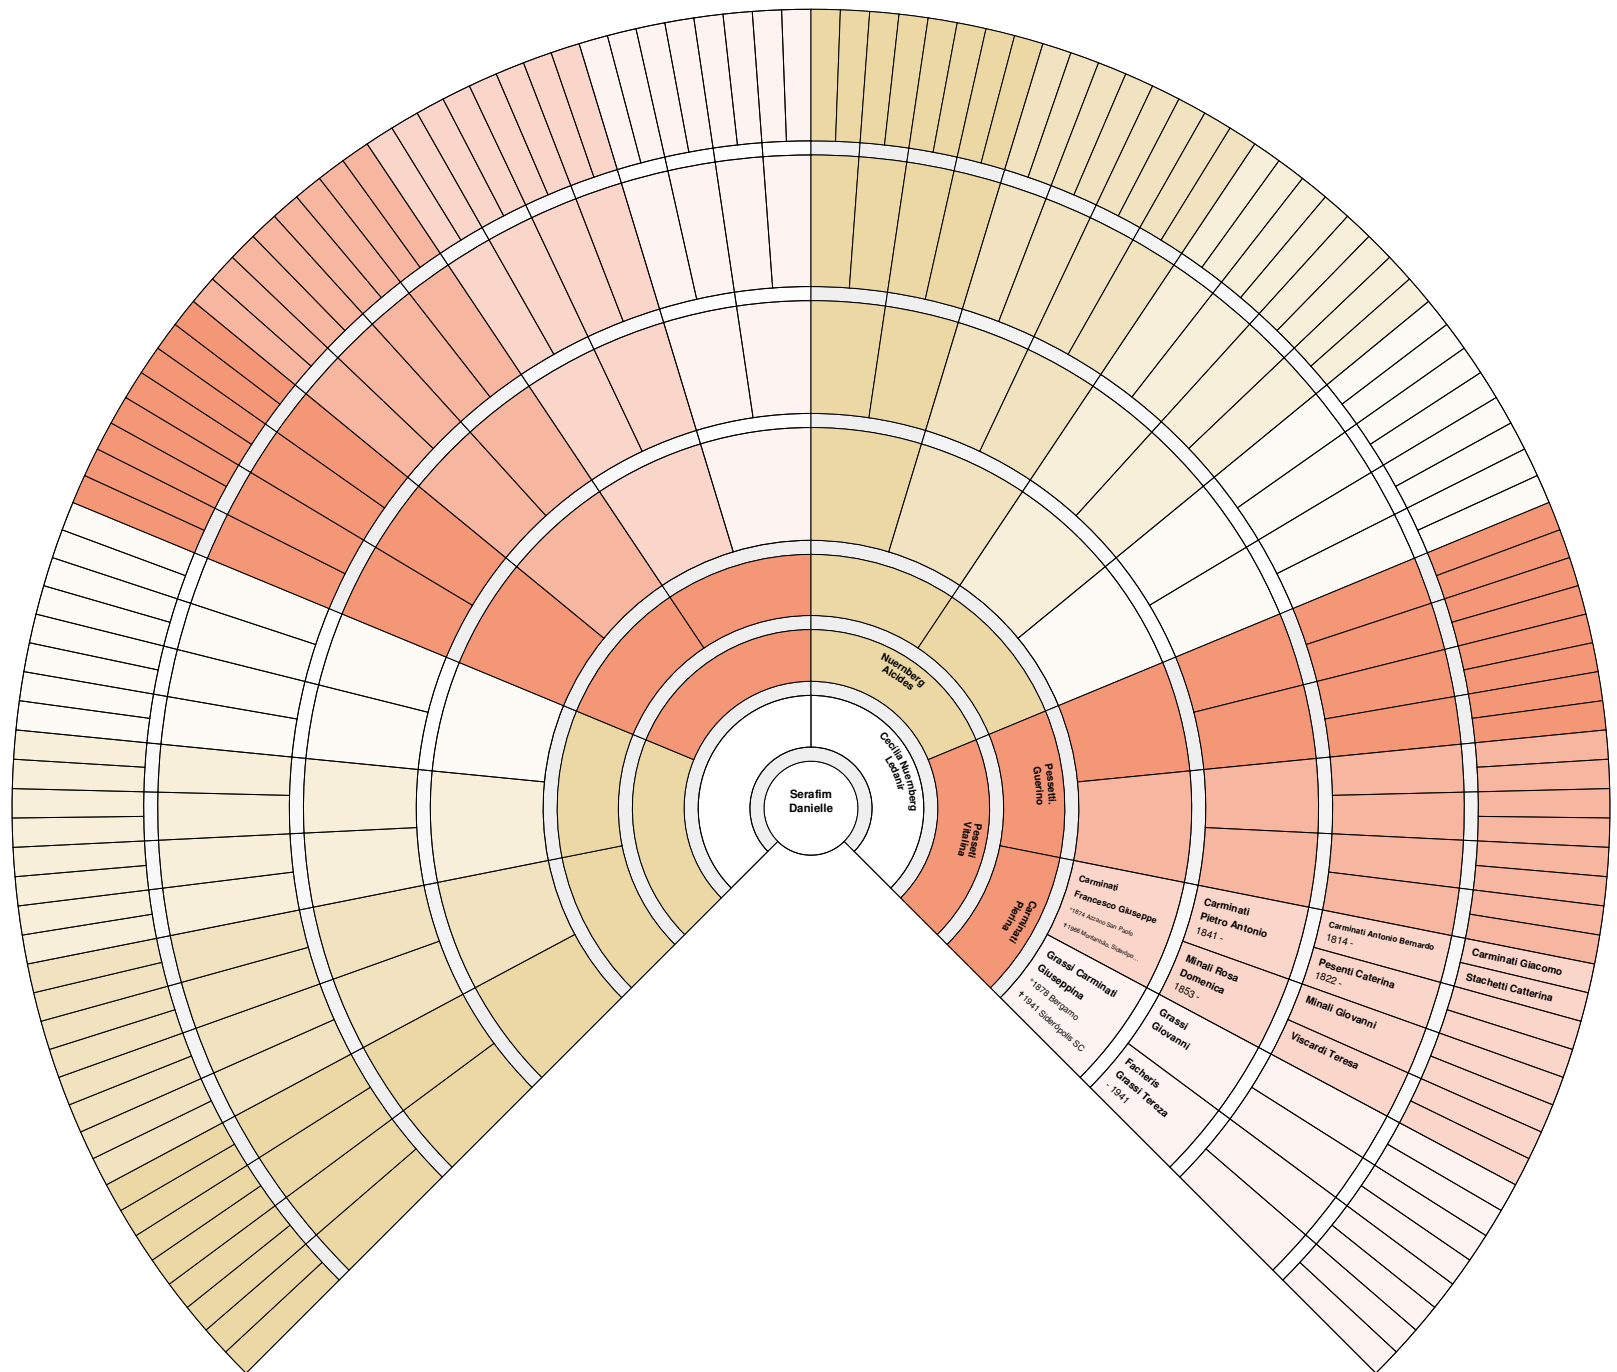

**ÁRVORE GENEALÓGICA DE
PIERINA CARMINATI**

2. Pesseti, Alexandre

3. Nicoladelli, Anderson

5. Pesseti, Bruno

9. Karoleski, Pesseti Chaiane

12. Pessetti, Hahn Daiane

13. Furian, Daniel

14. Serafim, Danielle

15. Canela, Davi

17. Nicoladelli, Edeverson

18. Nicoladelli, Elisangela

19. Molon, Fontana Emily

20. Canela, Enrico

21. Serafim, Fabiana

22. Furian, Francisco

23. Canela, Gabriel

47. Canela, Luiz

49. Serafim, Marcelo

50. Canela, Marcos Antônio

51. Pesseti, Maria Eduarda

54. De Ávila, Nuernberg Max

55. Conti, Michele

57. Ronchi, Nuernberg Natália

58. Canela, Nilton Fernando

61. Goulart, Meller Rafaela

63. Pesseti, Valentin

64. Canela, Piazza Victória

65. Goulart, Portes Victoria

66. Nobre, Vitório