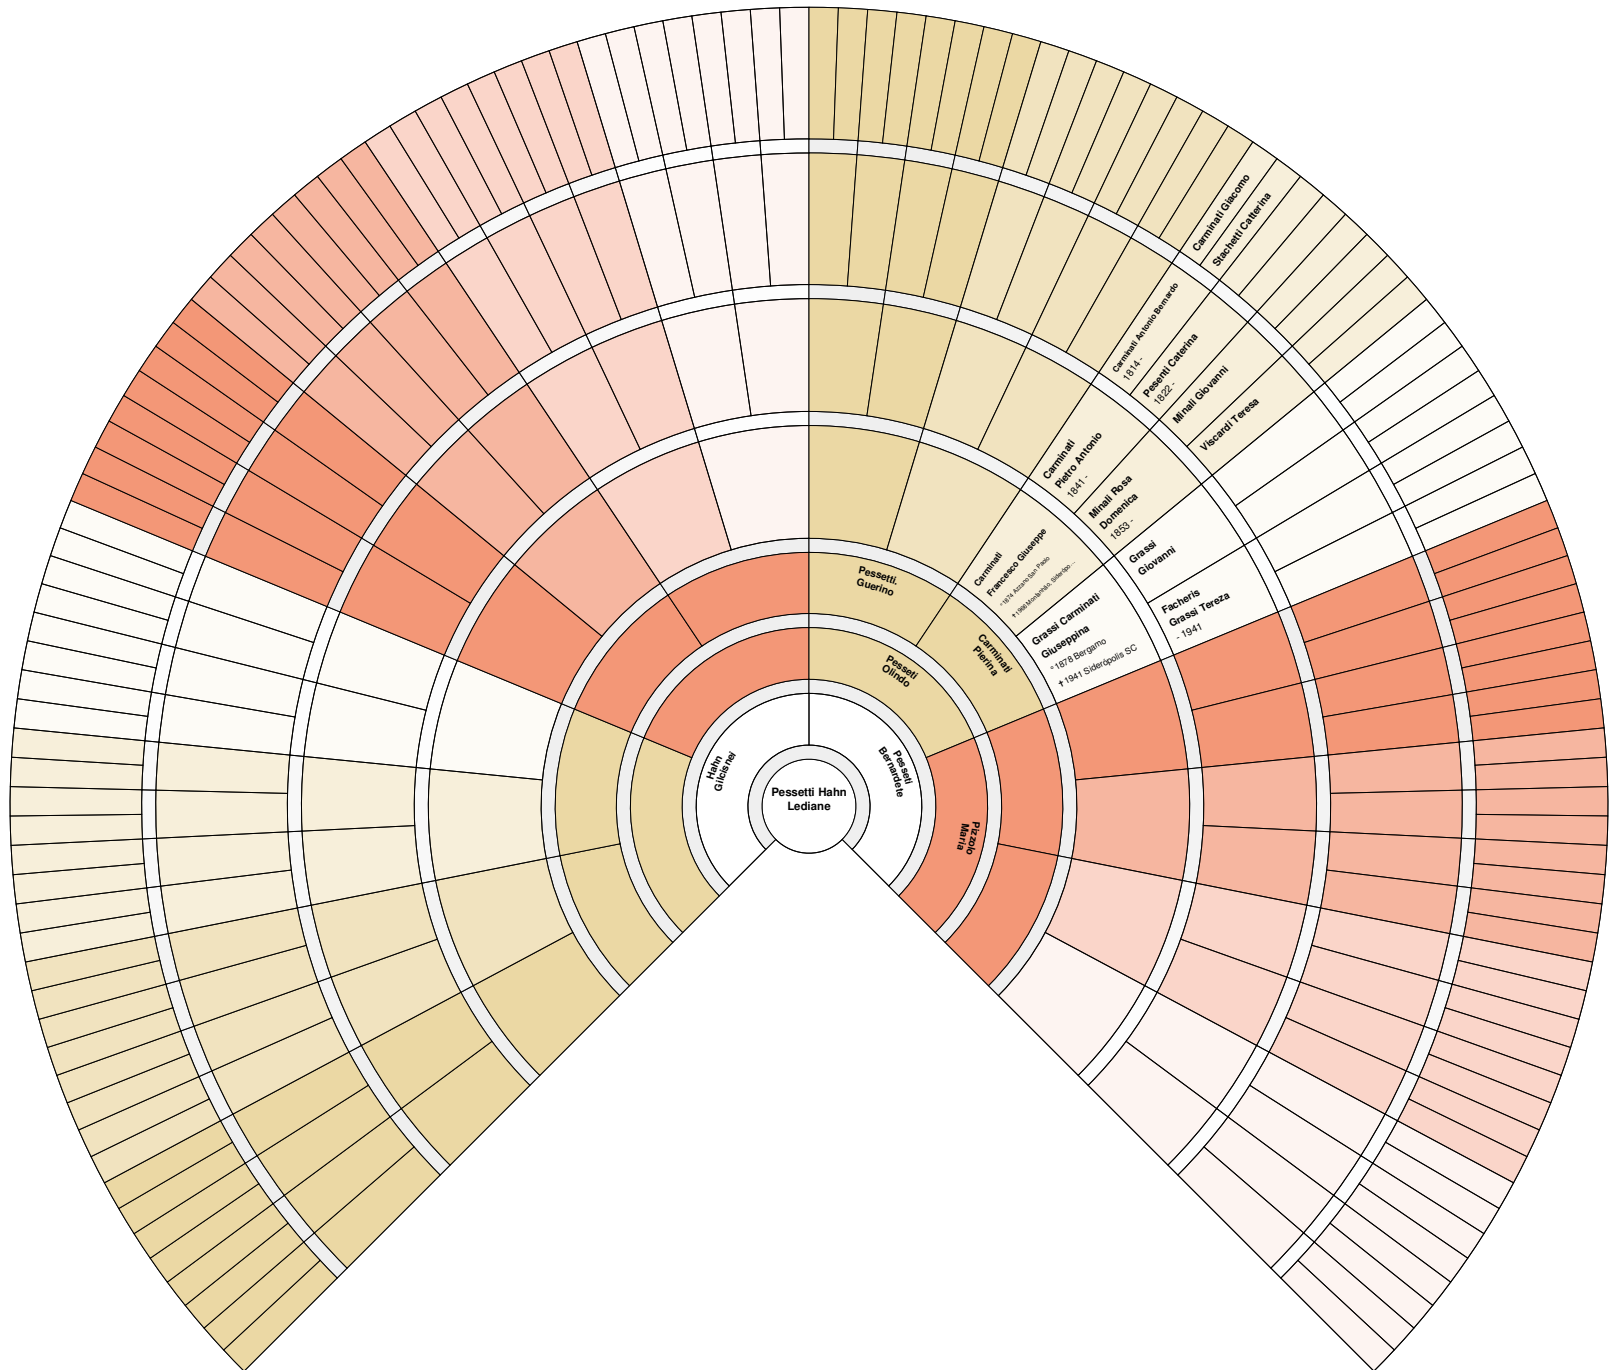

**ÁRVORE GENEALÓGICA DE
PIERINA CARMINATI**

2. Pesseti, Alexandre

3. Nicoladelli, Anderson

5. Pesseti, Bruno

9. Karoleski, Pesseti Chaiane

12. Pessetti, Hahn Daiane

13. Furian, Daniel

14. Serafim, Danielle

36. Nuernberg, Kamylli

37. Conti, Kelen Cristina

39. Pessetti, Hahn Leandro

40. Pessetti, Hahn Lediane

41. Pessetti, Paseto Leonel Luiz

43. Pessetti, Paseto Luana

45. Goulart, da Rosa Luís Otávio

46. Canela, Piazza Luiz André

47. Canela, Luiz

49. Serafim, Marcelo

50. Canela, Marcos Antônio

51. Pesseti, Maria Eduarda

54. De Ávila, Nuernberg Max

55. Conti, Michele

57. Ronchi, Nuernberg Natália

58. Canela, Nilton Fernando

61. Goulart, Meller Rafaela

63. Pesseti, Valentin

64. Canela, Piazza Victória

65. Goulart, Portes Victoria

66. Nobre, Vitório