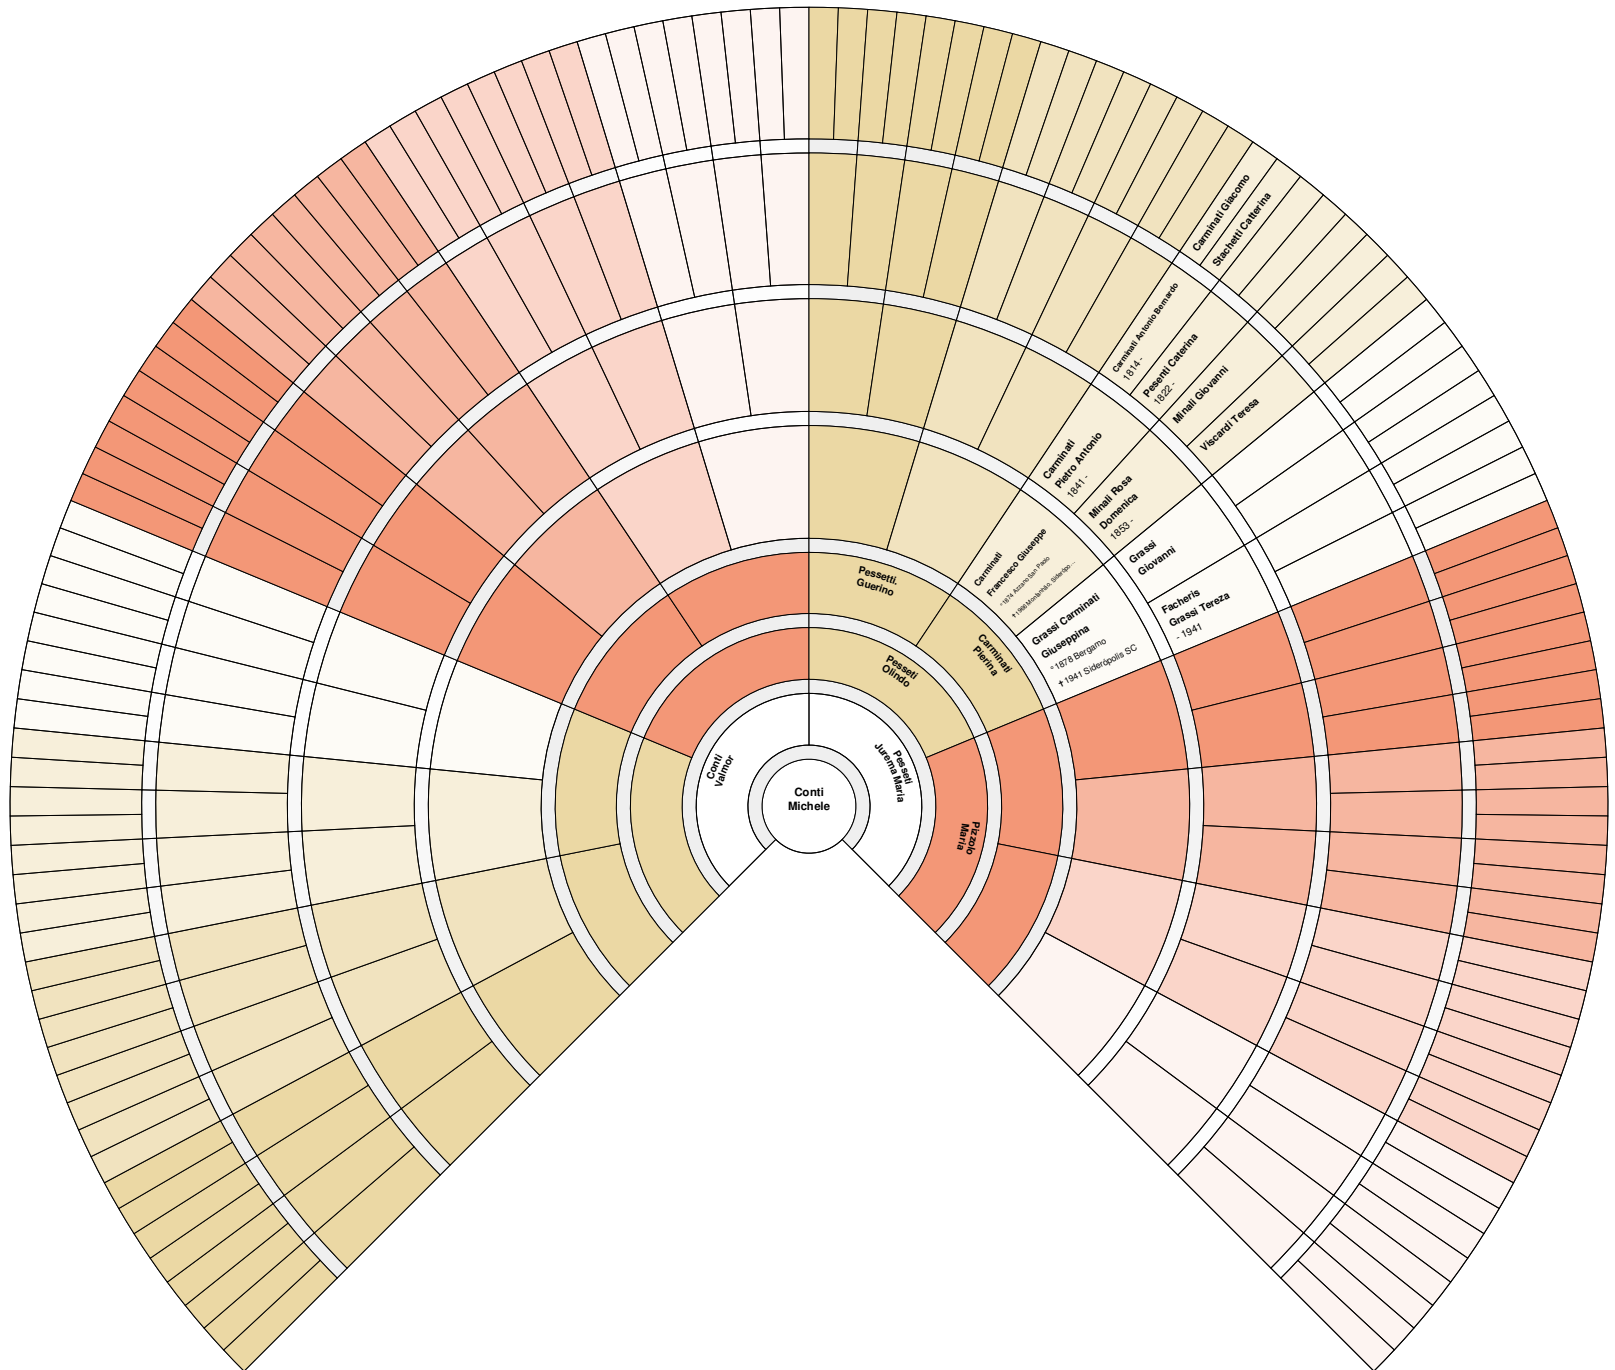

**ÁRVORE GENEALÓGICA DE
PIERINA CARMINATI**

2. Pesseti, Alexandre

3. Nicoladelli, Anderson

5. Pesseti, Bruno

9. Karoleski, Pesseti Chaiane

12. Pessetti, Hahn Daiane

13. Furian, Daniel

14. Serafim, Danielle

15. Canela, Davi

17. Nicoladelli, Edeverson

18. Nicoladelli, Elisangela

19. Molon, Fontana Emily

20. Canela, Enrico

21. Serafim, Fabiana

22. Furian, Francisco

23. Canela, Gabriel

47. Canela, Luiz

49. Serafim, Marcelo

50. Canela, Marcos Antônio

51. Pesseti, Maria Eduarda

54. De Ávila, Nuernberg Max

55. Conti, Michele

57. Ronchi, Nuernberg Natália

58. Canela, Nilton Fernando

61. Goulart, Meller Rafaela

63. Pesseti, Valentin

64. Canela, Piazza Victória

65. Goulart, Portes Victoria

66. Nobre, Vitório