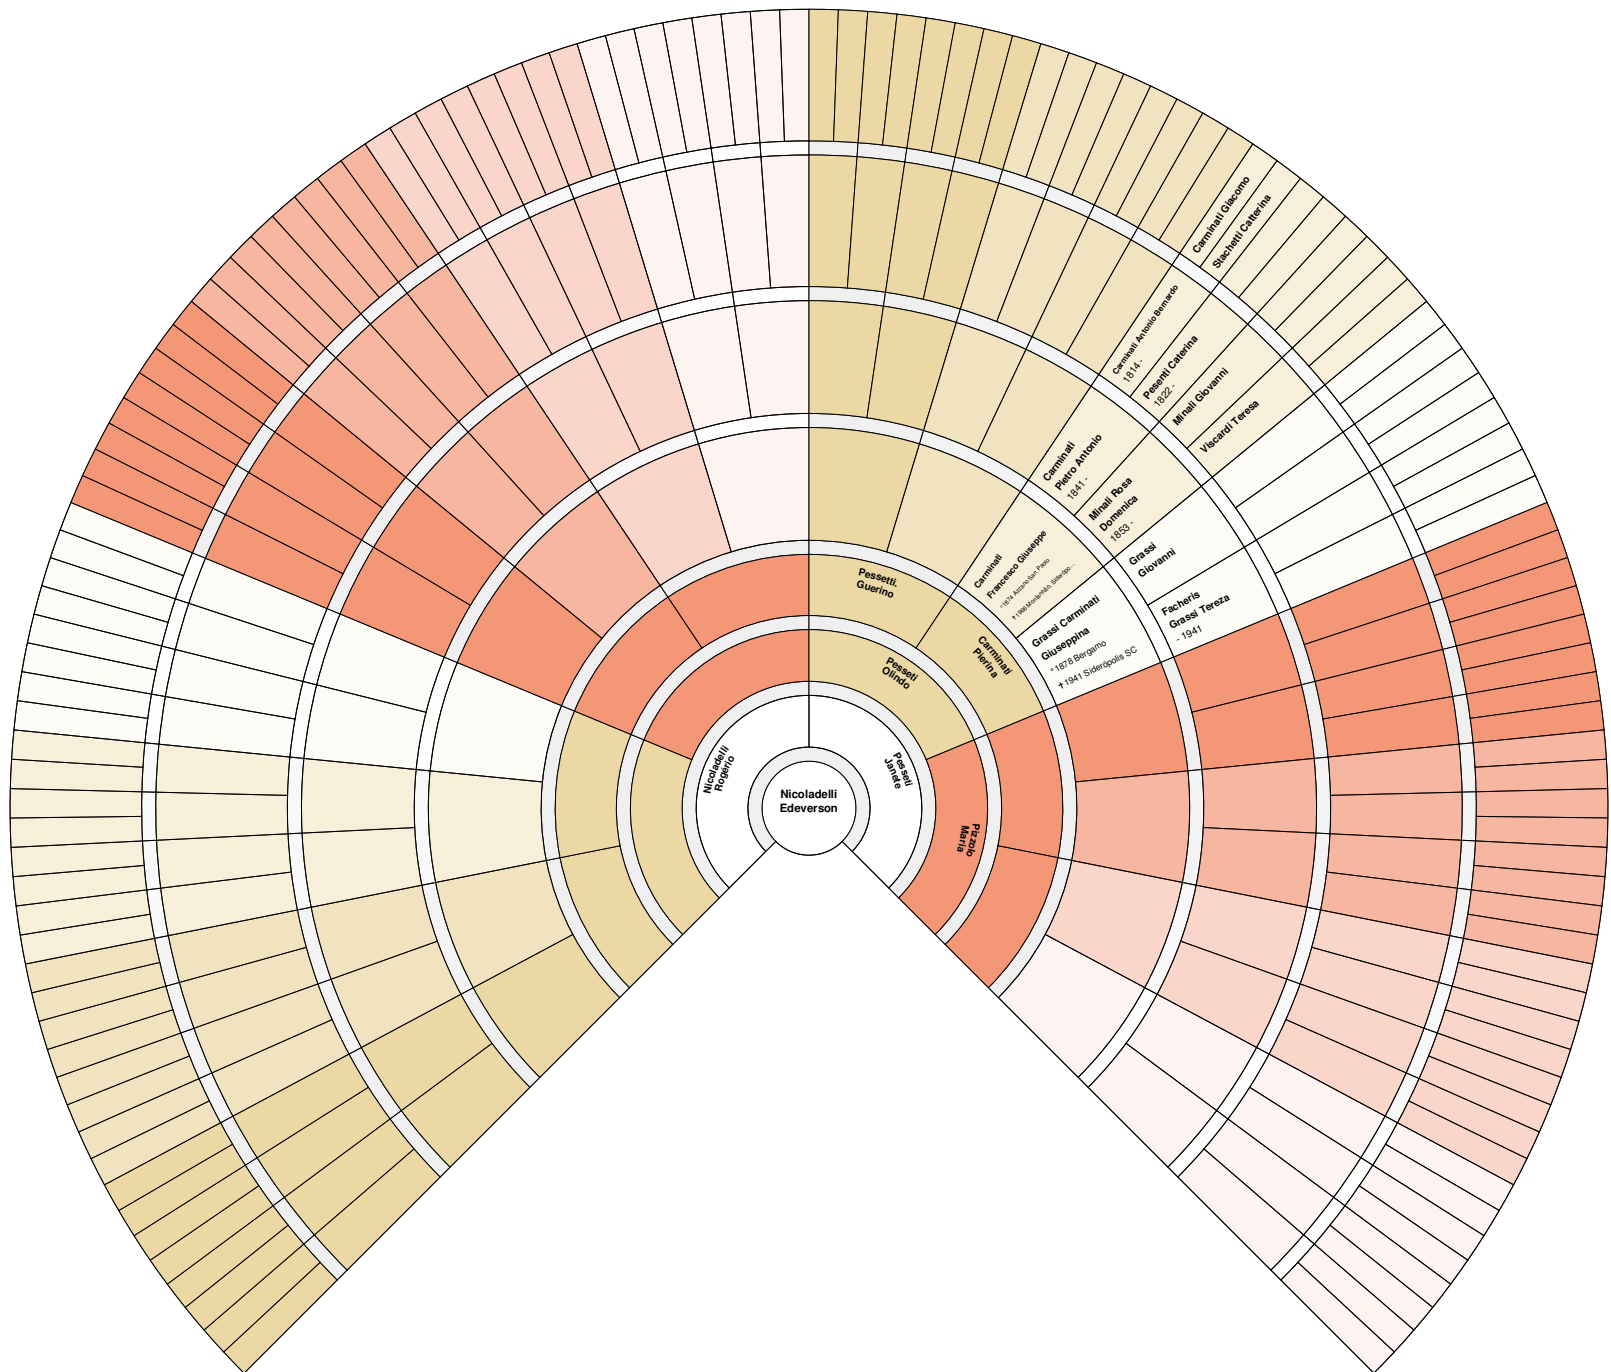

**ÁRVORE GENEALÓGICA DE
PIERINA CARMINATI**

2. Pesseti, Alexandre

3. Nicoladelli, Anderson

5. Pesseti, Bruno

9. Karoleski, Pesseti Chaiane

12. Pessetti, Hahn Daiane

13. Furian, Daniel

14. Serafim, Danielle

15. Canela, Davi

17. Nicoladelli, Edeverson

18. Nicoladelli, Elisangela

19. Molon, Fontana Emily

20. Canela, Enrico

21. Serafim, Fabiana

22. Furian, Francisco

23. Canela, Gabriel

47. Canela, Luiz

49. Serafim, Marcelo

50. Canela, Marcos Antônio

51. Pesseti, Maria Eduarda

54. De Ávila, Nuernberg Max

55. Conti, Michele

57. Ronchi, Nuernberg Natália

58. Canela, Nilton Fernando

61. Goulart, Meller Rafaela

63. Pesseti, Valentin

64. Canela, Piazza Victória

65. Goulart, Portes Victoria

66. Nobre, Vitório