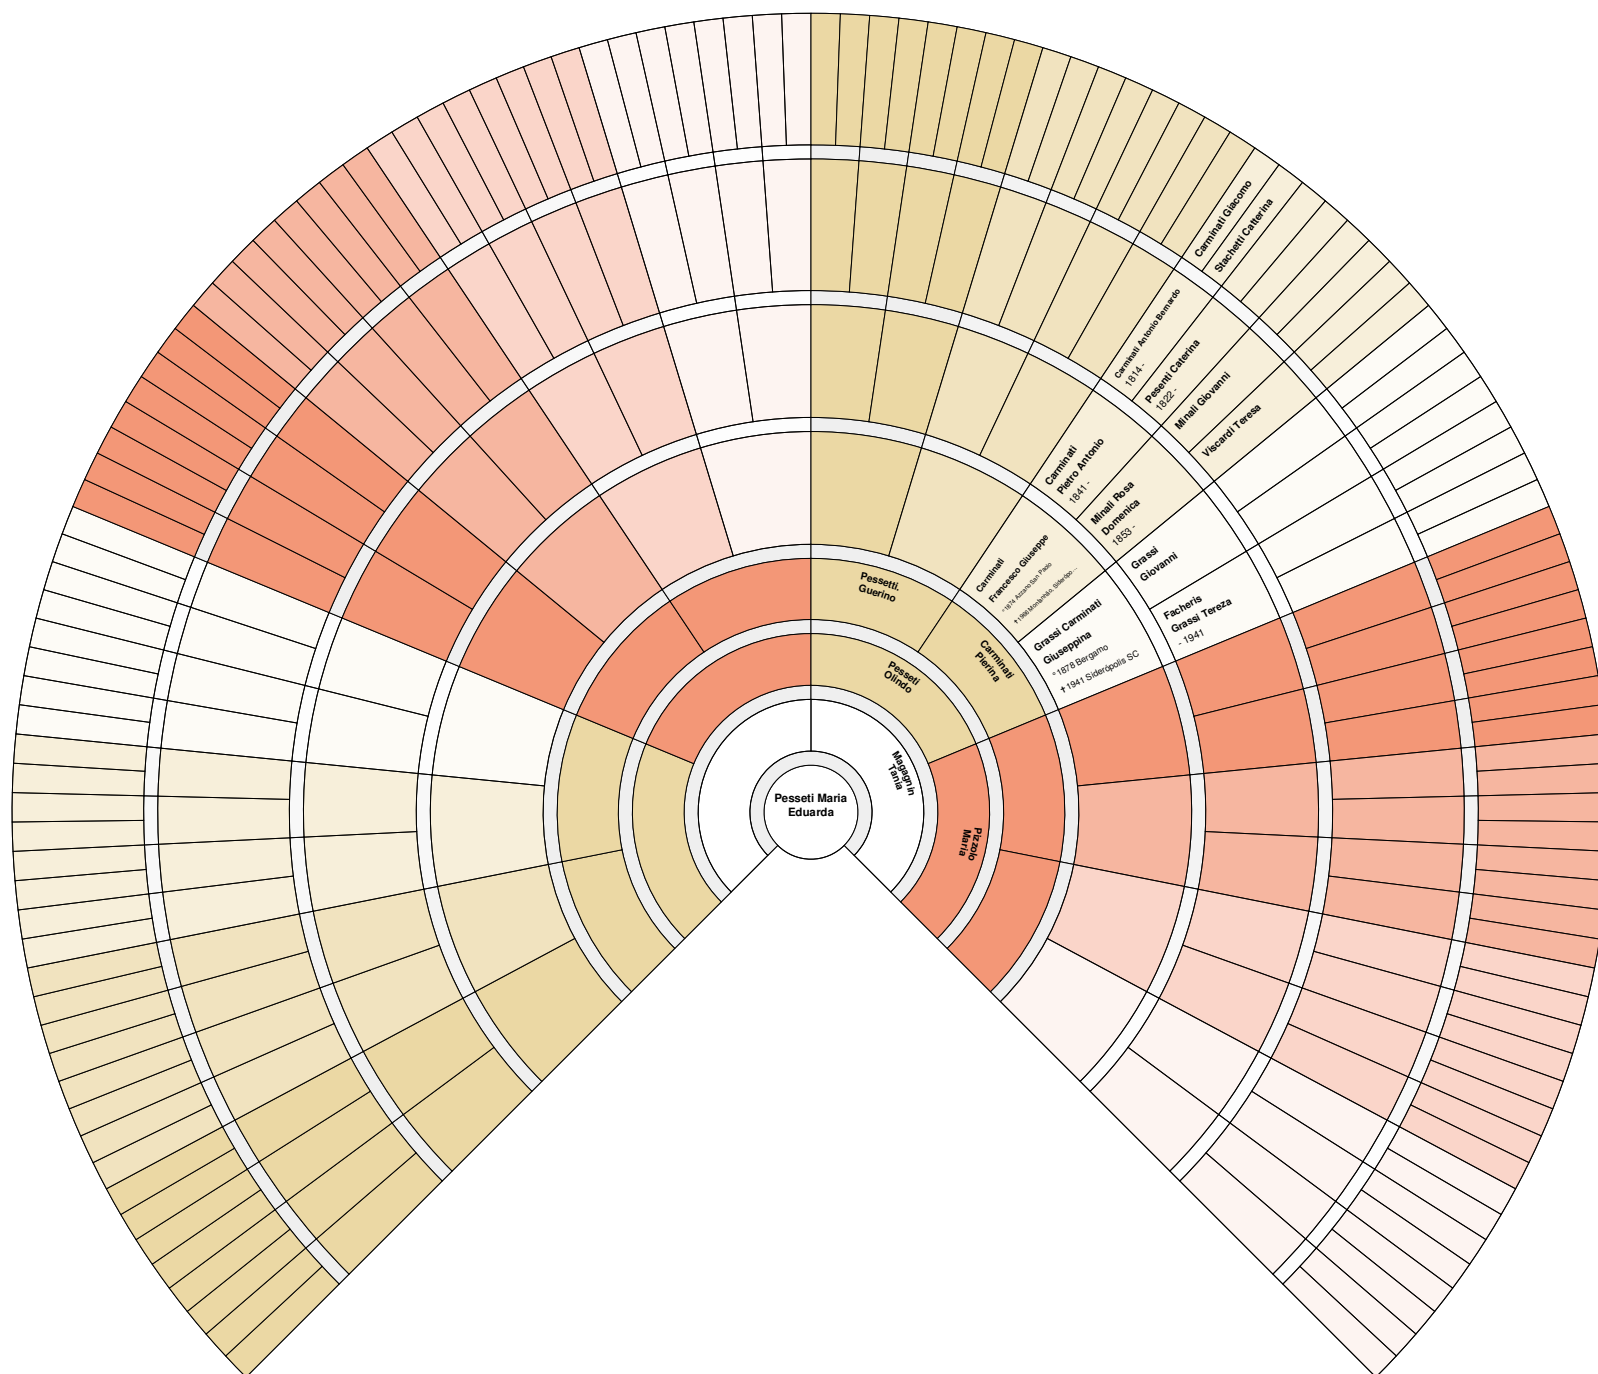

**ÁRVORE GENEALÓGICA DE
PIERINA CARMINATI**

2. Pesseti, Alexandre

3. Nicoladelli, Anderson

5. Pesseti, Bruno

9. Karoleski, Pesseti Chaiane

12. Pessetti, Hahn Daiane

13. Furian, Daniel

14. Serafim, Danielle

15. Canela, Davi

17. Nicoladelli, Edeverson

18. Nicoladelli, Elisangela

19. Molon, Fontana Emily

20. Canela, Enrico

21. Serafim, Fabiana

22. Furian, Francisco

23. Canela, Gabriel

47. Canela, Luiz

49. Serafim, Marcelo

50. Canela, Marcos Antônio

51. Pesseti, Maria Eduarda

54. De Ávila, Nuernberg Max

55. Conti, Michele

57. Ronchi, Nuernberg Natália

58. Canela, Nilton Fernando

61. Goulart, Meller Rafaela

63. Pesseti, Valentin

64. Canela, Piazza Victória

65. Goulart, Portes Victoria

66. Nobre, Vitório