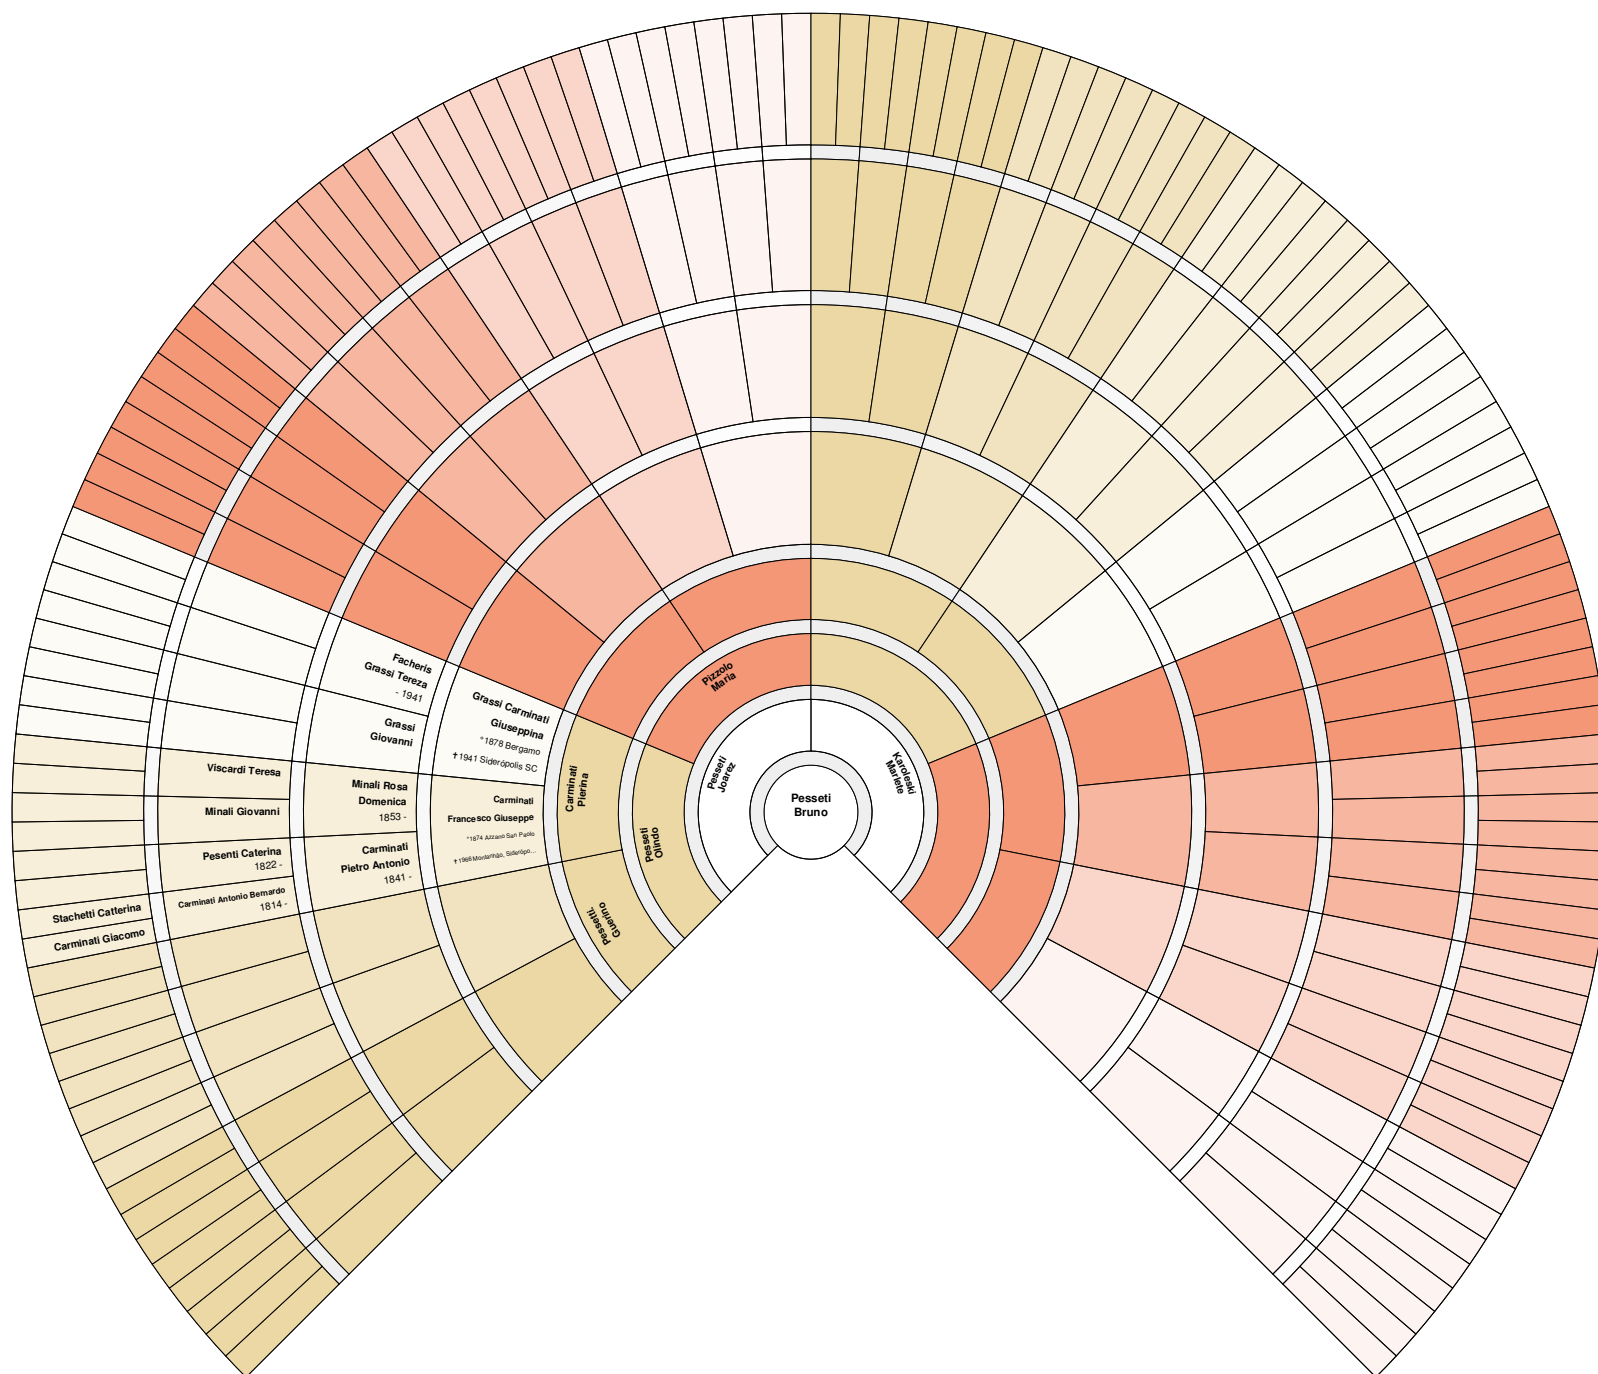

**ÁRVORE GENEALÓGICA DE
PIERINA CARMINATI**

2. Pesseti, Alexandre

3. Nicoladelli, Anderson

5. Pesseti, Bruno

9. Karoleski, Pesseti Chaiane

12. Pessetti, Hahn Daiane

13. Furian, Daniel

14. Serafim, Danielle

15. Canela, Davi

17. Nicoladelli, Edeverson

18. Nicoladelli, Elisangela

19. Molon, Fontana Emily

20. Canela, Enrico

21. Serafim, Fabiana

22. Furian, Francisco

23. Canela, Gabriel

47. Canela, Luiz

49. Serafim, Marcelo

50. Canela, Marcos Antônio

51. Pesseti, Maria Eduarda

54. De Ávila, Nuernberg Max

55. Conti, Michele

57. Ronchi, Nuernberg Natália

58. Canela, Nilton Fernando

61. Goulart, Meller Rafaela

63. Pesseti, Valentin

64. Canela, Piazza Victória

65. Goulart, Portes Victoria

66. Nobre, Vitório