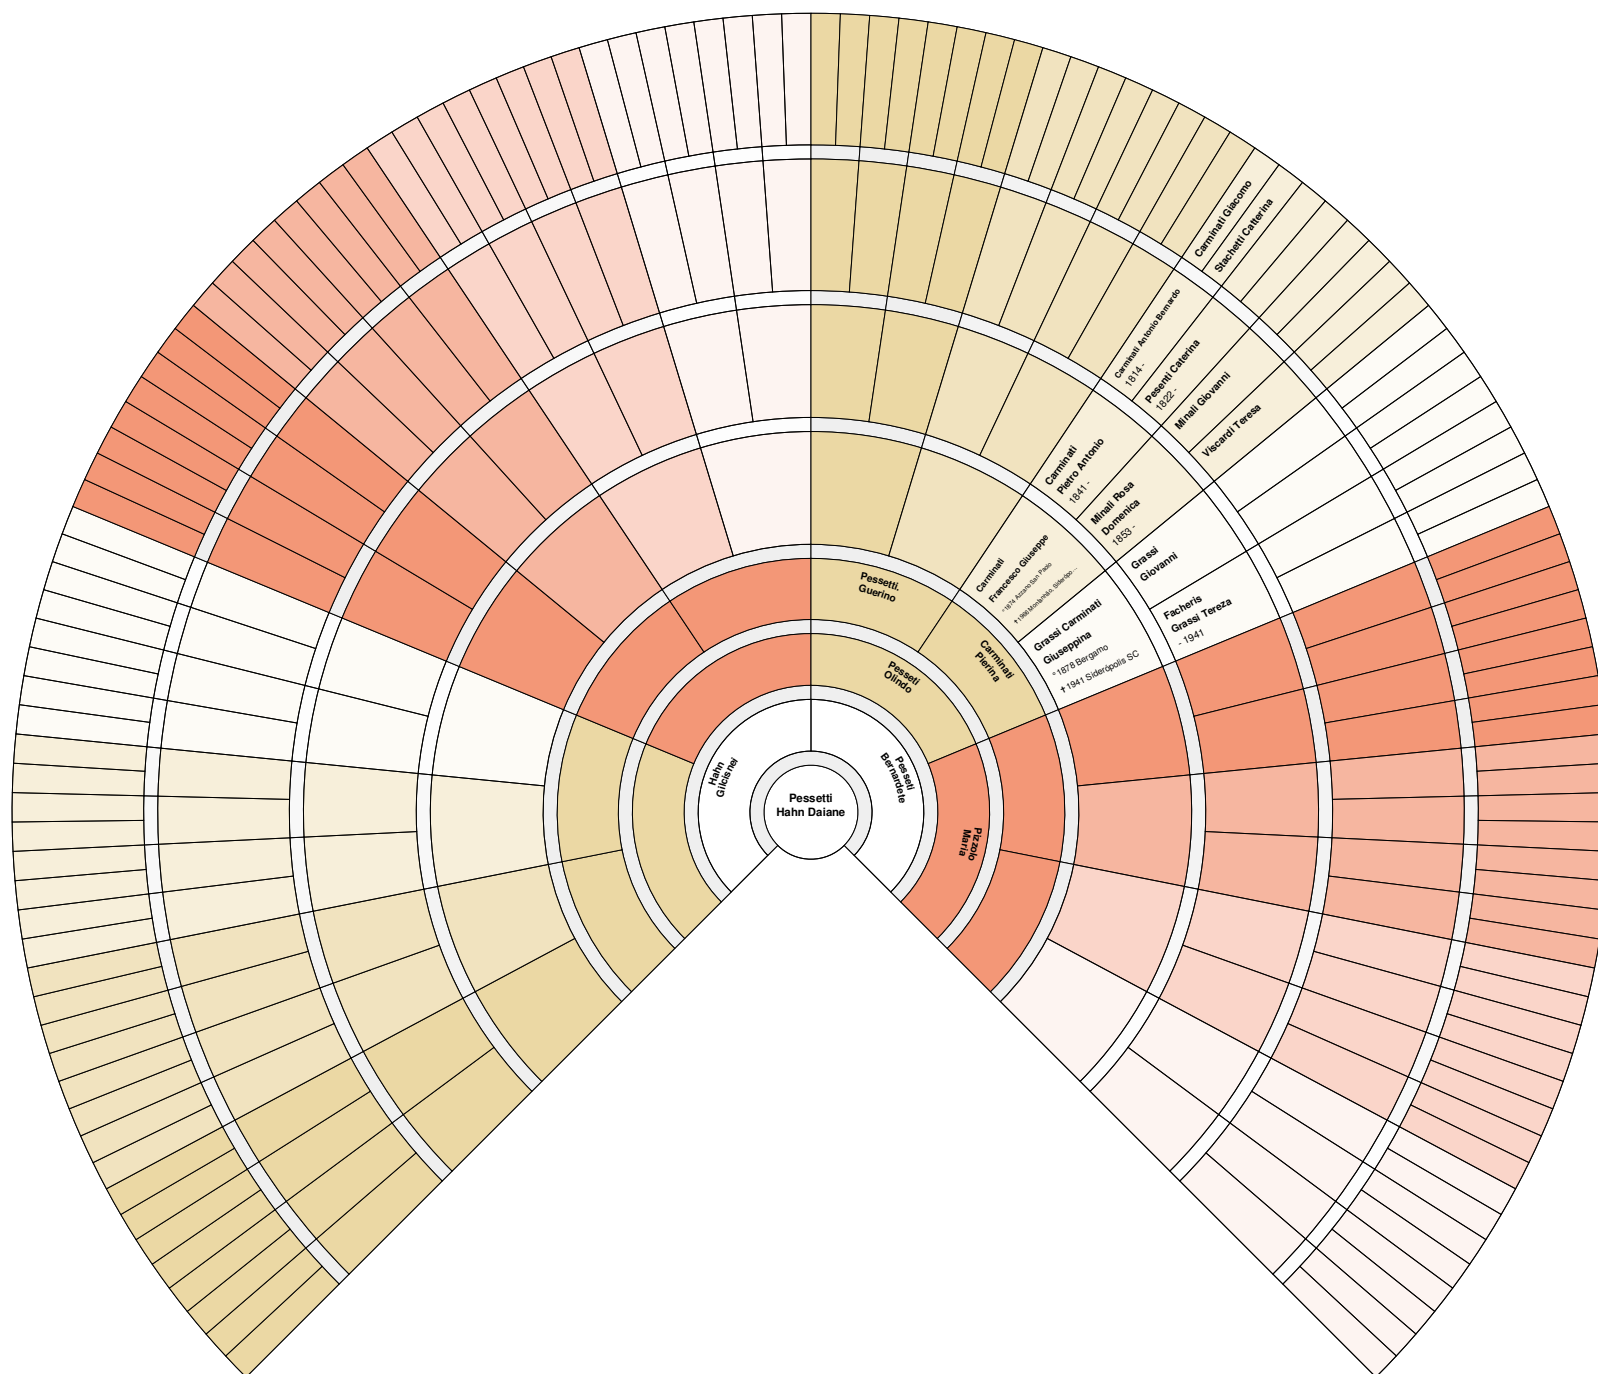

**ÁRVORE GENEALÓGICA DE
PIERINA CARMINATI**

2. Pesseti, Alexandre

3. Nicoladelli, Anderson

5. Pesseti, Bruno

9. Karoleski, Pesseti Chaiane

12. Pessetti, Hahn Daiane

13. Furian, Daniel

14. Serafim, Danielle

15. Canela, Davi

17. Nicoladelli, Edeverson

18. Nicoladelli, Elisangela

19. Molon, Fontana Emily

20. Canela, Enrico

21. Serafim, Fabiana

22. Furian, Francisco

23. Canela, Gabriel

47. Canela, Luiz

49. Serafim, Marcelo

50. Canela, Marcos Antônio

51. Pesseti, Maria Eduarda

54. De Ávila, Nuernberg Max

55. Conti, Michele

57. Ronchi, Nuernberg Natália

58. Canela, Nilton Fernando

61. Goulart, Meller Rafaela

63. Pesseti, Valentin

64. Canela, Piazza Victória

65. Goulart, Portes Victoria

66. Nobre, Vitório