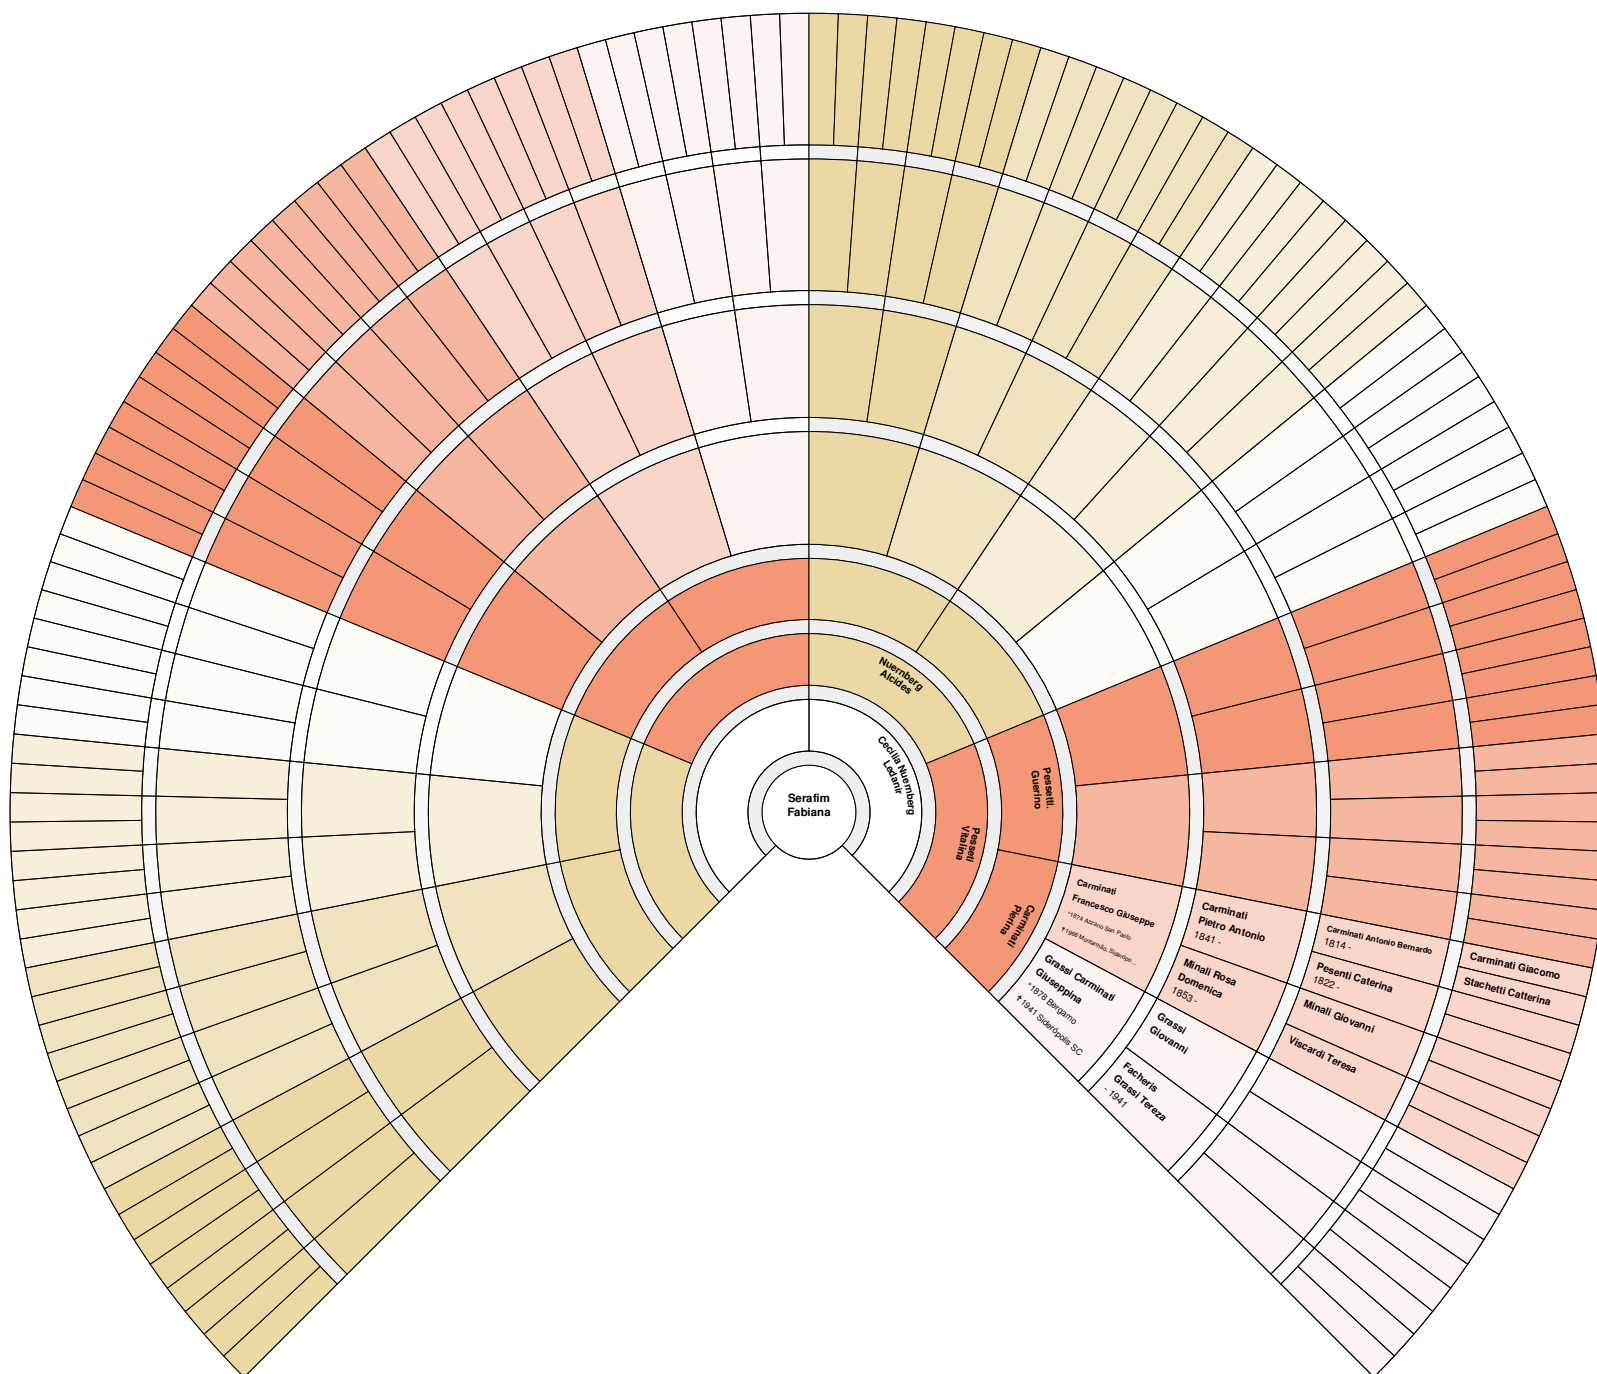

**ÁRVORE GENEALÓGICA DE
PIERINA CARMINATI**

2. Pesseti, Alexandre

3. Nicoladelli, Anderson

5. Pesseti, Bruno

9. Karoleski, Pesseti Chaiane

12. Pessetti, Hahn Daiane

13. Furian, Daniel

14. Serafim, Danielle

15. Canela, Davi

17. Nicoladelli, Edeverson

18. Nicoladelli, Elisangela

19. Molon, Fontana Emily

20. Canela, Enrico

21. Serafim, Fabiana

22. Furian, Francisco

23. Canela, Gabriel

47. Canela, Luiz

49. Serafim, Marcelo

50. Canela, Marcos Antônio

51. Pesseti, Maria Eduarda

54. De Ávila, Nuernberg Max

55. Conti, Michele

57. Ronchi, Nuernberg Natália

58. Canela, Nilton Fernando

61. Goulart, Meller Rafaela

63. Pesseti, Valentin

64. Canela, Piazza Victória

65. Goulart, Portes Victoria

66. Nobre, Vitório