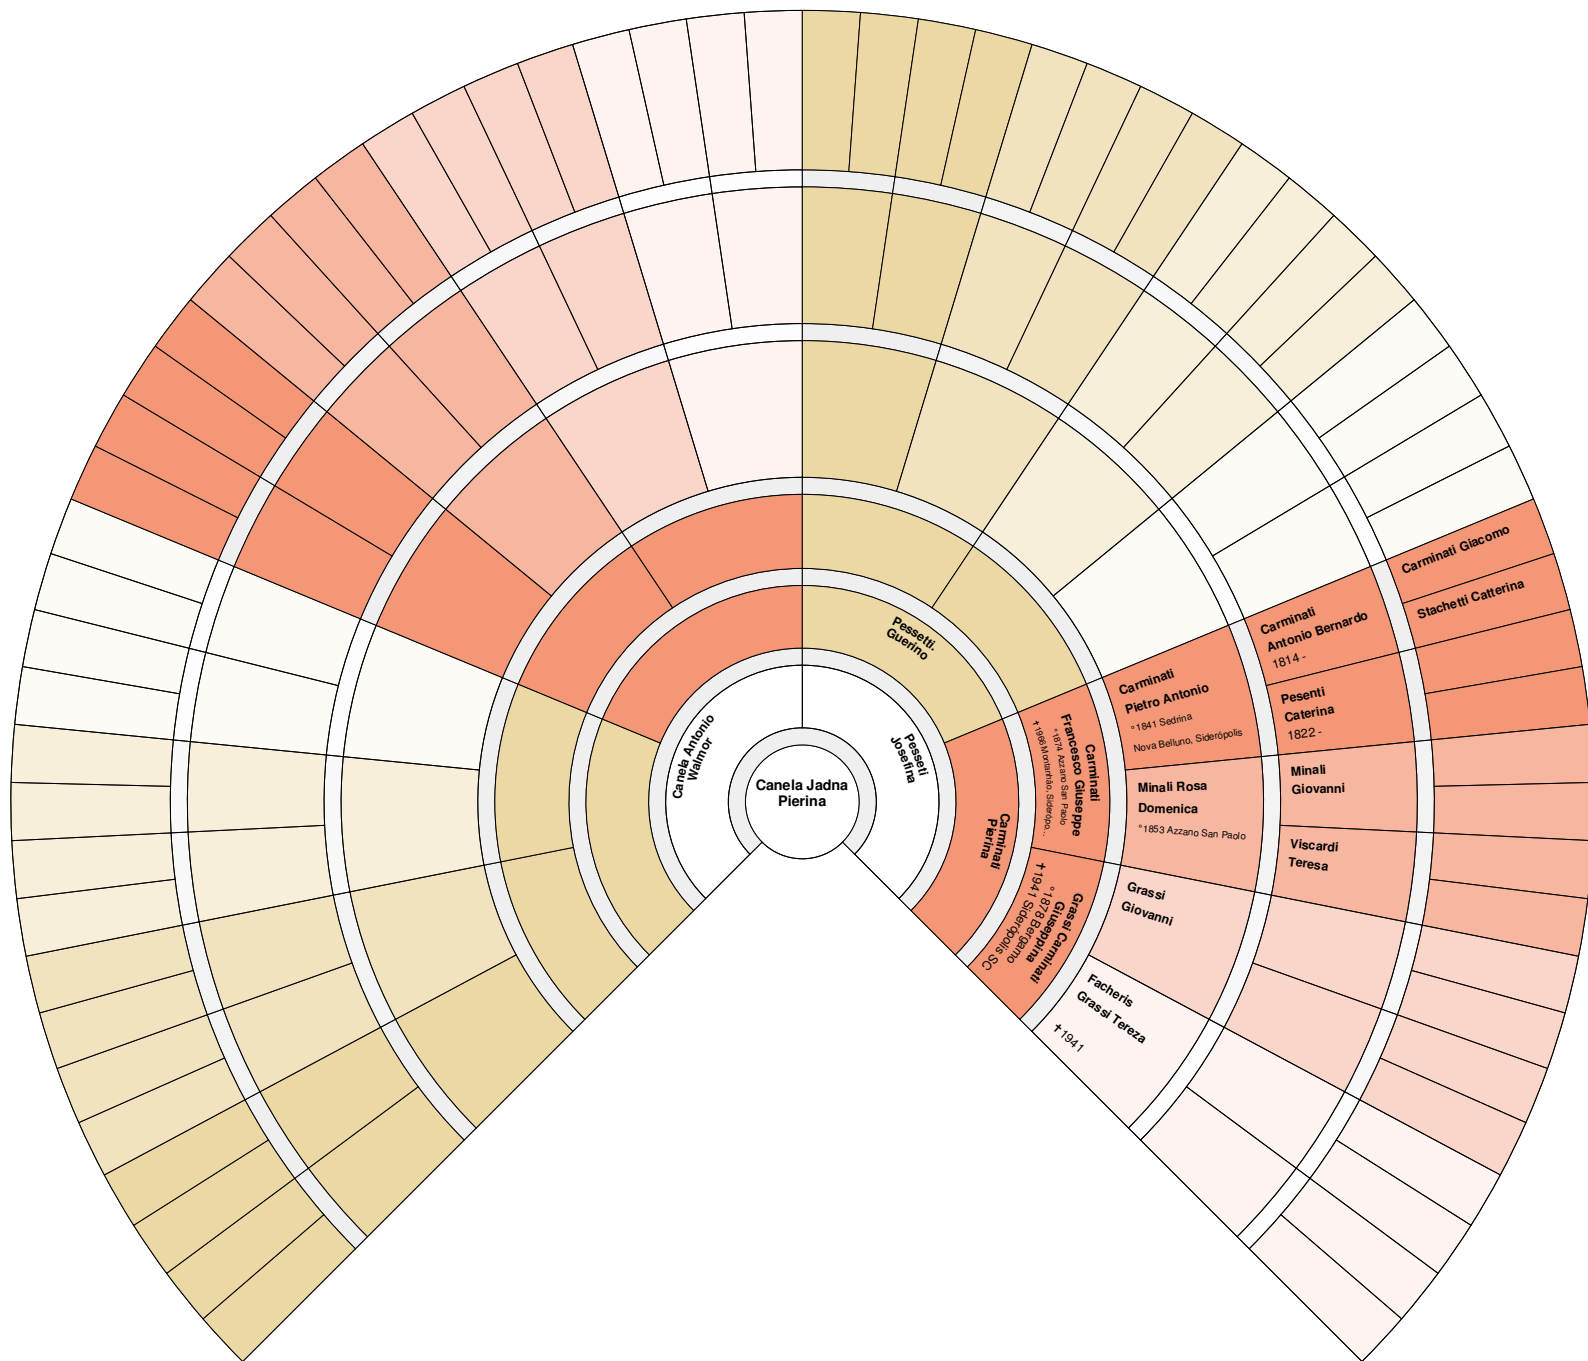

**ÁRVORE GENEALÓGICA DE
PIERINA CARMINATI**

2. Pesseti, Alexandre

3. Nicoladelli, Anderson

5. Pesseti, Bruno

9. Karoleski, Pesseti Chaiane

12. Pessetti, Hahn Daiane

13. Furian, Daniel

14. Serafim, Danielle

15. Canela, Davi

17. Nicoladelli, Edeverson

18. Nicoladelli, Elisangela

19. Molon, Fontana Emily

20. Canela, Enrico

21. Serafim, Fabiana

22. Furian, Francisco

23. Canela, Gabriel

24. Pessetti, Paseto Gabriel

25. Magalhães, Gabriela

26. Luiz Canela

28. Pesseti, Colodel Helena

30. Canela, Jada Pierina

31. Pesseti, João Pedro

33. Pavei, Júlia

34. Ronchi, Nuernberg Júlia

61. Goulart, Meller Rafaela

63. Pesseti, Valentin

64. Canela, Piazza Victória

65. Goulart, Portes Victoria

66. Nobre, Vitório