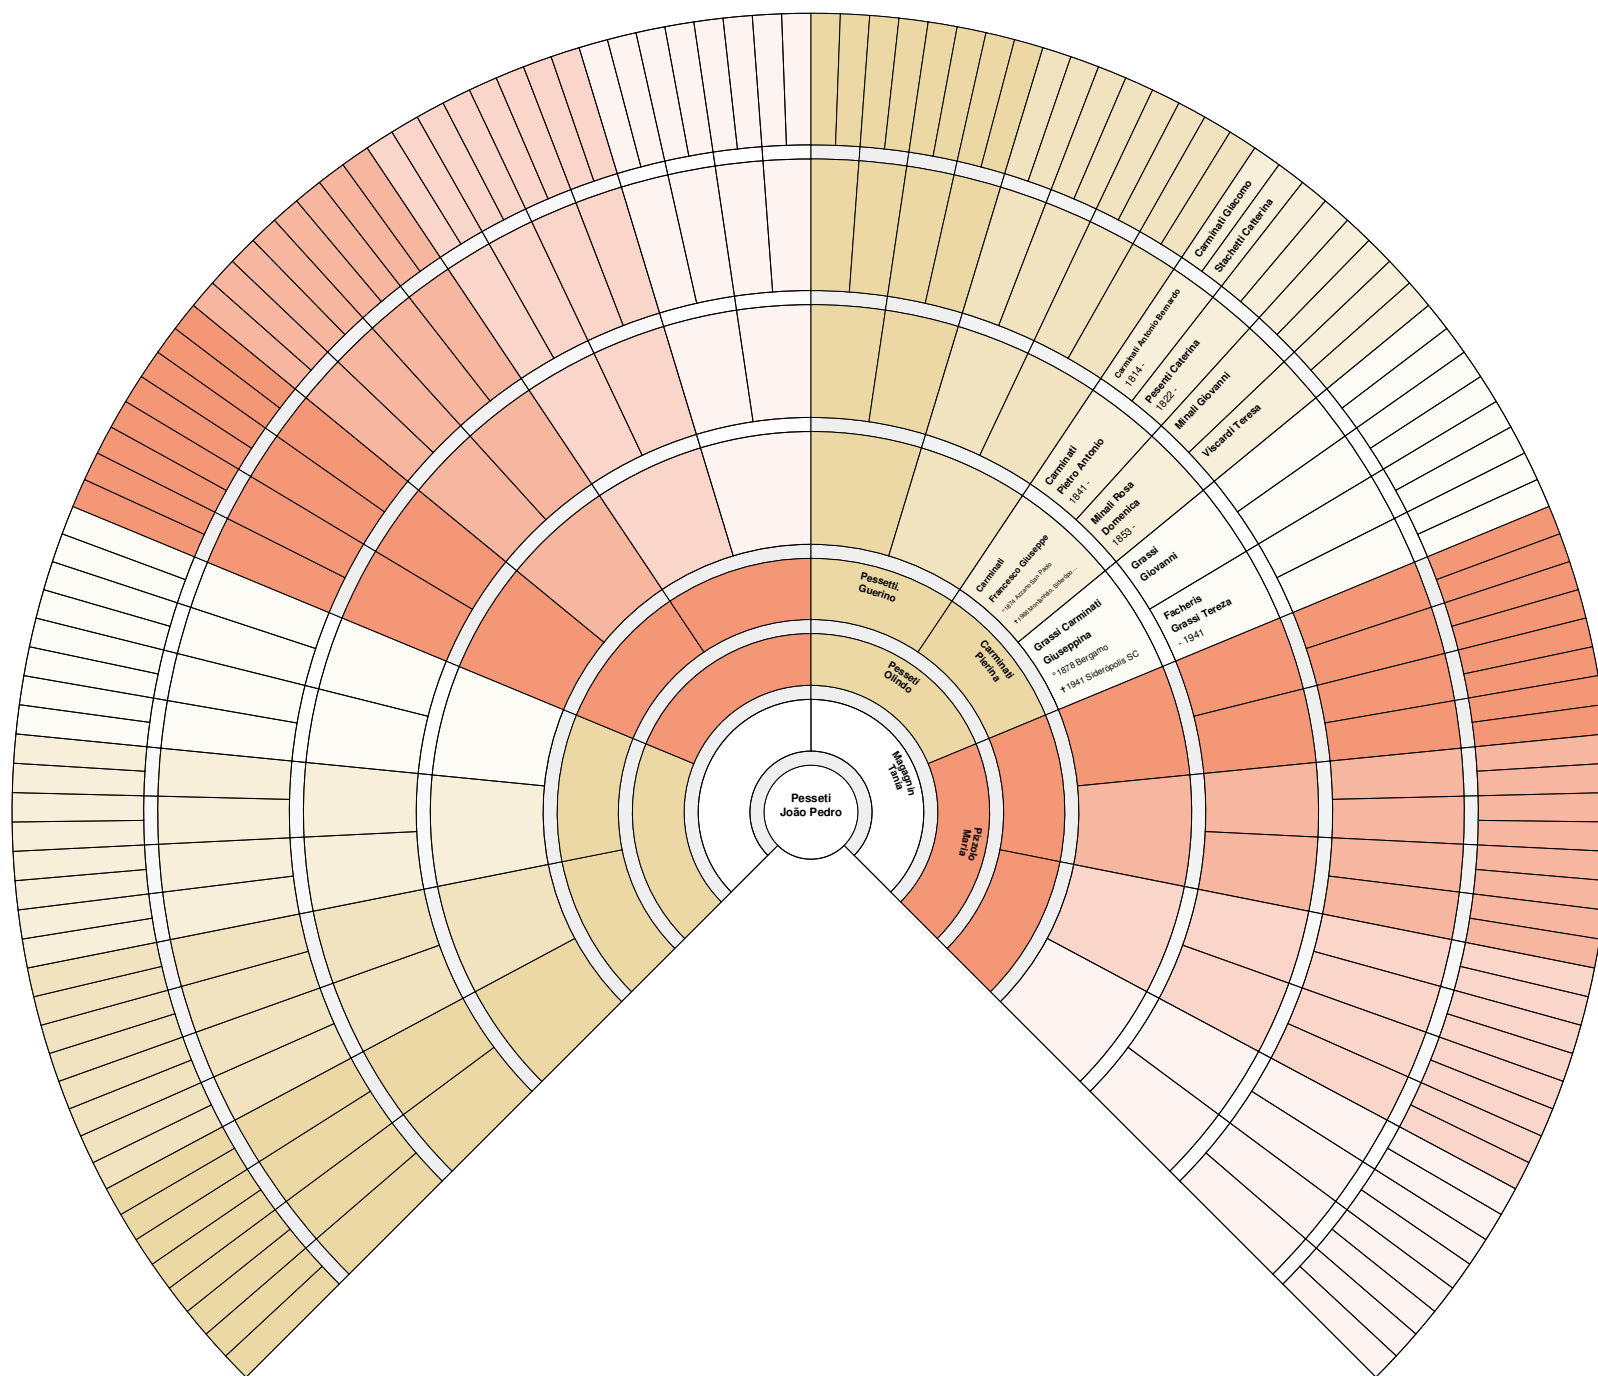

**ÁRVORE GENEALÓGICA DE
PIERINA CARMINATI**

2. Pesseti, Alexandre

3. Nicoladelli, Anderson

5. Pesseti, Bruno

9. Karoleski, Pesseti Chaiane

12. Pessetti, Hahn Daiane

13. Furian, Daniel

14. Serafim, Danielle

15. Canela, Davi

17. Nicoladelli, Edeverson

18. Nicoladelli, Elisangela

19. Molon, Fontana Emily

20. Canela, Enrico

21. Serafim, Fabiana

22. Furian, Francisco

23. Canela, Gabriel

24. Pessetti, Paseto Gabriel

25. Magalhães, Gabriela

26. Luiz Canela

28. Pesseti, Colodel Helena

30. Canela, Jada Pierina

31. Pesseti, João Pedro

33. Pavei, Júlia

34. Ronchi, Nuernberg Júlia

61. Goulart, Meller Rafaela

63. Pesseti, Valentin

64. Canela, Piazza Victória

65. Goulart, Portes Victoria

66. Nobre, Vitório