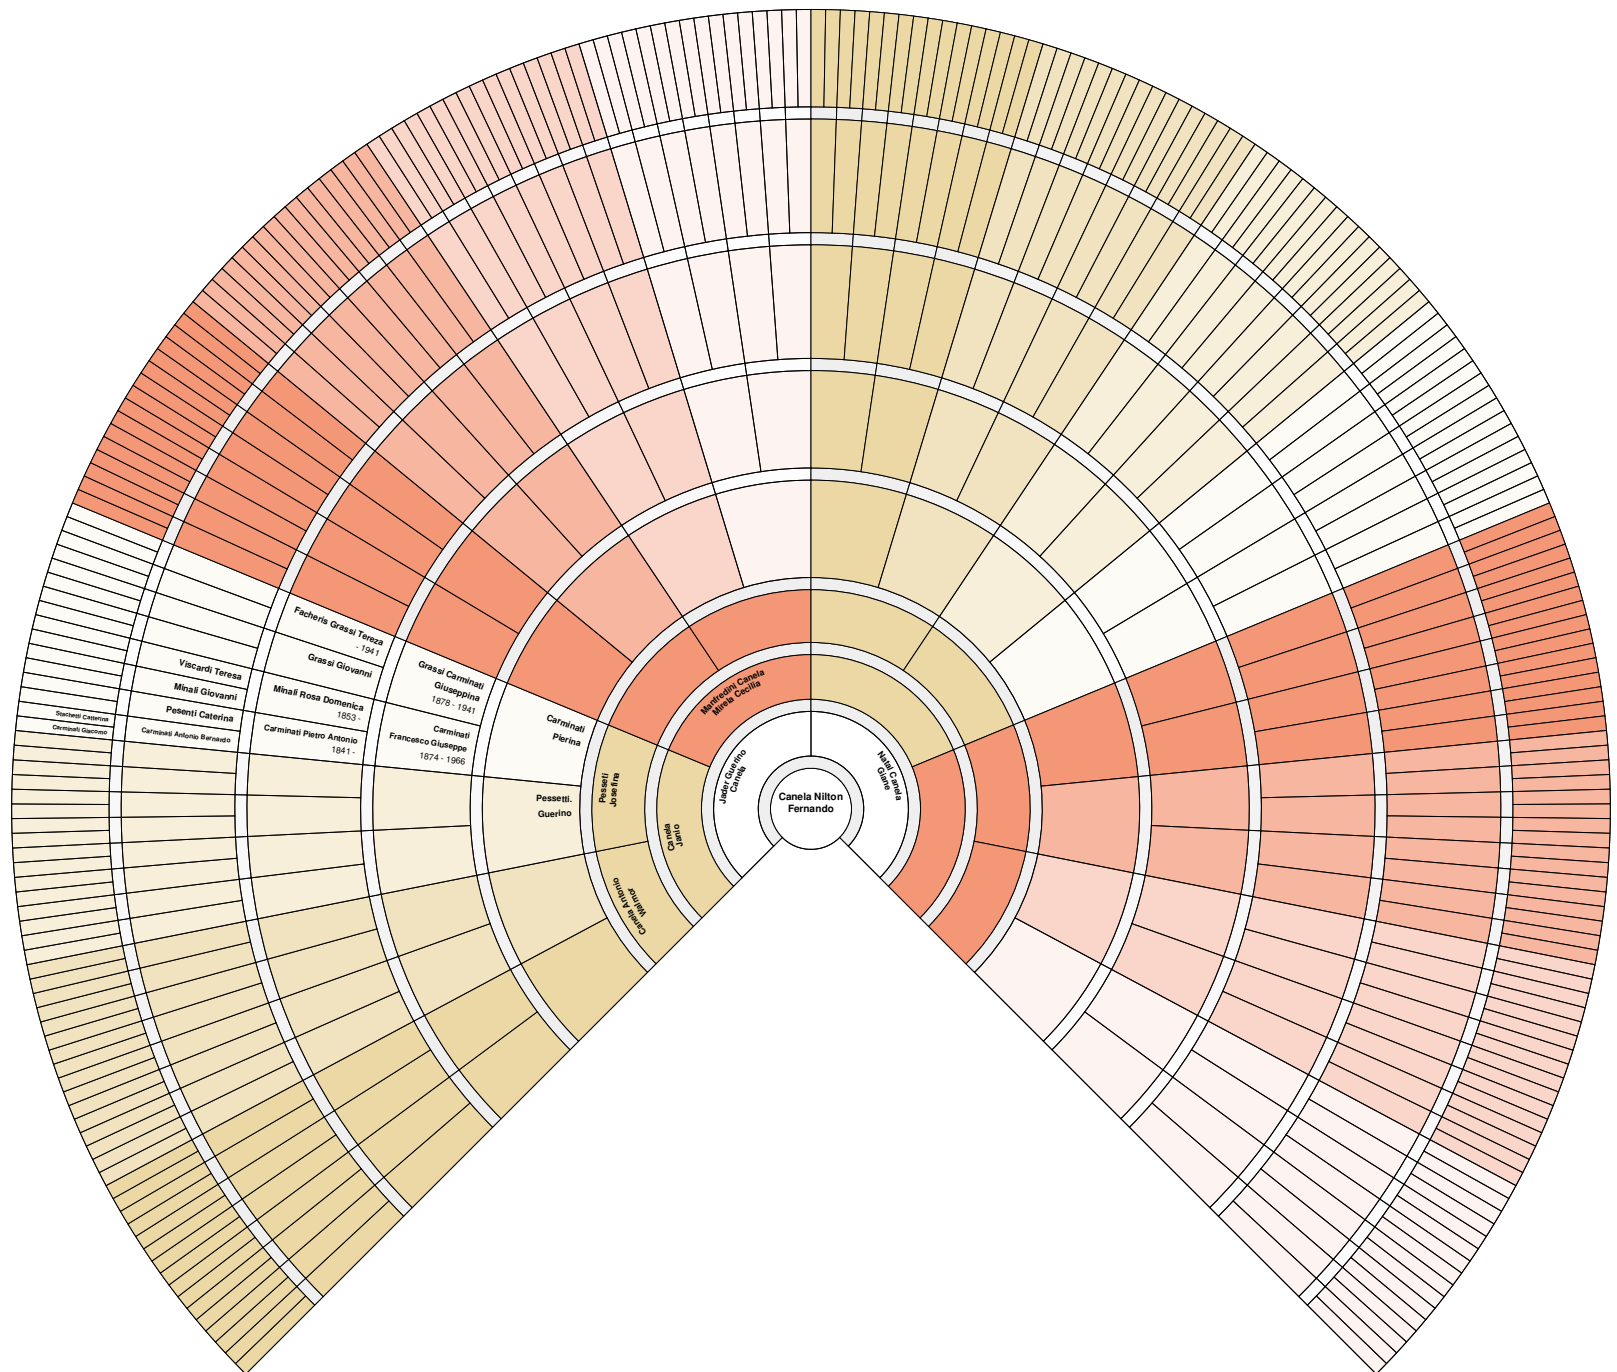

**ÁRVORE GENEALÓGICA DE
PIERINA CARMINATI**

2. Pesseti, Alexandre

3. Nicoladelli, Anderson

5. Pesseti, Bruno

9. Karoleski, Pesseti Chaiane

12. Pessetti, Hahn Daiane

13. Furian, Daniel

14. Serafim, Danielle

15. Canela, Davi

17. Nicoladelli, Edeverson

18. Nicoladelli, Elisangela

19. Molon, Fontana Emily

20. Canela, Enrico

21. Serafim, Fabiana

22. Furian, Francisco

23. Canela, Gabriel

47. Canela, Luiz

49. Serafim, Marcelo

50. Canela, Marcos Antônio

51. Pesseti, Maria Eduarda

54. De Ávila, Nuernberg Max

55. Conti, Michele

57. Ronchi, Nuernberg Natália

58. Canela, Nilton Fernando

61. Goulart, Meller Rafaela

63. Pesseti, Valentin

64. Canela, Piazza Victória

65. Goulart, Portes Victoria

66. Nobre, Vitório