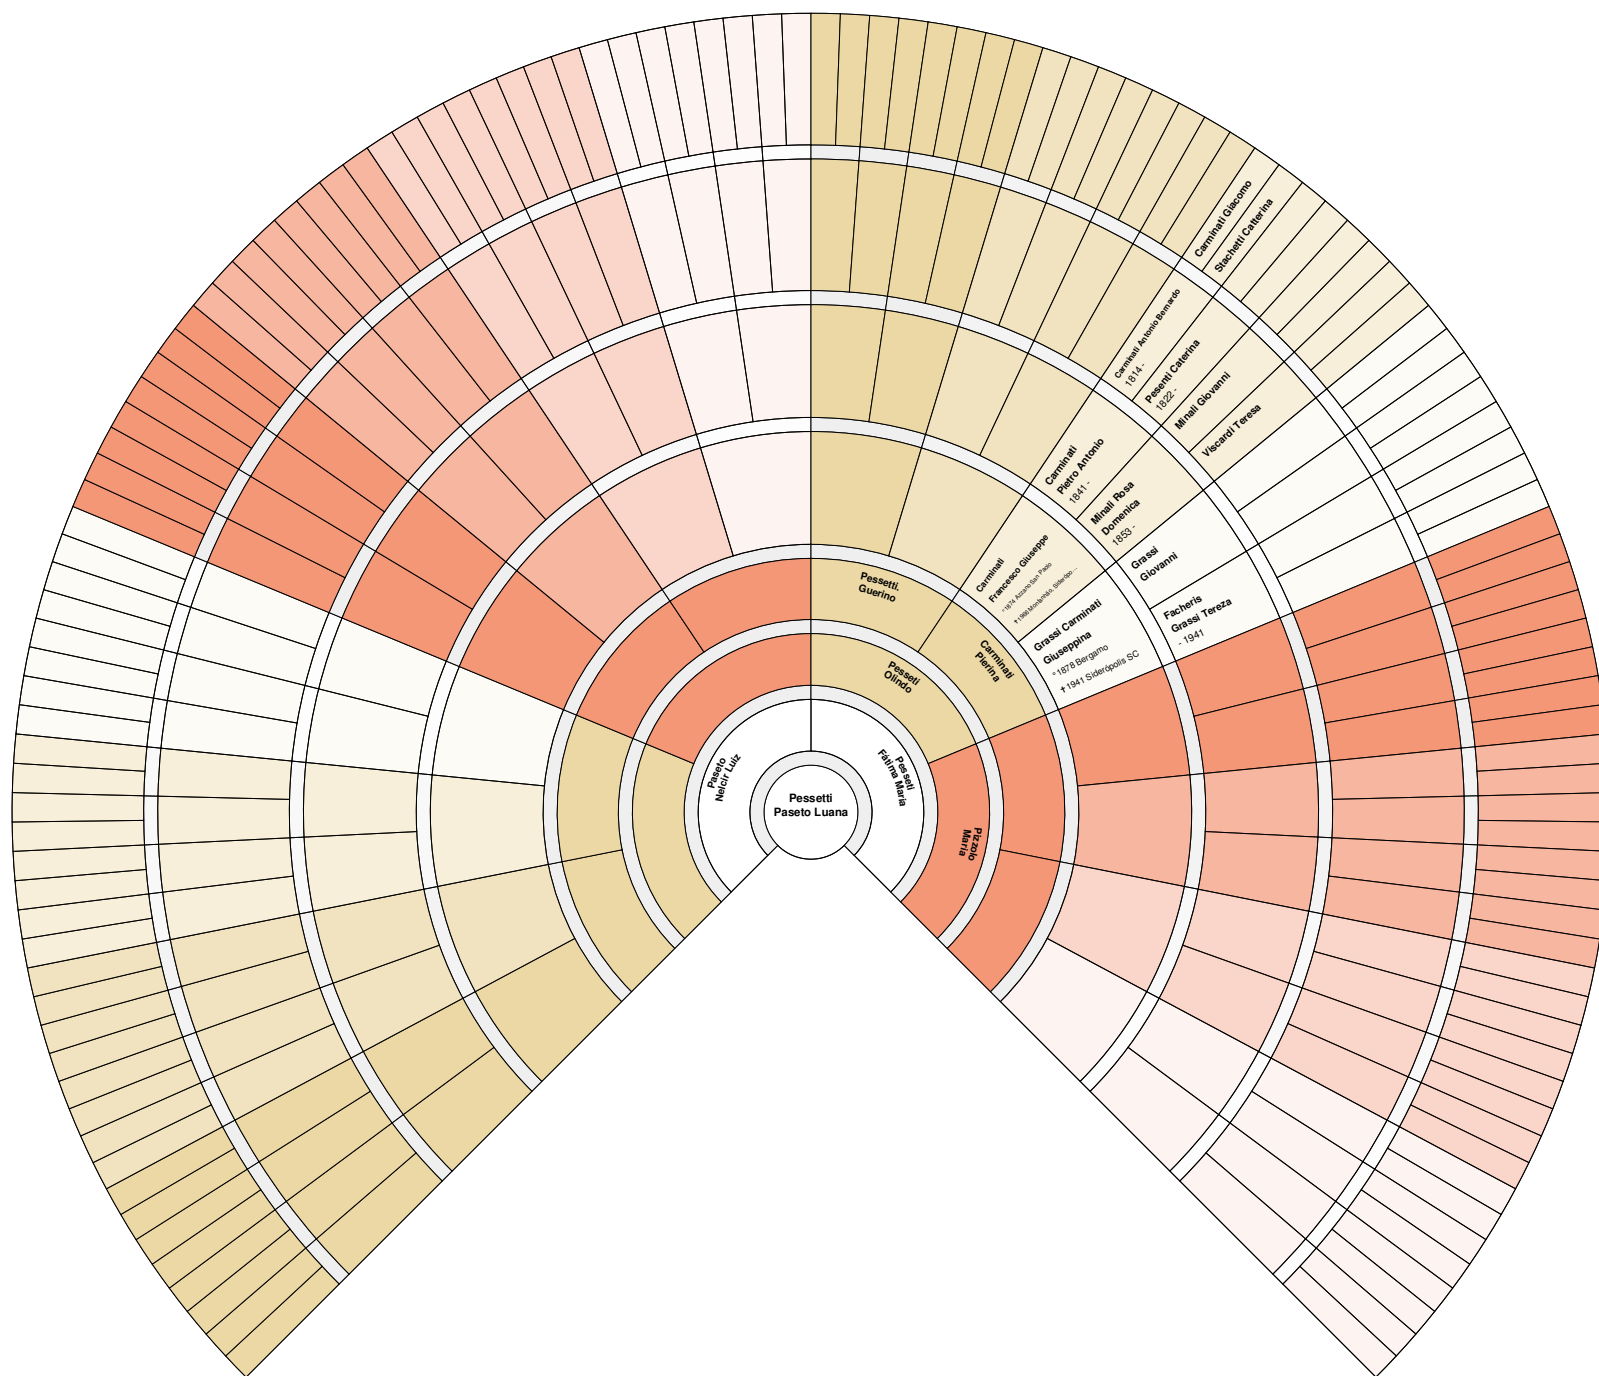

**ÁRVORE GENEALÓGICA DE
PIERINA CARMINATI**

2. Pesseti, Alexandre

3. Nicoladelli, Anderson

5. Pesseti, Bruno

9. Karoleski, Pesseti Chaiane

12. Pessetti, Hahn Daiane

13. Furian, Daniel

14. Serafim, Danielle

36. Nuernberg, Kamylli

37. Conti, Kelen Cristina

39. Pessetti, Hahn Leandro

40. Pessetti, Hahn Lediane

41. Pessetti, Paseto Leonel Luiz

43. Pessetti, Paseto Luana

45. Goulart, da Rosa Luís Otávio

46. Canela, Piazza Luiz André

47. Canela, Luiz

49. Serafim, Marcelo

50. Canela, Marcos Antônio

51. Pesseti, Maria Eduarda

54. De Ávila, Nuernberg Max

55. Conti, Michele

57. Ronchi, Nuernberg Natália

58. Canela, Nilton Fernando

61. Goulart, Meller Rafaela

63. Pesseti, Valentin

64. Canela, Piazza Victória

65. Goulart, Portes Victoria

66. Nobre, Vitório