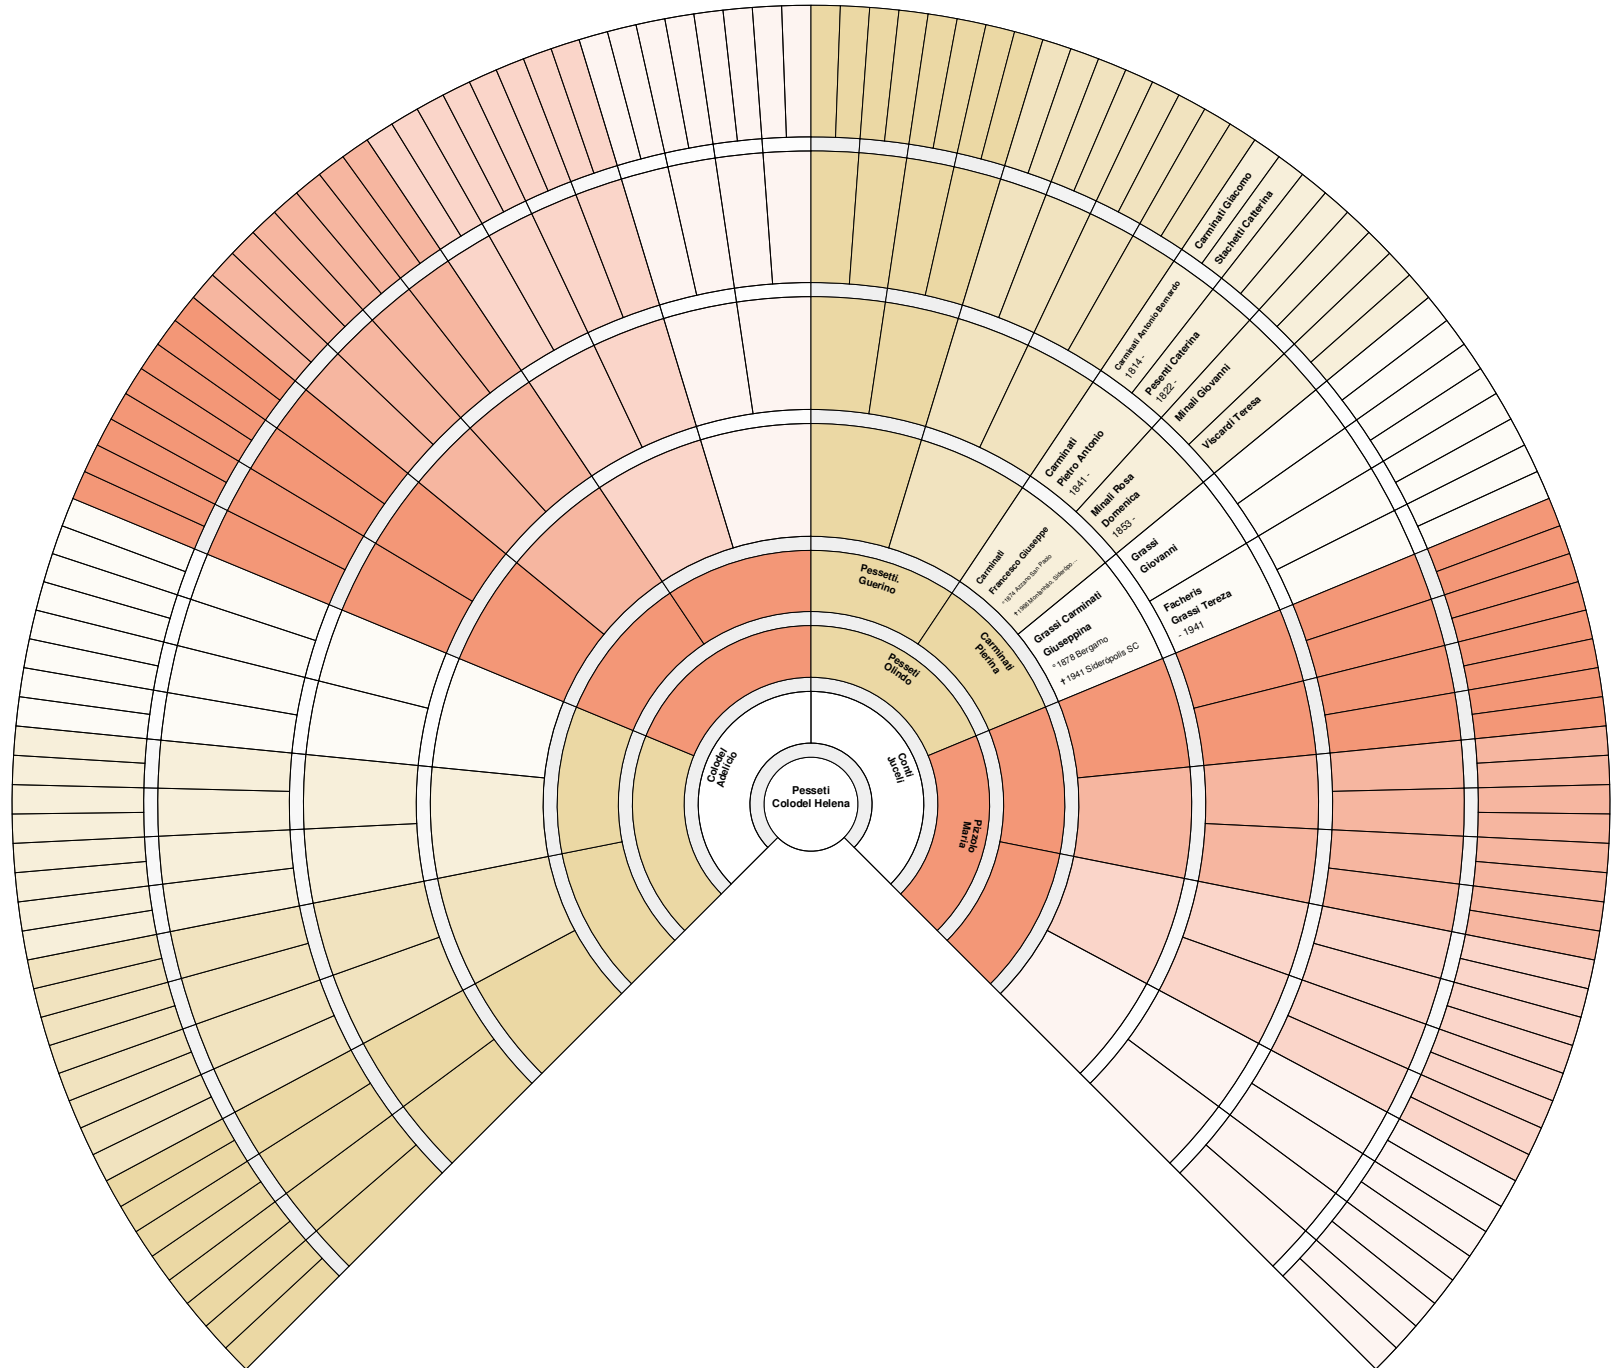

**ÁRVORE GENEALÓGICA DE
PIERINA CARMINATI**

2. Pesseti, Alexandre

3. Nicoladelli, Anderson

5. Pesseti, Bruno

9. Karoleski, Pesseti Chaiane

12. Pessetti, Hahn Daiane

13. Furian, Daniel

14. Serafim, Danielle

15. Canela, Davi

17. Nicoladelli, Edeverson

18. Nicoladelli, Elisangela

19. Molon, Fontana Emily

20. Canela, Enrico

21. Serafim, Fabiana

22. Furian, Francisco

23. Canela, Gabriel

24. Pessetti, Paseto Gabriel

25. Magalhães, Gabriela

26. Luiz Canela

28. Pesseti, Colodel Helena

30. Canela, Jada Pierina

31. Pesseti, João Pedro

33. Pavei, Júlia

34. Ronchi, Nuernberg Júlia

61. Goulart, Meller Rafaela

63. Pesseti, Valentin

64. Canela, Piazza Victória

65. Goulart, Portes Victoria

66. Nobre, Vitório