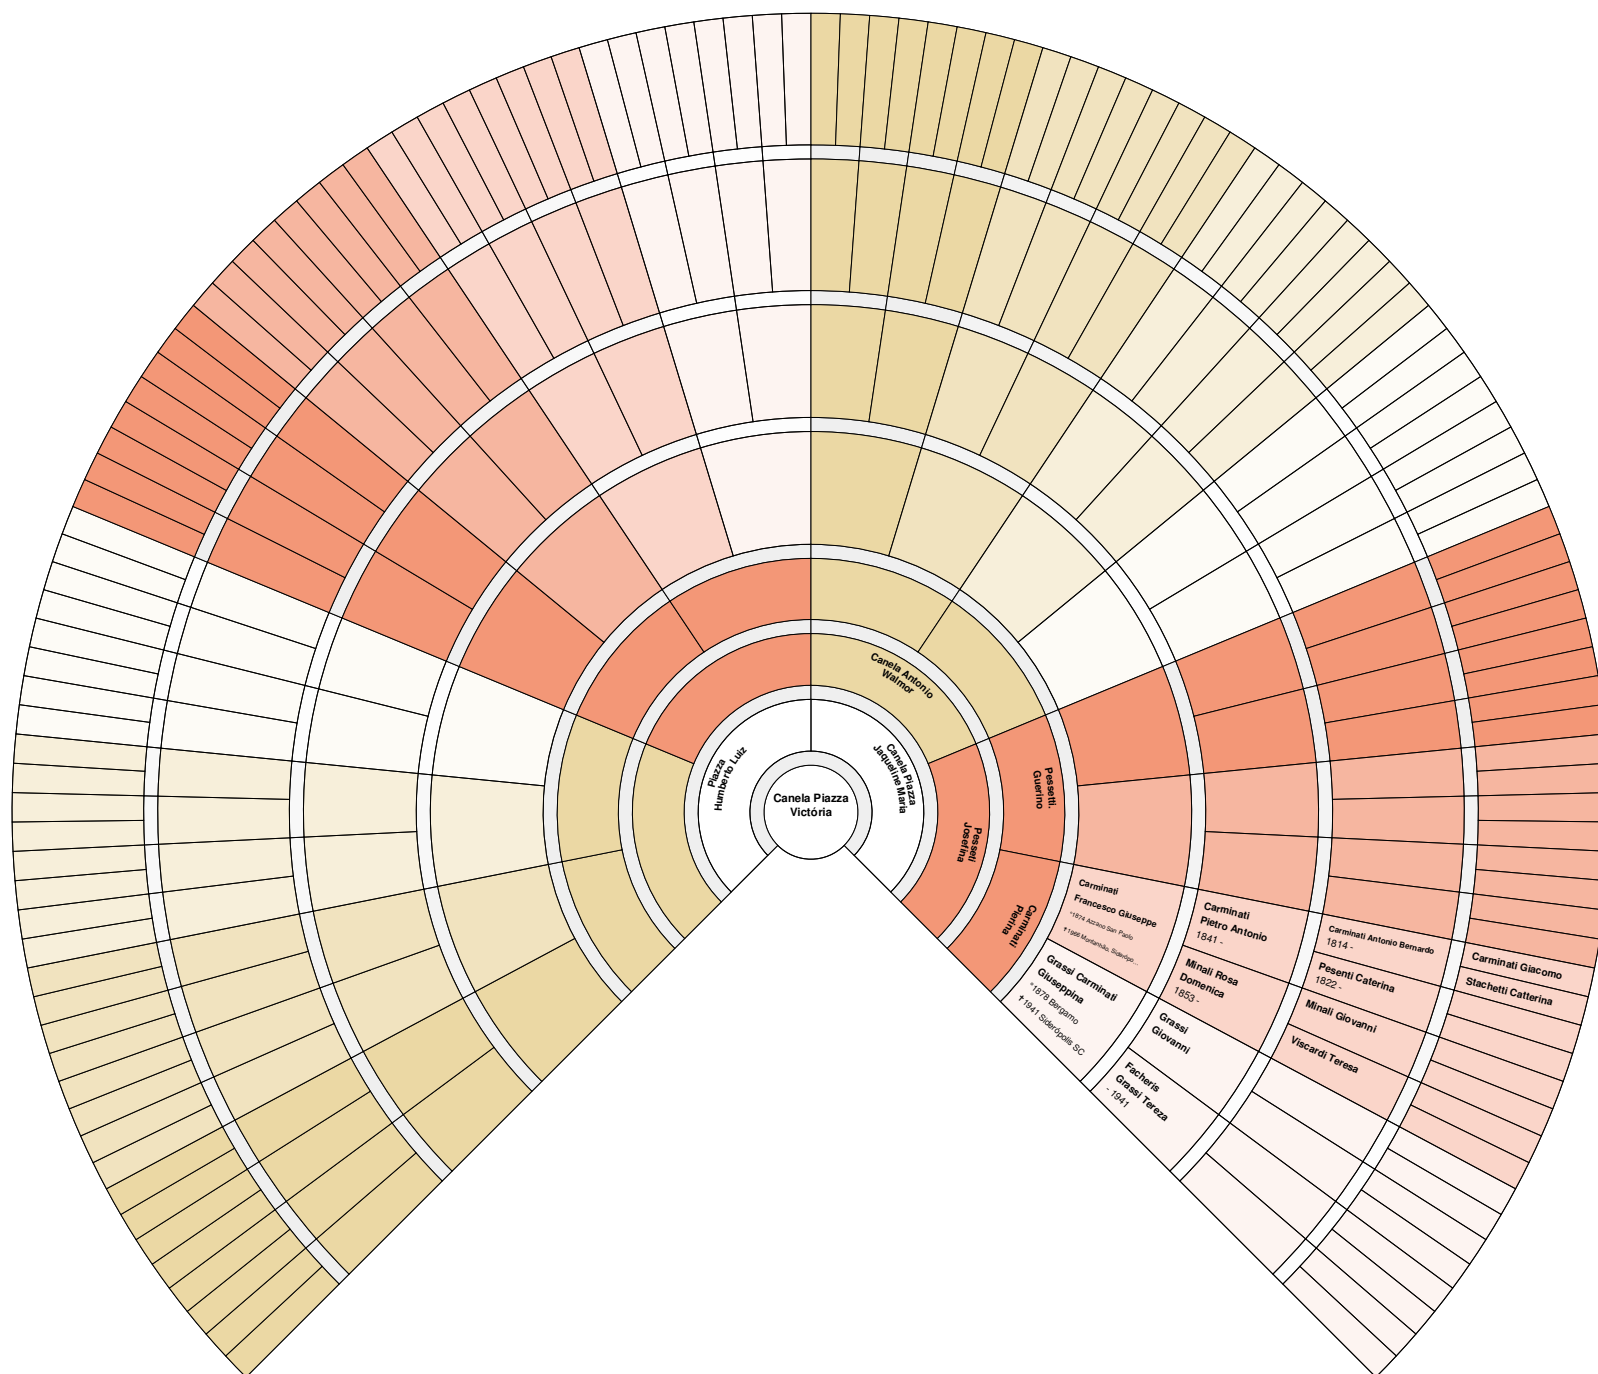

**ÁRVORE GENEALÓGICA DE
PIERINA CARMINATI**

2. Pesseti, Alexandre

3. Nicoladelli, Anderson

5. Pesseti, Bruno

9. Karoleski, Pesseti Chaiane

12. Pessetti, Hahn Daiane

13. Furian, Daniel

14. Serafim, Danielle

15. Canela, Davi

17. Nicoladelli, Edeverson

18. Nicoladelli, Elisangela

19. Molon, Fontana Emily

20. Canela, Enrico

21. Serafim, Fabiana

22. Furian, Francisco

23. Canela, Gabriel

47. Canela, Luiz

49. Serafim, Marcelo

50. Canela, Marcos Antônio

51. Pesseti, Maria Eduarda

54. De Ávila, Nuernberg Max

55. Conti, Michele

57. Ronchi, Nuernberg Natália

58. Canela, Nilton Fernando

61. Goulart, Meller Rafaela

63. Pesseti, Valentin

64. Canela, Piazza Victória

65. Goulart, Portes Victoria

66. Nobre, Vitório