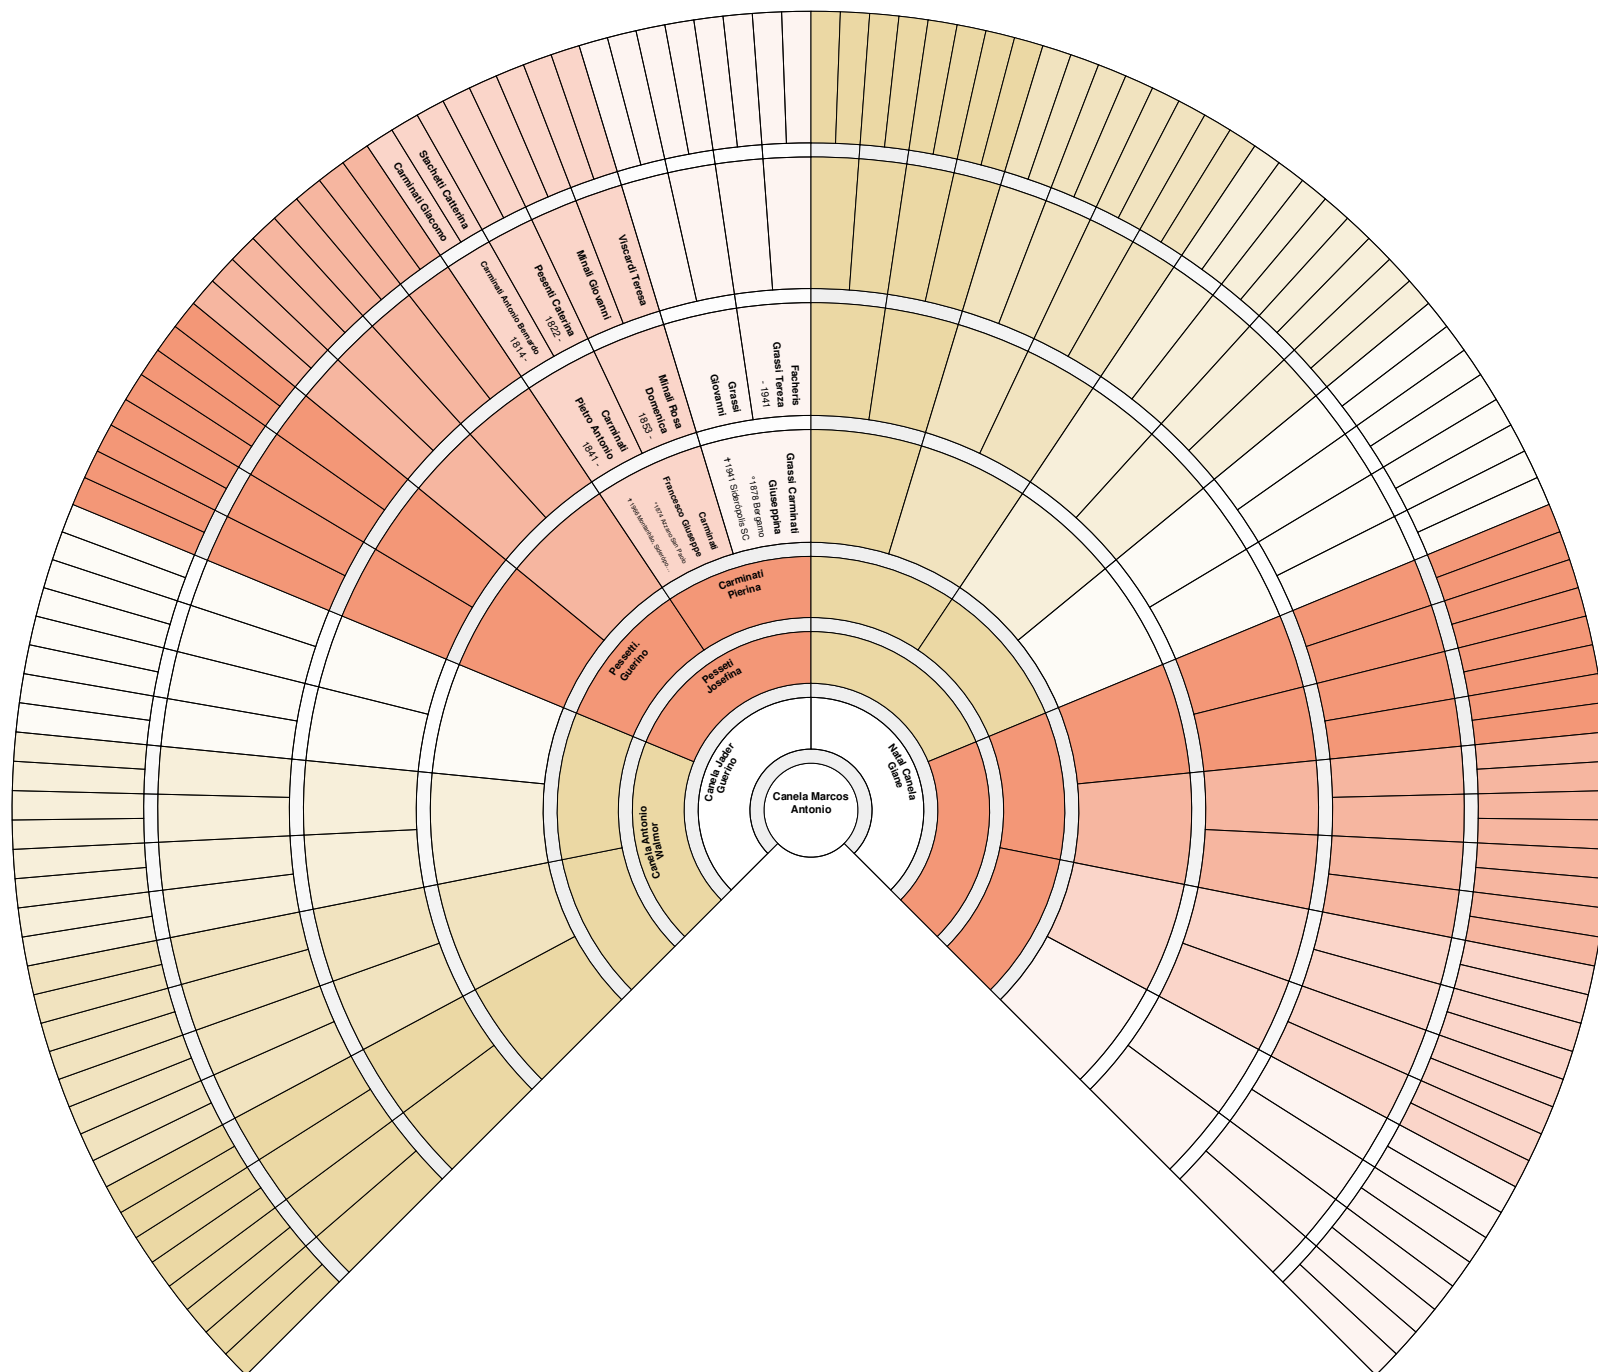

**ÁRVORE GENEALÓGICA DE
PIERINA CARMINATI**

2. Pesseti, Alexandre

3. Nicoladelli, Anderson

5. Pesseti, Bruno

9. Karoleski, Pesseti Chaiane

12. Pessetti, Hahn Daiane

13. Furian, Daniel

14. Serafim, Danielle

36. Nuernberg, Kamylli

37. Conti, Kelen Cristina

39. Pessetti, Hahn Leandro

40. Pessetti, Hahn Lediane

41. Pessetti, Paseto Leonel Luiz

43. Pessetti, Paseto Luana

45. Goulart, da Rosa Luís Otávio

46. Canela, Piazza Luiz André

47. Canela, Luiz

49. Serafim, Marcelo

50. Canela, Marcos Antônio

51. Pesseti, Maria Eduarda

54. De Ávila, Nuernberg Max

55. Conti, Michele

57. Ronchi, Nuernberg Natália

58. Canela, Nilton Fernando

61. Goulart, Meller Rafaela

63. Pesseti, Valentin

64. Canela, Piazza Victória

65. Goulart, Portes Victoria

66. Nobre, Vitório