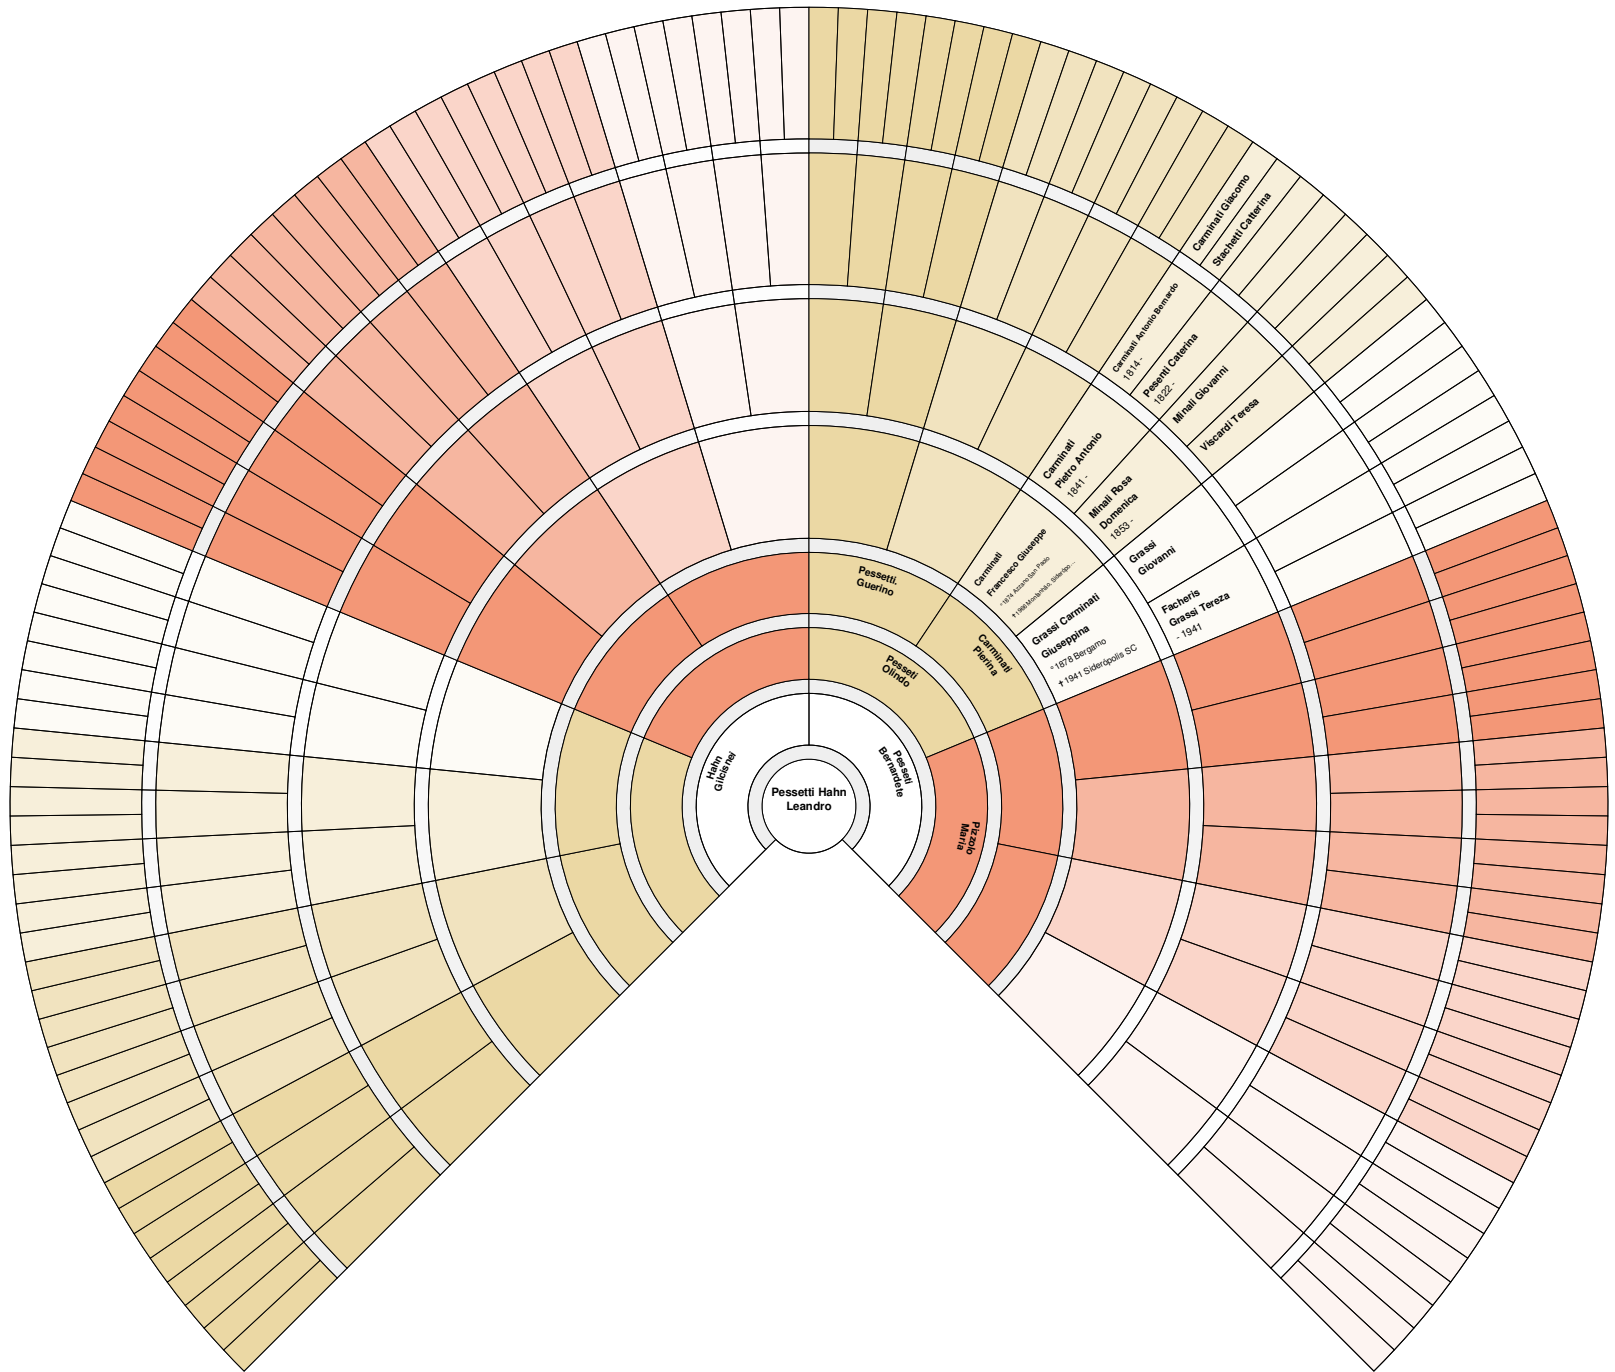

39. Pessetti, Hahn Leandro