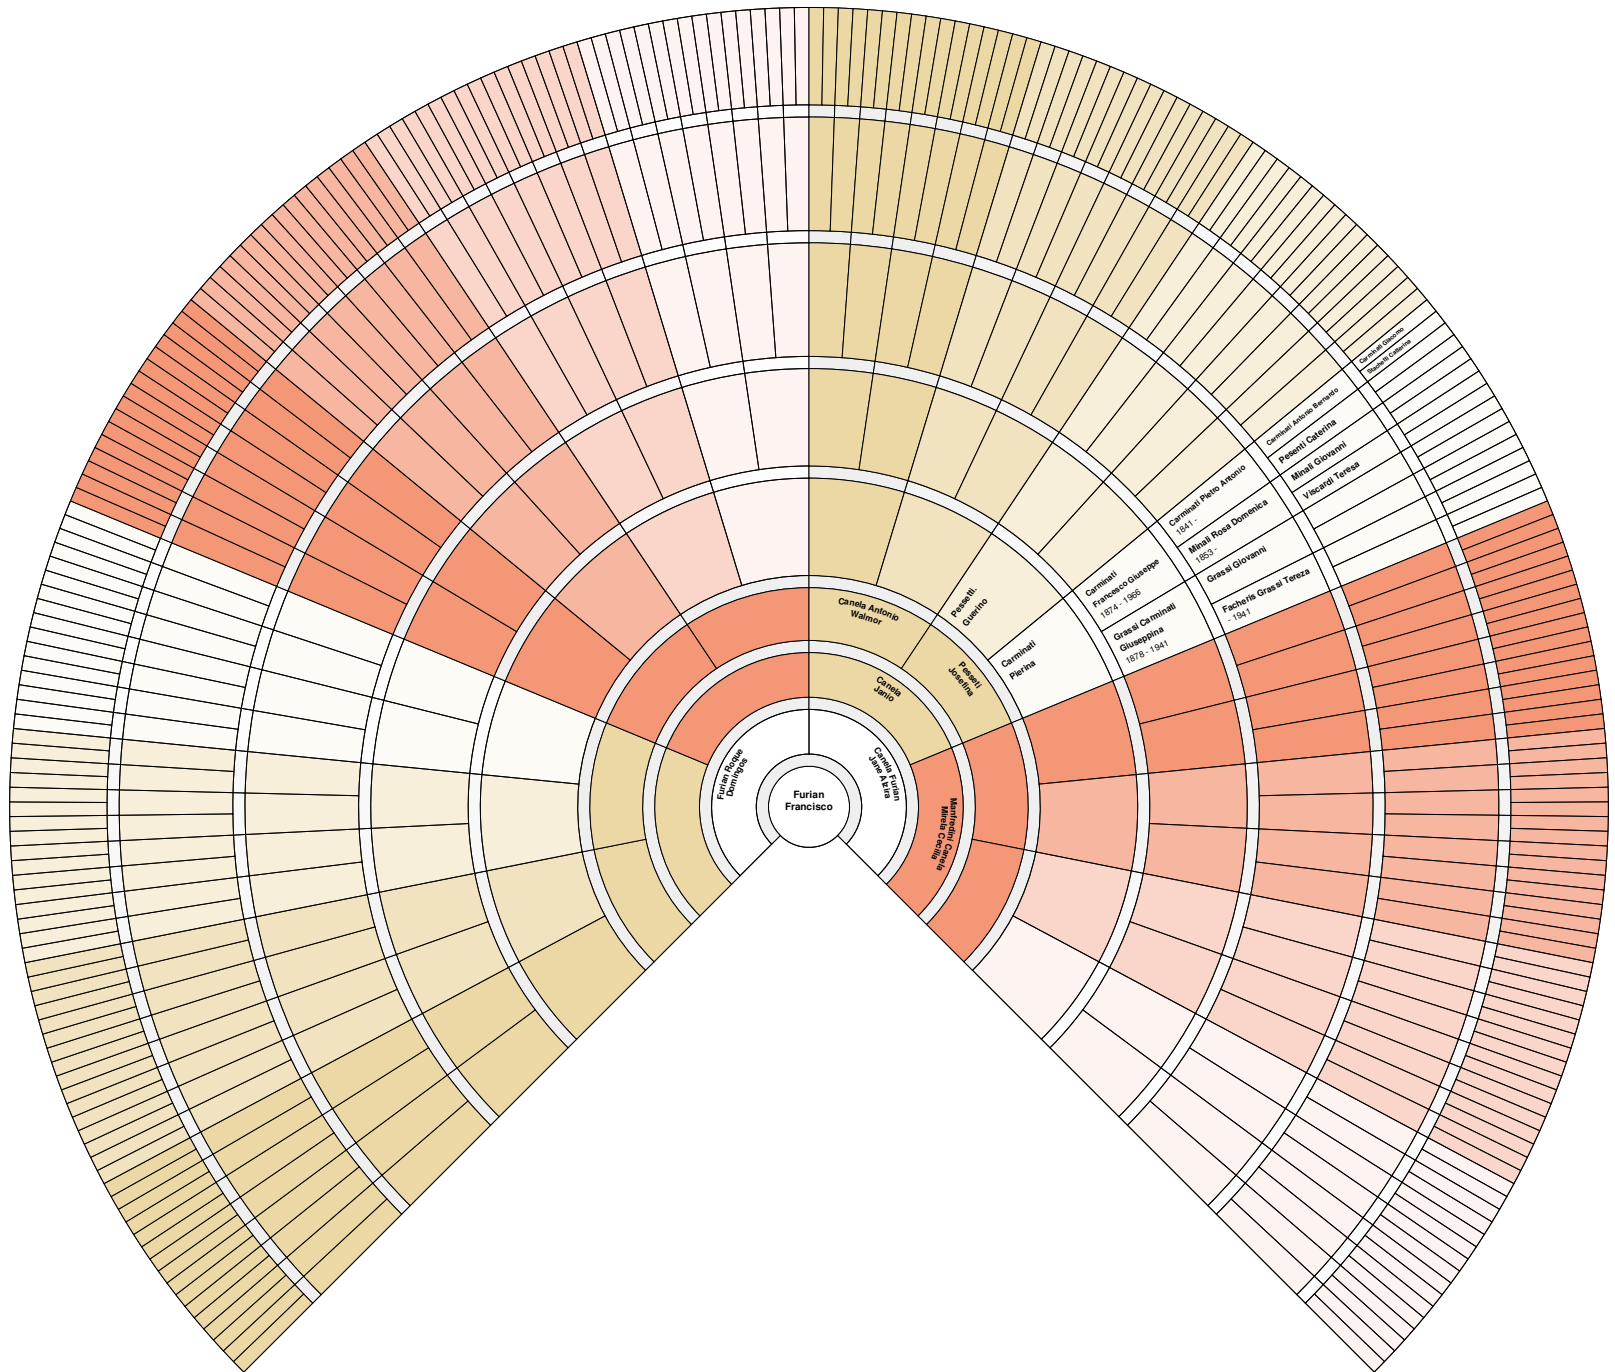

**ÁRVORE GENEALÓGICA DE
PIERINA CARMINATI**

2. Pesseti, Alexandre

3. Nicoladelli, Anderson

5. Pesseti, Bruno

9. Karoleski, Pesseti Chaiane

12. Pessetti, Hahn Daiane

13. Furian, Daniel

14. Serafim, Danielle

15. Canela, Davi

17. Nicoladelli, Edeverson

18. Nicoladelli, Elisangela

19. Molon, Fontana Emily

20. Canela, Enrico

21. Serafim, Fabiana

22. Furian, Francisco

23. Canela, Gabriel

47. Canela, Luiz

49. Serafim, Marcelo

50. Canela, Marcos Antônio

51. Pesseti, Maria Eduarda

54. De Ávila, Nuernberg Max

55. Conti, Michele

57. Ronchi, Nuernberg Natália

58. Canela, Nilton Fernando

61. Goulart, Meller Rafaela

63. Pesseti, Valentin

64. Canela, Piazza Victória

65. Goulart, Portes Victoria

66. Nobre, Vitório