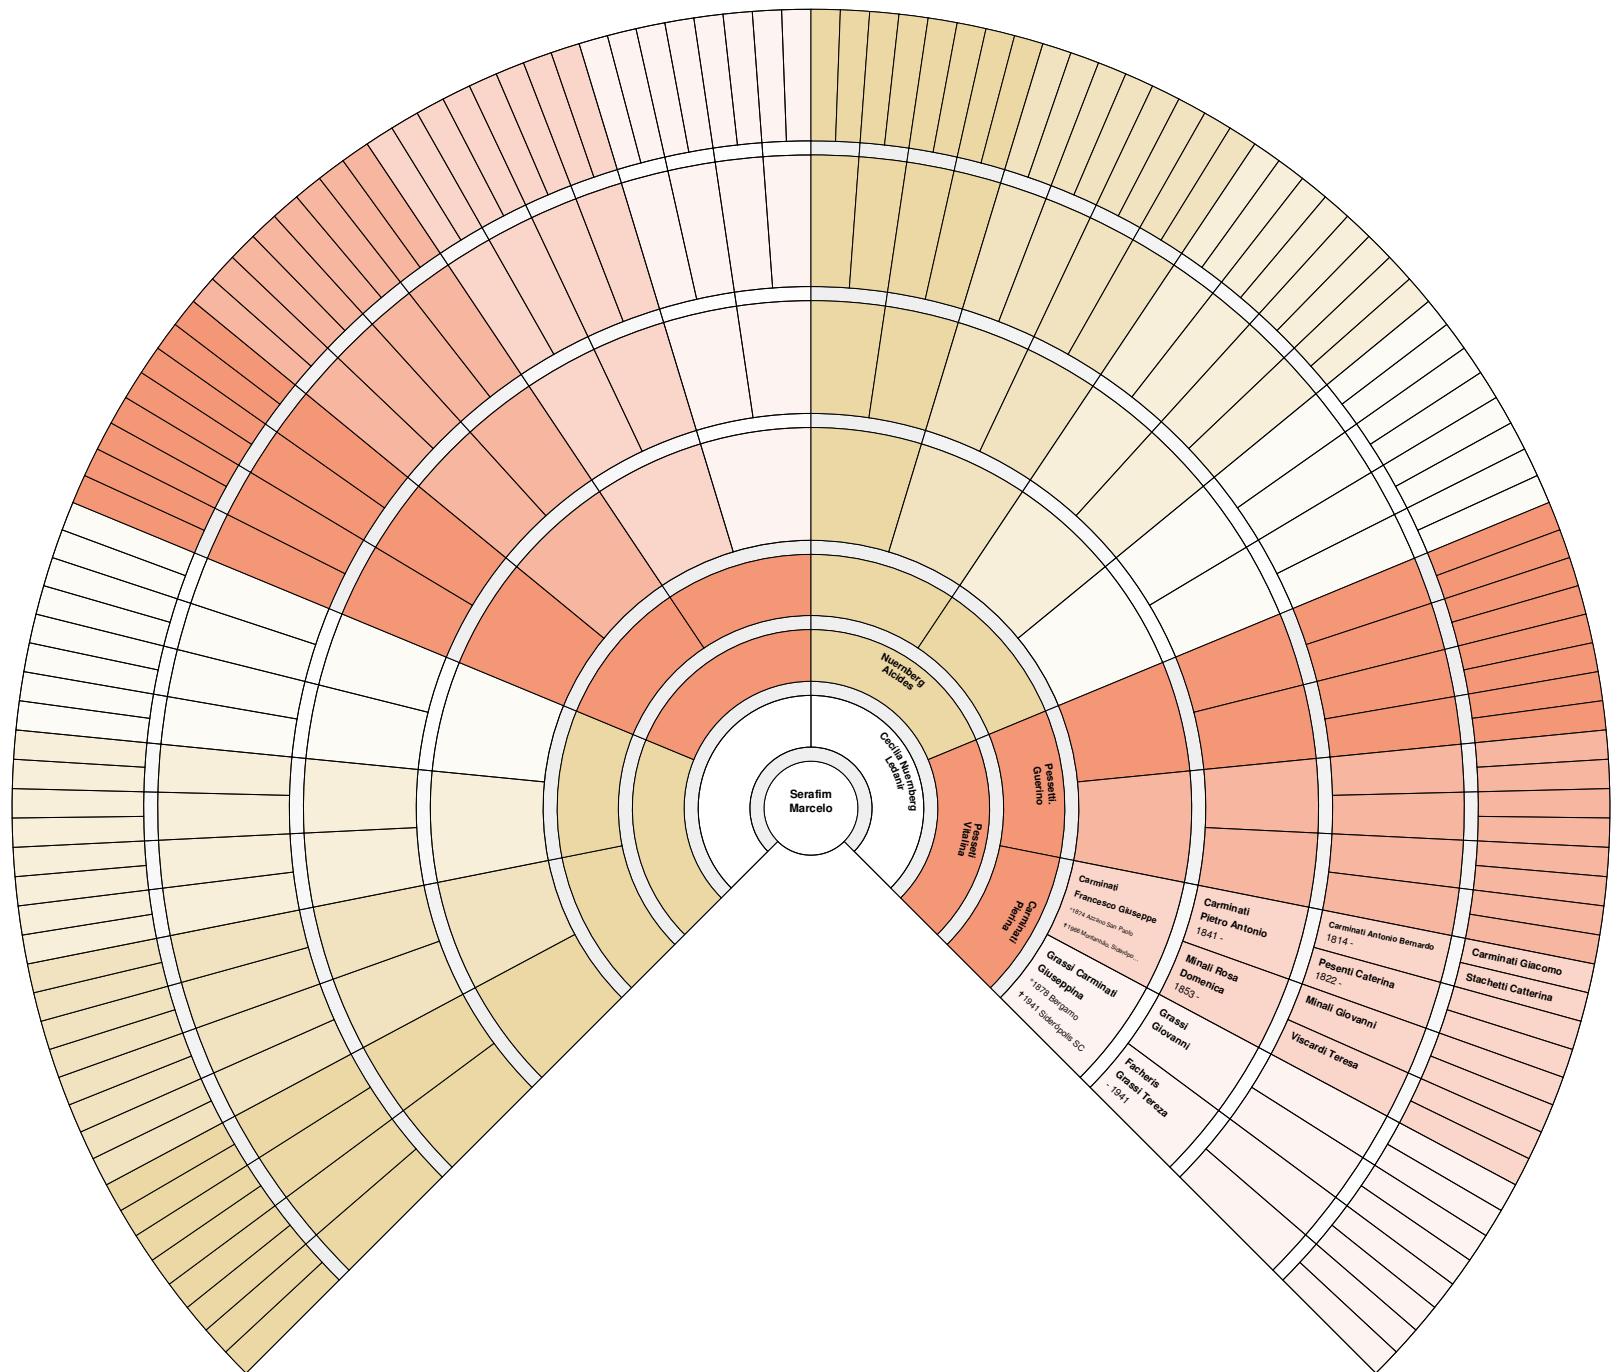

**ÁRVORE GENEALÓGICA DE
PIERINA CARMINATI**

2. Pesseti, Alexandre

3. Nicoladelli, Anderson

5. Pesseti, Bruno

9. Karoleski, Pesseti Chaiane

12. Pessetti, Hahn Daiane

13. Furian, Daniel

14. Serafim, Danielle

36. Nuernberg, Kamylli

37. Conti, Kelen Cristina

39. Pessetti, Hahn Leandro

40. Pessetti, Hahn Lediane

41. Pessetti, Paseto Leonel Luiz

43. Pessetti, Paseto Luana

45. Goulart, da Rosa Luís Otávio

46. Canela, Piazza Luiz André

47. Canela, Luiz

49. Serafim, Marcelo

50. Canela, Marcos Antônio

51. Pesseti, Maria Eduarda

54. De Ávila, Nuernberg Max

55. Conti, Michele

57. Ronchi, Nuernberg Natália

58. Canela, Nilton Fernando

61. Goulart, Meller Rafaela

63. Pesseti, Valentin

64. Canela, Piazza Victória

65. Goulart, Portes Victoria

66. Nobre, Vitório