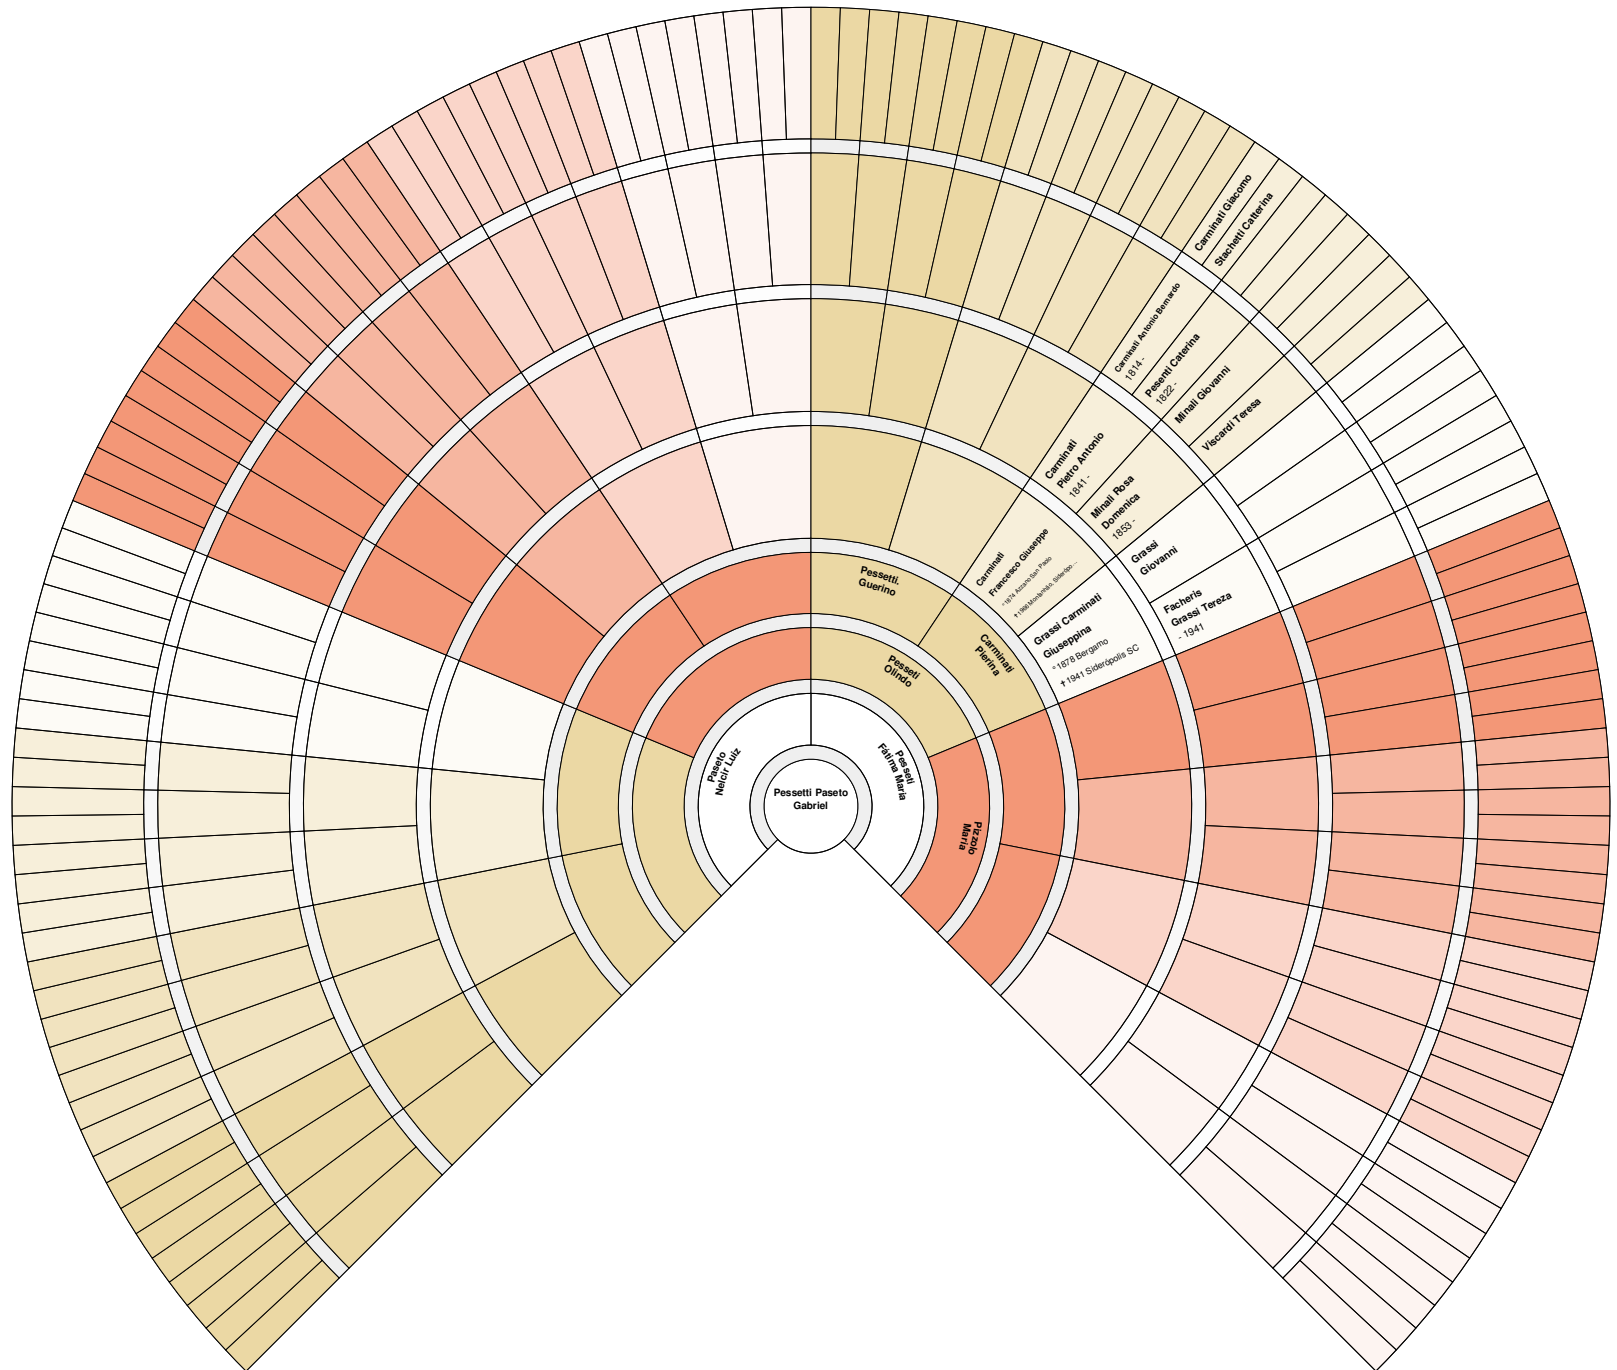

24. Pessetti, Paseto Gabriel