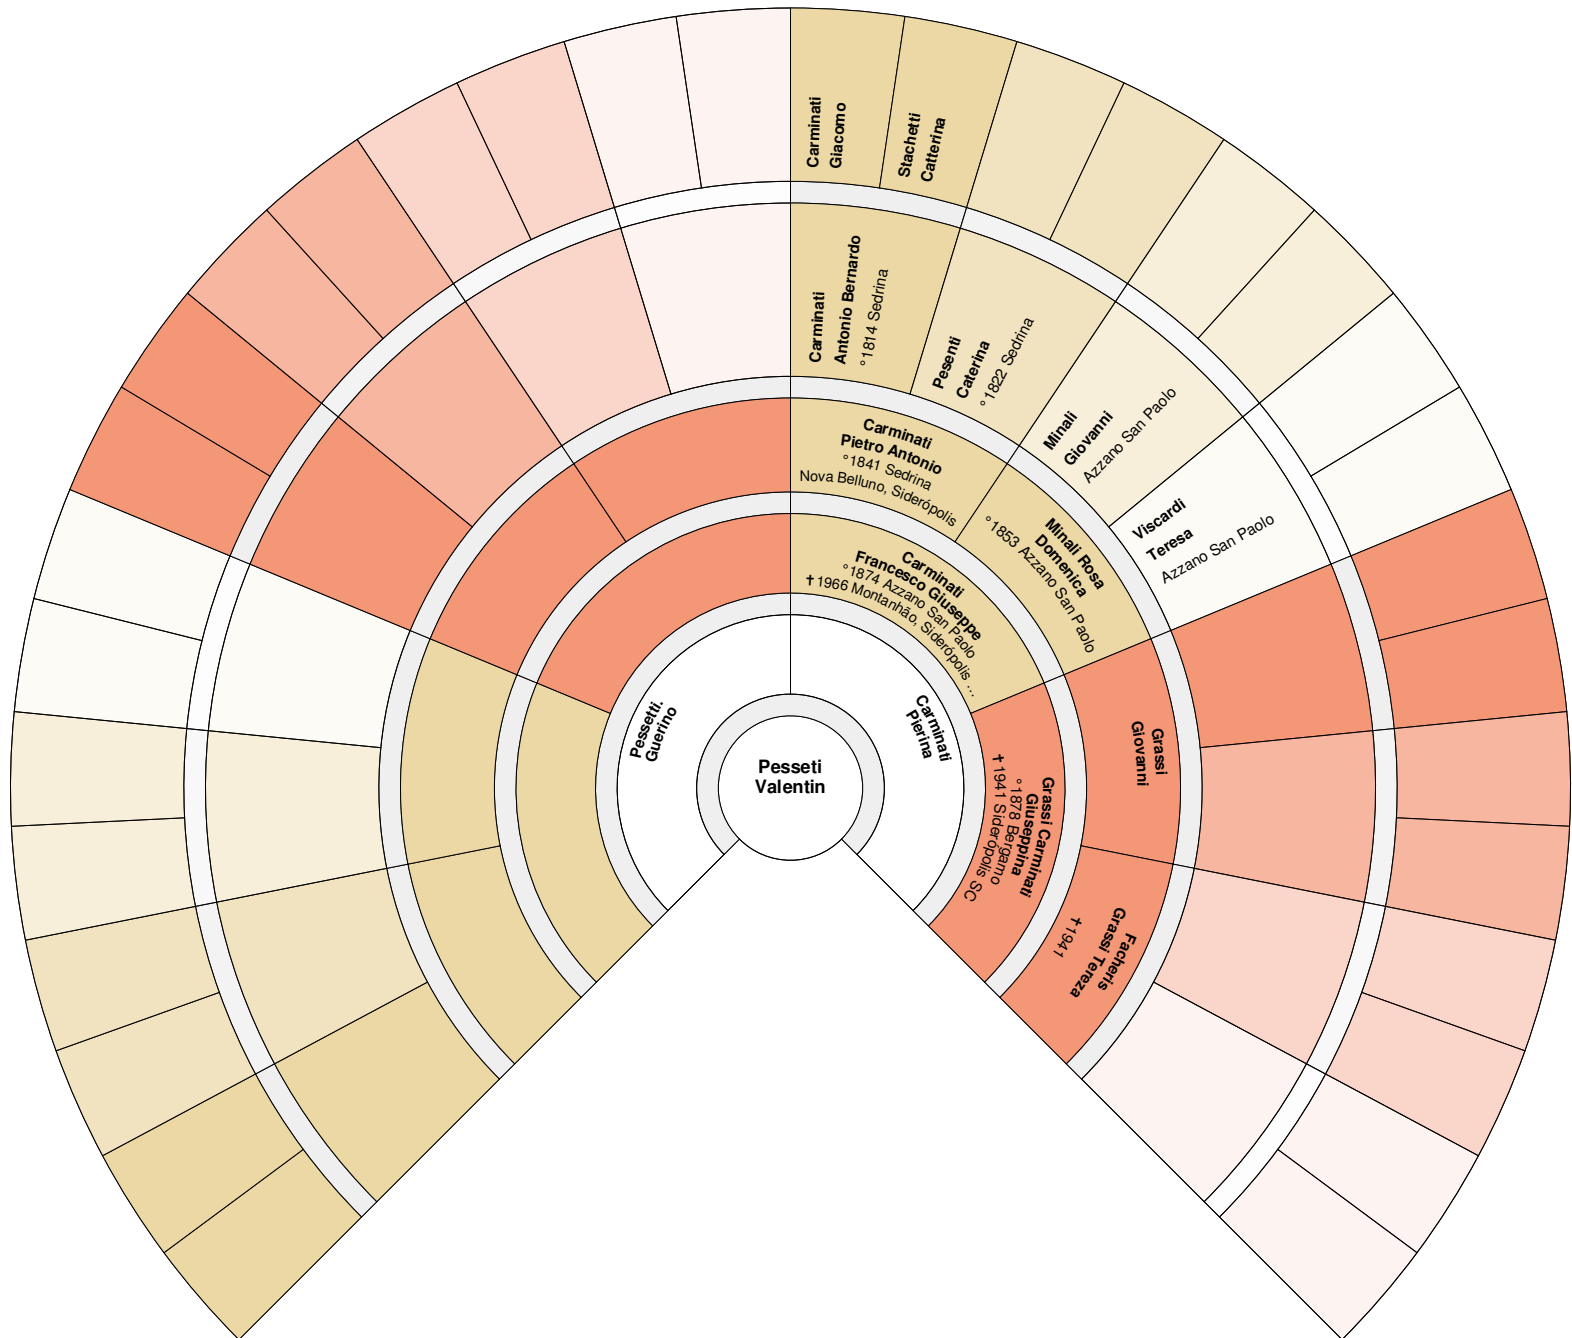

**ÁRVORE GENEALÓGICA DE
PIERINA CARMINATI**

2. Pesseti, Alexandre

3. Nicoladelli, Anderson

5. Pesseti, Bruno

9. Karoleski, Pesseti Chaiane

12. Pessetti, Hahn Daiane

13. Furian, Daniel

14. Serafim, Danielle

15. Canela, Davi

17. Nicoladelli, Edeverson

18. Nicoladelli, Elisangela

19. Molon, Fontana Emily

20. Canela, Enrico

21. Serafim, Fabiana

22. Furian, Francisco

23. Canela, Gabriel

47. Canela, Luiz

49. Serafim, Marcelo

50. Canela, Marcos Antônio

51. Pesseti, Maria Eduarda

54. De Ávila, Nuernberg Max

55. Conti, Michele

57. Ronchi, Nuernberg Natália

58. Canela, Nilton Fernando

61. Goulart, Meller Rafaela

63. Pesseti, Valentin

64. Canela, Piazza Victória

65. Goulart, Portes Victoria

66. Nobre, Vitório