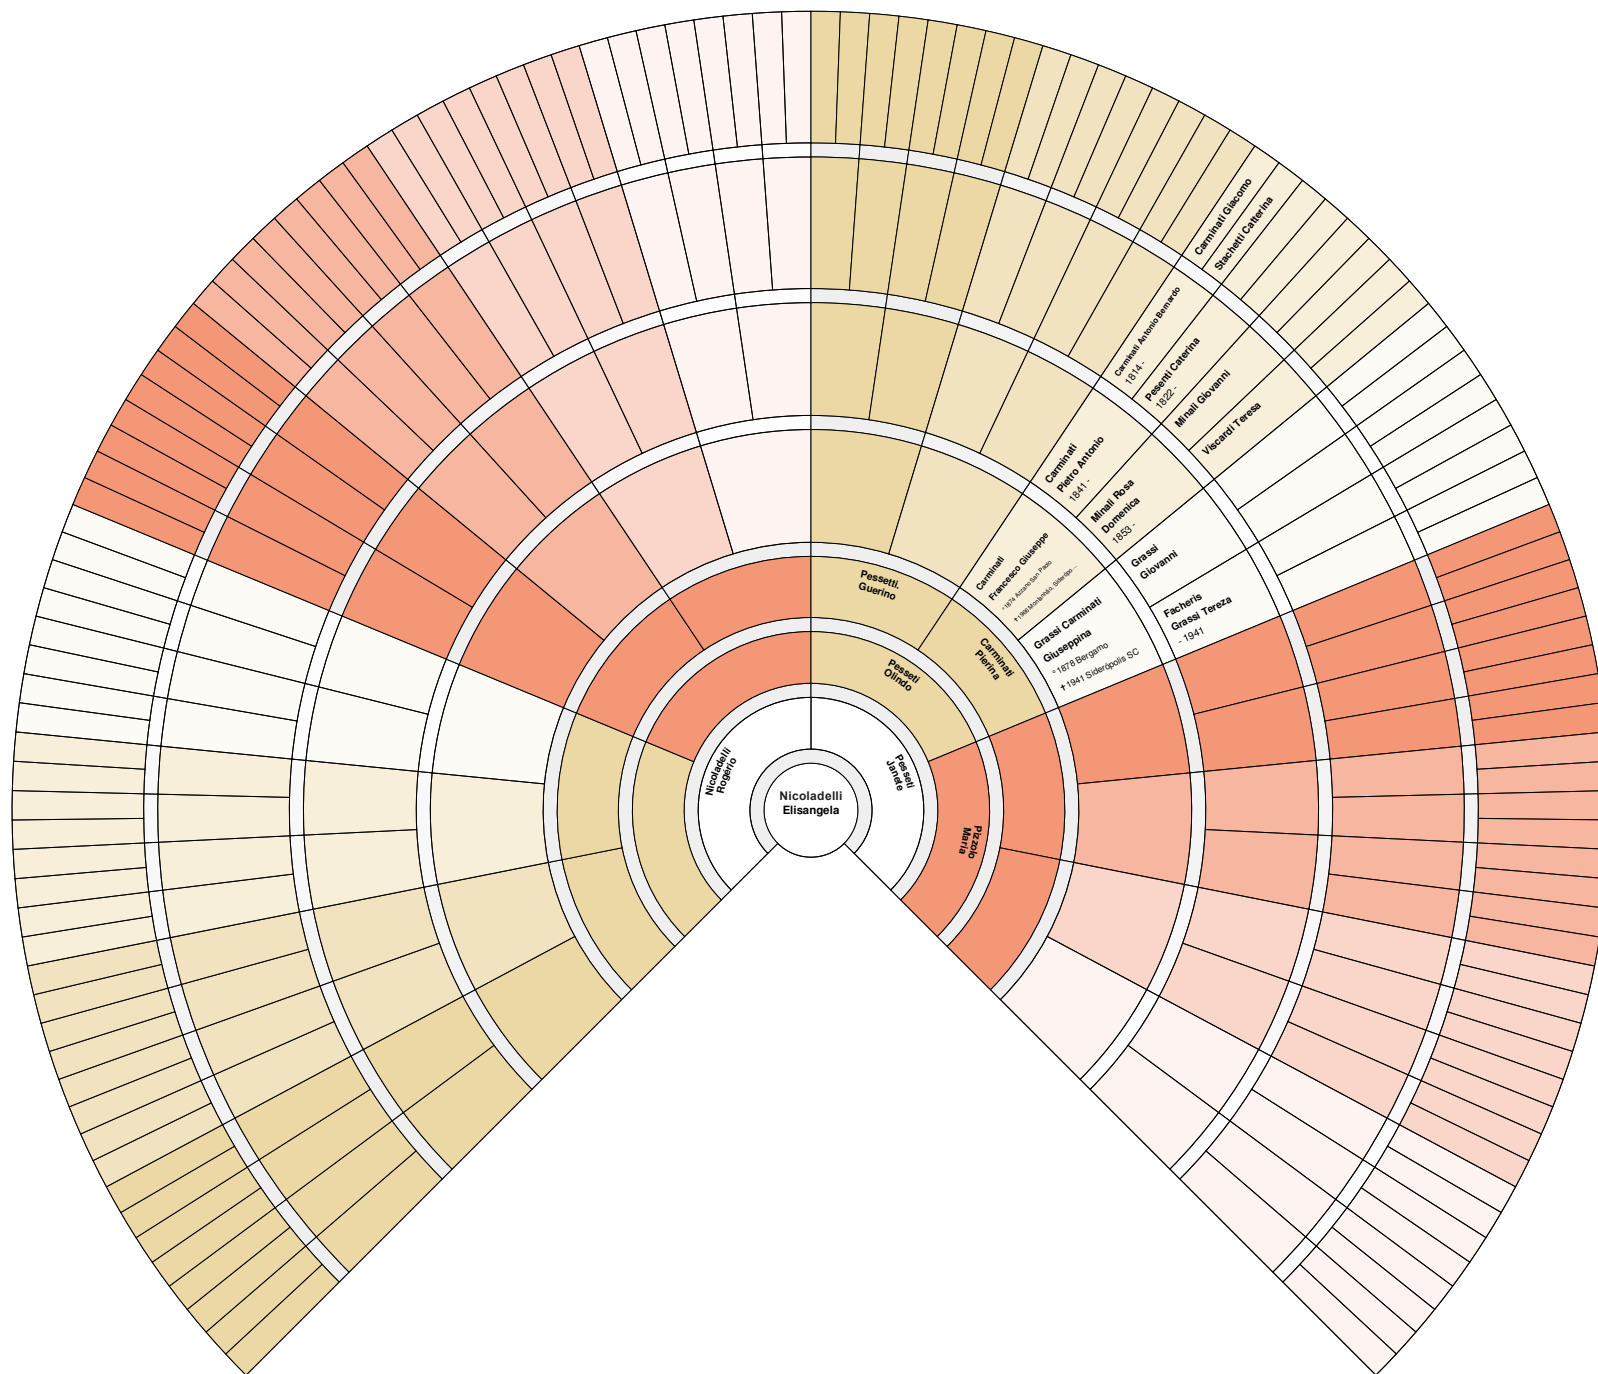

**ÁRVORE GENEALÓGICA DE
PIERINA CARMINATI**

2. Pesseti, Alexandre

3. Nicoladelli, Anderson

5. Pesseti, Bruno

9. Karoleski, Pesseti Chaiane

12. Pessetti, Hahn Daiane

13. Furian, Daniel

14. Serafim, Danielle

15. Canela, Davi

17. Nicoladelli, Edeverson

18. Nicoladelli, Elisangela

19. Molon, Fontana Emily

20. Canela, Enrico

21. Serafim, Fabiana

22. Furian, Francisco

23. Canela, Gabriel

47. Canela, Luiz

49. Serafim, Marcelo

50. Canela, Marcos Antônio

51. Pesseti, Maria Eduarda

54. De Ávila, Nuernberg Max

55. Conti, Michele

57. Ronchi, Nuernberg Natália

58. Canela, Nilton Fernando

61. Goulart, Meller Rafaela

63. Pesseti, Valentin

64. Canela, Piazza Victória

65. Goulart, Portes Victoria

66. Nobre, Vitório