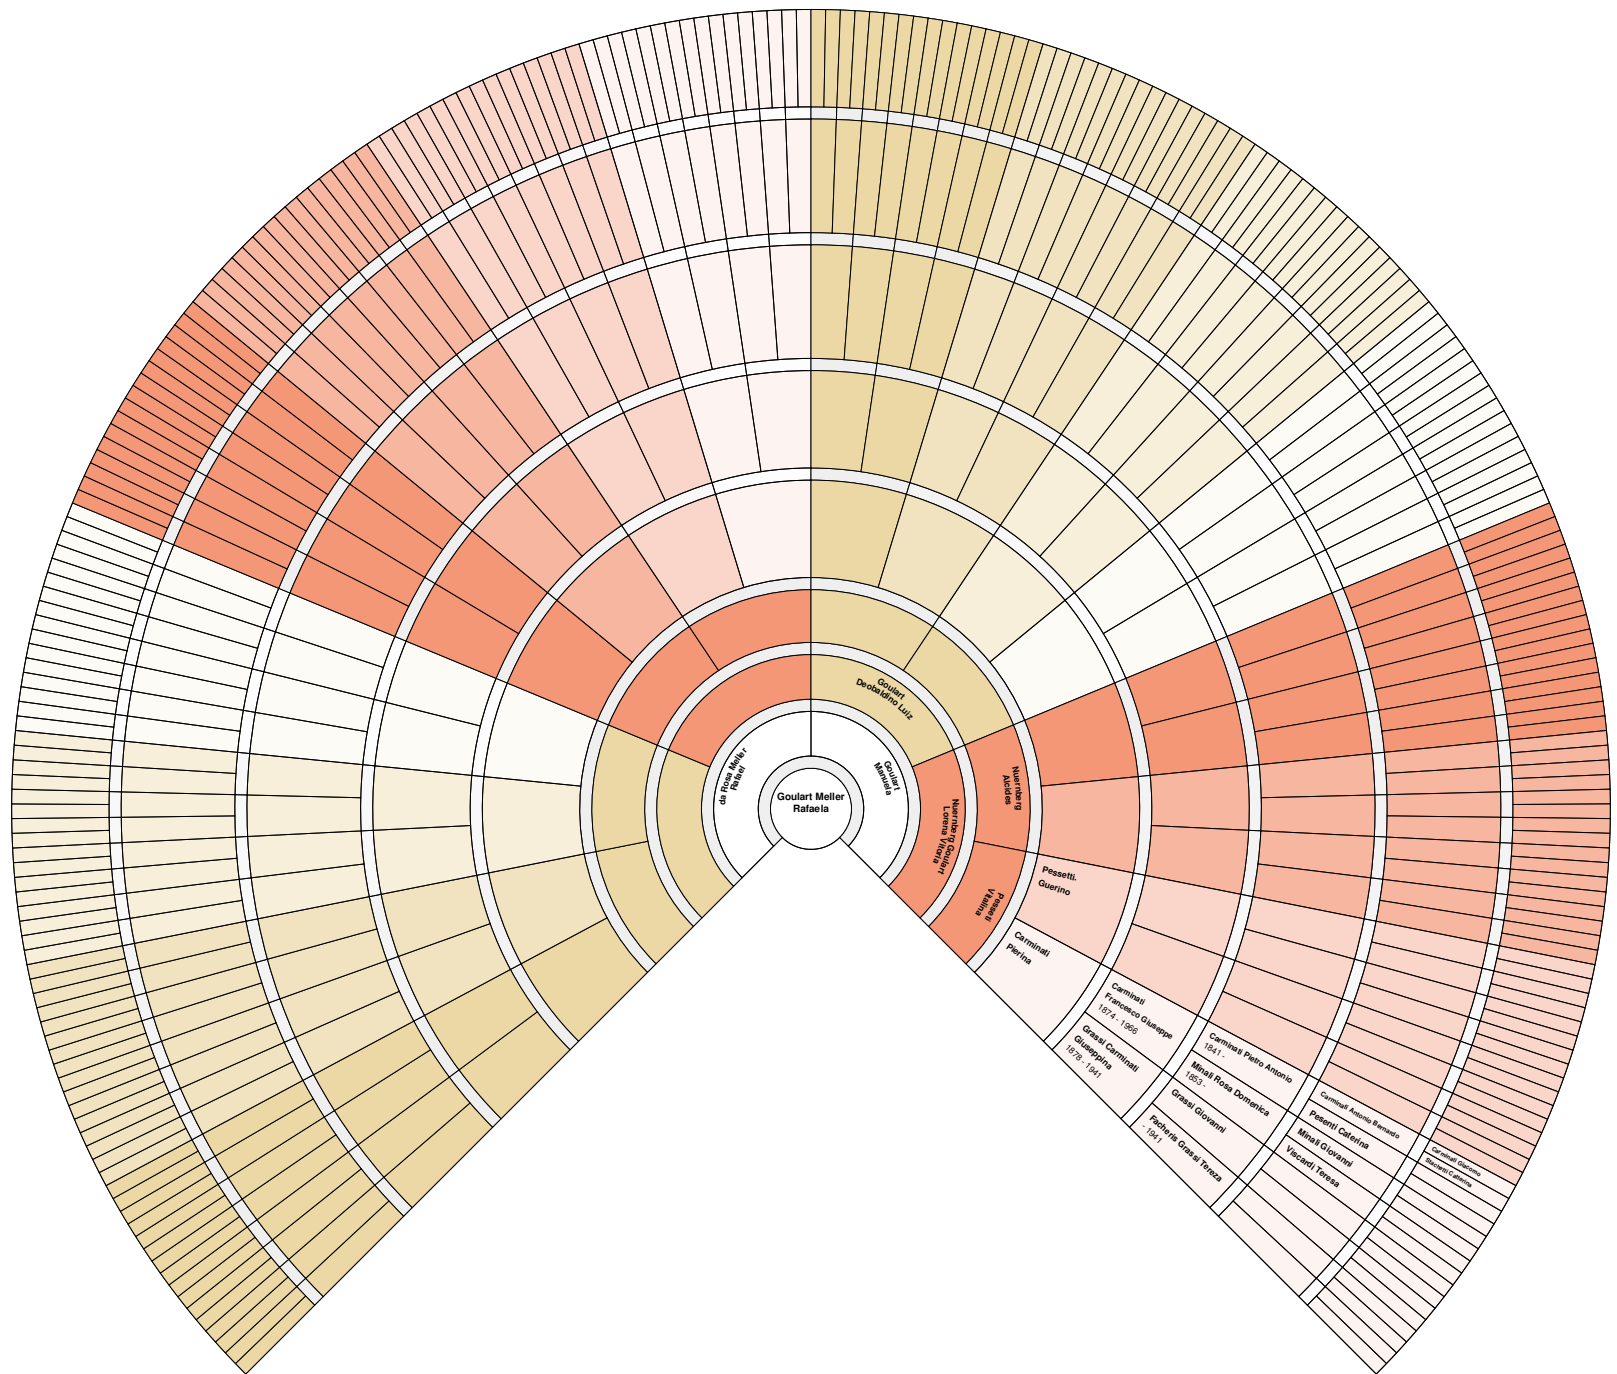

**ÁRVORE GENEALÓGICA DE
PIERINA CARMINATI**

2. Pesseti, Alexandre

3. Nicoladelli, Anderson

5. Pesseti, Bruno

9. Karoleski, Pesseti Chaiane

12. Pessetti, Hahn Daiane

13. Furian, Daniel

14. Serafim, Danielle

15. Canela, Davi

17. Nicoladelli, Edeverson

18. Nicoladelli, Elisangela

19. Molon, Fontana Emily

20. Canela, Enrico

21. Serafim, Fabiana

22. Furian, Francisco

23. Canela, Gabriel

47. Canela, Luiz

49. Serafim, Marcelo

50. Canela, Marcos Antônio

51. Pesseti, Maria Eduarda

54. De Ávila, Nuernberg Max

55. Conti, Michele

57. Ronchi, Nuernberg Natália

58. Canela, Nilton Fernando

61. Goulart, Meller Rafaela

63. Pesseti, Valentin

64. Canela, Piazza Victória

65. Goulart, Portes Victoria

66. Nobre, Vitório