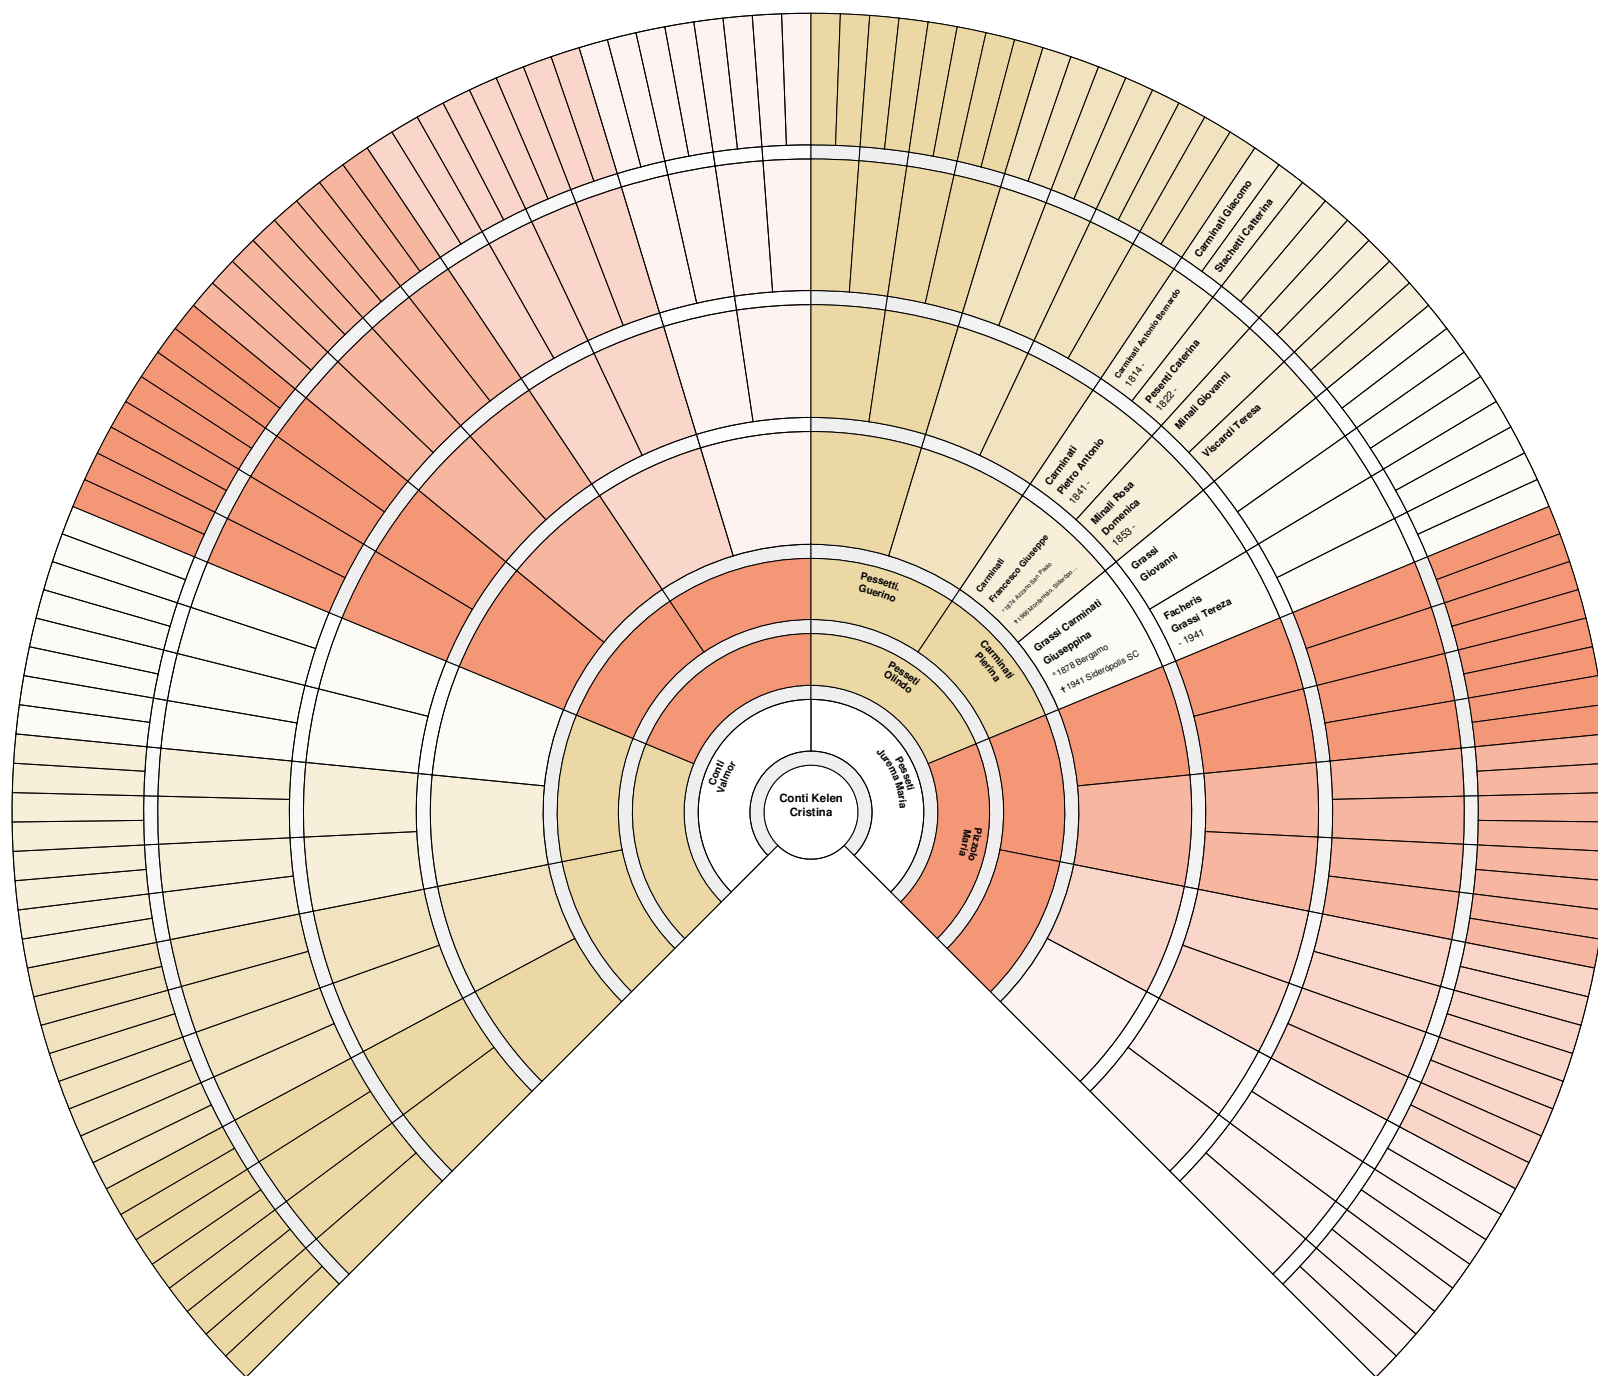

37. Conti, Kelen Cristina