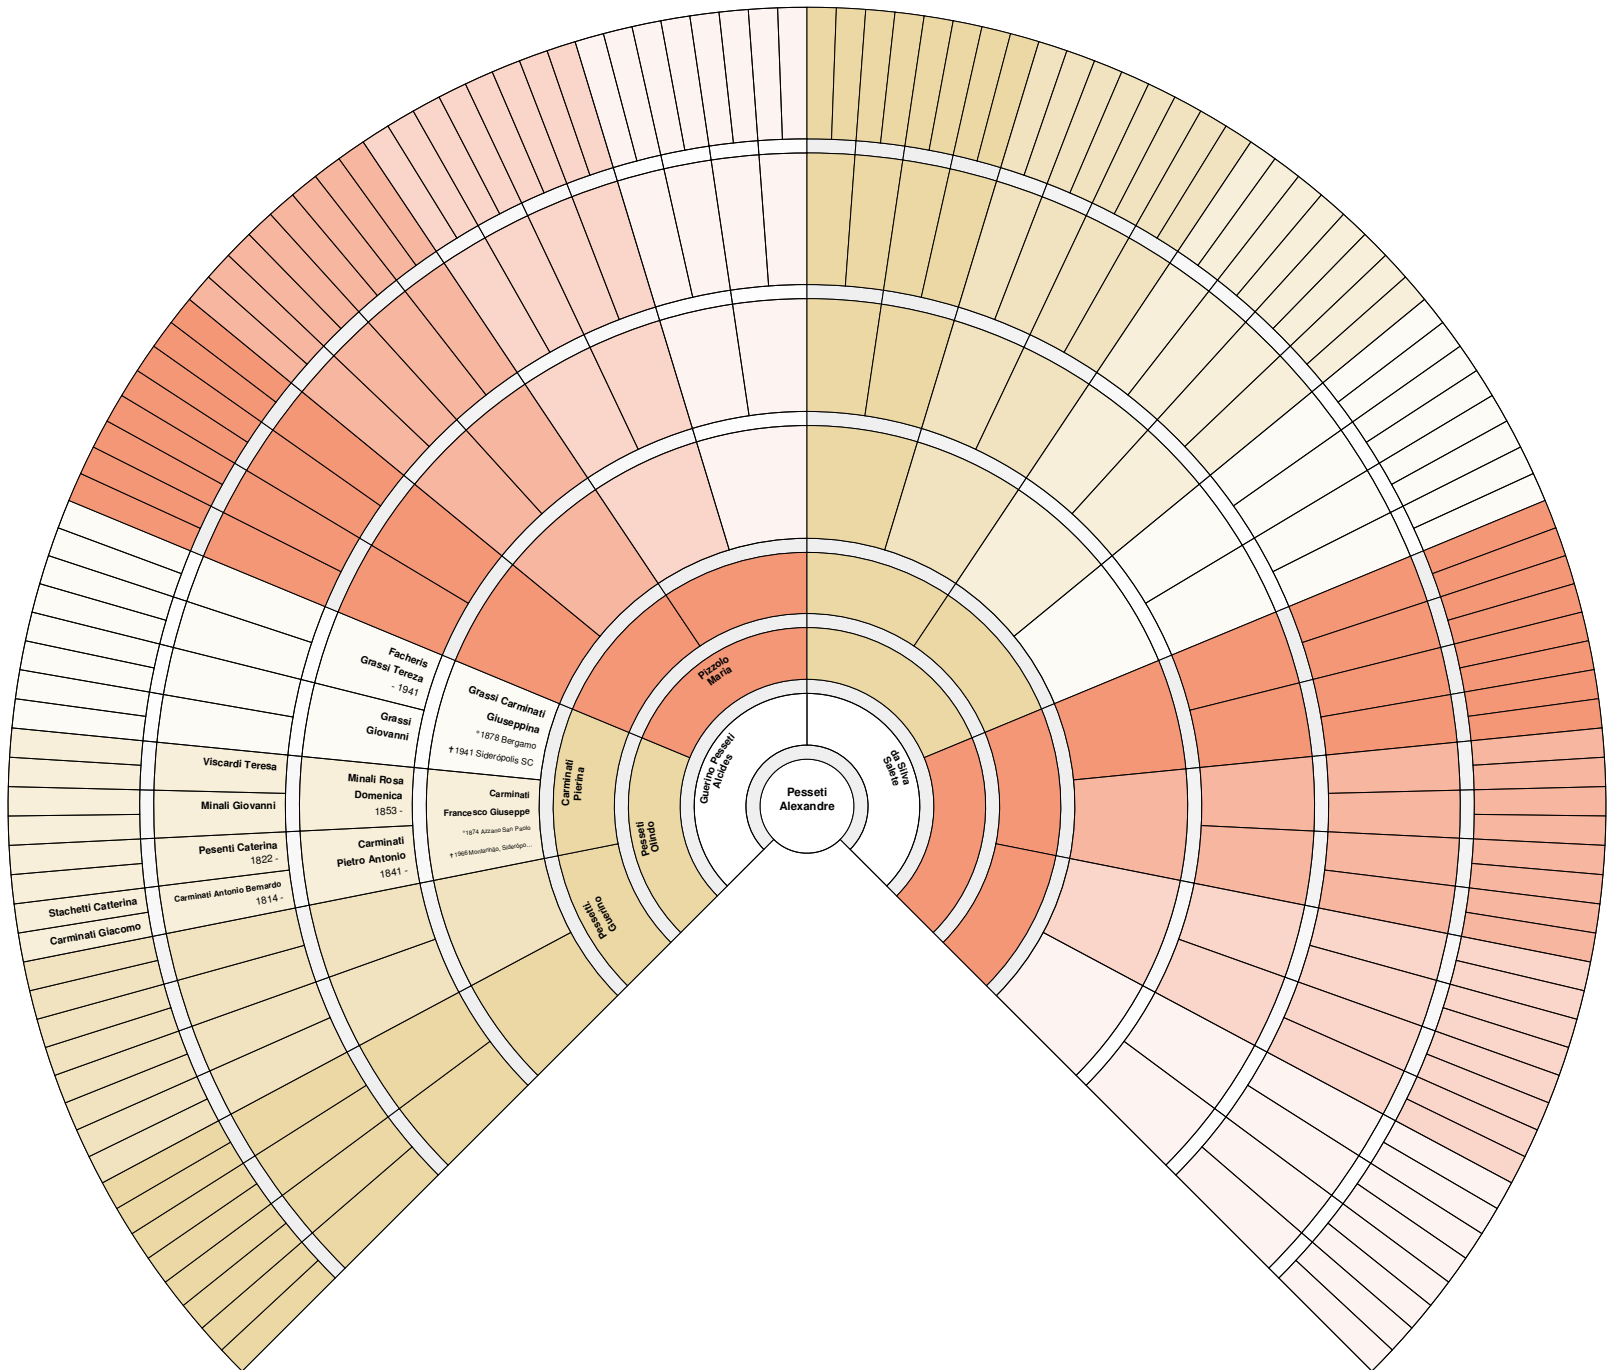

**ÁRVORE GENEALÓGICA DE
PIERINA CARMINATI**

2. Pesseti, Alexandre

3. Nicoladelli, Anderson

5. Pesseti, Bruno

9. Karoleski, Pesseti Chaiane

12. Pessetti, Hahn Daiane

13. Furian, Daniel

14. Serafim, Danielle

15. Canela, Davi

17. Nicoladelli, Edeverson

18. Nicoladelli, Elisangela

19. Molon, Fontana Emily

20. Canela, Enrico

21. Serafim, Fabiana

22. Furian, Francisco

23. Canela, Gabriel

47. Canela, Luiz

49. Serafim, Marcelo

50. Canela, Marcos Antônio

51. Pesseti, Maria Eduarda

54. De Ávila, Nuernberg Max

55. Conti, Michele

57. Ronchi, Nuernberg Natália

58. Canela, Nilton Fernando

61. Goulart, Meller Rafaela

63. Pesseti, Valentin

64. Canela, Piazza Victória

65. Goulart, Portes Victoria

66. Nobre, Vitório