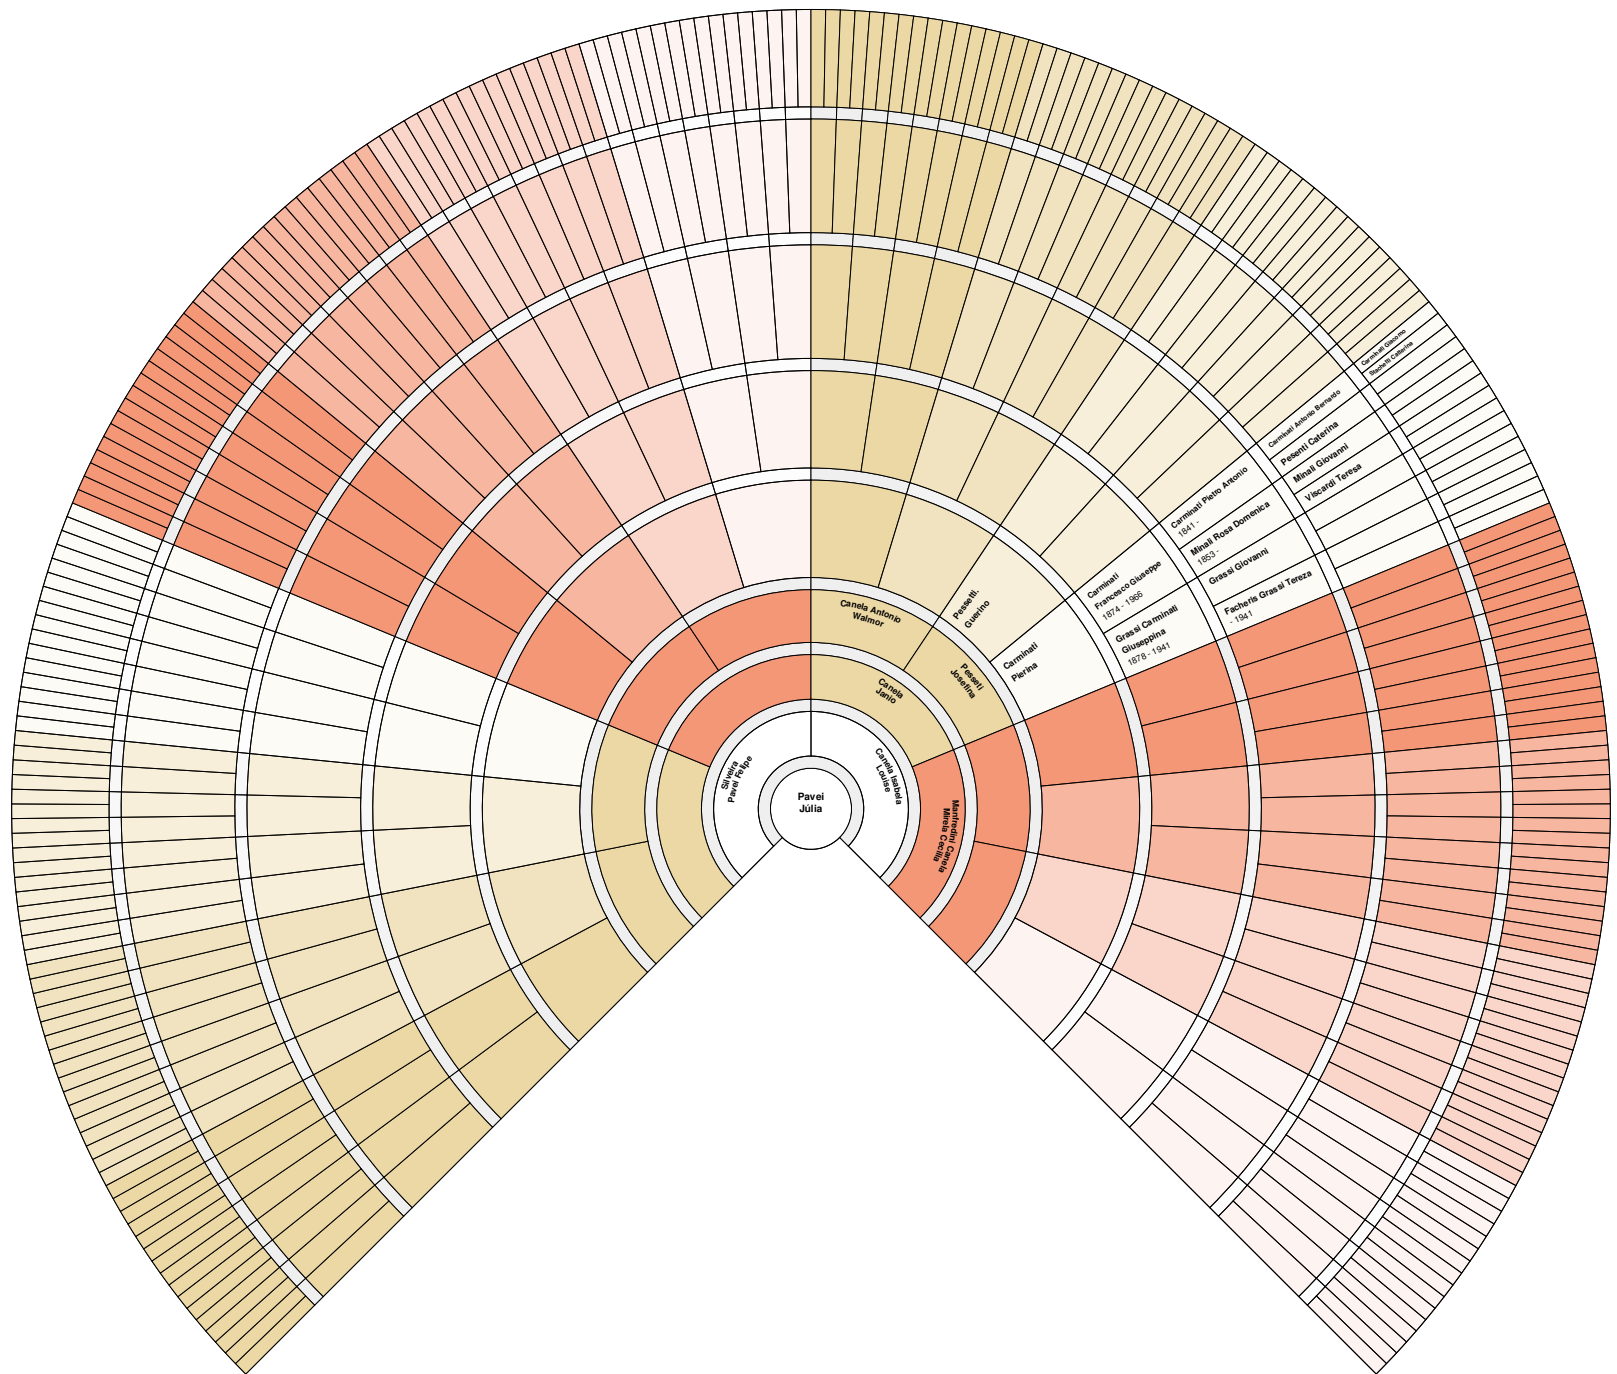

33. Pavei, Júlia