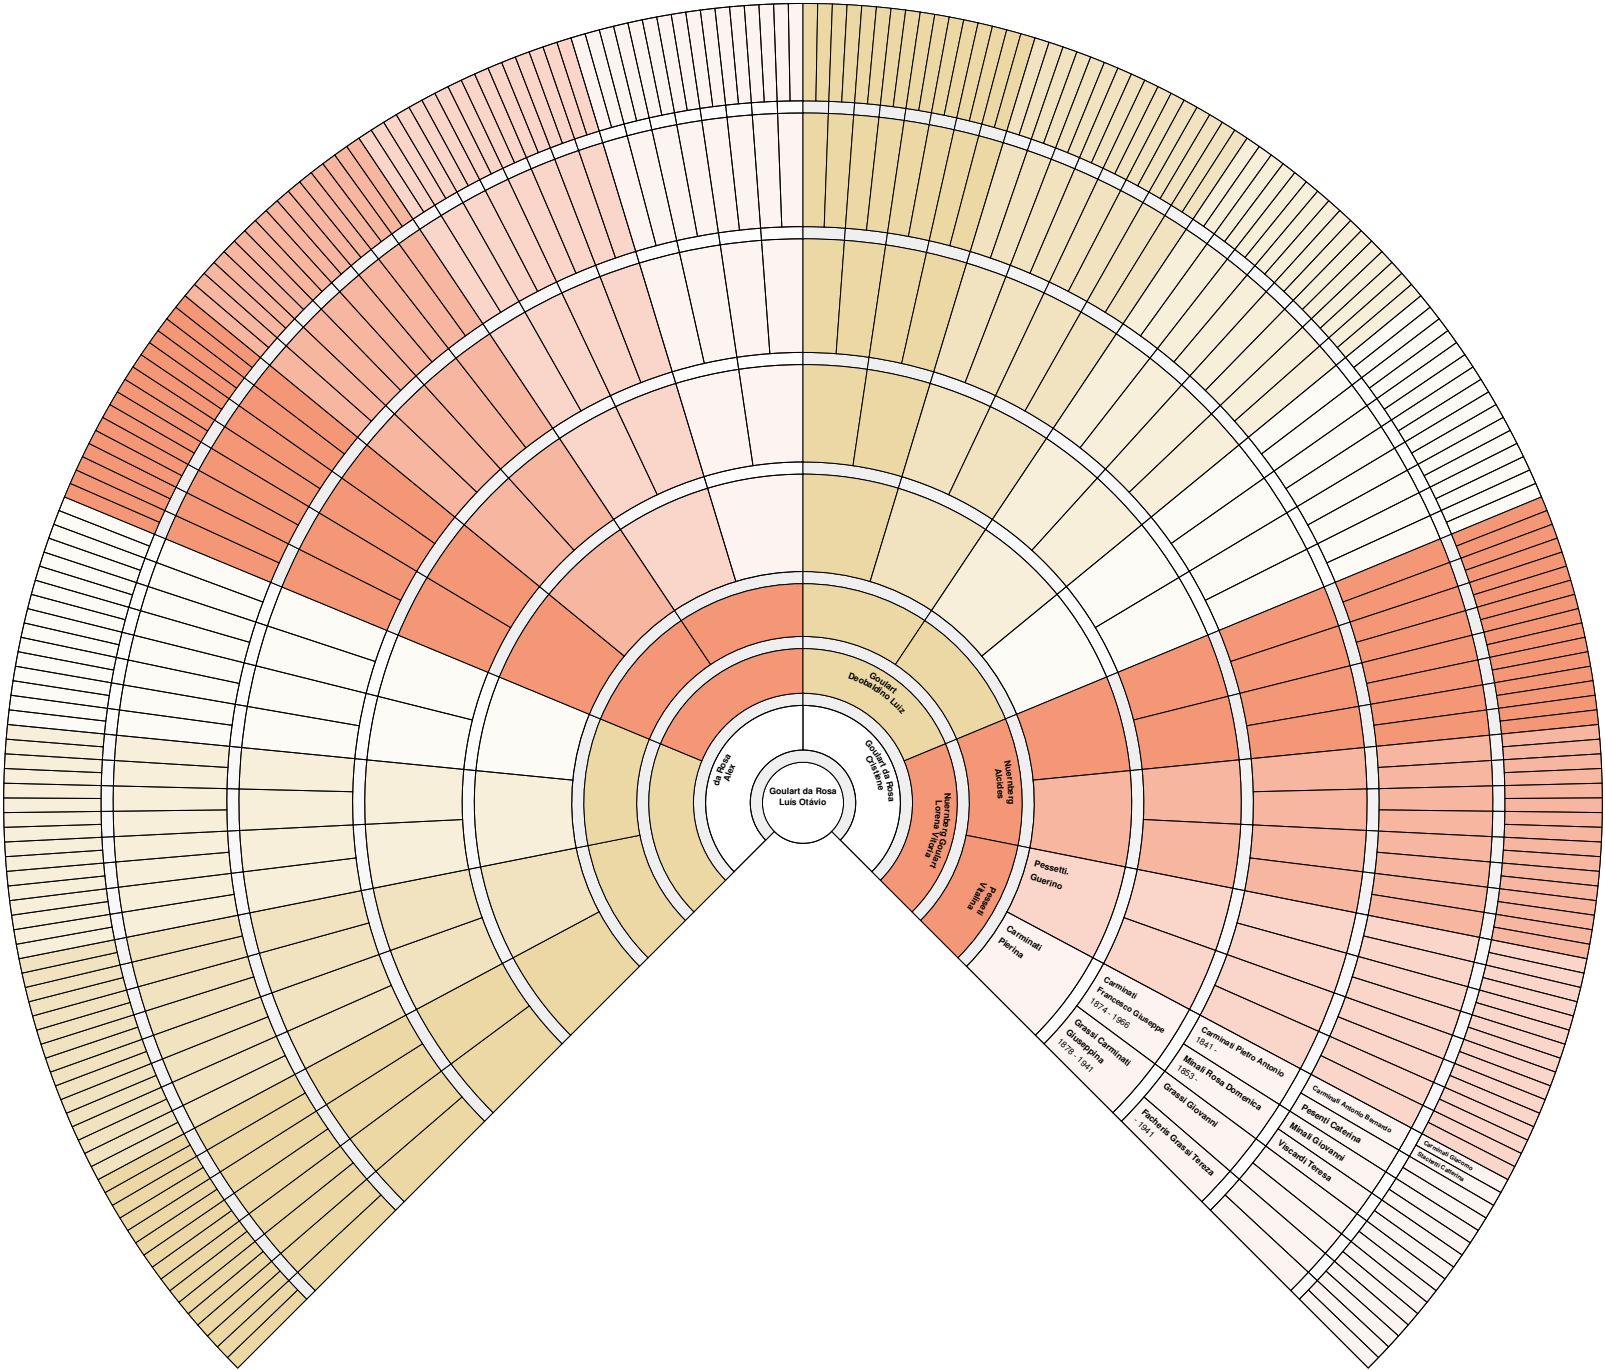

**ÁRVORE GENEALÓGICA DE
PIERINA CARMINATI**

2. Pesseti, Alexandre

3. Nicoladelli, Anderson

5. Pesseti, Bruno

9. Karoleski, Pesseti Chaiane

12. Pessetti, Hahn Daiane

13. Furian, Daniel

14. Serafim, Danielle

36. Nuernberg, Kamylli

37. Conti, Kelen Cristina

39. Pessetti, Hahn Leandro

40. Pessetti, Hahn Lediane

41. Pessetti, Paseto Leonel Luiz

43. Pessetti, Paseto Luana

45. Goulart, da Rosa Luís Otávio

46. Canela, Piazza Luiz André

47. Canela, Luiz

49. Serafim, Marcelo

50. Canela, Marcos Antônio

51. Pesseti, Maria Eduarda

54. De Ávila, Nuernberg Max

55. Conti, Michele

57. Ronchi, Nuernberg Natália

58. Canela, Nilton Fernando

61. Goulart, Meller Rafaela

63. Pesseti, Valentin

64. Canela, Piazza Victória

65. Goulart, Portes Victoria

66. Nobre, Vitório