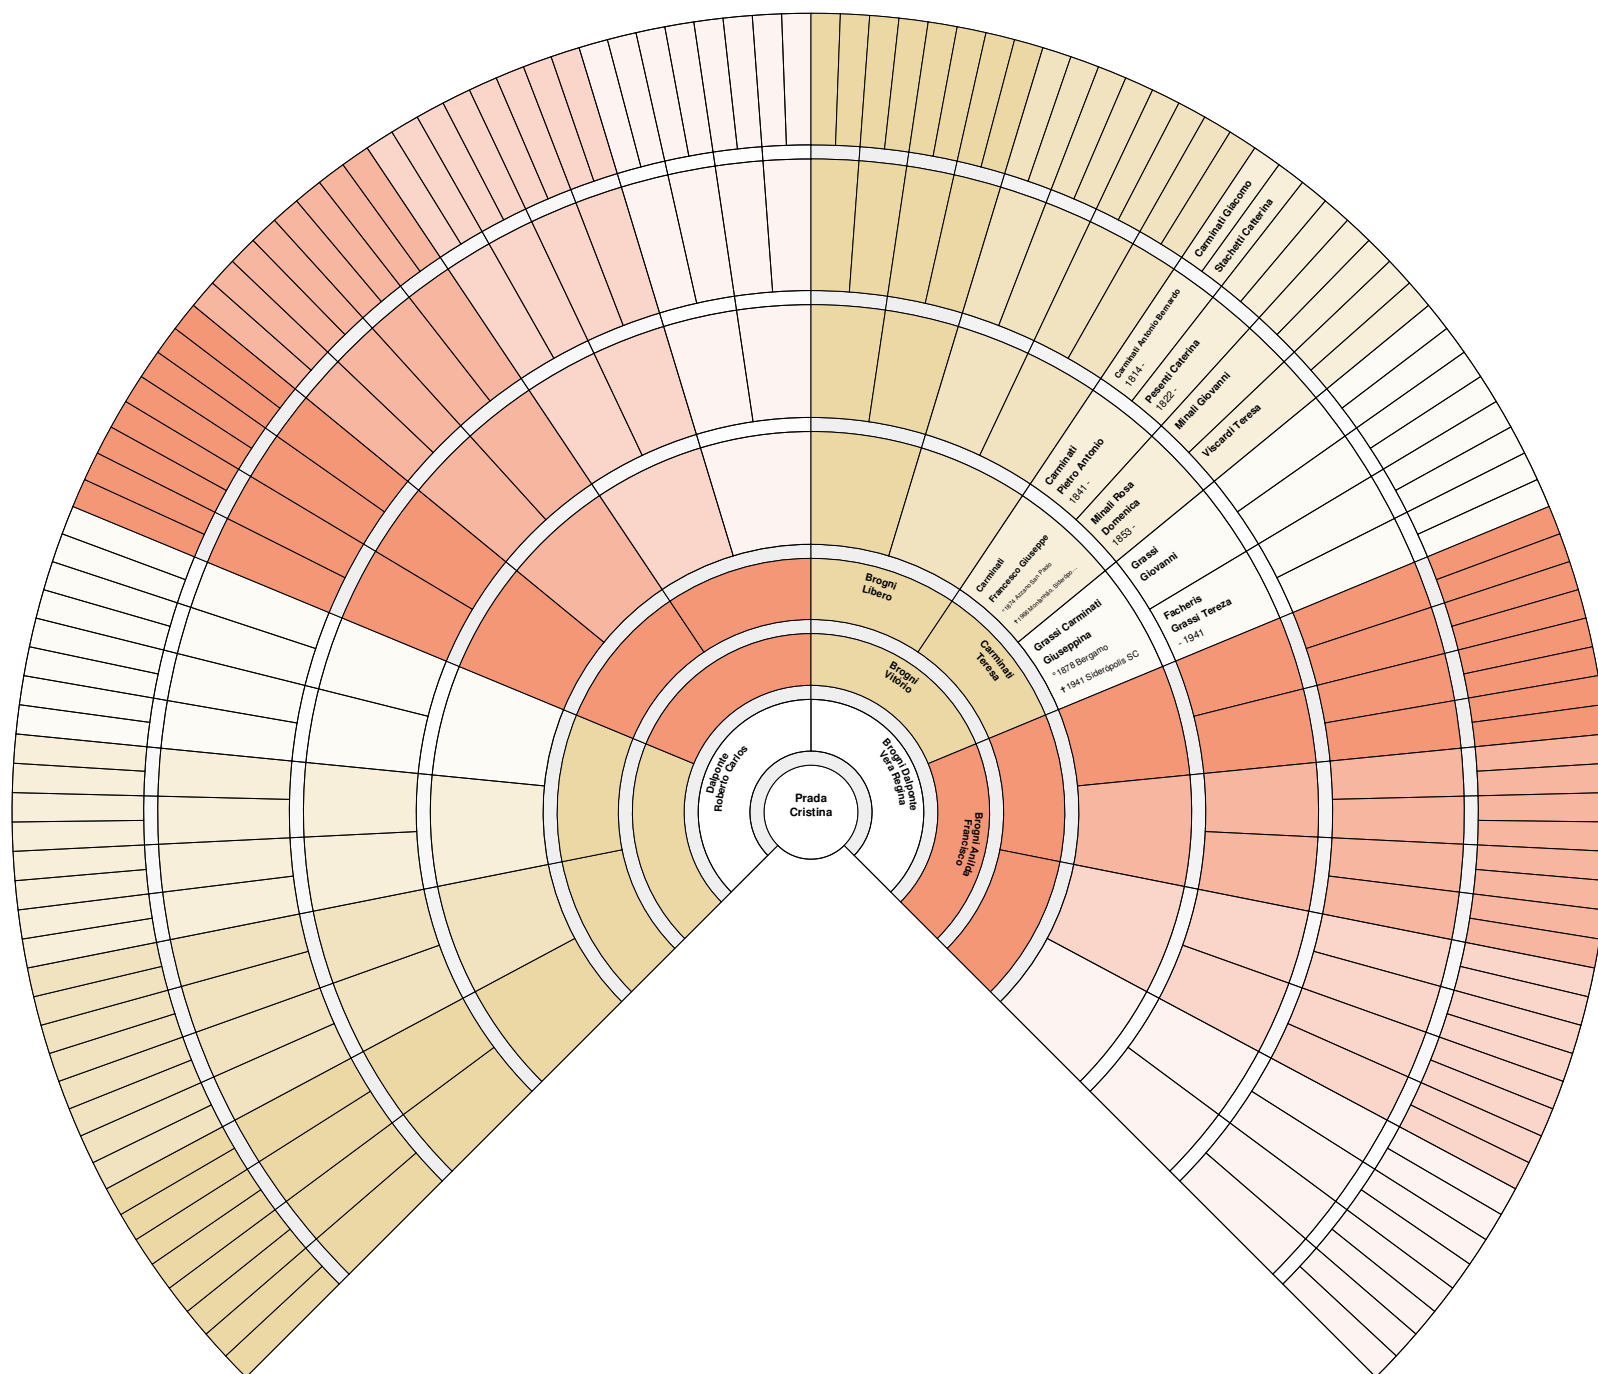

**ÁRVORE GENEALÓGICA DE
TERESA CARMINATI**

1. Brogni, Vieira Aline

7. Martins, Fernandes Cintia

8. Fernandes, Campos Cleber

9. Prada, Cristina

10. Fernandes, da Silva Denise

11. Brogni, de Sena Éverton

12. Fernandes, de Souza Fernanda

13. Brogni, de Sena Fernando

14. Brogni, Vieira Junior Galba José

15. Alves, Brogni Gessica

18. De Sena, Junior Helio

19. Carminati, Brogni Josefina

20. Da Silva, Brogni Keter

21. Brogni, Lucas

23. Brogni, Pazzetto Mariane

25. Fernandes, de Souza Matheus

26. Brogni, Olinda

27. Fernandes, Fernando Priscilla

28. Brogni, Sara

29. Alves, Brogni Thayse

30. Gonçalves, Brogni Valderson

31. Gonçalves, Brogni Vanessa

32. Fernandes, Victor

33. Gonçalves, Brogni Viviana

34. Fernandes, da Silva Wilson