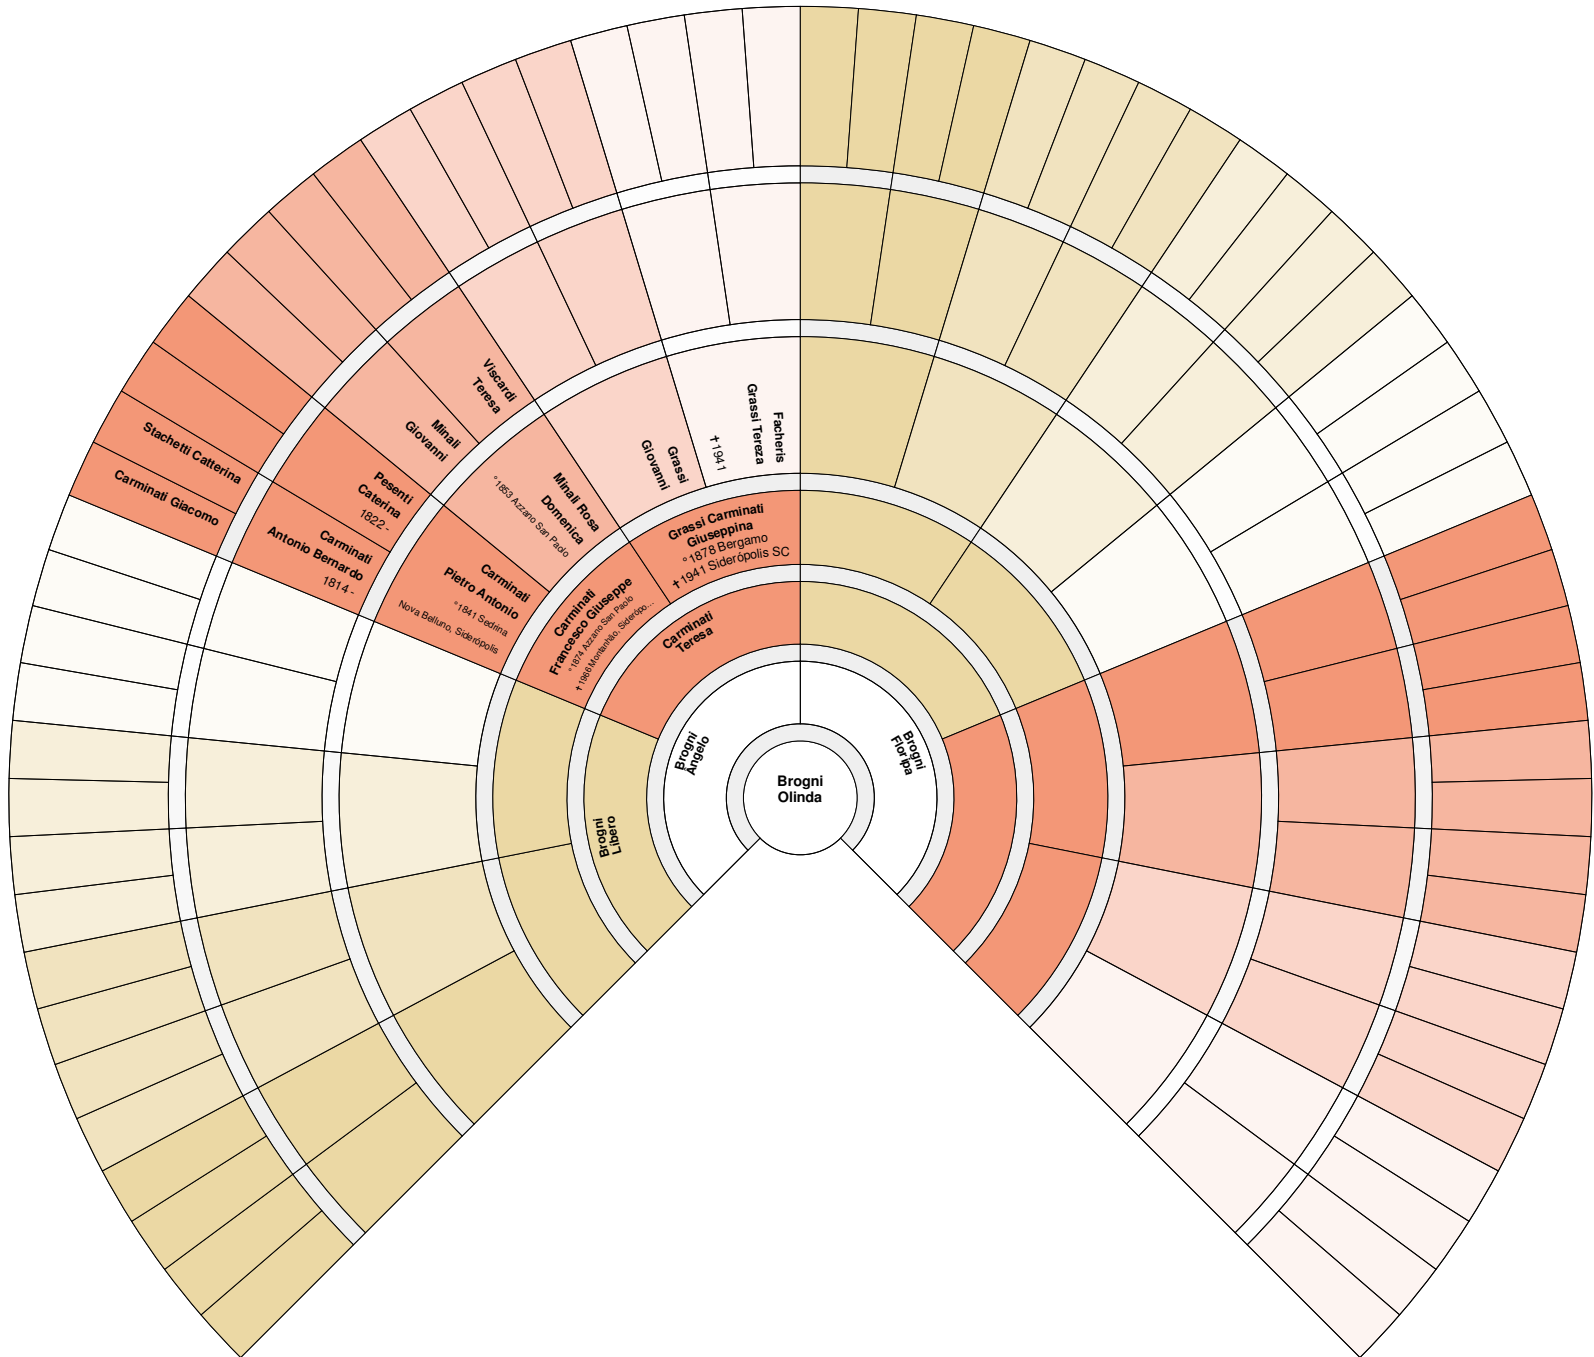

**ÁRVORE GENEALÓGICA DE
TERESA CARMINATI**

1. Brogni, Vieira Aline

7. Martins, Fernandes Cintia

8. Fernandes, Campos Cleber

9. Prada, Cristina

10. Fernandes, da Silva Denise

11. Brogni, de Sena Éverton

12. Fernandes, de Souza Fernanda

13. Brogni, de Sena Fernando

14. Brogni, Vieira Junior Galba José

15. Alves, Brogni Gessica

18. De Sena, Junior Helio

19. Carminati, Brogni Josefina

20. Da Silva, Brogni Keter

21. Brogni, Lucas

23. Brogni, Pazzetto Mariane

25. Fernandes, de Souza Matheus

26. Brogni, Olinda

27. Fernandes, Fernando Priscilla

28. Brogni, Sara

29. Alves, Brogni Thayse

30. Gonçalves, Brogni Valderson

31. Gonçalves, Brogni Vanessa

32. Fernandes, Victor

33. Gonçalves, Brogni Viviana

34. Fernandes, da Silva Wilson