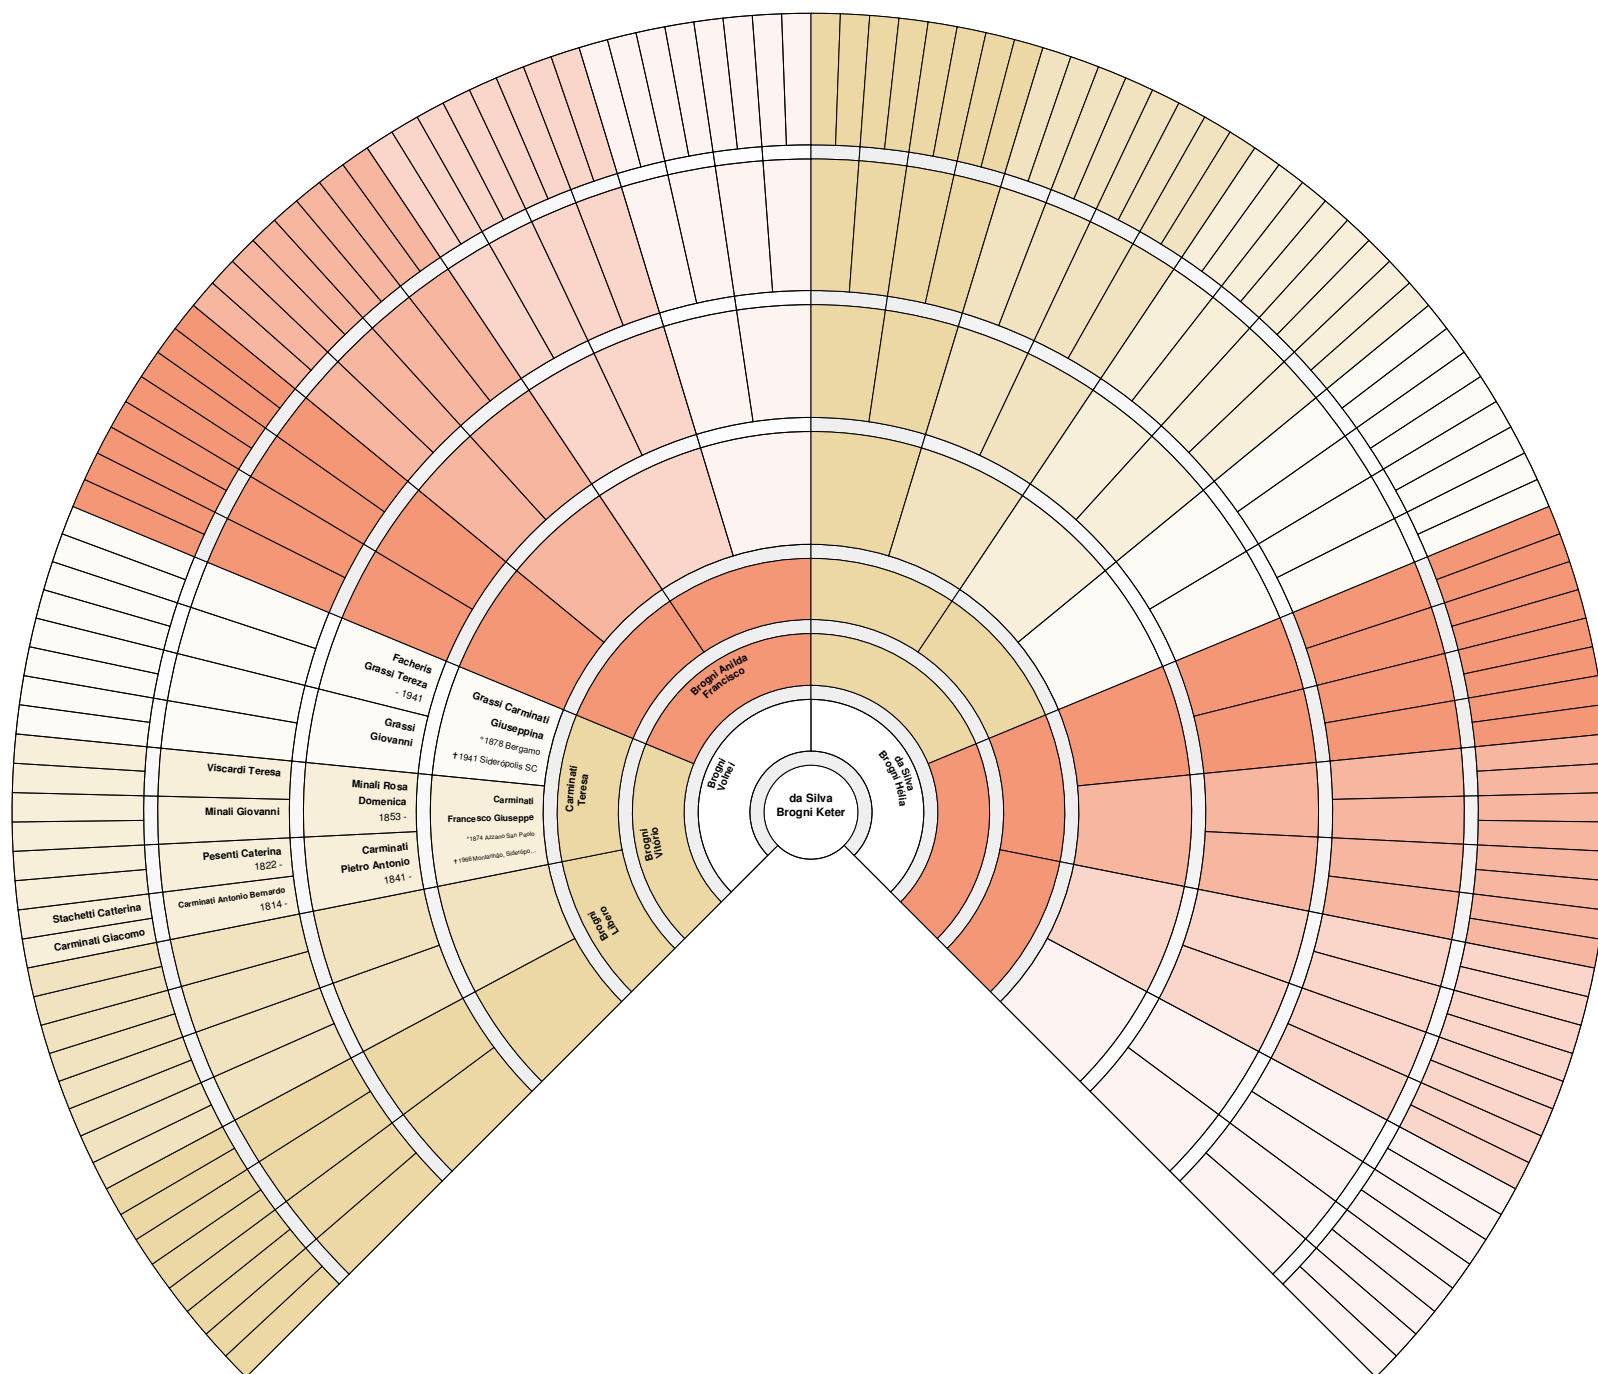

**ÁRVORE GENEALÓGICA DE
TERESA CARMINATI**

1. Brogni, Vieira Aline

7. Martins, Fernandes Cintia

8. Fernandes, Campos Cleber

9. Prada, Cristina

10. Fernandes, da Silva Denise

11. Brogni, de Sena Éverton

12. Fernandes, de Souza Fernanda

13. Brogni, de Sena Fernando

14. Brogni, Vieira Junior Galba José

15. Alves, Brogni Gessica

18. De Sena, Junior Helio

19. Carminati, Brogni Josefina

20. Da Silva, Brogni Keter

21. Brogni, Lucas

23. Brogni, Pazzetto Mariane

25. Fernandes, de Souza Matheus

26. Brogni, Olinda

27. Fernandes, Fernando Priscilla

28. Brogni, Sara

29. Alves, Brogni Thayse

30. Gonçalves, Brogni Valderson

31. Gonçalves, Brogni Vanessa

32. Fernandes, Victor

33. Gonçalves, Brogni Viviana

34. Fernandes, da Silva Wilson