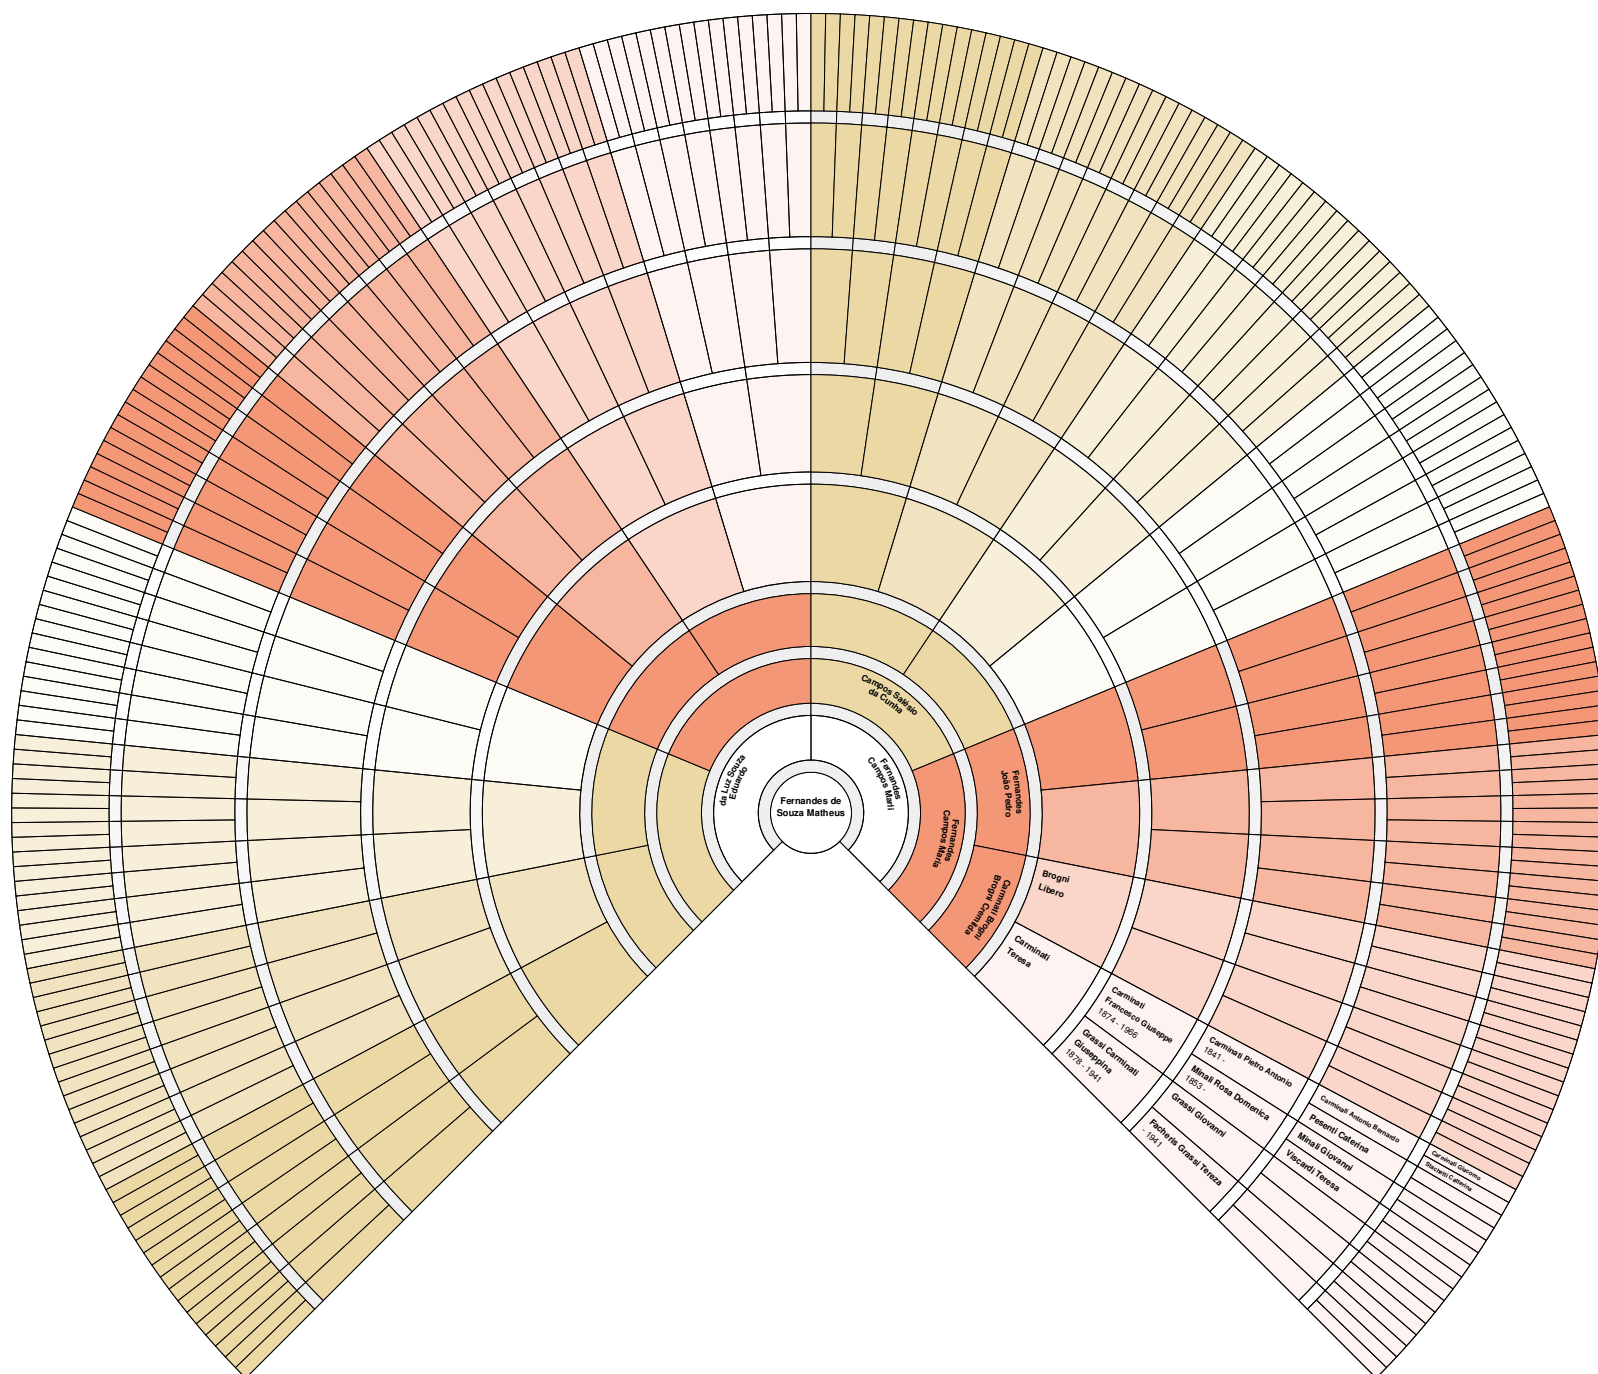

**ÁRVORE GENEALÓGICA DE
TERESA CARMINATI**

1. Brogni, Vieira Aline

7. Martins, Fernandes Cintia

8. Fernandes, Campos Cleber

9. Prada, Cristina

10. Fernandes, da Silva Denise

11. Brogni, de Sena Éverton

12. Fernandes, de Souza Fernanda

13. Brogni, de Sena Fernando

14. Brogni, Vieira Junior Galba José

15. Alves, Brogni Gessica

18. De Sena, Junior Helio

19. Carminati, Brogni Josefina

20. Da Silva, Brogni Keter

21. Brogni, Lucas

23. Brogni, Pazzetto Mariane

25. Fernandes, de Souza Matheus

26. Brogni, Olinda

27. Fernandes, Fernando Priscilla

28. Brogni, Sara

29. Alves, Brogni Thayse

30. Gonçalves, Brogni Valderson

31. Gonçalves, Brogni Vanessa

32. Fernandes, Victor

33. Gonçalves, Brogni Viviana

34. Fernandes, da Silva Wilson