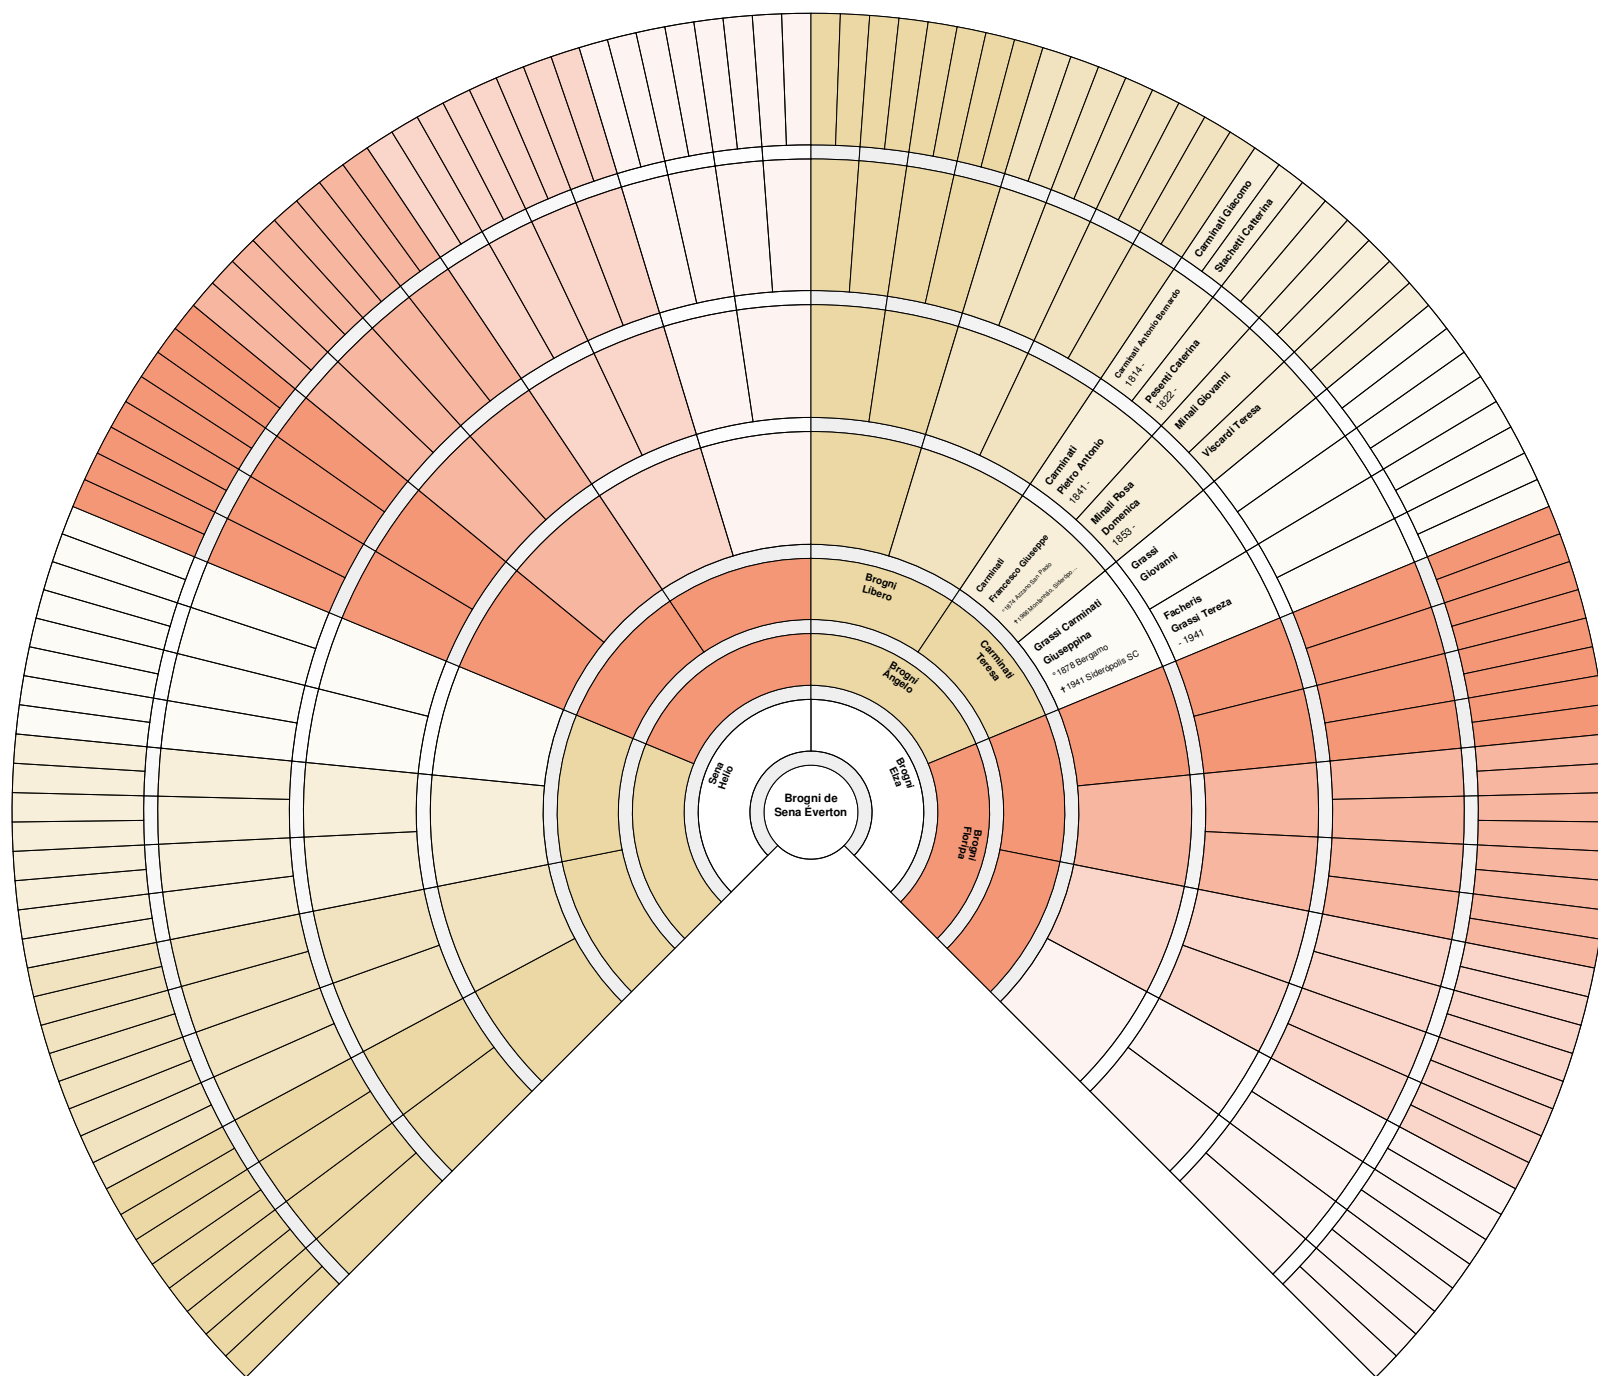

**ÁRVORE GENEALÓGICA DE
TERESA CARMINATI**

1. Brogni, Vieira Aline

7. Martins, Fernandes Cintia

8. Fernandes, Campos Cleber

9. Prada, Cristina

10. Fernandes, da Silva Denise

11. Brogni, de Sena Éverton

12. Fernandes, de Souza Fernanda

13. Brogni, de Sena Fernando

14. Brogni, Vieira Junior Galba José

15. Alves, Brogni Gessica

18. De Sena, Junior Helio

19. Carminati, Brogni Josefina

20. Da Silva, Brogni Keter

21. Brogni, Lucas

23. Brogni, Pazzetto Mariane

25. Fernandes, de Souza Matheus

26. Brogni, Olinda

27. Fernandes, Fernando Priscilla

28. Brogni, Sara

29. Alves, Brogni Thayse

30. Gonçalves, Brogni Valderson

31. Gonçalves, Brogni Vanessa

32. Fernandes, Victor

33. Gonçalves, Brogni Viviana

34. Fernandes, da Silva Wilson