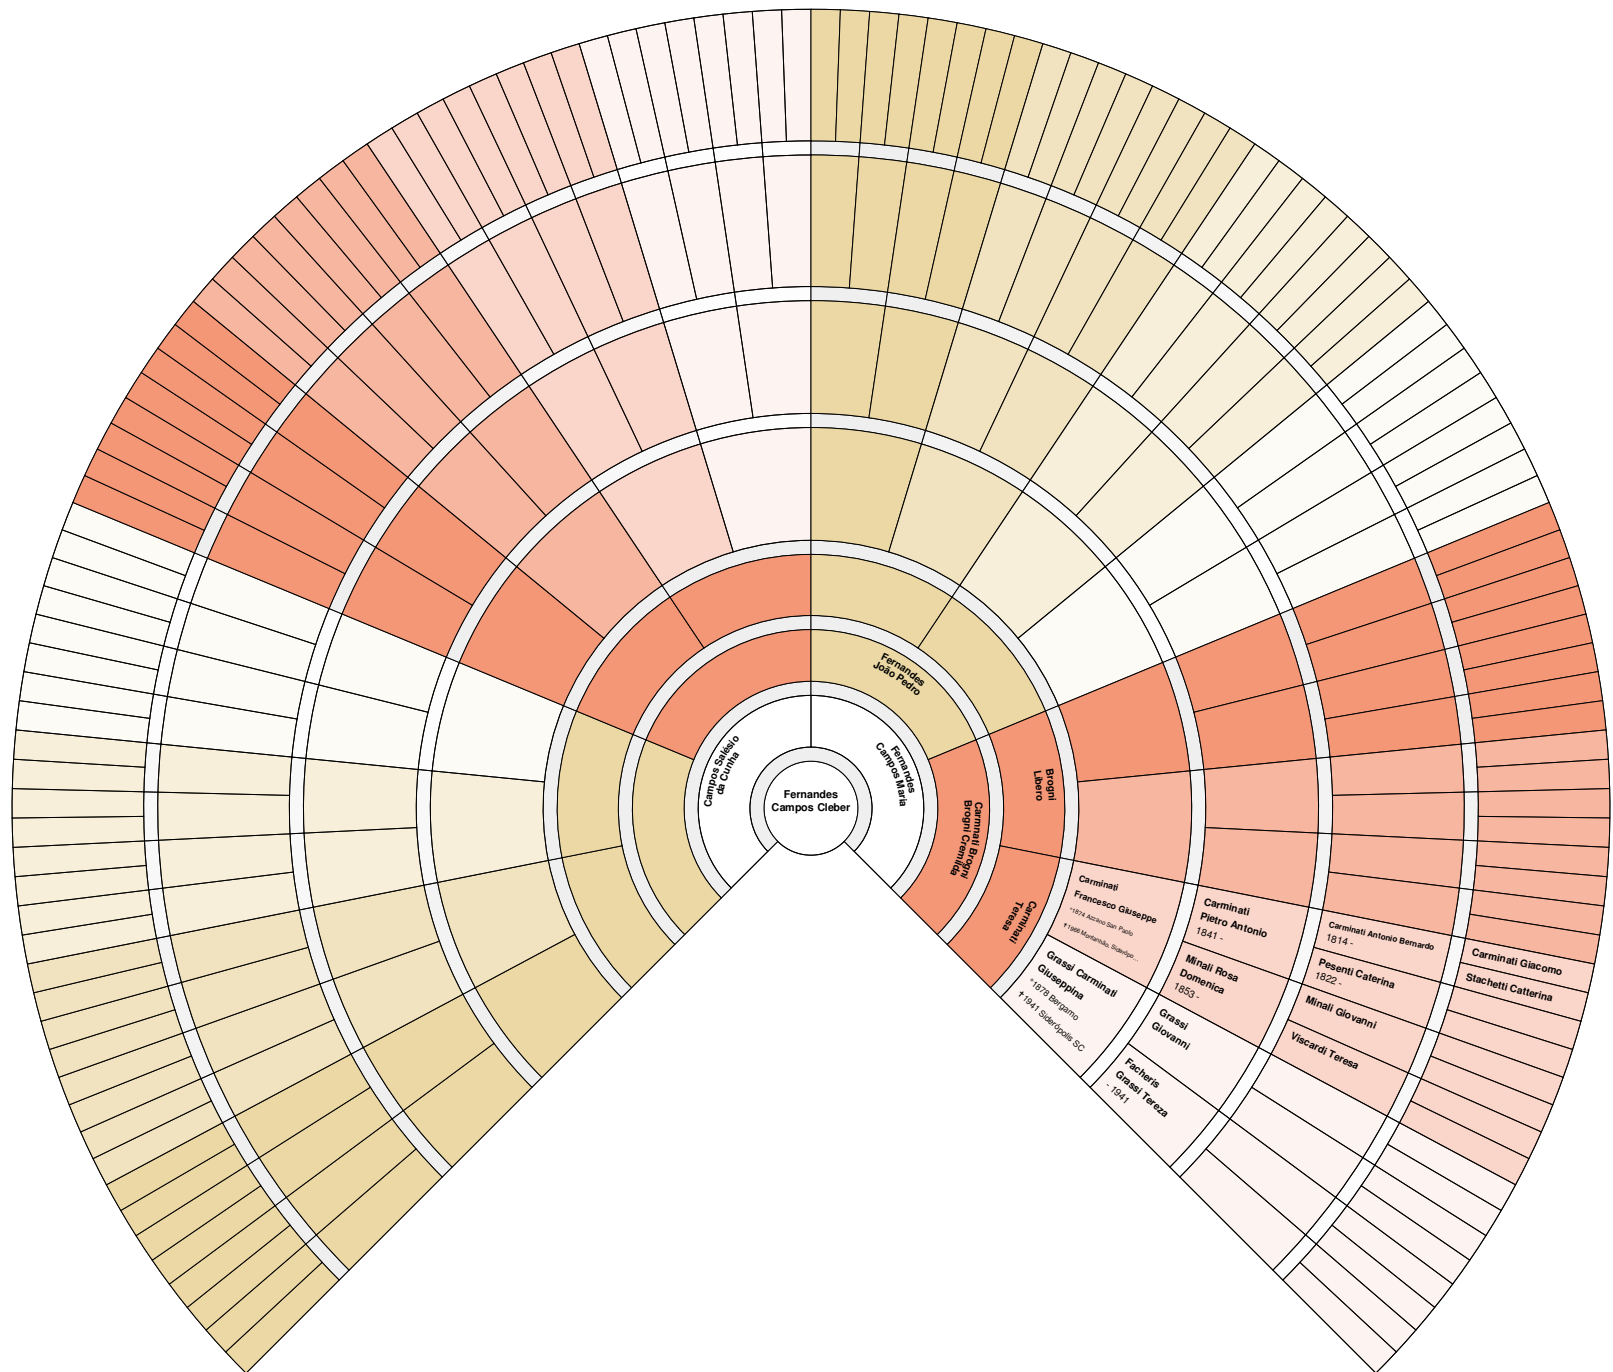

**ÁRVORE GENEALÓGICA DE
TERESA CARMINATI**

1. Brogni, Vieira Aline

7. Martins, Fernandes Cintia

8. Fernandes, Campos Cleber

9. Prada, Cristina

10. Fernandes, da Silva Denise

11. Brogni, de Sena Éverton

12. Fernandes, de Souza Fernanda

13. Brogni, de Sena Fernando

14. Brogni, Vieira Junior Galba José

15. Alves, Brogni Gessica

18. De Sena, Junior Helio

19. Carminati, Brogni Josefina

20. Da Silva, Brogni Keter

21. Brogni, Lucas

23. Brogni, Pazzetto Mariane

25. Fernandes, de Souza Matheus

26. Brogni, Olinda

27. Fernandes, Fernando Priscilla

28. Brogni, Sara

29. Alves, Brogni Thayse

30. Gonçalves, Brogni Valderson

31. Gonçalves, Brogni Vanessa

32. Fernandes, Victor

33. Gonçalves, Brogni Viviana

34. Fernandes, da Silva Wilson