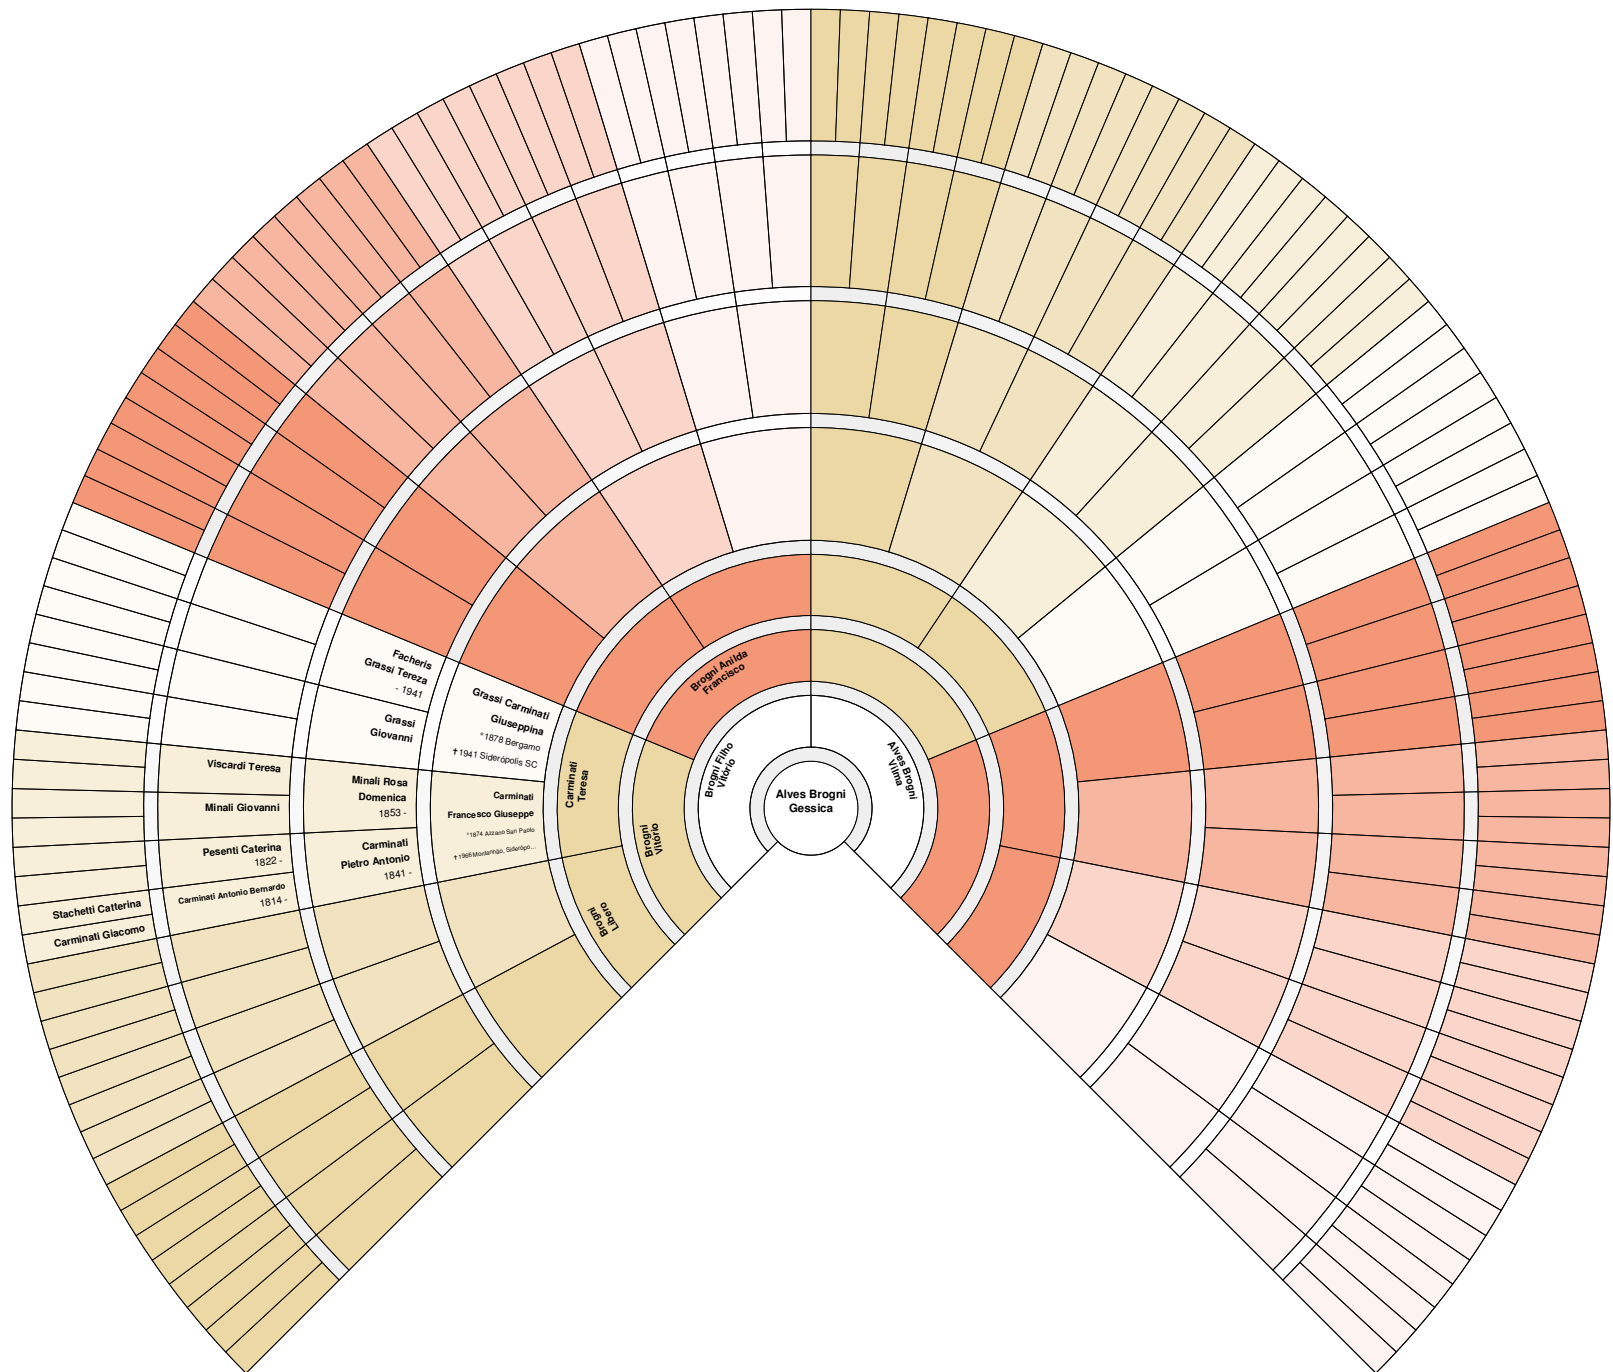

**ÁRVORE GENEALÓGICA DE
TERESA CARMINATI**

1. Brogni, Vieira Aline

7. Martins, Fernandes Cintia

8. Fernandes, Campos Cleber

9. Prada, Cristina

10. Fernandes, da Silva Denise

11. Brogni, de Sena Éverton

12. Fernandes, de Souza Fernanda

13. Brogni, de Sena Fernando

14. Brogni, Vieira Junior Galba José

15. Alves, Brogni Gessica

18. De Sena, Junior Helio

19. Carminati, Brogni Josefina

20. Da Silva, Brogni Keter

21. Brogni, Lucas

23. Brogni, Pazzetto Mariane

25. Fernandes, de Souza Matheus

26. Brogni, Olinda

27. Fernandes, Fernando Priscilla

28. Brogni, Sara

29. Alves, Brogni Thayse

30. Gonçalves, Brogni Valderson

31. Gonçalves, Brogni Vanessa

32. Fernandes, Victor

33. Gonçalves, Brogni Viviana

34. Fernandes, da Silva Wilson