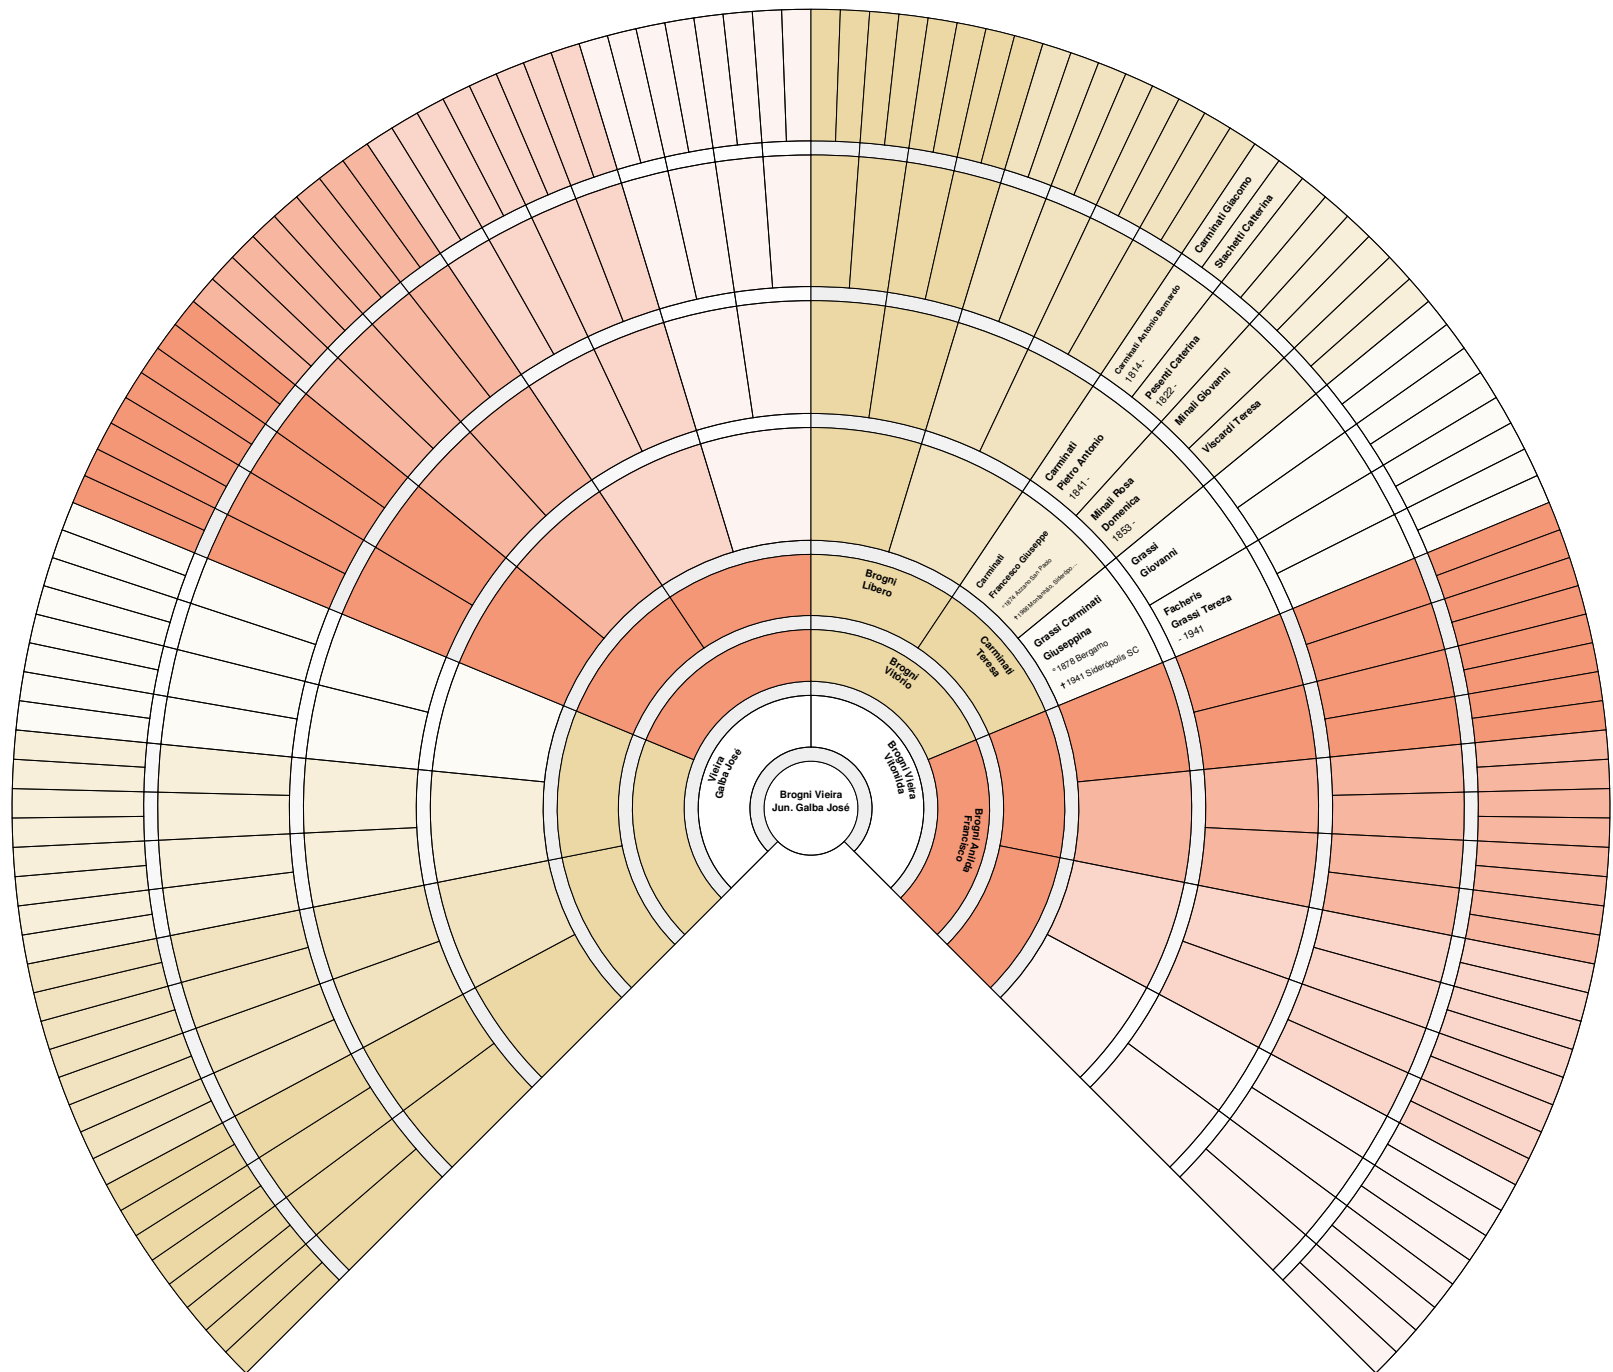

**ÁRVORE GENEALÓGICA DE
TERESA CARMINATI**

1. Brogni, Vieira Aline

7. Martins, Fernandes Cintia

8. Fernandes, Campos Cleber

9. Prada, Cristina

10. Fernandes, da Silva Denise

11. Brogni, de Sena Éverton

12. Fernandes, de Souza Fernanda

13. Brogni, de Sena Fernando

14. Brogni, Vieira Junior Galba José

15. Alves, Brogni Gessica

18. De Sena, Junior Helio

19. Carminati, Brogni Josefina

20. Da Silva, Brogni Keter

21. Brogni, Lucas

23. Brogni, Pazzetto Mariane

25. Fernandes, de Souza Matheus

26. Brogni, Olinda

27. Fernandes, Fernando Priscilla

28. Brogni, Sara

29. Alves, Brogni Thayse

30. Gonçalves, Brogni Valderson

31. Gonçalves, Brogni Vanessa

32. Fernandes, Victor

33. Gonçalves, Brogni Viviana

34. Fernandes, da Silva Wilson