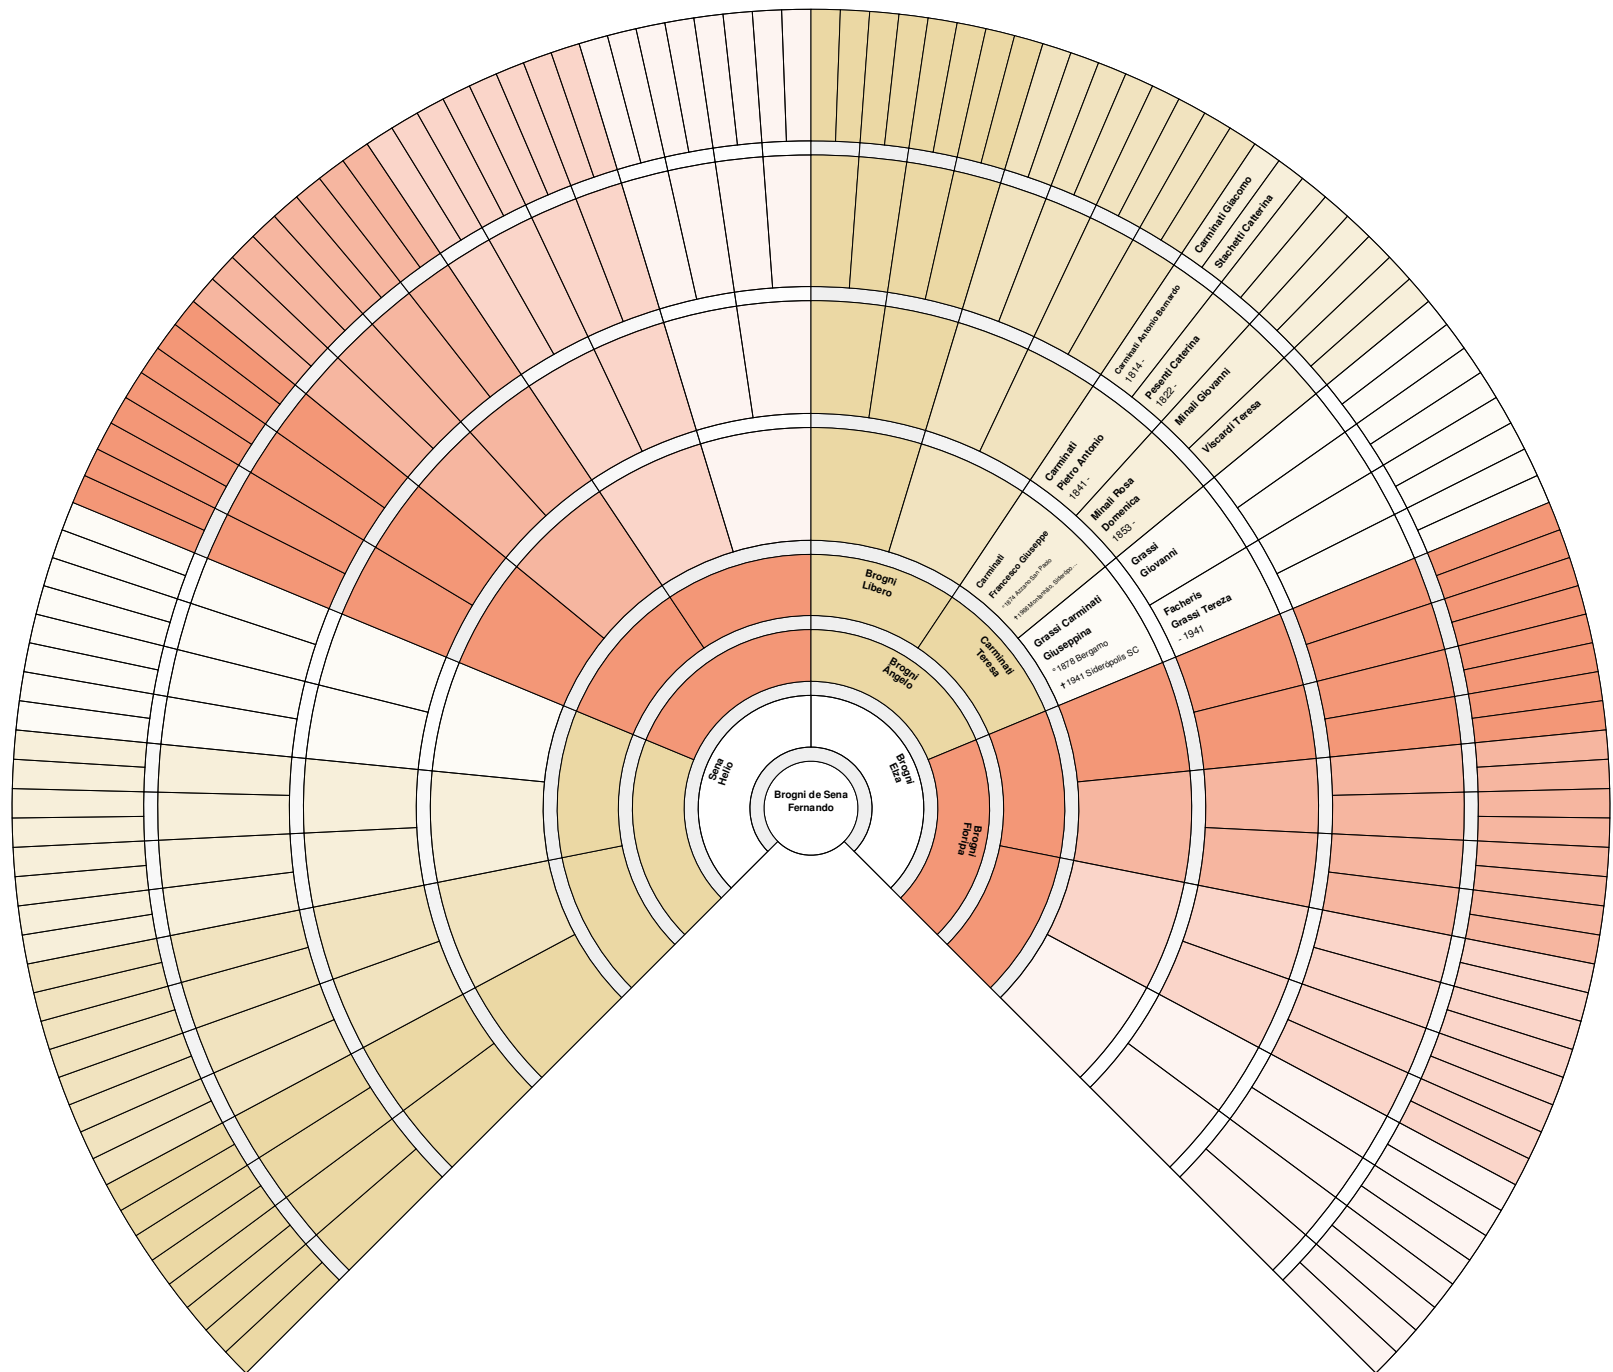

**ÁRVORE GENEALÓGICA DE
TERESA CARMINATI**

1. Brogni, Vieira Aline

7. Martins, Fernandes Cintia

8. Fernandes, Campos Cleber

9. Prada, Cristina

10. Fernandes, da Silva Denise

11. Brogni, de Sena Éverton

12. Fernandes, de Souza Fernanda

13. Brogni, de Sena Fernando

14. Brogni, Vieira Junior Galba José

15. Alves, Brogni Gessica

18. De Sena, Junior Helio

19. Carminati, Brogni Josefina

20. Da Silva, Brogni Keter

21. Brogni, Lucas

23. Brogni, Pazzetto Mariane

25. Fernandes, de Souza Matheus

26. Brogni, Olinda

27. Fernandes, Fernando Priscilla

28. Brogni, Sara

29. Alves, Brogni Thayse

30. Gonçalves, Brogni Valderson

31. Gonçalves, Brogni Vanessa

32. Fernandes, Victor

33. Gonçalves, Brogni Viviana

34. Fernandes, da Silva Wilson