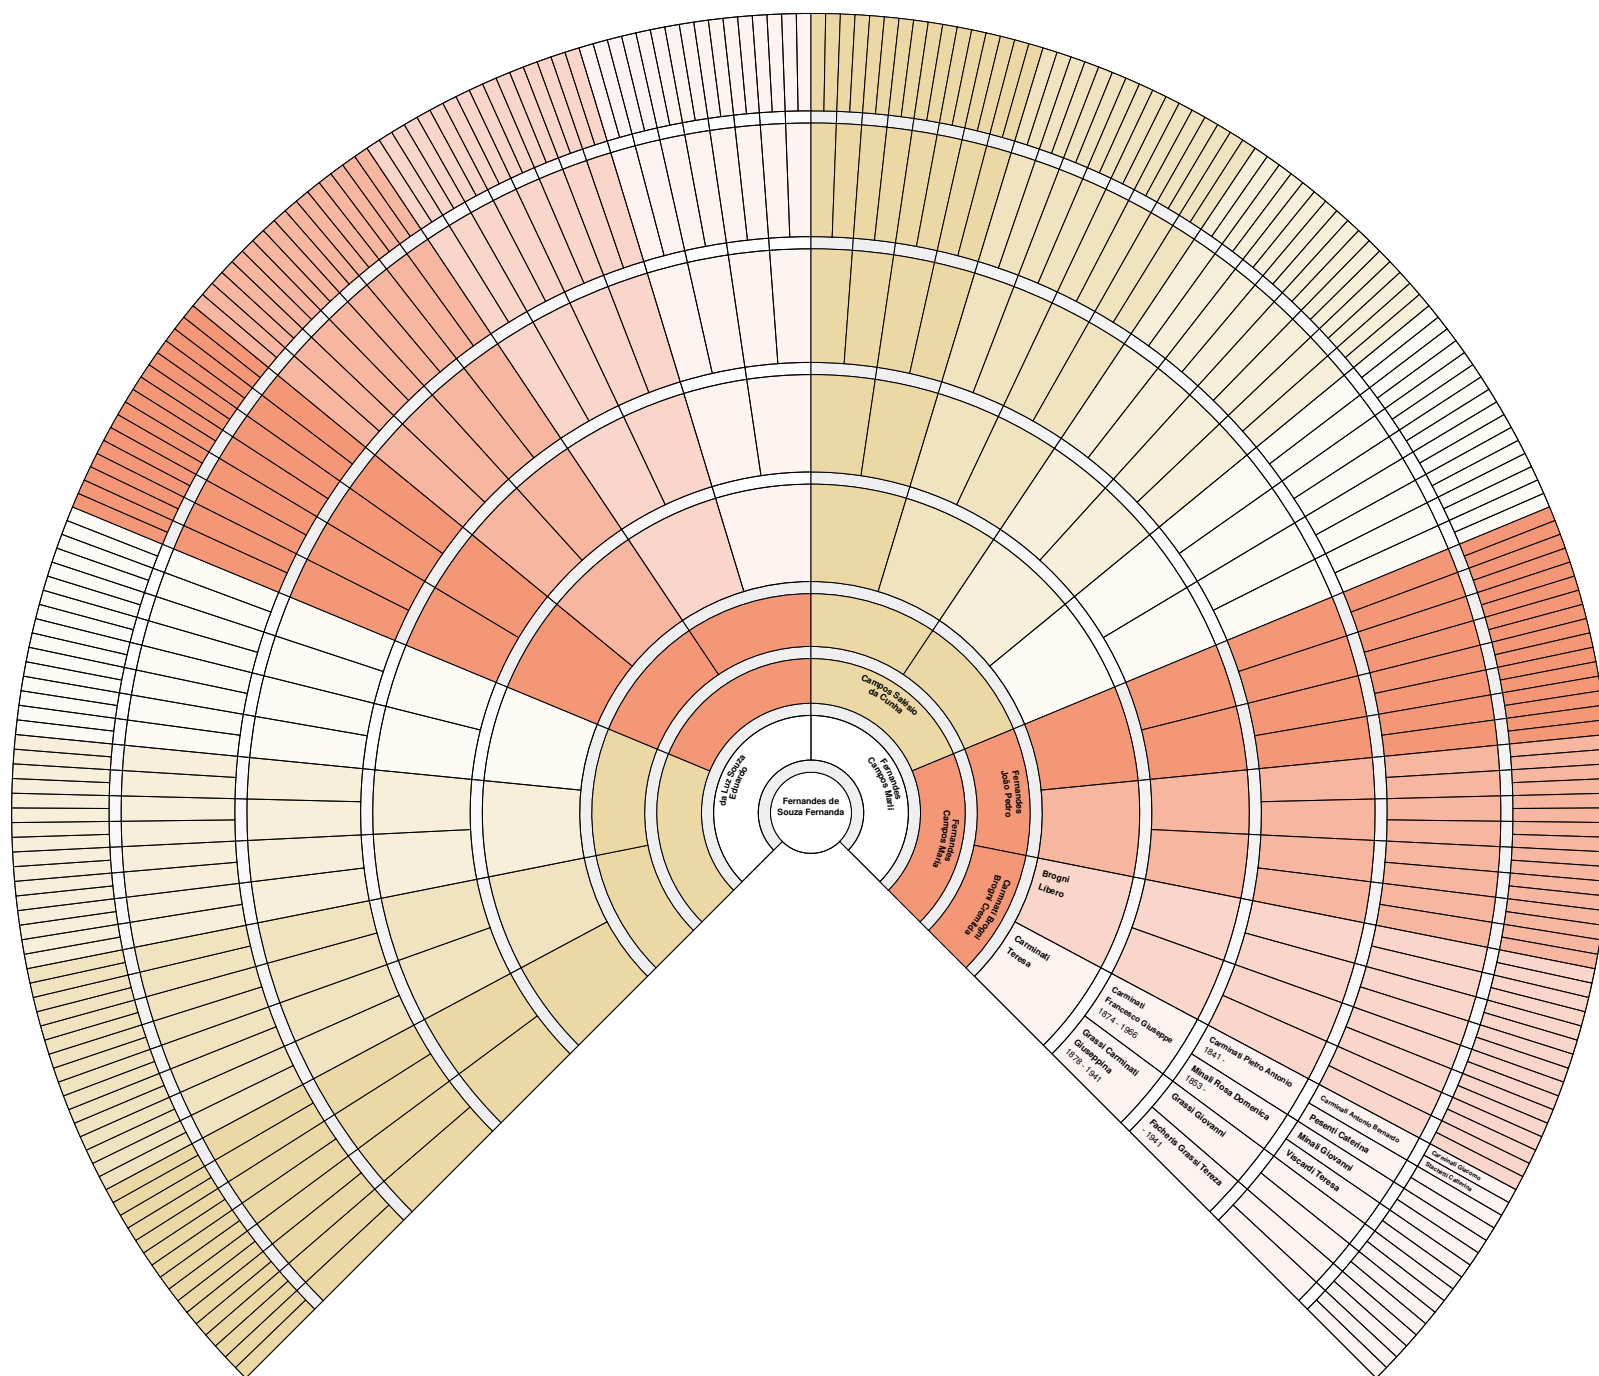

**ÁRVORE GENEALÓGICA DE
TERESA CARMINATI**

1. Brogni, Vieira Aline

7. Martins, Fernandes Cintia

8. Fernandes, Campos Cleber

9. Prada, Cristina

10. Fernandes, da Silva Denise

11. Brogni, de Sena Éverton

12. Fernandes, de Souza Fernanda

13. Brogni, de Sena Fernando

14. Brogni, Vieira Junior Galba José

15. Alves, Brogni Gessica

18. De Sena, Junior Helio

19. Carminati, Brogni Josefina

20. Da Silva, Brogni Keter

21. Brogni, Lucas

23. Brogni, Pazzetto Mariane

25. Fernandes, de Souza Matheus

26. Brogni, Olinda

27. Fernandes, Fernando Priscilla

28. Brogni, Sara

29. Alves, Brogni Thayse

30. Gonçalves, Brogni Valderson

31. Gonçalves, Brogni Vanessa

32. Fernandes, Victor

33. Gonçalves, Brogni Viviana

34. Fernandes, da Silva Wilson