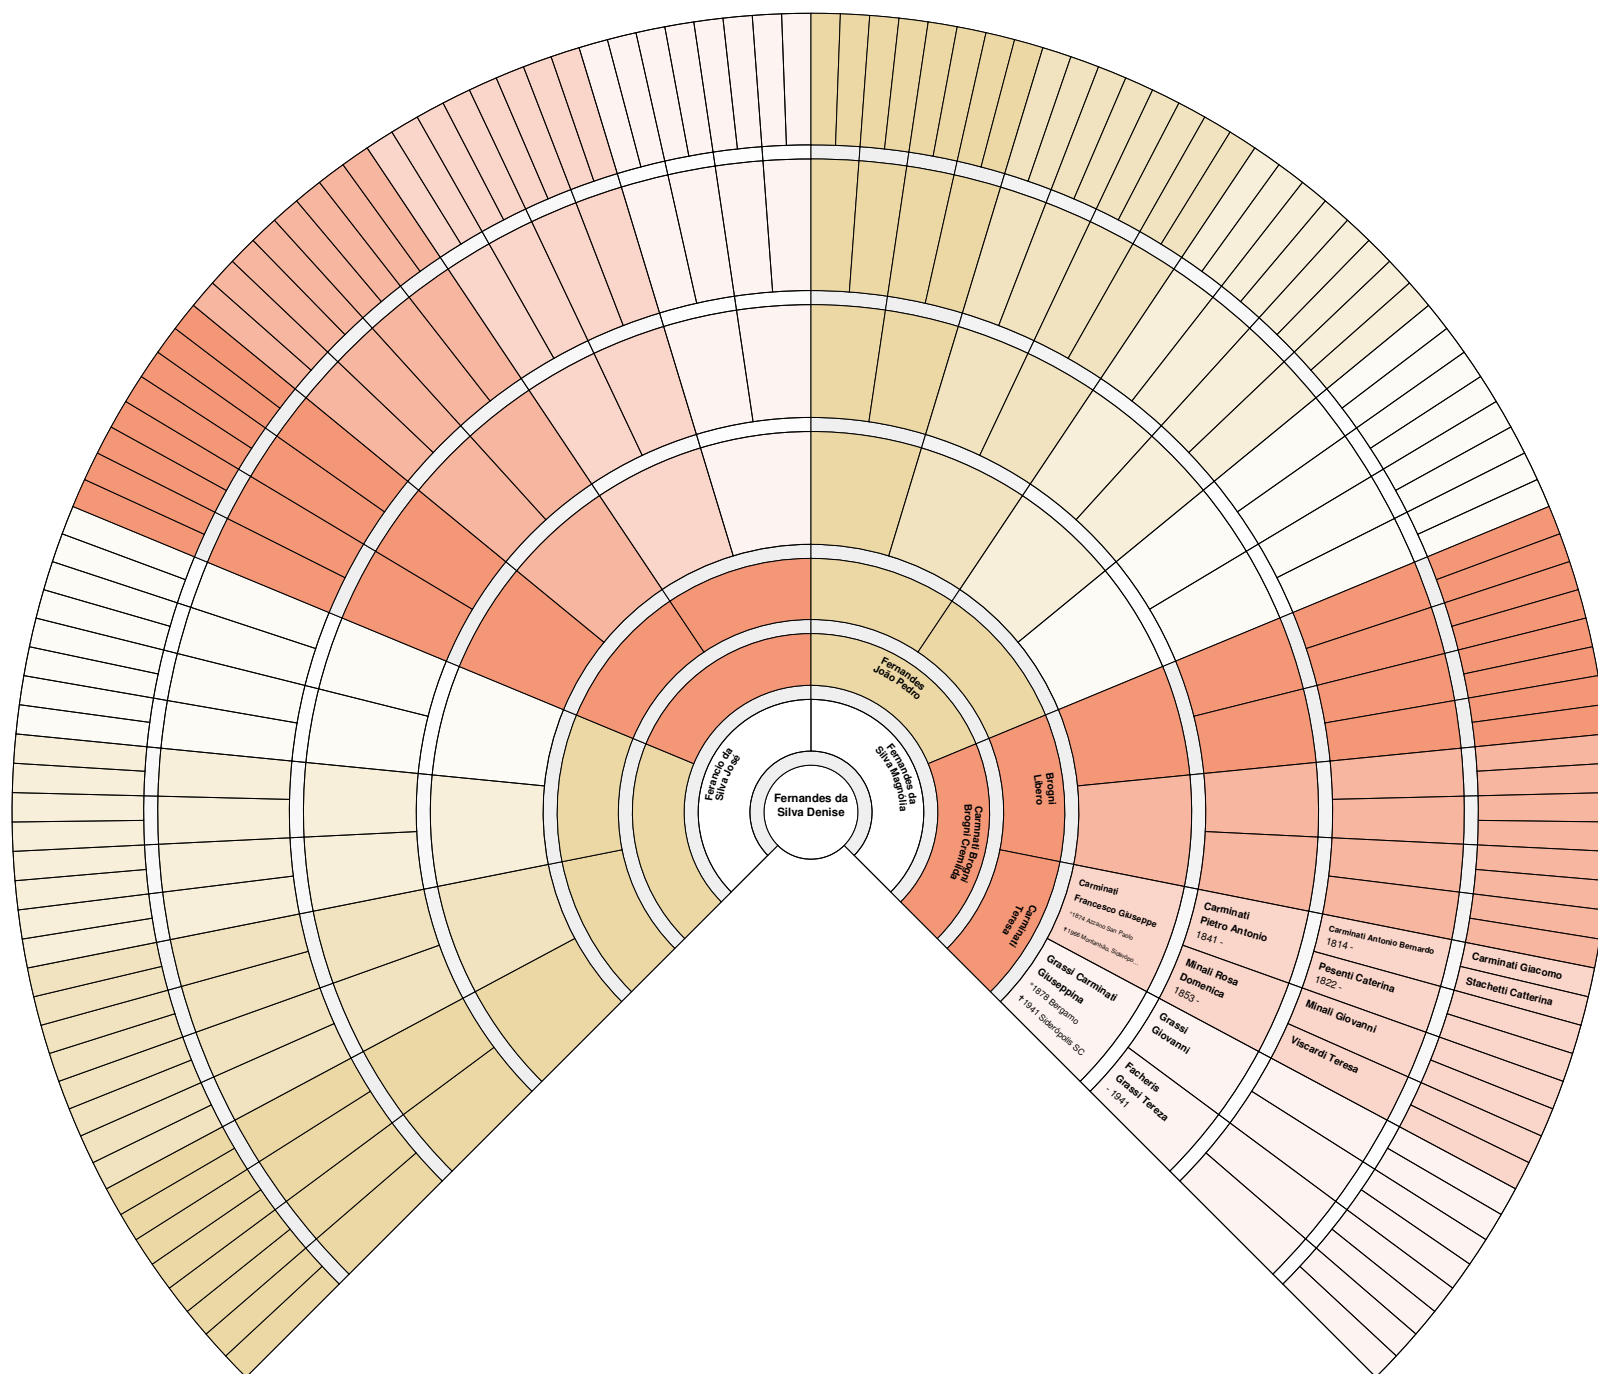

**ÁRVORE GENEALÓGICA DE
TERESA CARMINATI**

1. Brogni, Vieira Aline

7. Martins, Fernandes Cintia

8. Fernandes, Campos Cleber

9. Prada, Cristina

10. Fernandes, da Silva Denise

11. Brogni, de Sena Éverton

12. Fernandes, de Souza Fernanda

13. Brogni, de Sena Fernando

14. Brogni, Vieira Junior Galba José

15. Alves, Brogni Gessica

18. De Sena, Junior Helio

19. Carminati, Brogni Josefina

20. Da Silva, Brogni Keter

21. Brogni, Lucas

23. Brogni, Pazzetto Mariane

25. Fernandes, de Souza Matheus

26. Brogni, Olinda

27. Fernandes, Fernando Priscilla

28. Brogni, Sara

29. Alves, Brogni Thayse

30. Gonçalves, Brogni Valderson

31. Gonçalves, Brogni Vanessa

32. Fernandes, Victor

33. Gonçalves, Brogni Viviana

34. Fernandes, da Silva Wilson