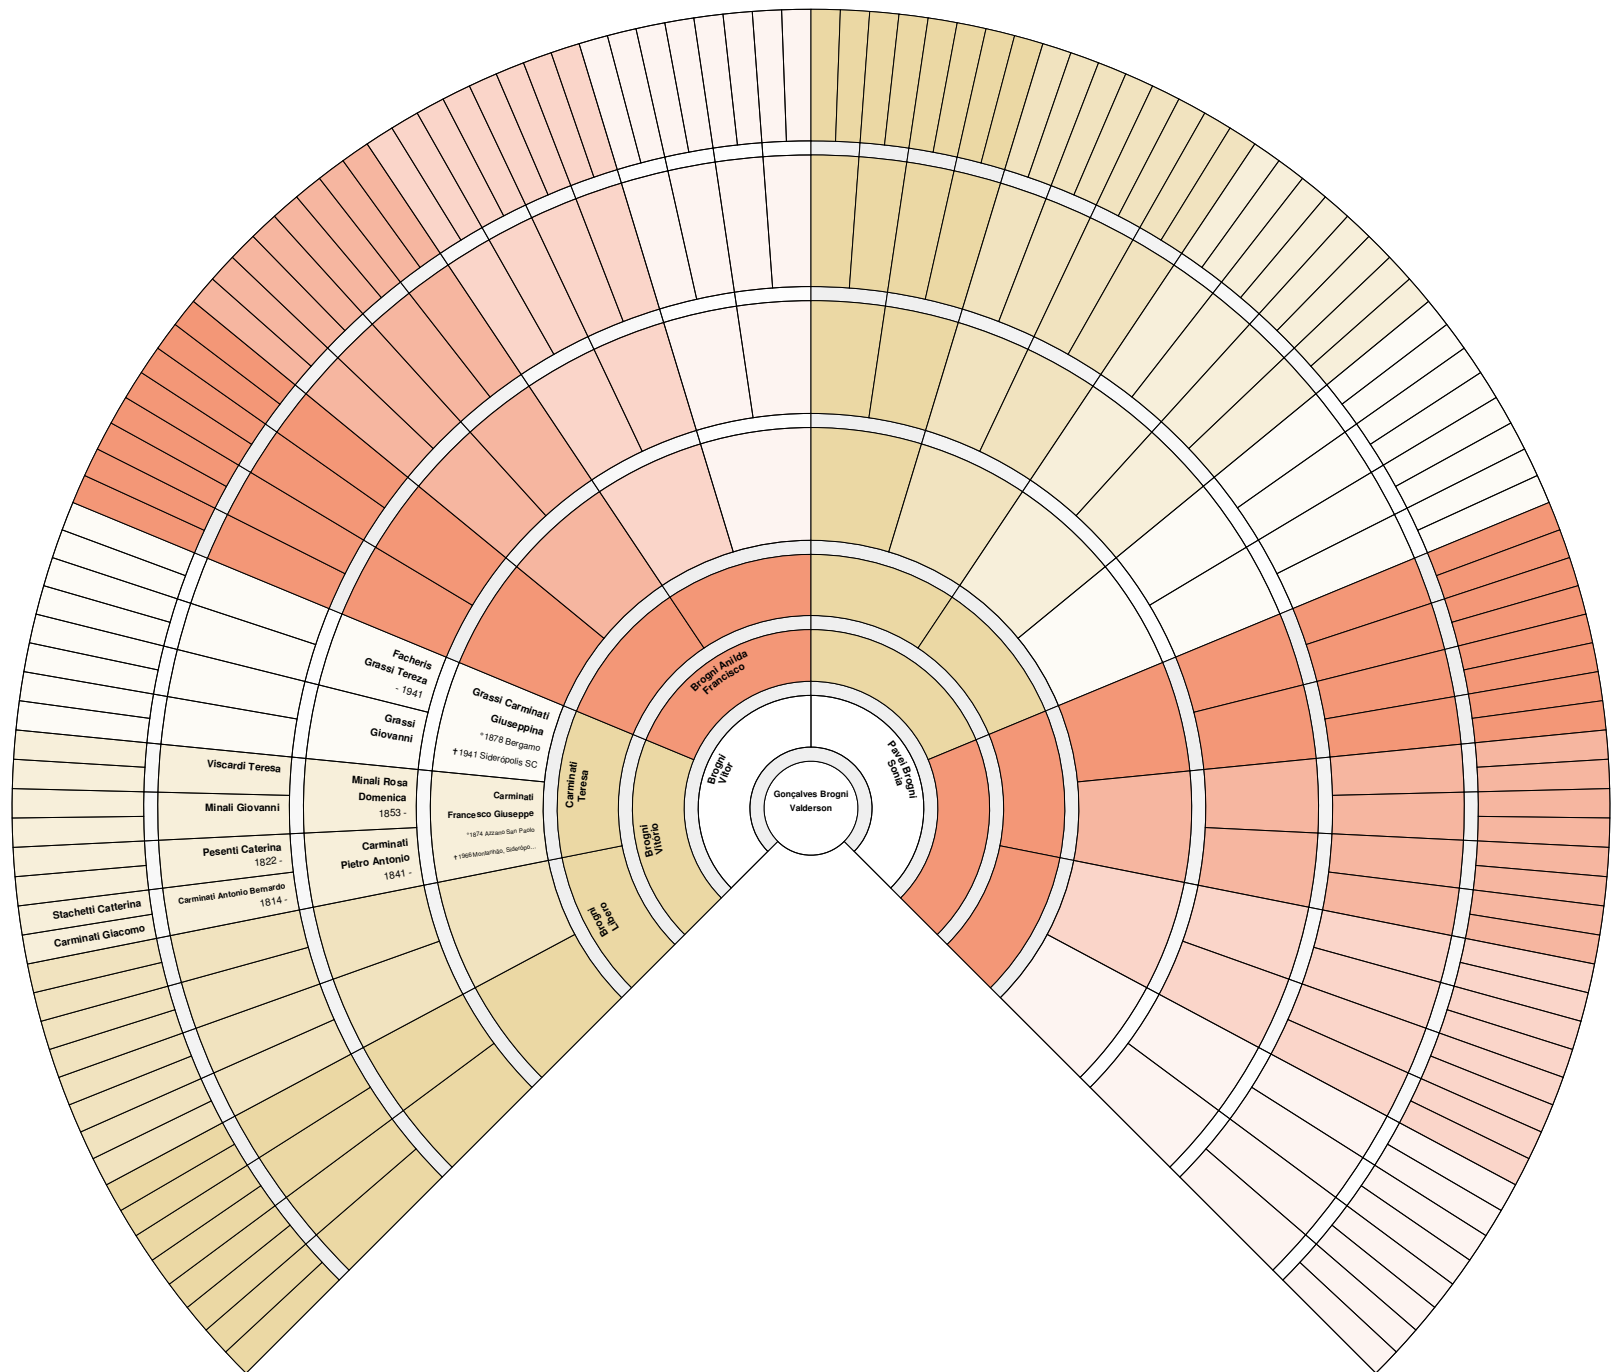

**ÁRVORE GENEALÓGICA DE
TERESA CARMINATI**

1. Brogni, Vieira Aline

7. Martins, Fernandes Cintia

8. Fernandes, Campos Cleber

9. Prada, Cristina

10. Fernandes, da Silva Denise

11. Brogni, de Sena Éverton

12. Fernandes, de Souza Fernanda

13. Brogni, de Sena Fernando

14. Brogni, Vieira Junior Galba José

15. Alves, Brogni Gessica

18. De Sena, Junior Helio

19. Carminati, Brogni Josefina

20. Da Silva, Brogni Keter

21. Brogni, Lucas

23. Brogni, Pazzetto Mariane

25. Fernandes, de Souza Matheus

26. Brogni, Olinda

27. Fernandes, Fernando Priscilla

28. Brogni, Sara

29. Alves, Brogni Thayse

30. Gonçalves, Brogni Valderson

31. Gonçalves, Brogni Vanessa

32. Fernandes, Victor

33. Gonçalves, Brogni Viviana

34. Fernandes, da Silva Wilson