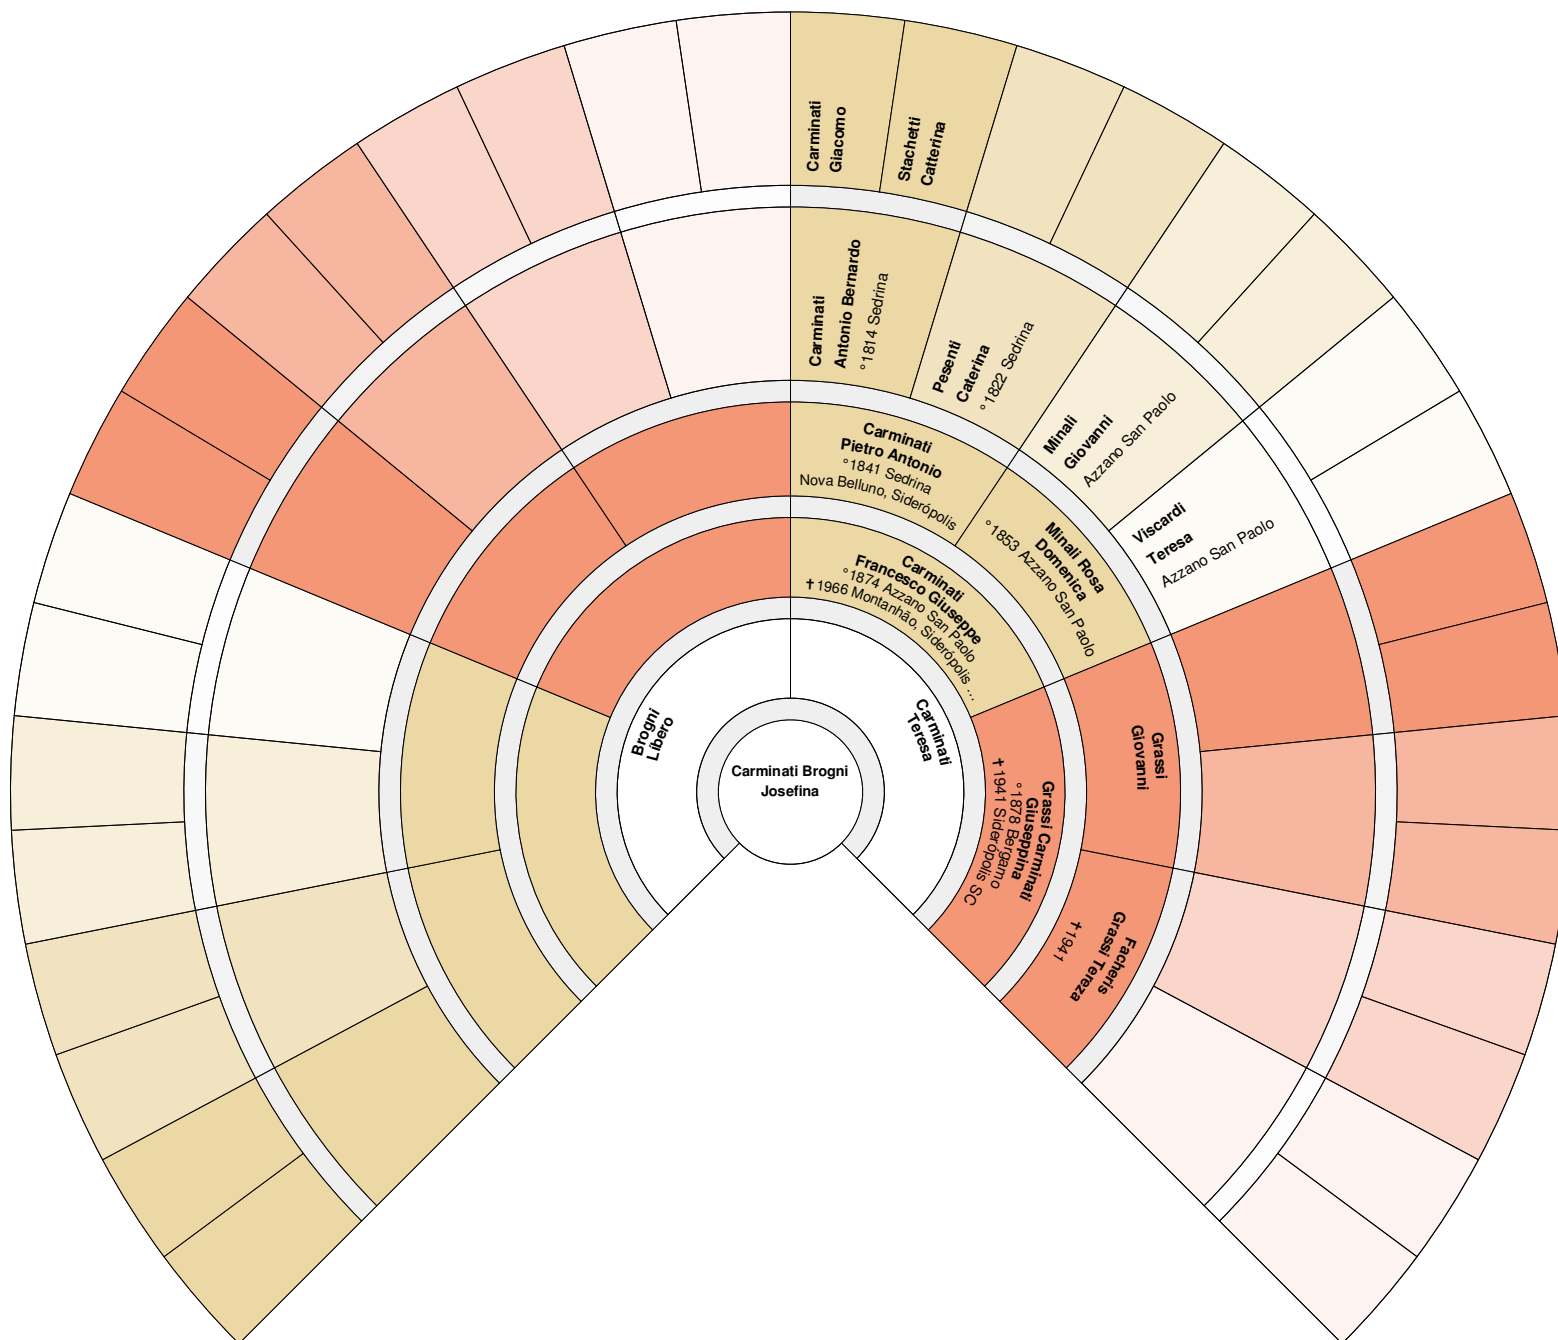

**ÁRVORE GENEALÓGICA DE
TERESA CARMINATI**

1. Brogni, Vieira Aline

7. Martins, Fernandes Cintia

8. Fernandes, Campos Cleber

9. Prada, Cristina

10. Fernandes, da Silva Denise

11. Brogni, de Sena Éverton

12. Fernandes, de Souza Fernanda

13. Brogni, de Sena Fernando

14. Brogni, Vieira Junior Galba José

15. Alves, Brogni Gessica

18. De Sena, Junior Helio

19. Carminati, Brogni Josefina

20. Da Silva, Brogni Keter

21. Brogni, Lucas

23. Brogni, Pazzetto Mariane

25. Fernandes, de Souza Matheus

26. Brogni, Olinda

27. Fernandes, Fernando Priscilla

28. Brogni, Sara

29. Alves, Brogni Thayse

30. Gonçalves, Brogni Valderson

31. Gonçalves, Brogni Vanessa

32. Fernandes, Victor

33. Gonçalves, Brogni Viviana

34. Fernandes, da Silva Wilson