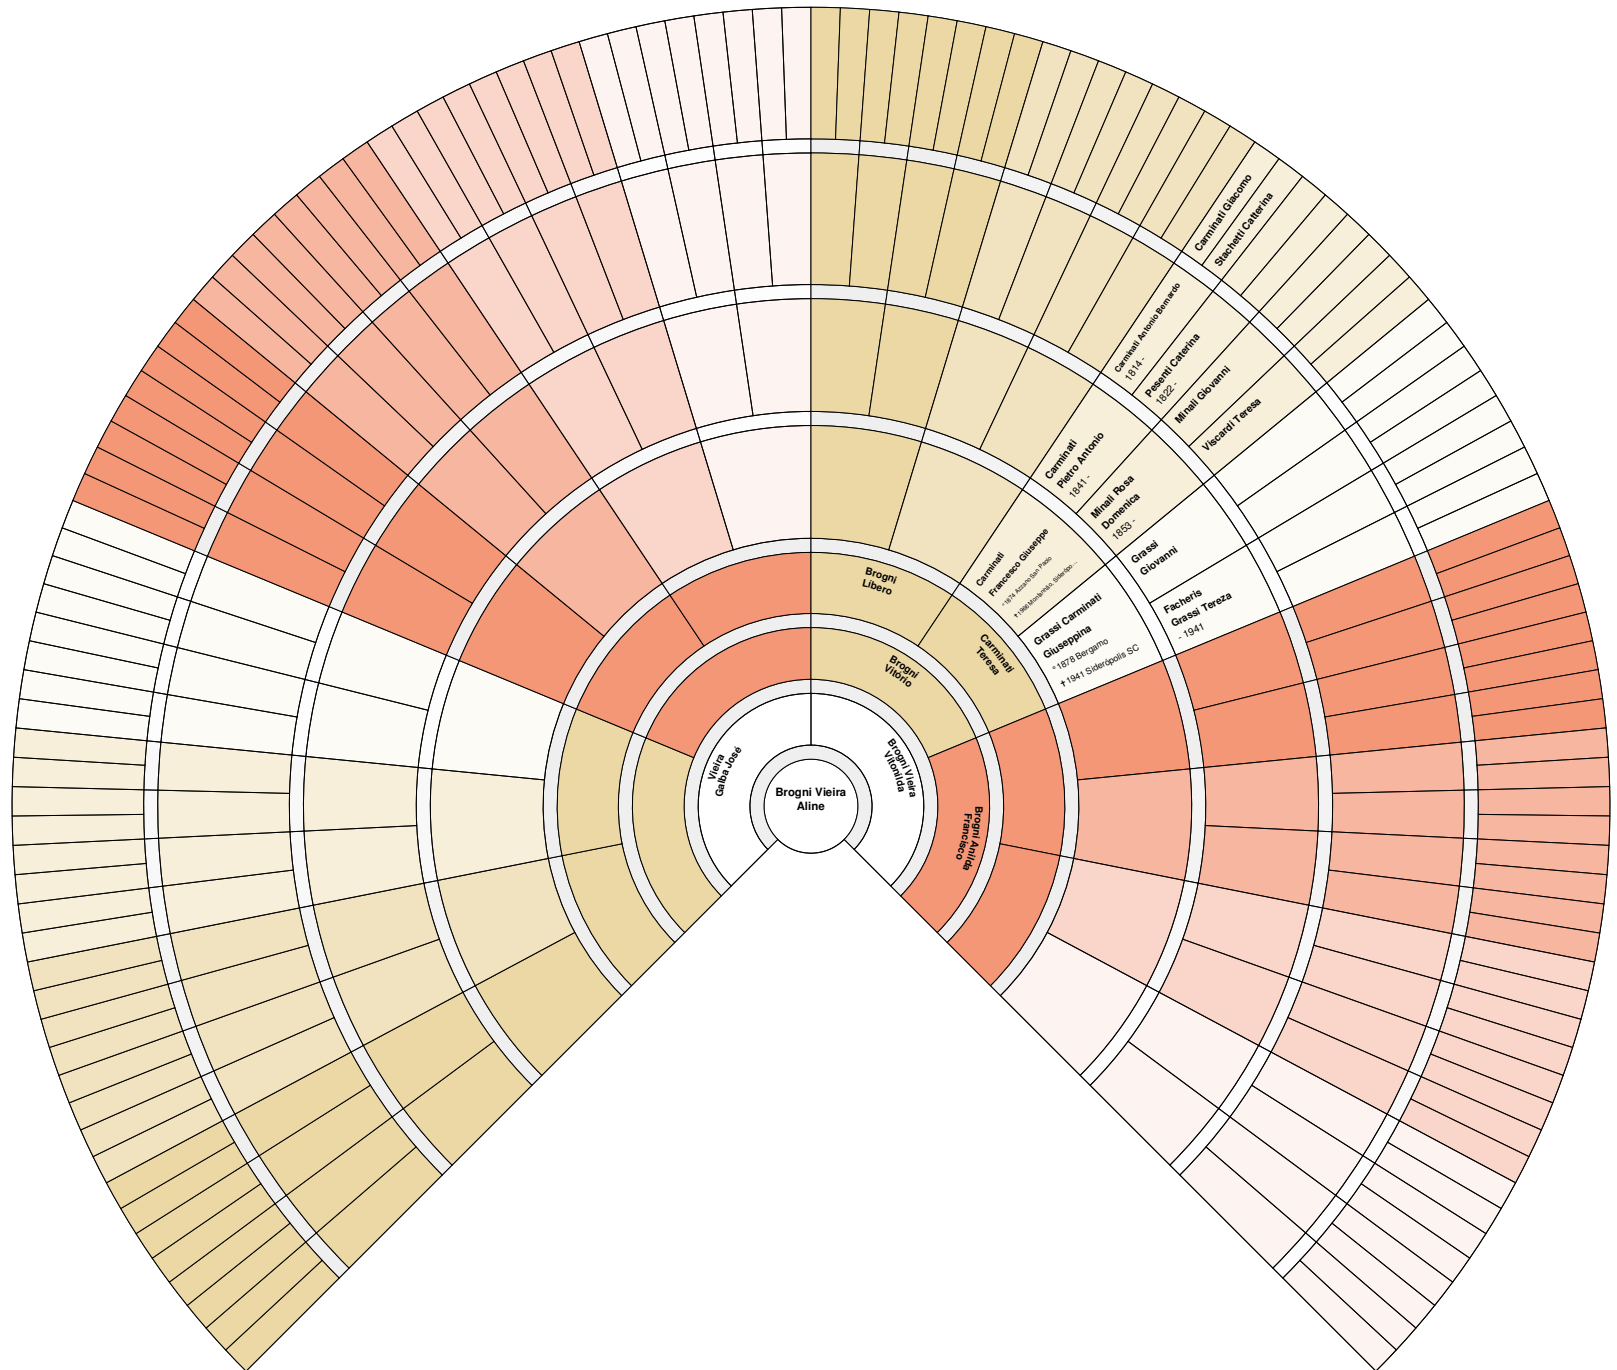

**ÁRVORE GENEALÓGICA DE
TERESA CARMINATI**

1. Brogni, Vieira Aline

7. Martins, Fernandes Cintia

8. Fernandes, Campos Cleber

9. Prada, Cristina

10. Fernandes, da Silva Denise

11. Brogni, de Sena Éverton

12. Fernandes, de Souza Fernanda

13. Brogni, de Sena Fernando

14. Brogni, Vieira Junior Galba José

15. Alves, Brogni Gessica

18. De Sena, Junior Helio

19. Carminati, Brogni Josefina

20. Da Silva, Brogni Keter

21. Brogni, Lucas

23. Brogni, Pazzetto Mariane

25. Fernandes, de Souza Matheus

26. Brogni, Olinda

27. Fernandes, Fernando Priscilla

28. Brogni, Sara

29. Alves, Brogni Thayse

30. Gonçalves, Brogni Valderson

31. Gonçalves, Brogni Vanessa

32. Fernandes, Victor

33. Gonçalves, Brogni Viviana

34. Fernandes, da Silva Wilson