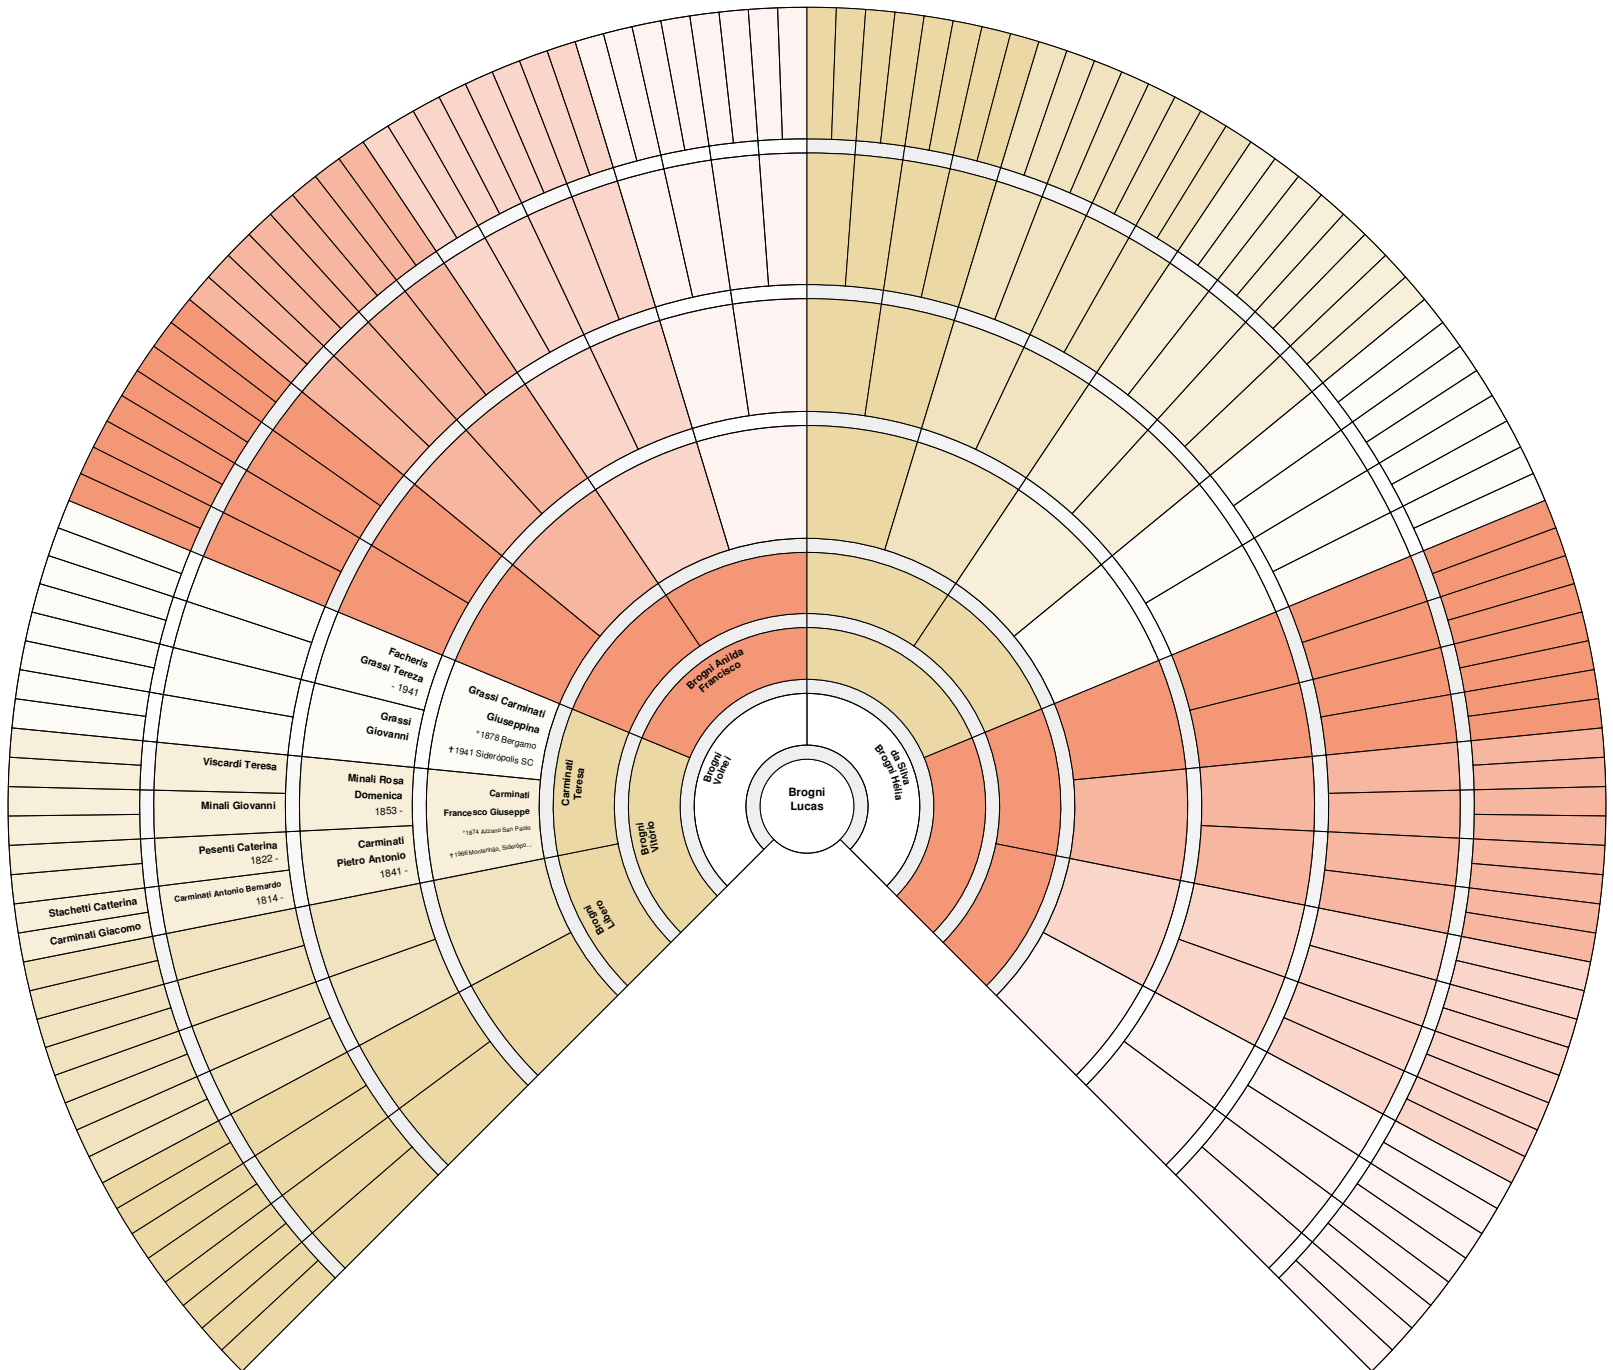

**ÁRVORE GENEALÓGICA DE
TERESA CARMINATI**

1. Brogni, Vieira Aline

7. Martins, Fernandes Cintia

8. Fernandes, Campos Cleber

9. Prada, Cristina

10. Fernandes, da Silva Denise

11. Brogni, de Sena Éverton

12. Fernandes, de Souza Fernanda

13. Brogni, de Sena Fernando

14. Brogni, Vieira Junior Galba José

15. Alves, Brogni Gessica

18. De Sena, Junior Helio

19. Carminati, Brogni Josefina

20. Da Silva, Brogni Keter

21. Brogni, Lucas

23. Brogni, Pazzetto Mariane

25. Fernandes, de Souza Matheus

26. Brogni, Olinda

27. Fernandes, Fernando Priscilla

28. Brogni, Sara

29. Alves, Brogni Thayse

30. Gonçalves, Brogni Valderson

31. Gonçalves, Brogni Vanessa

32. Fernandes, Victor

33. Gonçalves, Brogni Viviana

34. Fernandes, da Silva Wilson