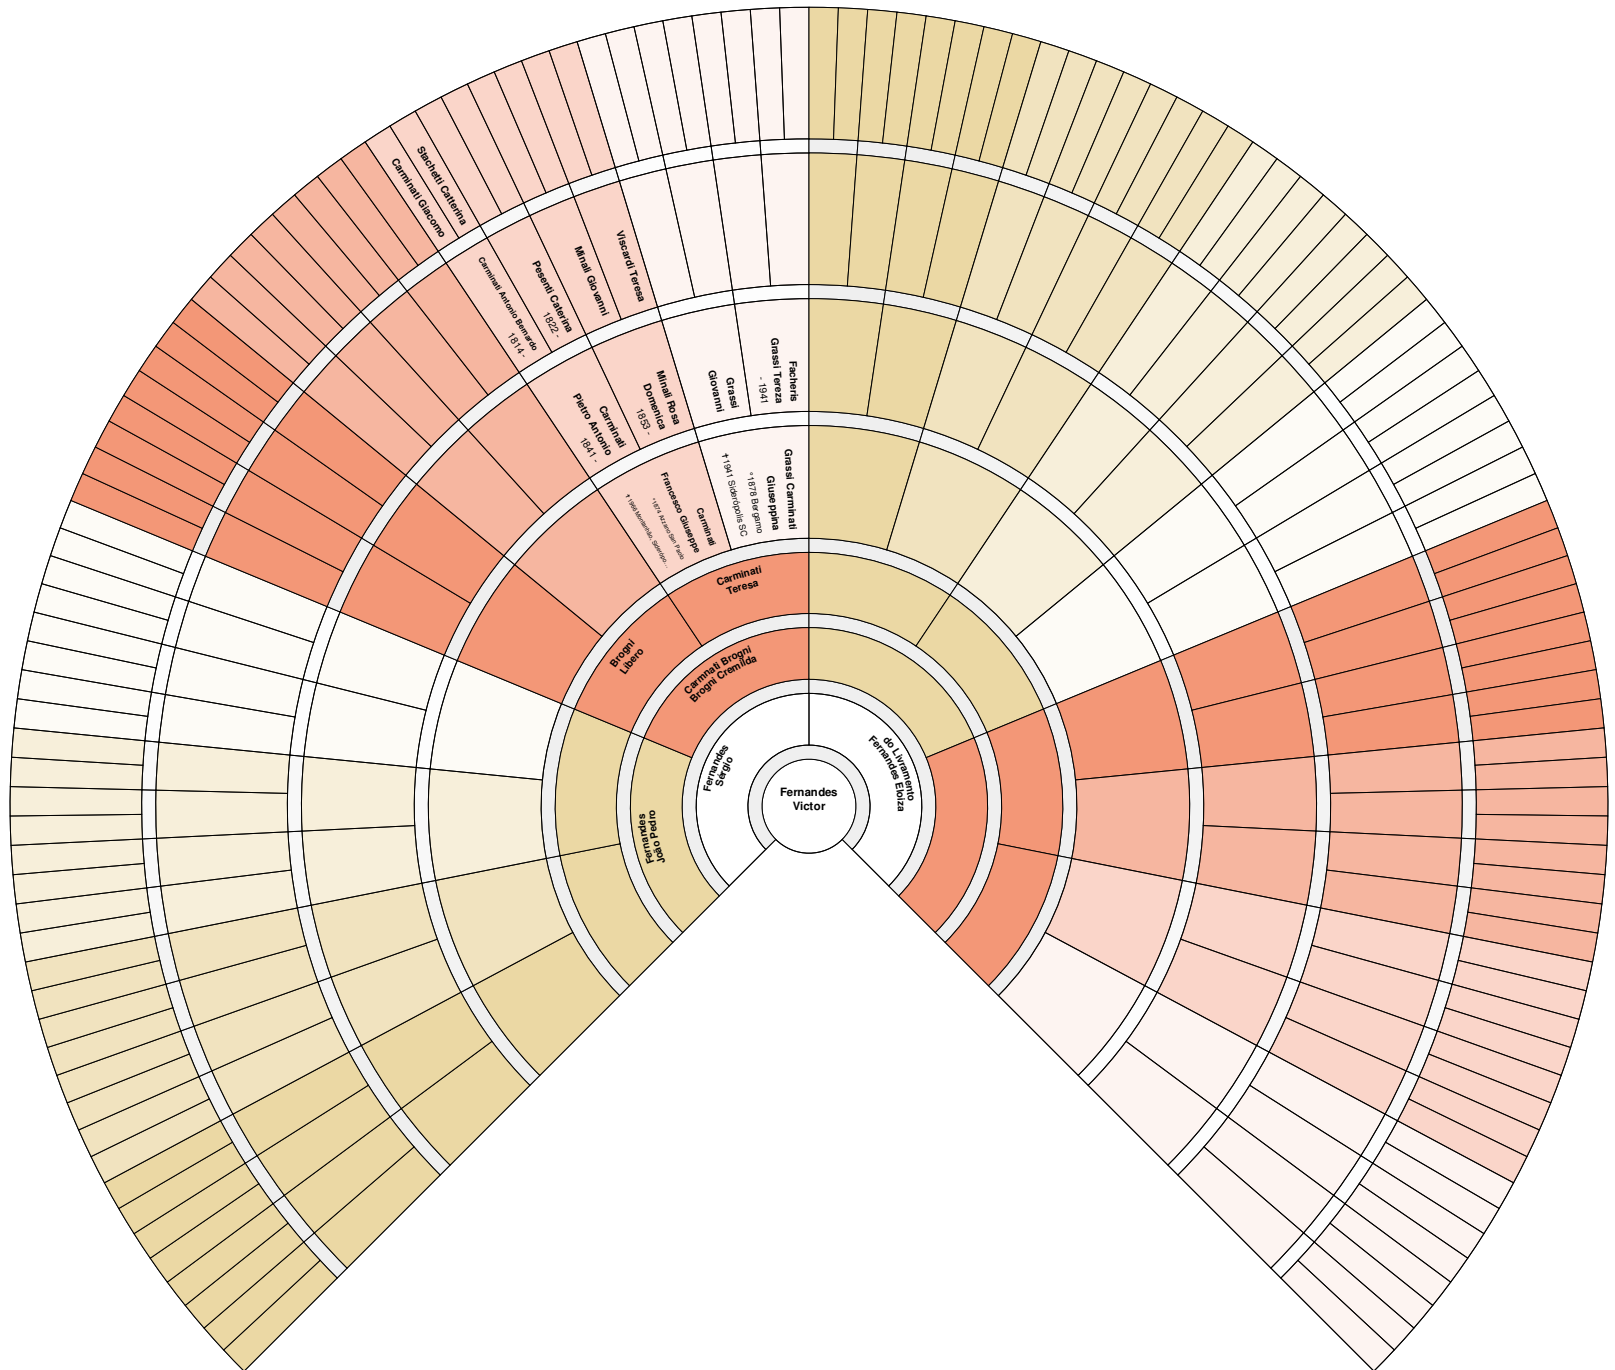

**ÁRVORE GENEALÓGICA DE
TERESA CARMINATI**

1. Brogni, Vieira Aline

7. Martins, Fernandes Cintia

8. Fernandes, Campos Cleber

9. Prada, Cristina

10. Fernandes, da Silva Denise

11. Brogni, de Sena Éverton

12. Fernandes, de Souza Fernanda

13. Brogni, de Sena Fernando

14. Brogni, Vieira Junior Galba José

15. Alves, Brogni Gessica

18. De Sena, Junior Helio

19. Carminati, Brogni Josefina

20. Da Silva, Brogni Keter

21. Brogni, Lucas

23. Brogni, Pazzetto Mariane

25. Fernandes, de Souza Matheus

26. Brogni, Olinda

27. Fernandes, Fernando Priscilla

28. Brogni, Sara

29. Alves, Brogni Thayse

30. Gonçalves, Brogni Valderson

31. Gonçalves, Brogni Vanessa

32. Fernandes, Victor

33. Gonçalves, Brogni Viviana

34. Fernandes, da Silva Wilson