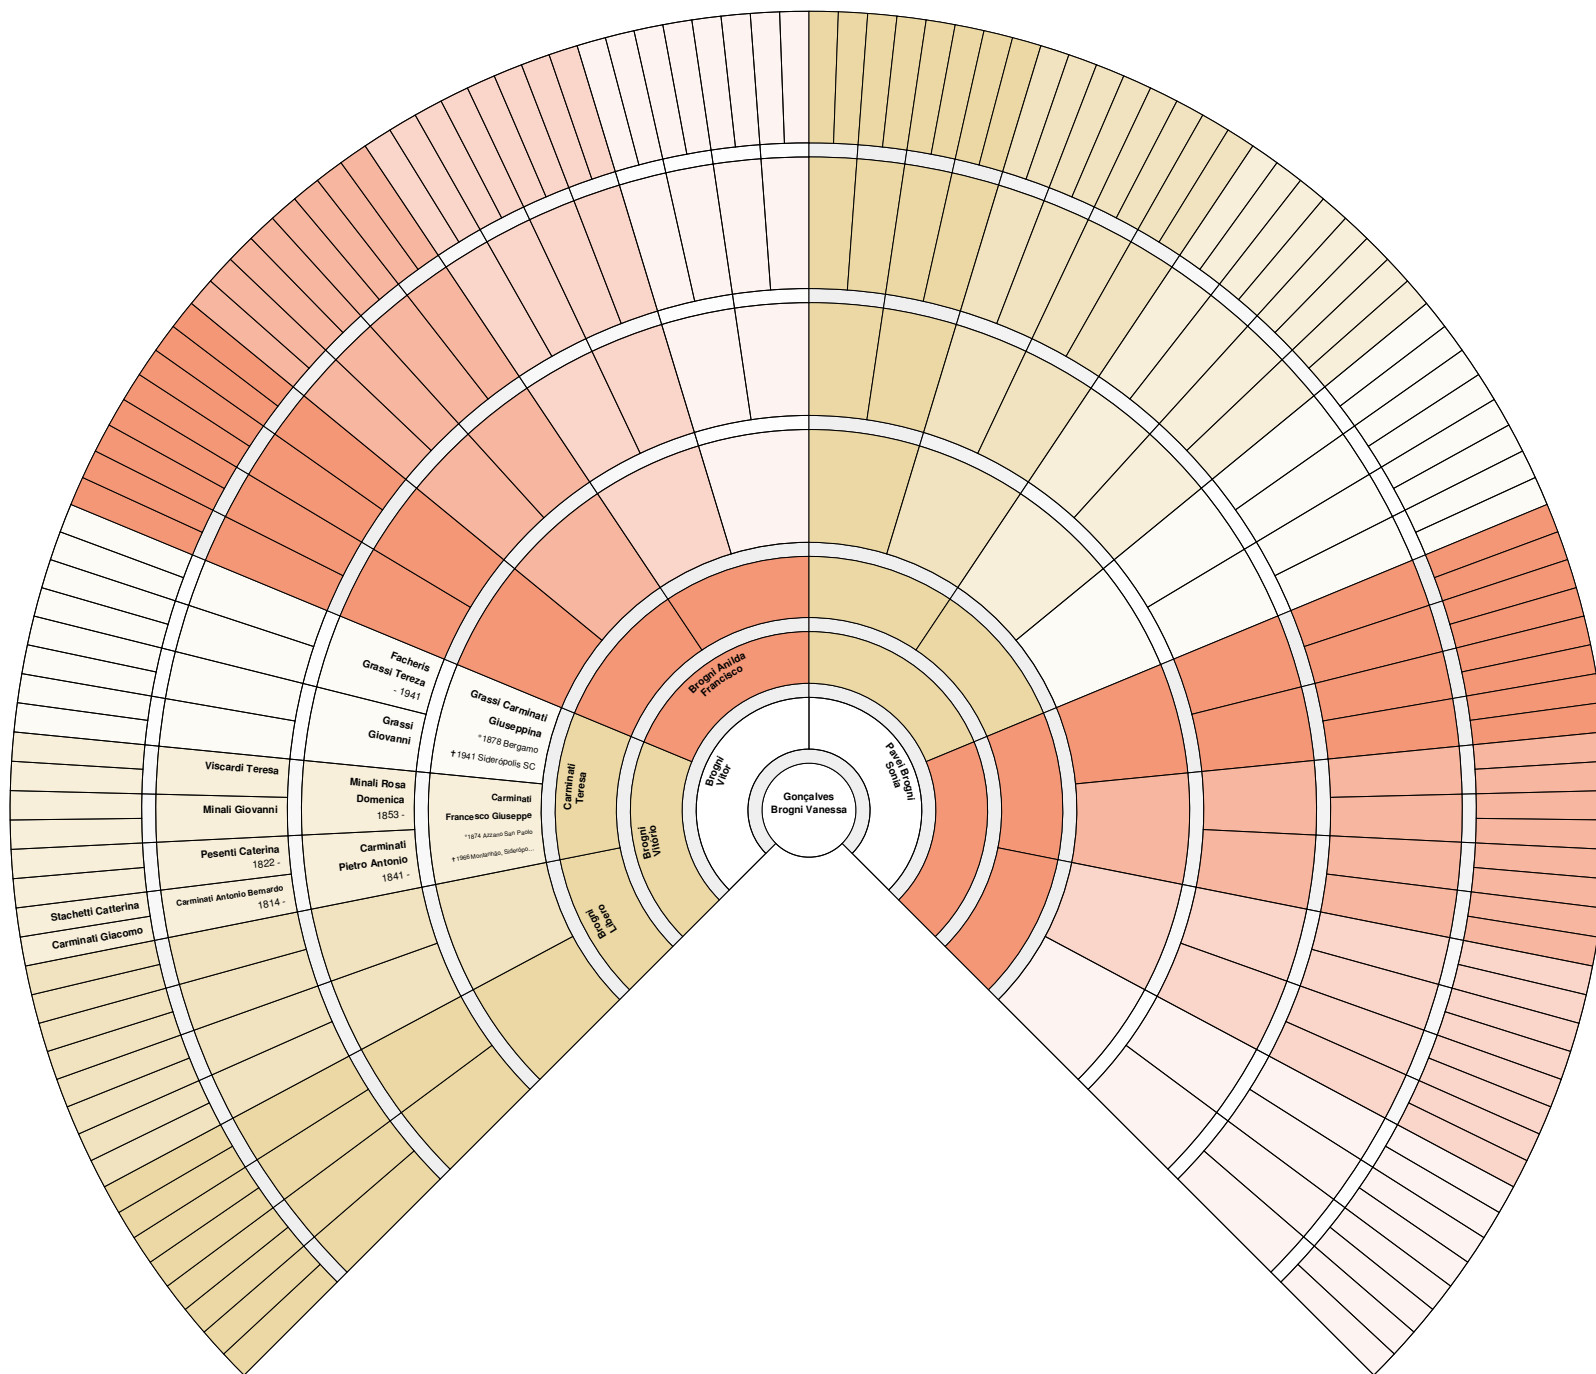

**ÁRVORE GENEALÓGICA DE
TERESA CARMINATI**

1. Brogni, Vieira Aline

7. Martins, Fernandes Cintia

8. Fernandes, Campos Cleber

9. Prada, Cristina

10. Fernandes, da Silva Denise

11. Brogni, de Sena Éverton

12. Fernandes, de Souza Fernanda

13. Brogni, de Sena Fernando

14. Brogni, Vieira Junior Galba José

15. Alves, Brogni Gessica

18. De Sena, Junior Helio

19. Carminati, Brogni Josefina

20. Da Silva, Brogni Keter

21. Brogni, Lucas

23. Brogni, Pazzetto Mariane

25. Fernandes, de Souza Matheus

26. Brogni, Olinda

27. Fernandes, Fernando Priscilla

28. Brogni, Sara

29. Alves, Brogni Thayse

30. Gonçalves, Brogni Valderson

31. Gonçalves, Brogni Vanessa

32. Fernandes, Victor

33. Gonçalves, Brogni Viviana

34. Fernandes, da Silva Wilson