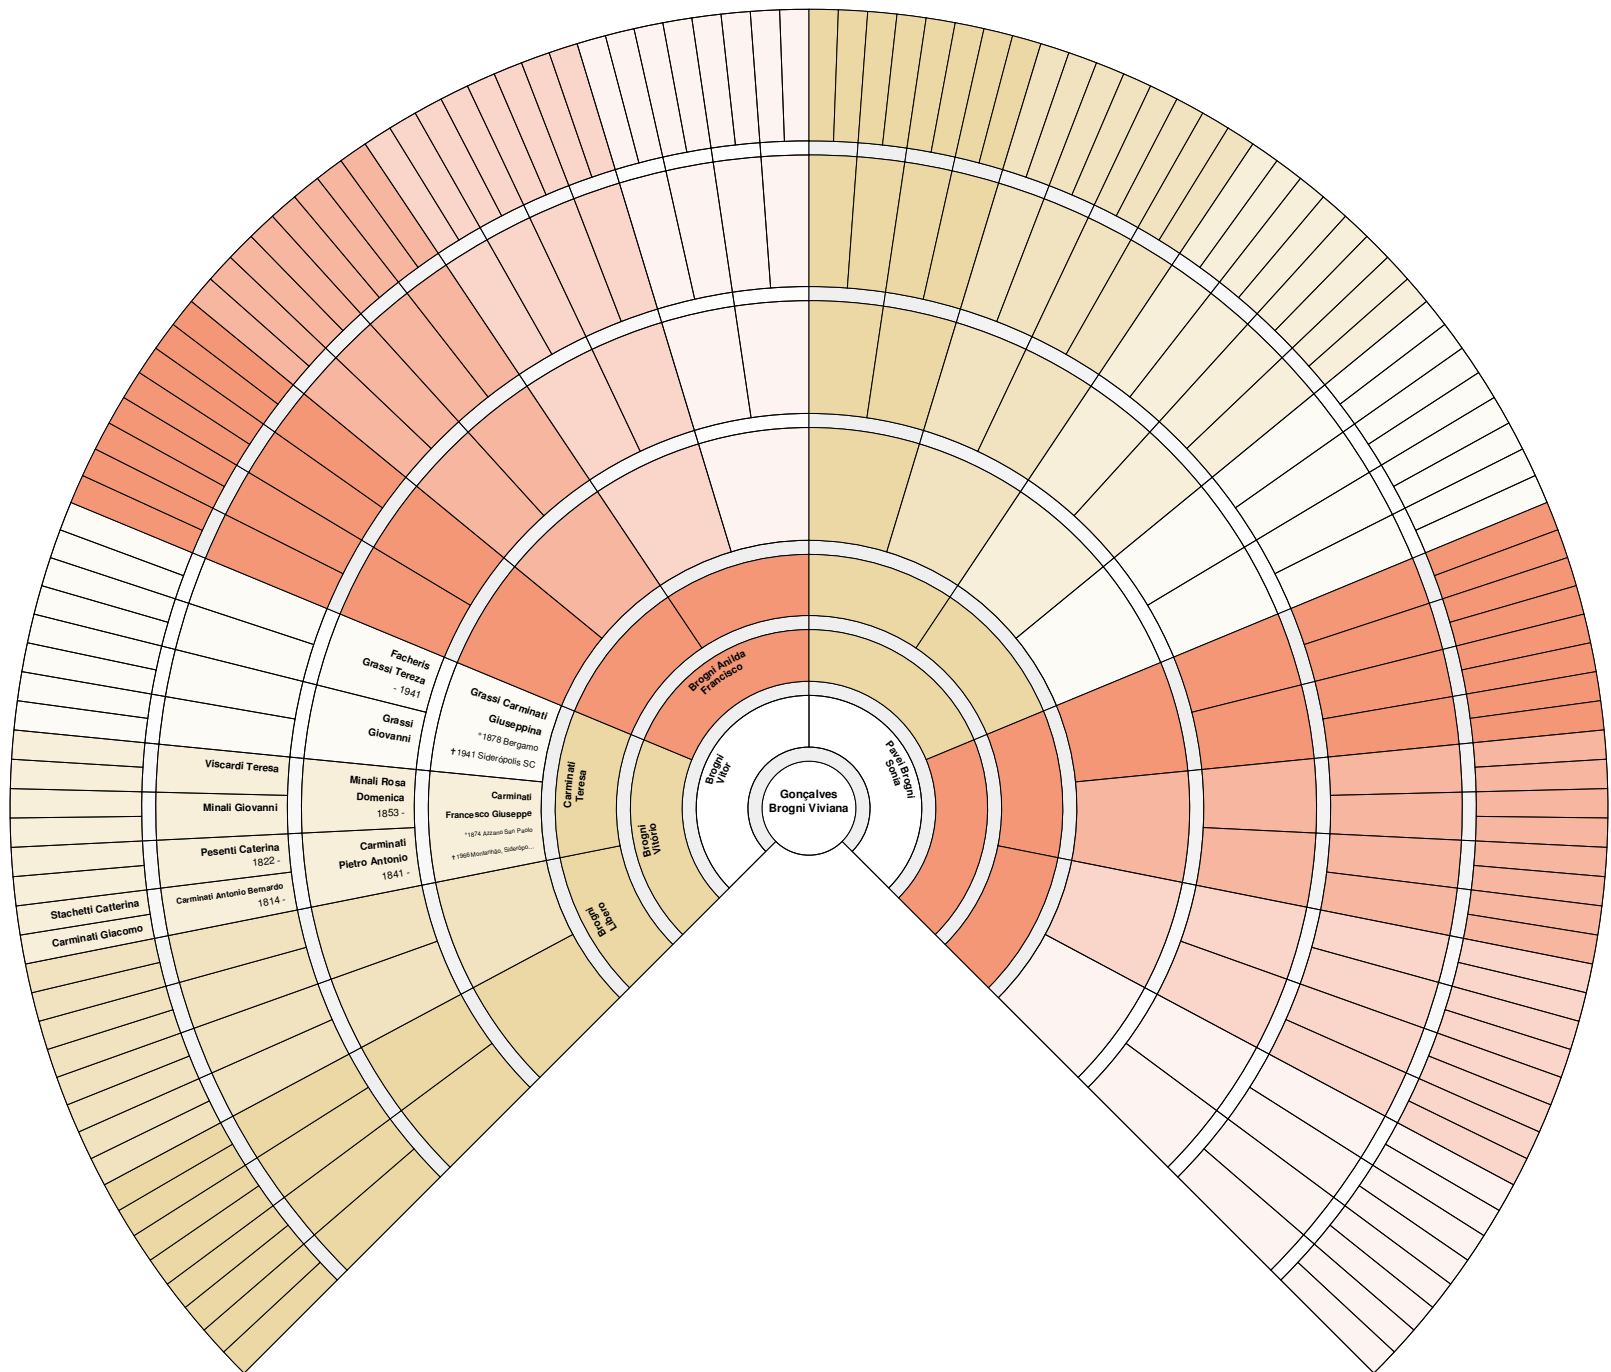

**ÁRVORE GENEALÓGICA DE
TERESA CARMINATI**

1. Brogni, Vieira Aline

7. Martins, Fernandes Cintia

8. Fernandes, Campos Cleber

9. Prada, Cristina

10. Fernandes, da Silva Denise

11. Brogni, de Sena Éverton

12. Fernandes, de Souza Fernanda

13. Brogni, de Sena Fernando

14. Brogni, Vieira Junior Galba José

15. Alves, Brogni Gessica

18. De Sena, Junior Helio

19. Carminati, Brogni Josefina

20. Da Silva, Brogni Keter

21. Brogni, Lucas

23. Brogni, Pazzetto Mariane

25. Fernandes, de Souza Matheus

26. Brogni, Olinda

27. Fernandes, Fernando Priscilla

28. Brogni, Sara

29. Alves, Brogni Thayse

30. Gonçalves, Brogni Valderson

31. Gonçalves, Brogni Vanessa

32. Fernandes, Victor

33. Gonçalves, Brogni Viviana

34. Fernandes, da Silva Wilson