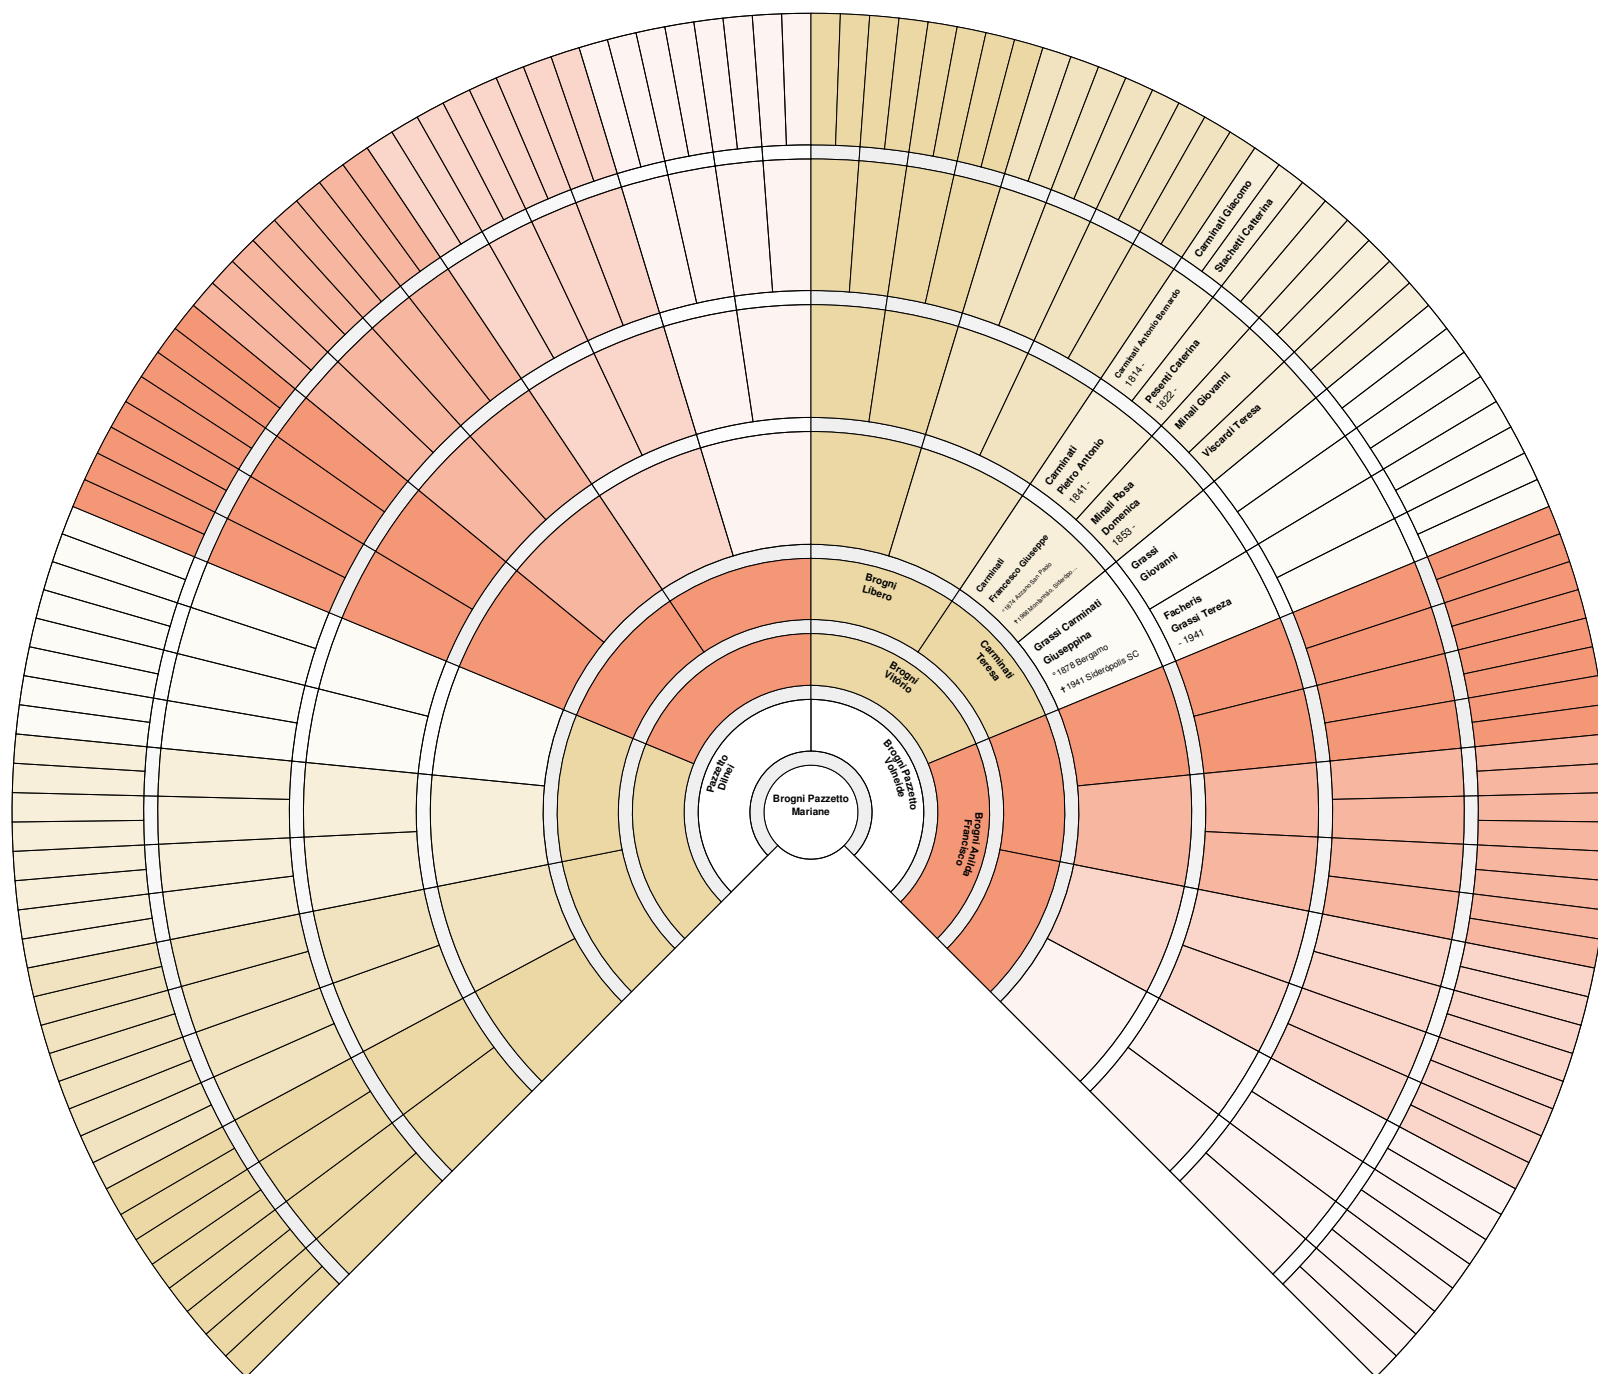

**ÁRVORE GENEALÓGICA DE
TERESA CARMINATI**

1. Brogni, Vieira Aline

7. Martins, Fernandes Cintia

8. Fernandes, Campos Cleber

9. Prada, Cristina

10. Fernandes, da Silva Denise

11. Brogni, de Sena Éverton

12. Fernandes, de Souza Fernanda

13. Brogni, de Sena Fernando

14. Brogni, Vieira Junior Galba José

15. Alves, Brogni Gessica

18. De Sena, Junior Helio

19. Carminati, Brogni Josefina

20. Da Silva, Brogni Keter

21. Brogni, Lucas

23. Brogni, Pazzetto Mariane

25. Fernandes, de Souza Matheus

26. Brogni, Olinda

27. Fernandes, Fernando Priscilla

28. Brogni, Sara

29. Alves, Brogni Thayse

30. Gonçalves, Brogni Valderson

31. Gonçalves, Brogni Vanessa

32. Fernandes, Victor

33. Gonçalves, Brogni Viviana

34. Fernandes, da Silva Wilson