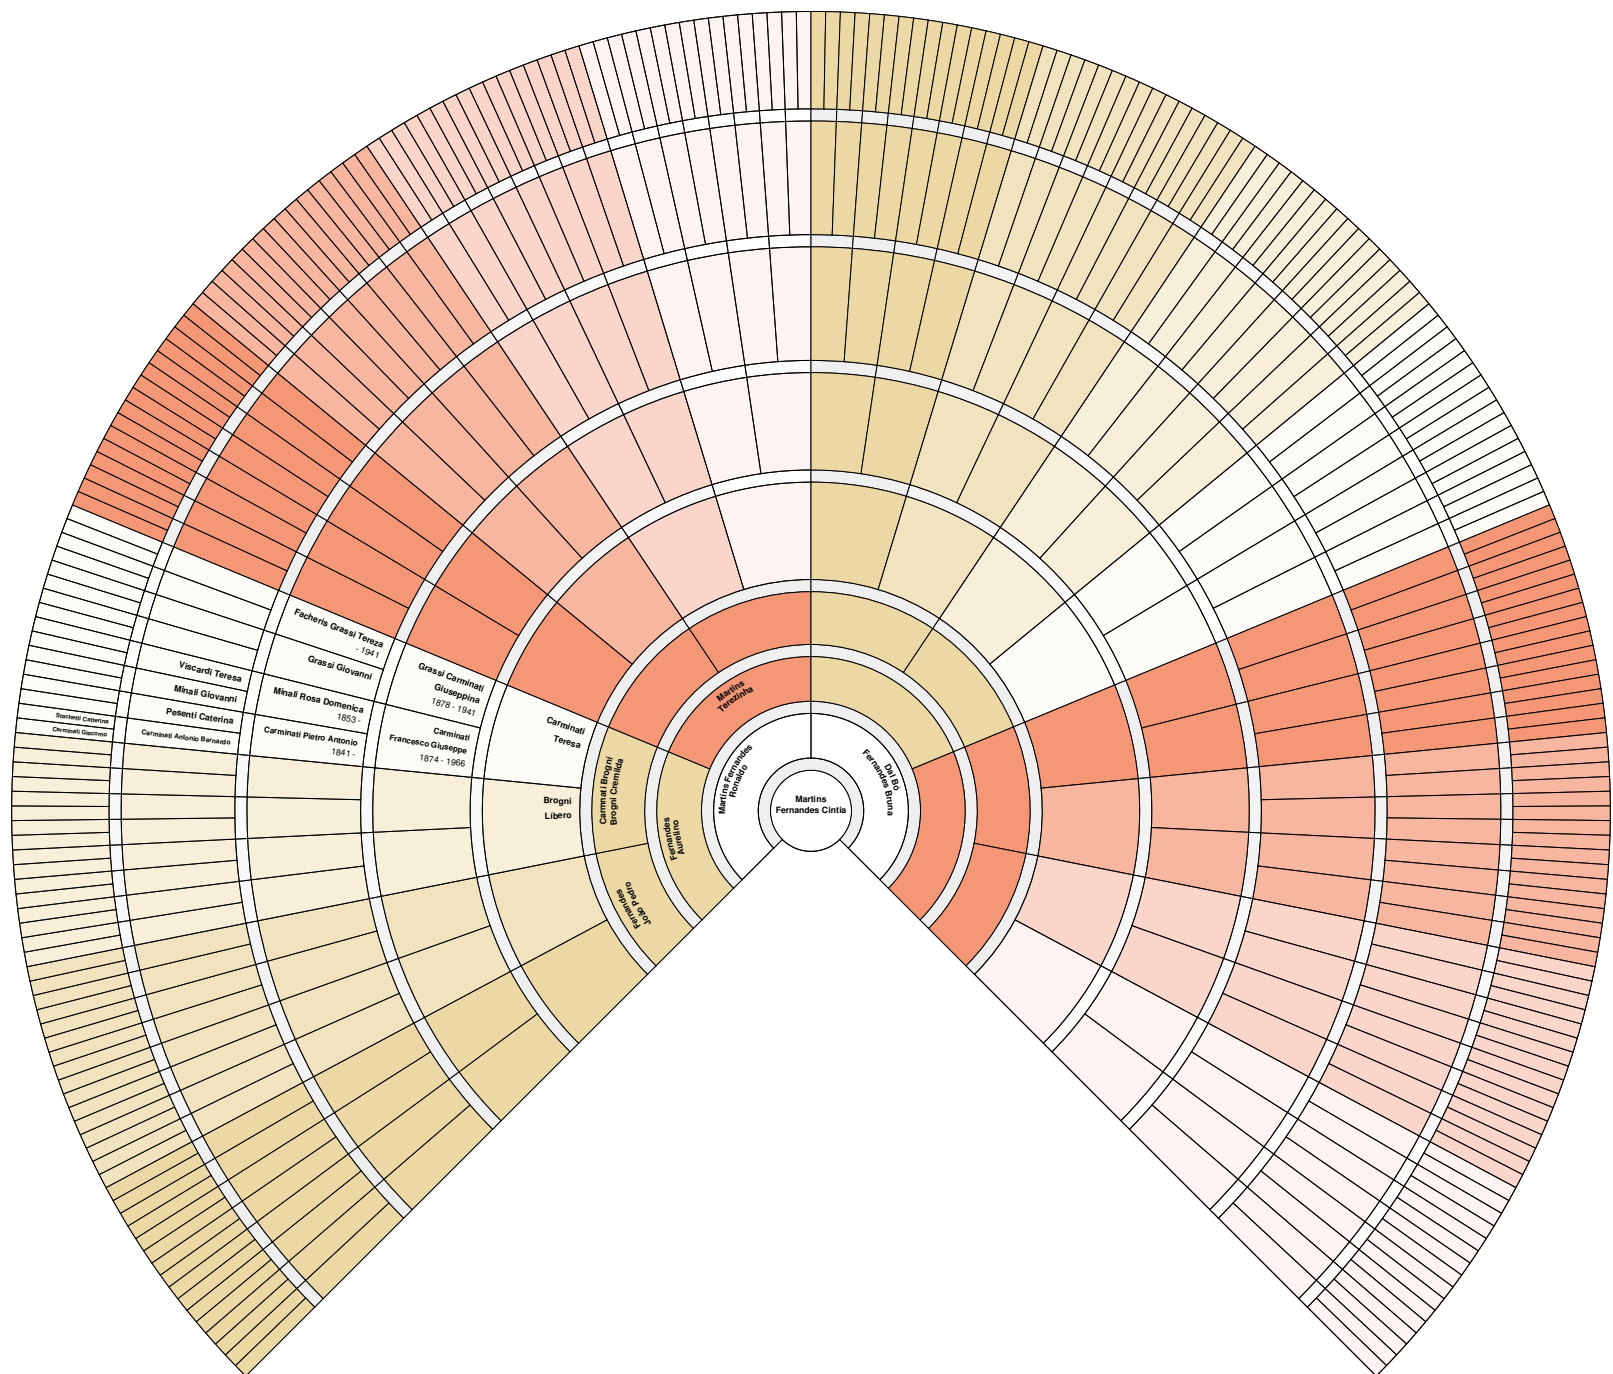

**ÁRVORE GENEALÓGICA DE
TERESA CARMINATI**

1. Brogni, Vieira Aline

7. Martins, Fernandes Cintia

8. Fernandes, Campos Cleber

9. Prada, Cristina

10. Fernandes, da Silva Denise

11. Brogni, de Sena Éverton

12. Fernandes, de Souza Fernanda

13. Brogni, de Sena Fernando

14. Brogni, Vieira Junior Galba José

15. Alves, Brogni Gessica

18. De Sena, Junior Helio

19. Carminati, Brogni Josefina

20. Da Silva, Brogni Keter

21. Brogni, Lucas

23. Brogni, Pazzetto Mariane

25. Fernandes, de Souza Matheus

26. Brogni, Olinda

27. Fernandes, Fernando Priscilla

28. Brogni, Sara

29. Alves, Brogni Thayse

30. Gonçalves, Brogni Valderson

31. Gonçalves, Brogni Vanessa

32. Fernandes, Victor

33. Gonçalves, Brogni Viviana

34. Fernandes, da Silva Wilson