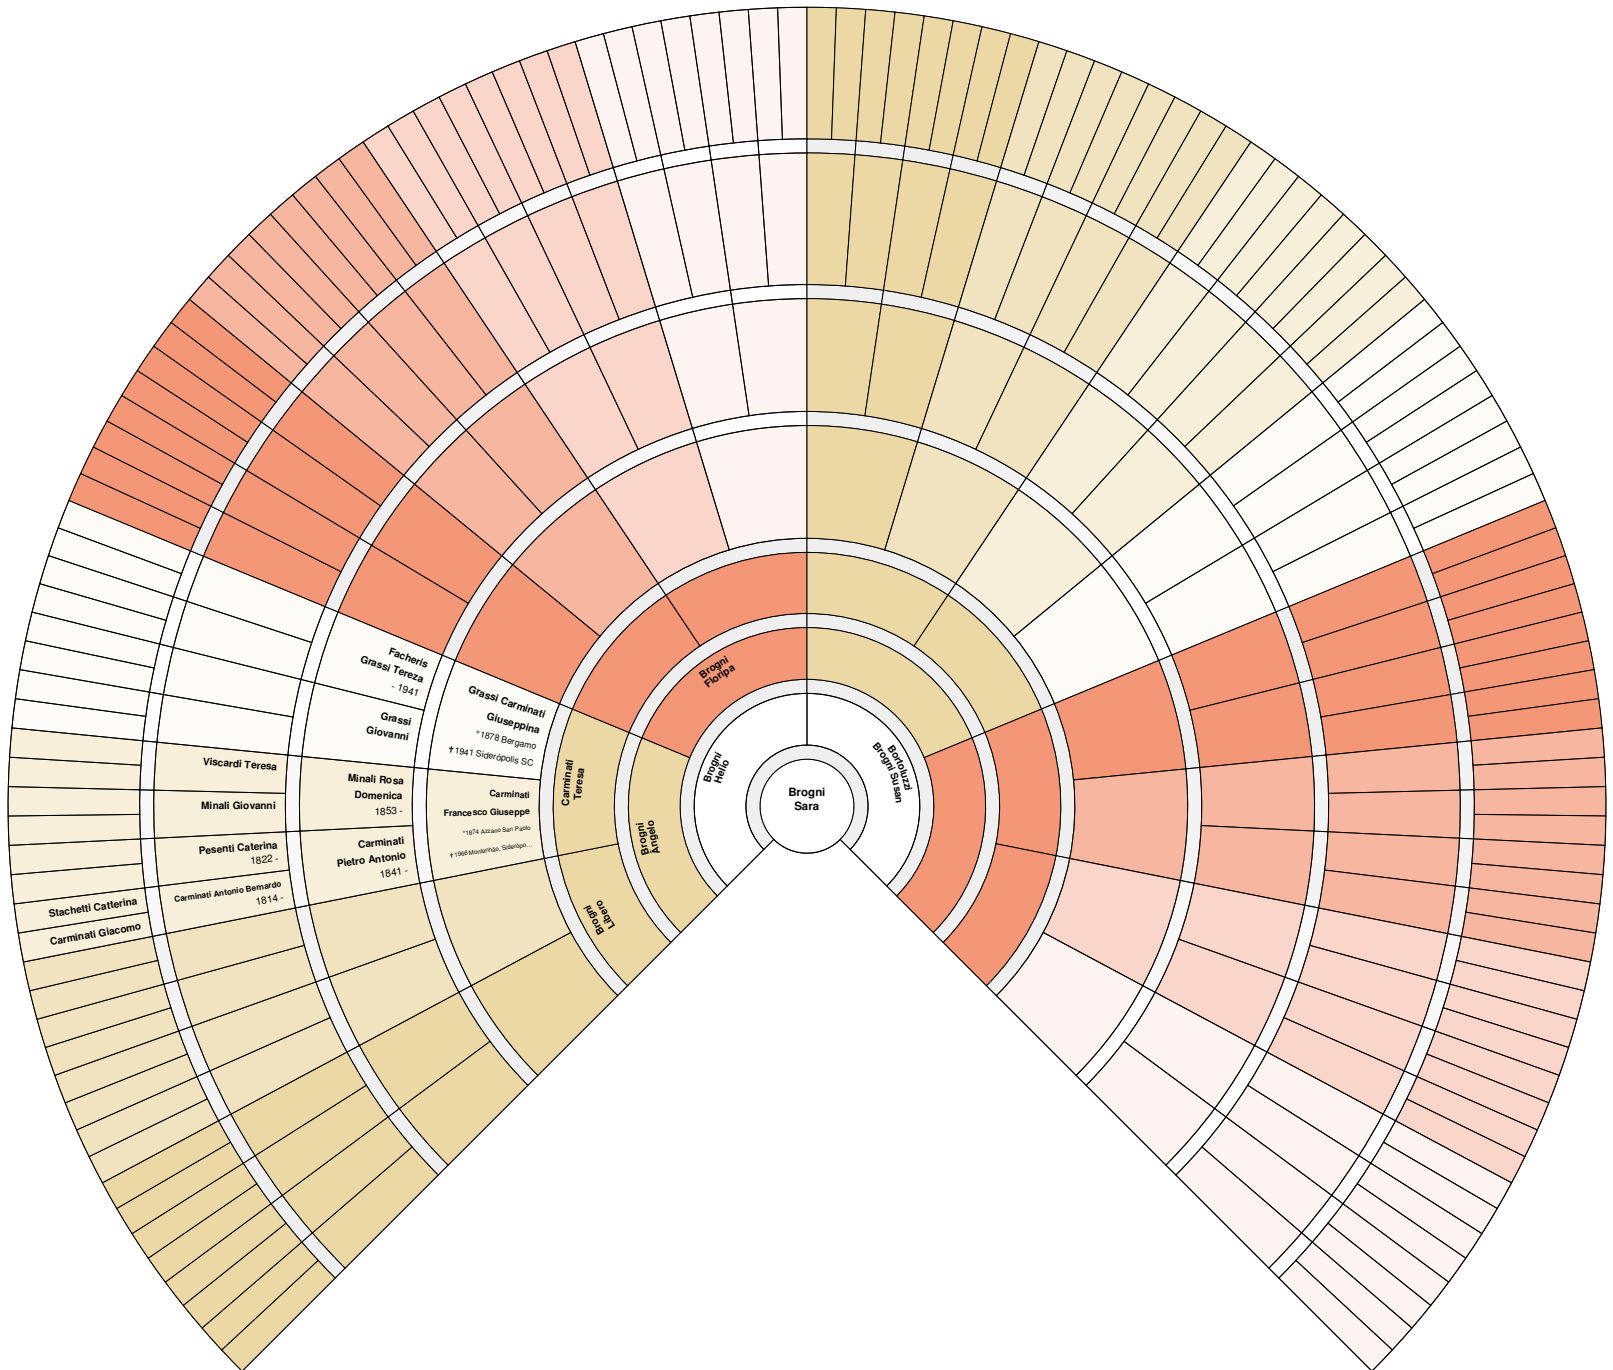

**ÁRVORE GENEALÓGICA DE
TERESA CARMINATI**

1. Brogni, Vieira Aline

7. Martins, Fernandes Cintia

8. Fernandes, Campos Cleber

9. Prada, Cristina

10. Fernandes, da Silva Denise

11. Brogni, de Sena Éverton

12. Fernandes, de Souza Fernanda

13. Brogni, de Sena Fernando

14. Brogni, Vieira Junior Galba José

15. Alves, Brogni Gessica

18. De Sena, Junior Helio

19. Carminati, Brogni Josefina

20. Da Silva, Brogni Keter

21. Brogni, Lucas

23. Brogni, Pazzetto Mariane

25. Fernandes, de Souza Matheus

26. Brogni, Olinda

27. Fernandes, Fernando Priscilla

28. Brogni, Sara

29. Alves, Brogni Thayse

30. Gonçalves, Brogni Valderson

31. Gonçalves, Brogni Vanessa

32. Fernandes, Victor

33. Gonçalves, Brogni Viviana

34. Fernandes, da Silva Wilson