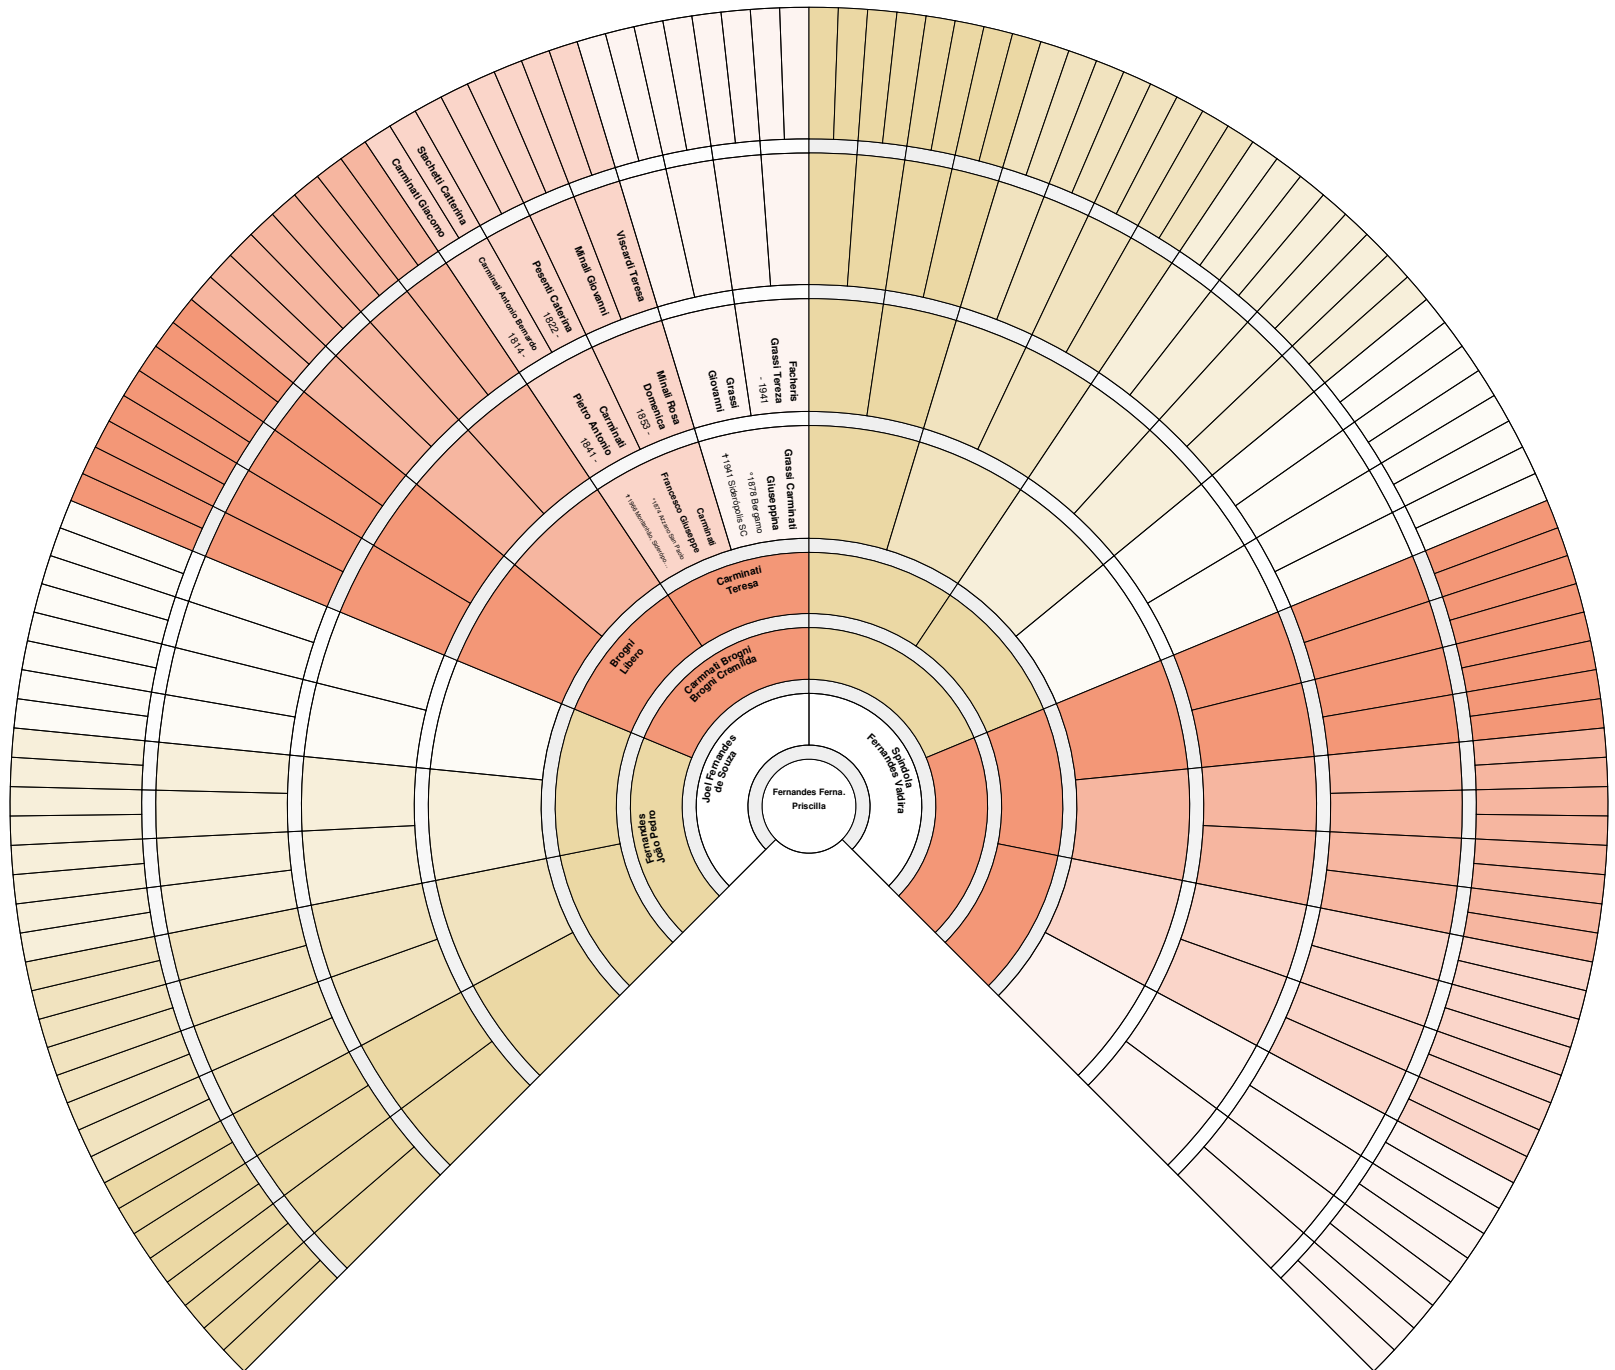

**ÁRVORE GENEALÓGICA DE
TERESA CARMINATI**

1. Brogni, Vieira Aline

7. Martins, Fernandes Cintia

8. Fernandes, Campos Cleber

9. Prada, Cristina

10. Fernandes, da Silva Denise

11. Brogni, de Sena Éverton

12. Fernandes, de Souza Fernanda

13. Brogni, de Sena Fernando

14. Brogni, Vieira Junior Galba José

15. Alves, Brogni Gessica

18. De Sena, Junior Helio

19. Carminati, Brogni Josefina

20. Da Silva, Brogni Keter

21. Brogni, Lucas

23. Brogni, Pazzetto Mariane

25. Fernandes, de Souza Matheus

26. Brogni, Olinda

27. Fernandes, Fernando Priscilla

28. Brogni, Sara

29. Alves, Brogni Thayse

30. Gonçalves, Brogni Valderson

31. Gonçalves, Brogni Vanessa

32. Fernandes, Victor

33. Gonçalves, Brogni Viviana

34. Fernandes, da Silva Wilson