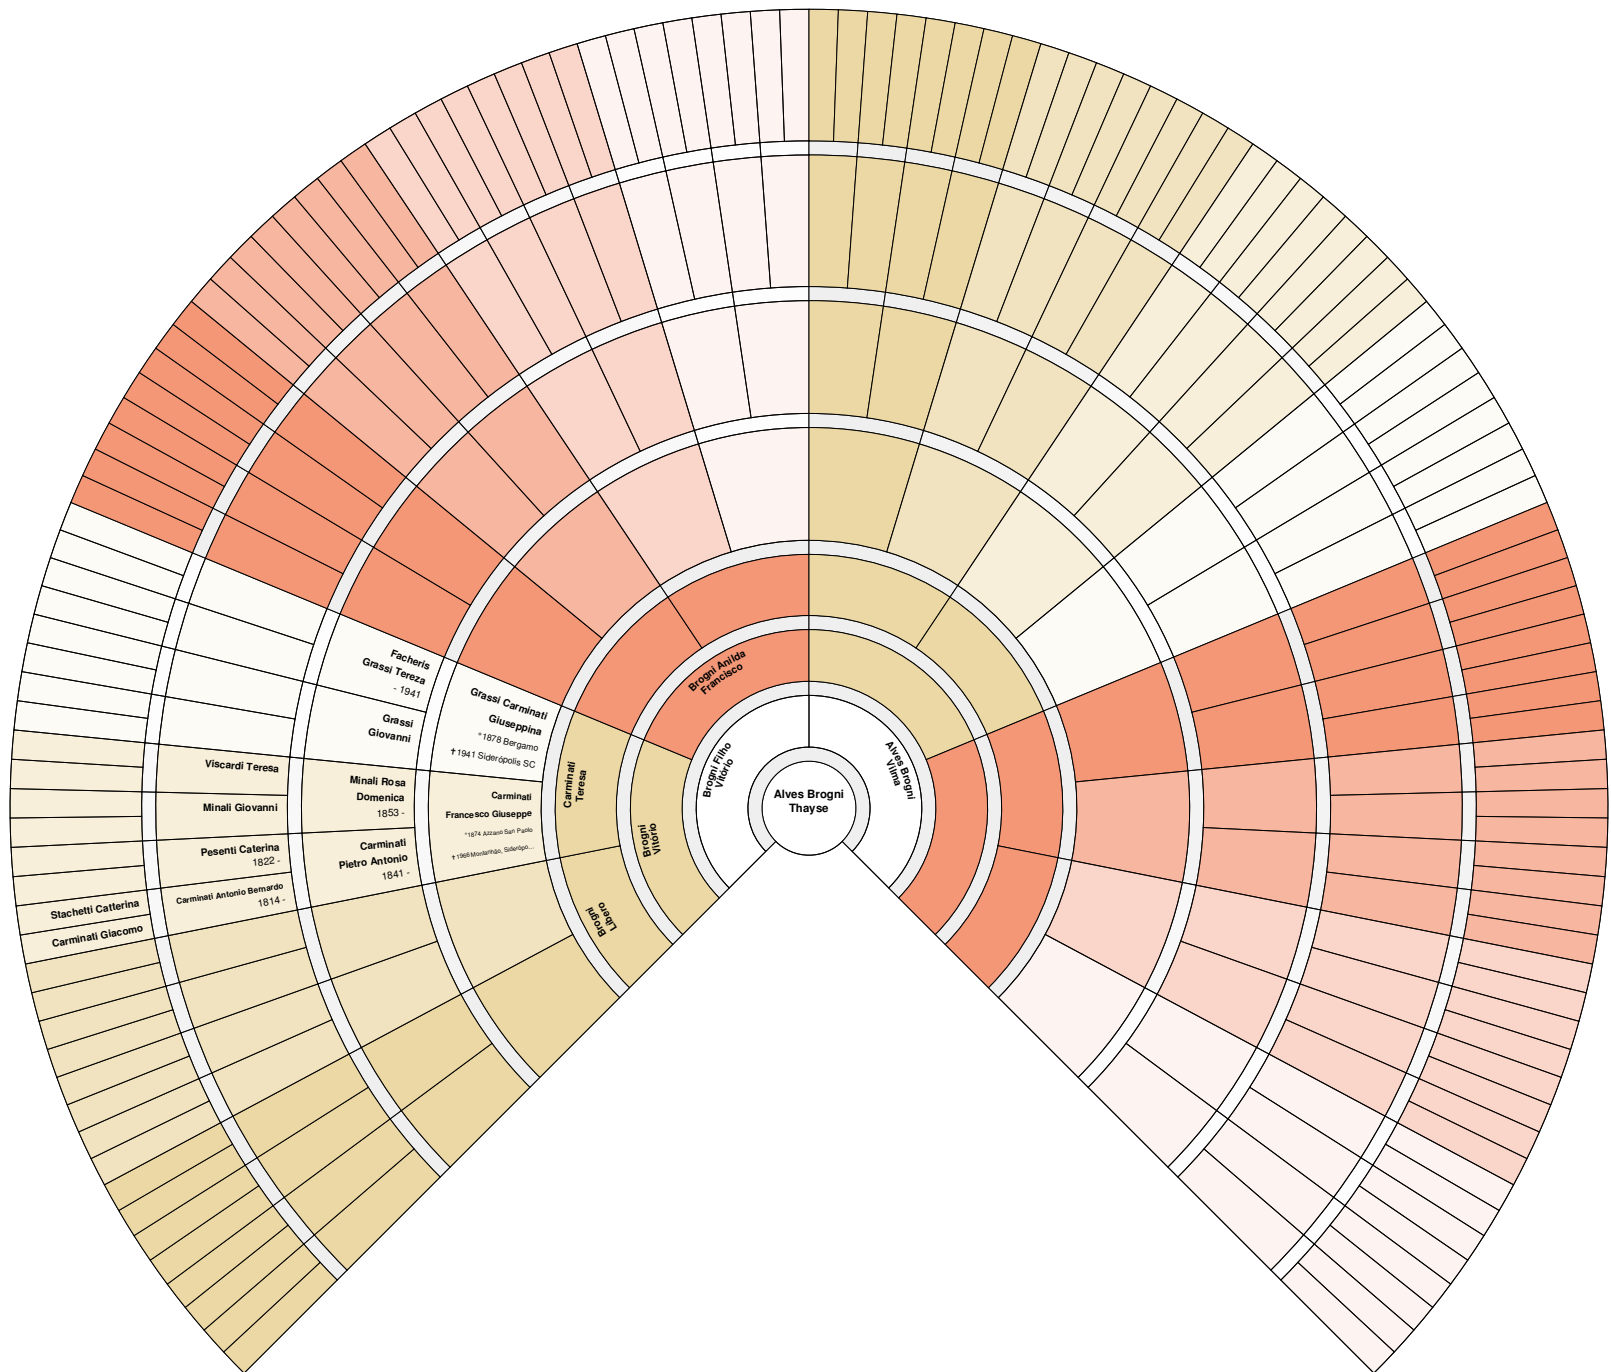

**ÁRVORE GENEALÓGICA DE
TERESA CARMINATI**

1. Brogni, Vieira Aline

7. Martins, Fernandes Cintia

8. Fernandes, Campos Cleber

9. Prada, Cristina

10. Fernandes, da Silva Denise

11. Brogni, de Sena Éverton

12. Fernandes, de Souza Fernanda

13. Brogni, de Sena Fernando

14. Brogni, Vieira Junior Galba José

15. Alves, Brogni Gessica

18. De Sena, Junior Helio

19. Carminati, Brogni Josefina

20. Da Silva, Brogni Keter

21. Brogni, Lucas

23. Brogni, Pazzetto Mariane

25. Fernandes, de Souza Matheus

26. Brogni, Olinda

27. Fernandes, Fernando Priscilla

28. Brogni, Sara

29. Alves, Brogni Thayse

30. Gonçalves, Brogni Valderson

31. Gonçalves, Brogni Vanessa

32. Fernandes, Victor

33. Gonçalves, Brogni Viviana

34. Fernandes, da Silva Wilson