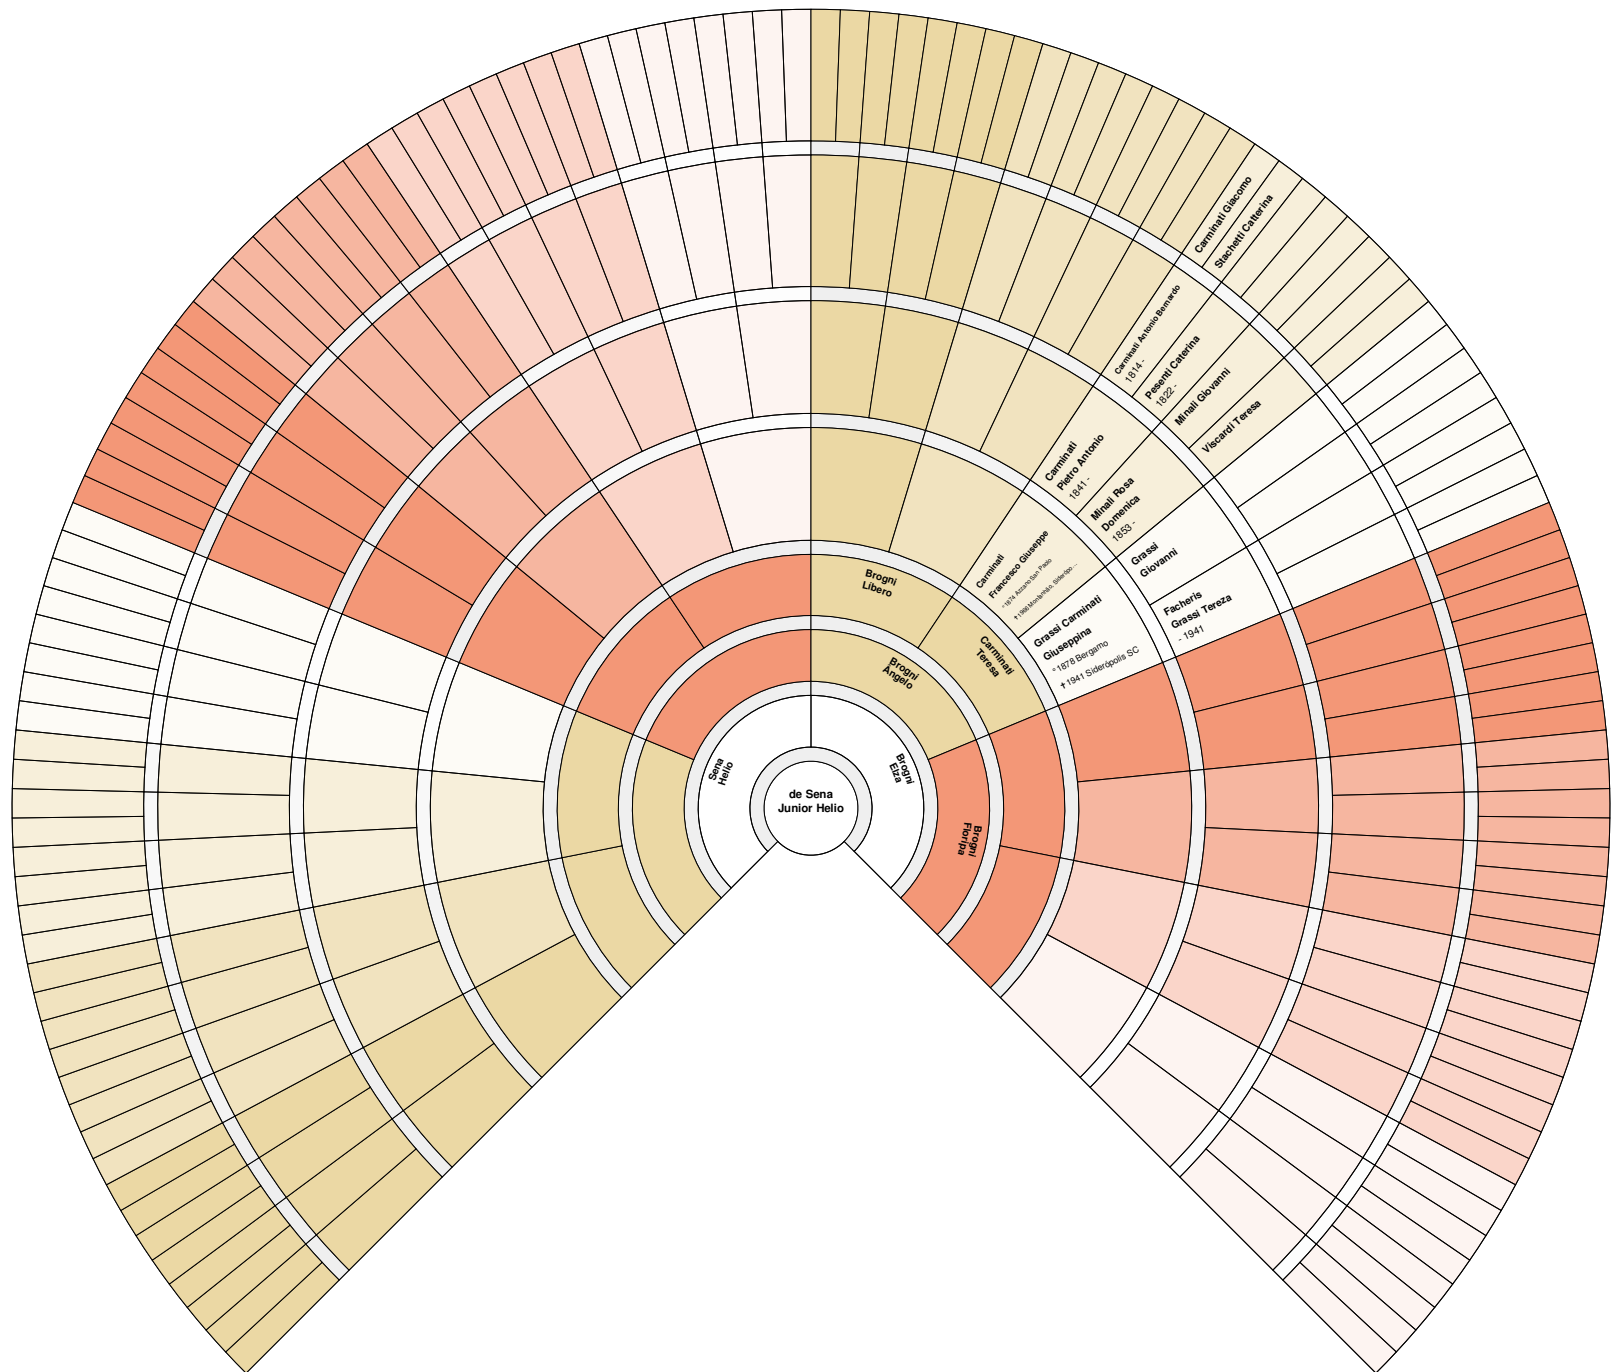

**ÁRVORE GENEALÓGICA DE
TERESA CARMINATI**

1. Brogni, Vieira Aline

7. Martins, Fernandes Cintia

8. Fernandes, Campos Cleber

9. Prada, Cristina

10. Fernandes, da Silva Denise

11. Brogni, de Sena Éverton

12. Fernandes, de Souza Fernanda

13. Brogni, de Sena Fernando

14. Brogni, Vieira Junior Galba José

15. Alves, Brogni Gessica

18. De Sena, Junior Helio

19. Carminati, Brogni Josefina

20. Da Silva, Brogni Keter

21. Brogni, Lucas

23. Brogni, Pazzetto Mariane

25. Fernandes, de Souza Matheus

26. Brogni, Olinda

27. Fernandes, Fernando Priscilla

28. Brogni, Sara

29. Alves, Brogni Thayse

30. Gonçalves, Brogni Valderson

31. Gonçalves, Brogni Vanessa

32. Fernandes, Victor

33. Gonçalves, Brogni Viviana

34. Fernandes, da Silva Wilson