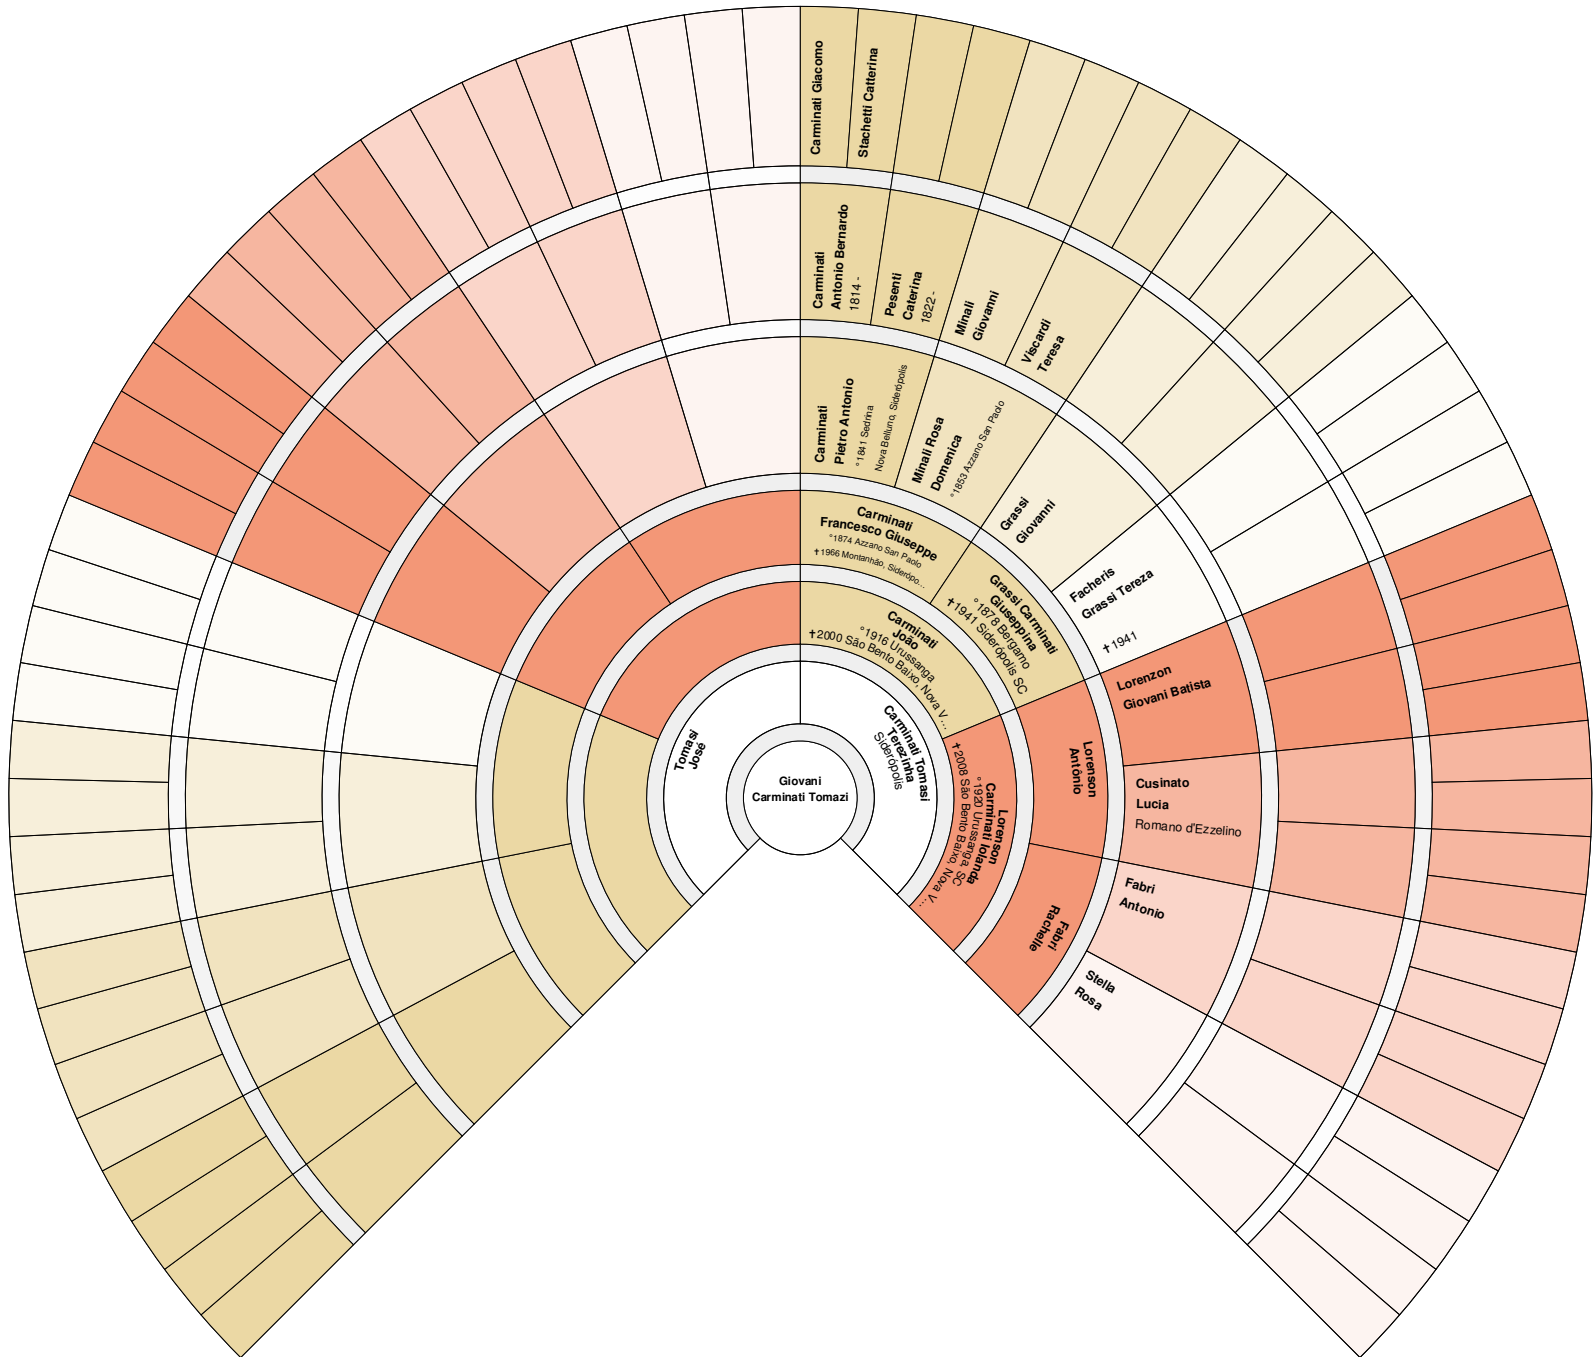

**ÁRVORE GENEALÓGICA DE
JOÃO CARMINATI**

1. Carminati, Bressan Helena

2. Bonotto, Carminati Luigi

12. Guollo, Tomasi Carminati Otavio

13. Tomazi, Carminati Giovani

22. Junkes, dos Santos Pedro

23. Carminati, Ghisi Aline

24. Rech, Junkes Sandro

26. Savi, Junkes Diogo