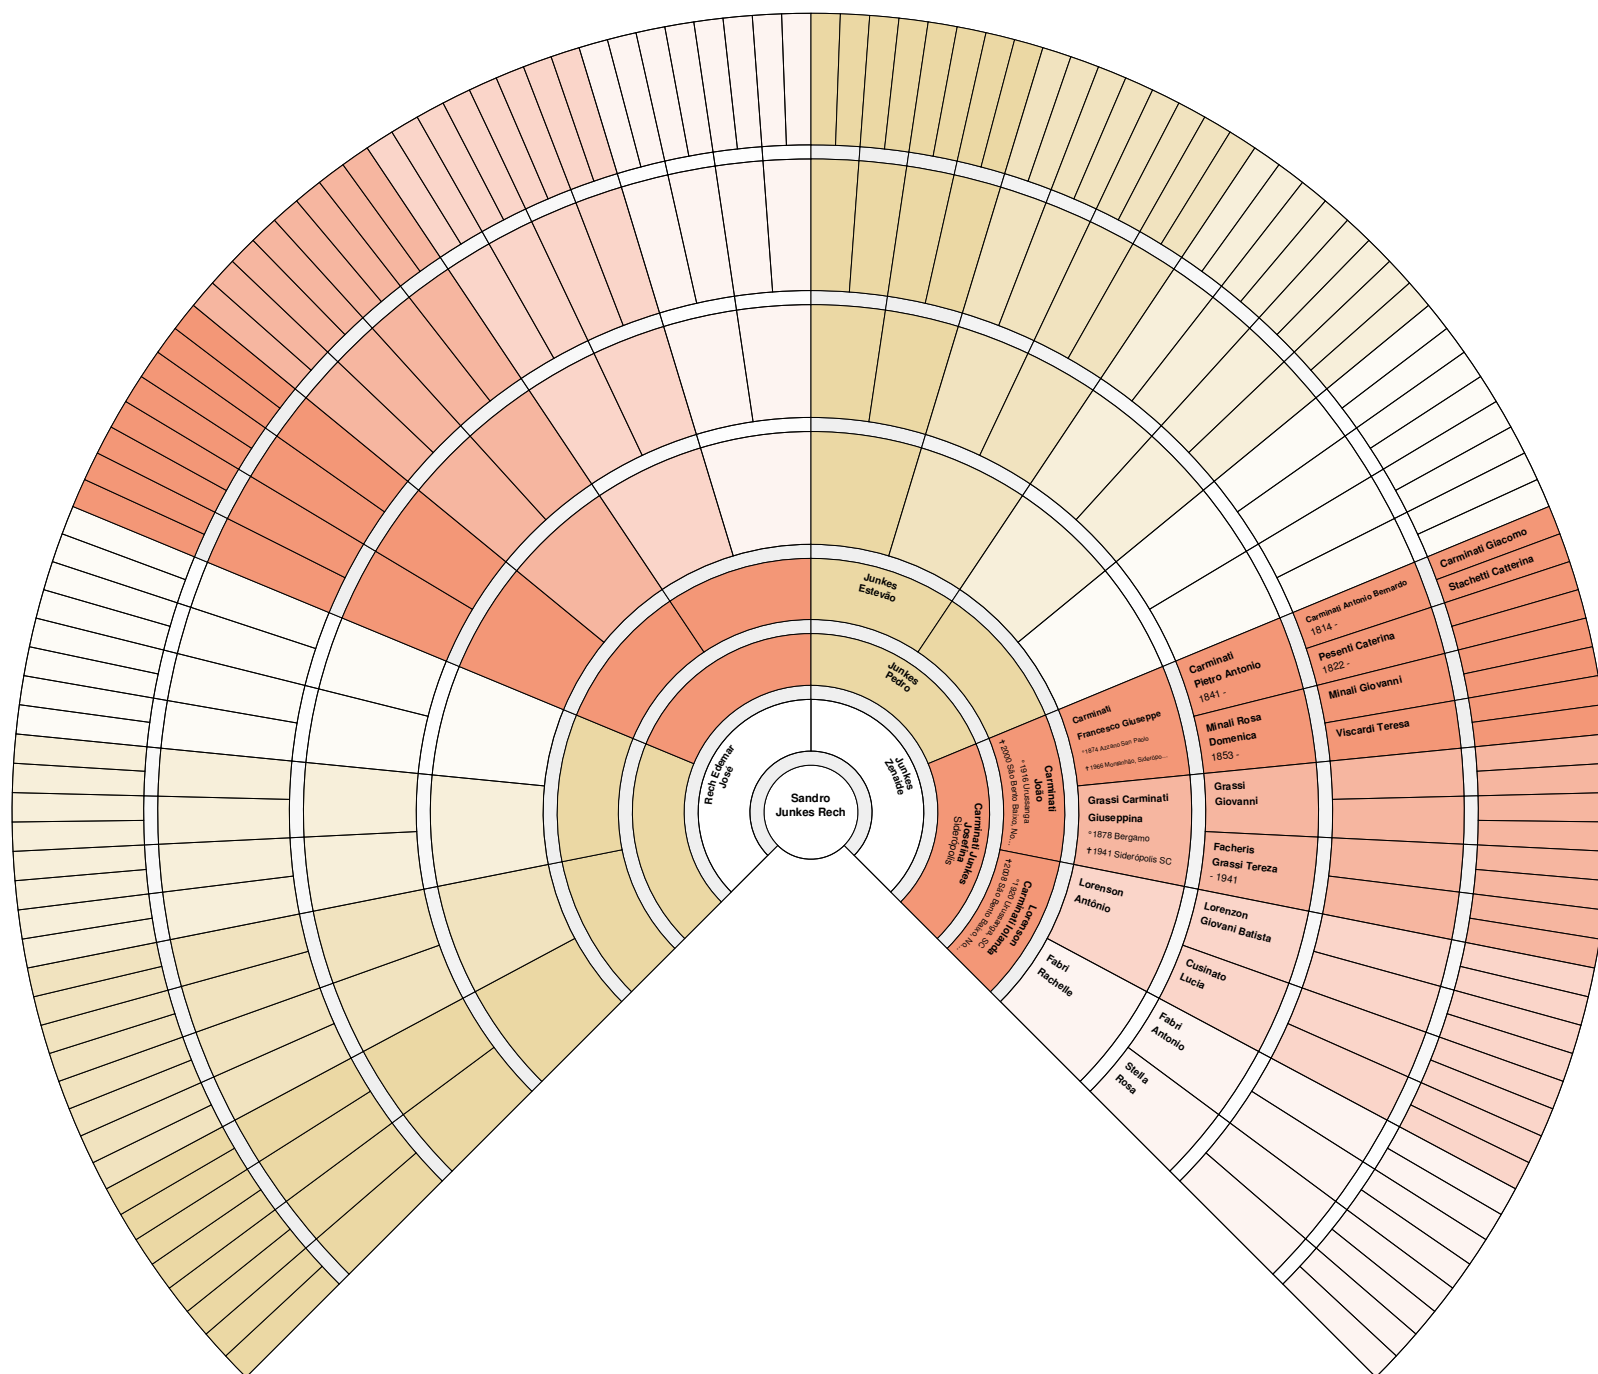

**ÁRVORE GENEALÓGICA DE
JOÃO CARMINATI**

1. Carminati, Bressan Helena

2. Bonotto, Carminati Luigi

12. Guollo, Tomasi Carminati Otavio

13. Tomazi, Carminati Giovani

22. Junkes, dos Santos Pedro

23. Carminati, Ghisi Aline

24. Rech, Junkes Sandro

26. Savi, Junkes Diogo