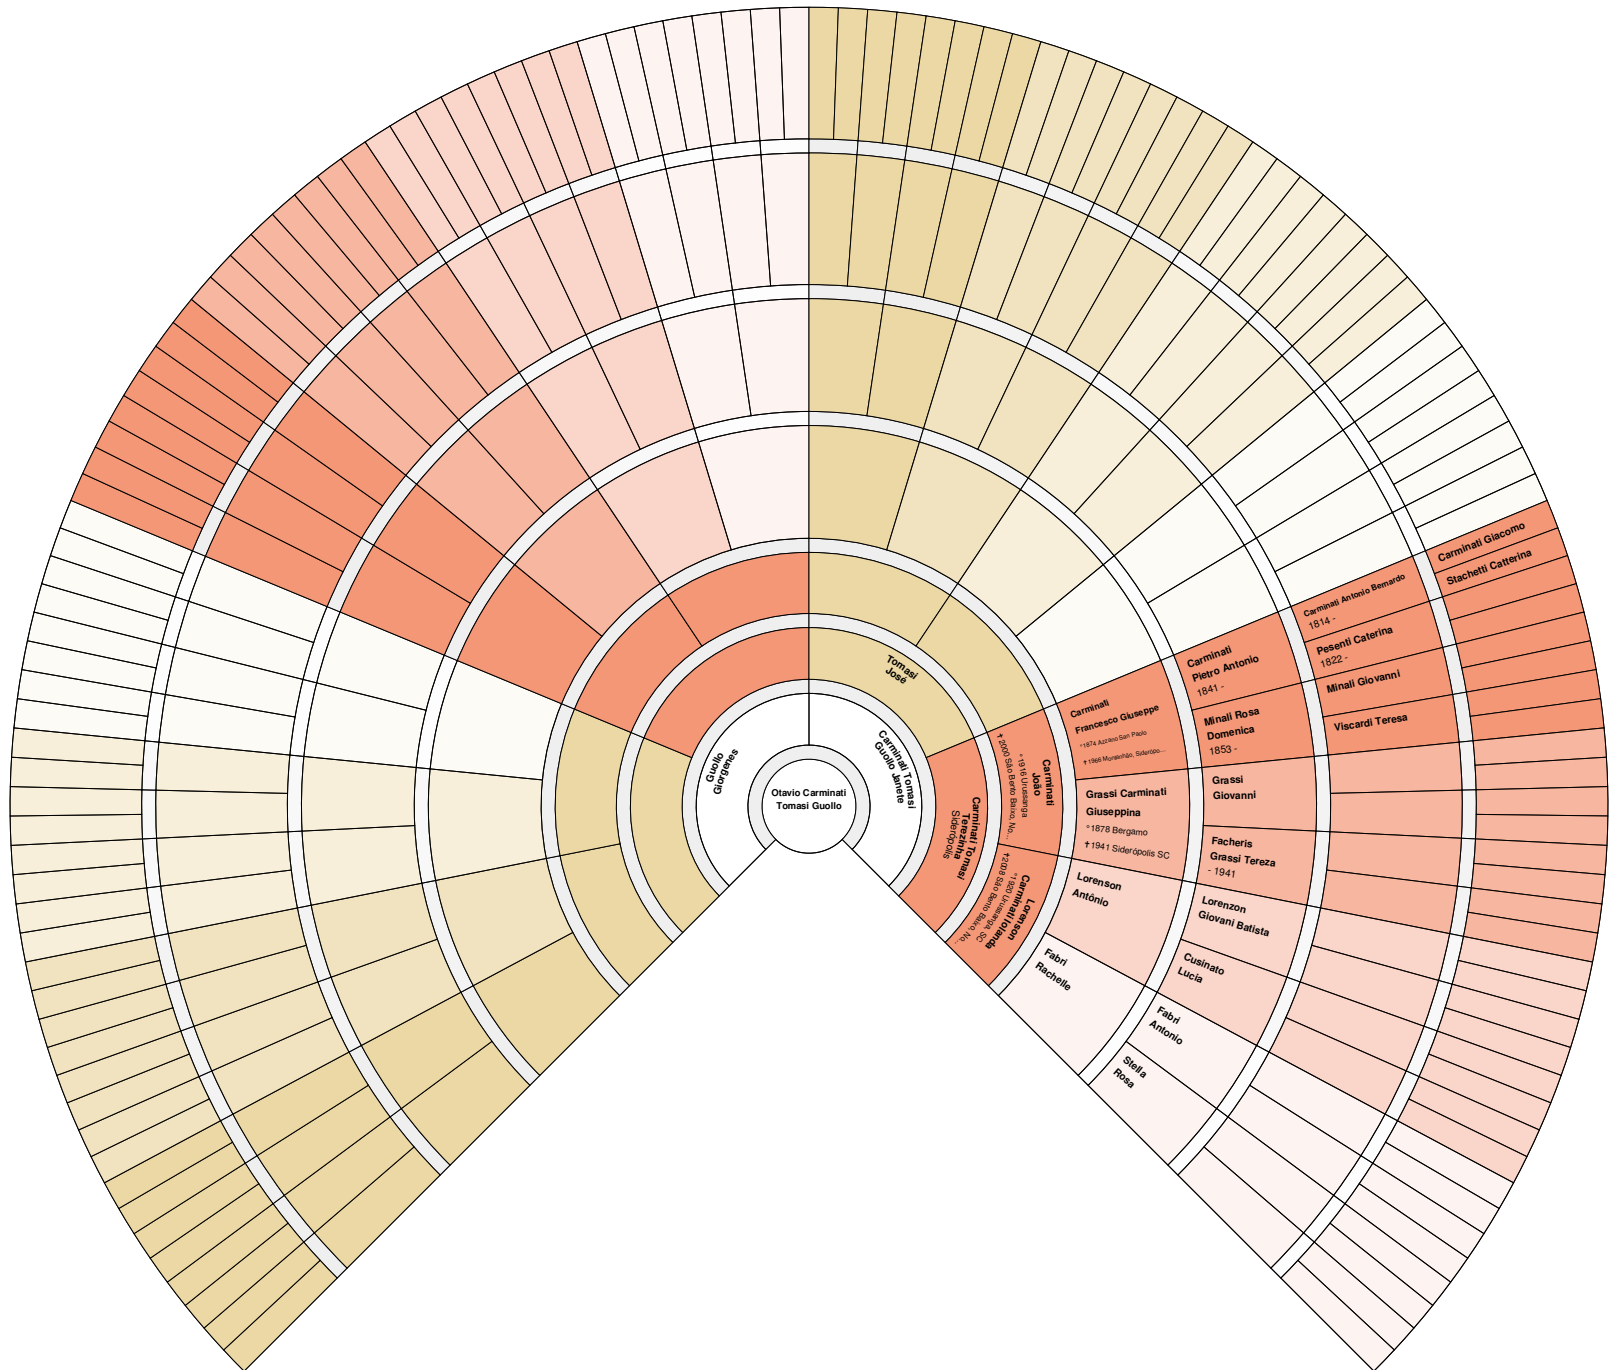

**ÁRVORE GENEALÓGICA DE
JOÃO CARMINATI**

1. Carminati, Bressan Helena

2. Bonotto, Carminati Luigi

12. Guollo, Tomasi Carminati Otavio

13. Tomazi, Carminati Giovani

22. Junkes, dos Santos Pedro

23. Carminati, Ghisi Aline

24. Rech, Junkes Sandro

26. Savi, Junkes Diogo