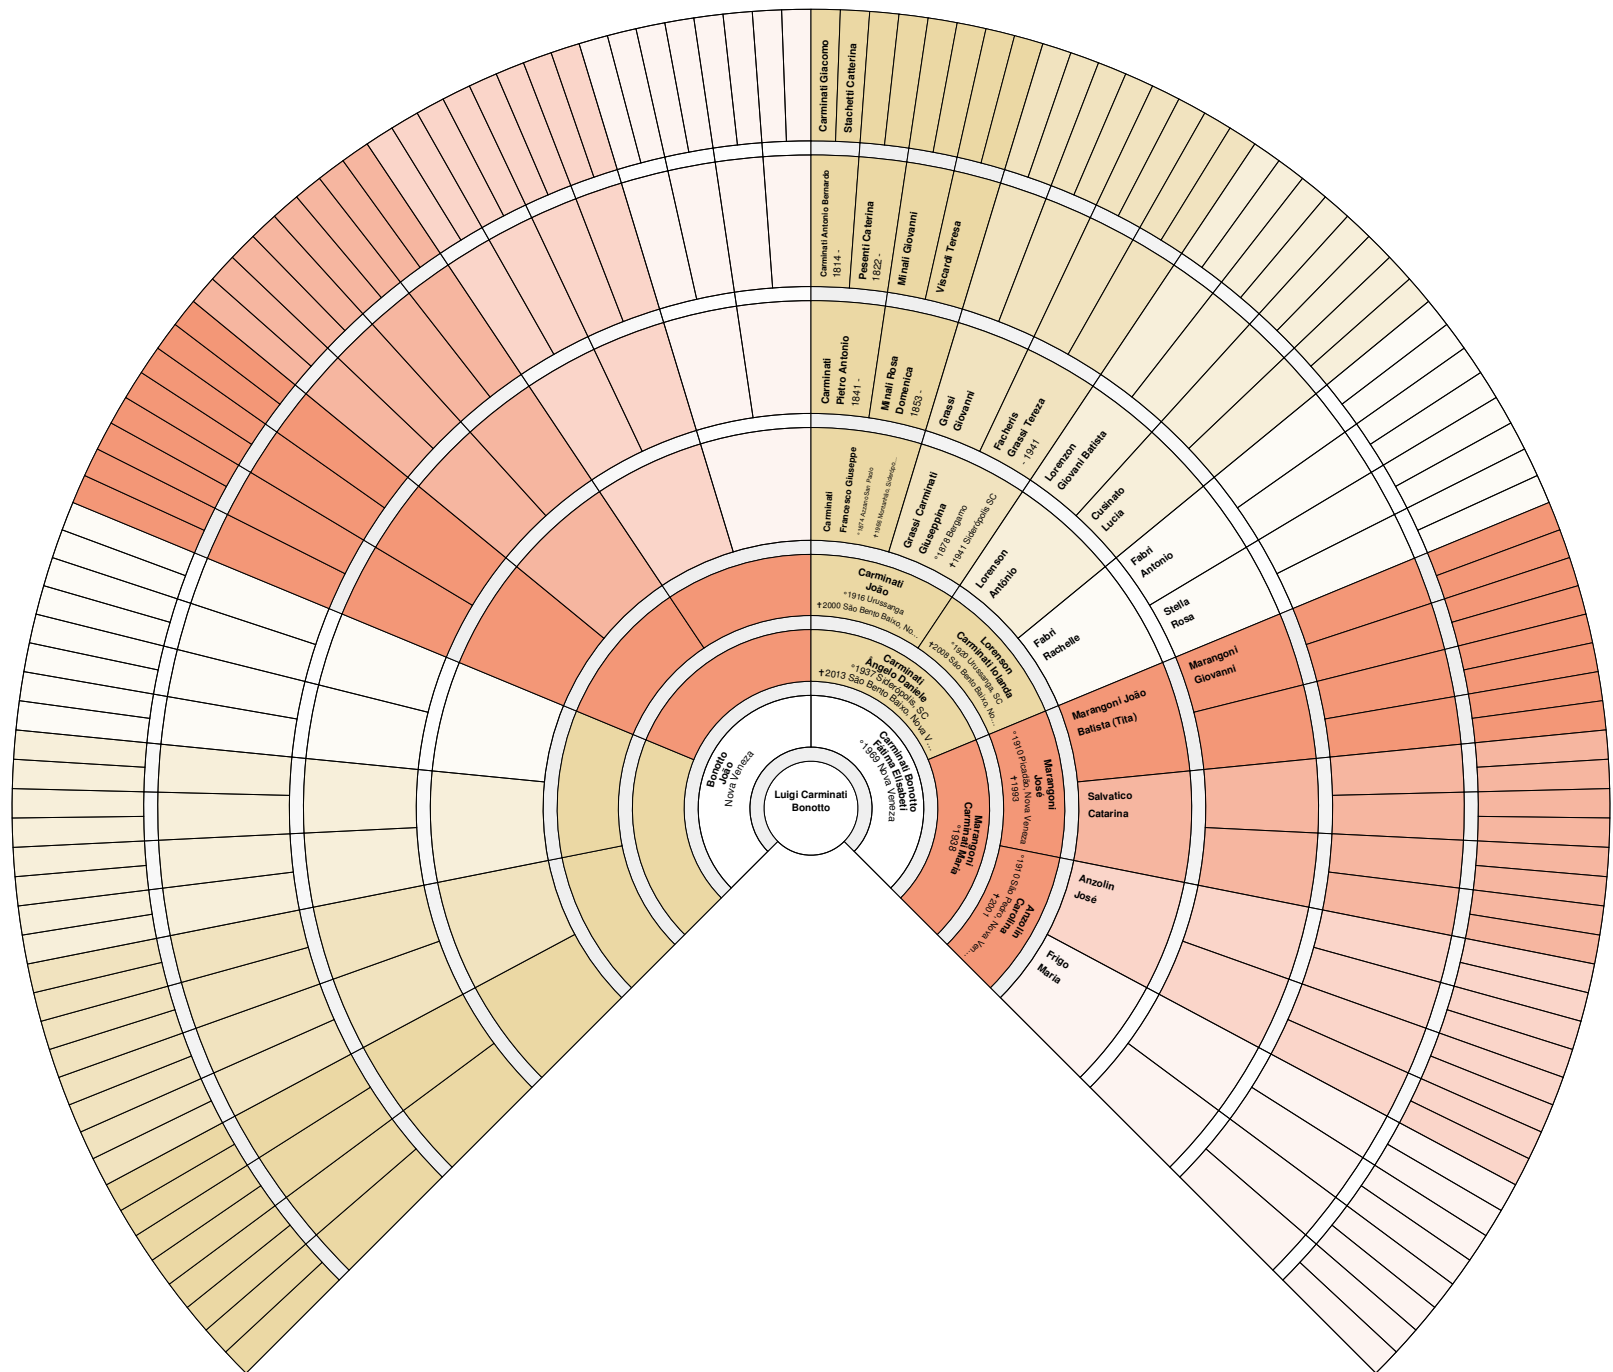

**ÁRVORE GENEALÓGICA DE
JOÃO CARMINATI**

1. Carminati, Bressan Helena

2. Bonotto, Carminati Luigi

12. Guollo, Tomasi Carminati Otavio

13. Tomazi, Carminati Giovani

22. Junkes, dos Santos Pedro

23. Carminati, Ghisi Aline

24. Rech, Junkes Sandro

26. Savi, Junkes Diogo