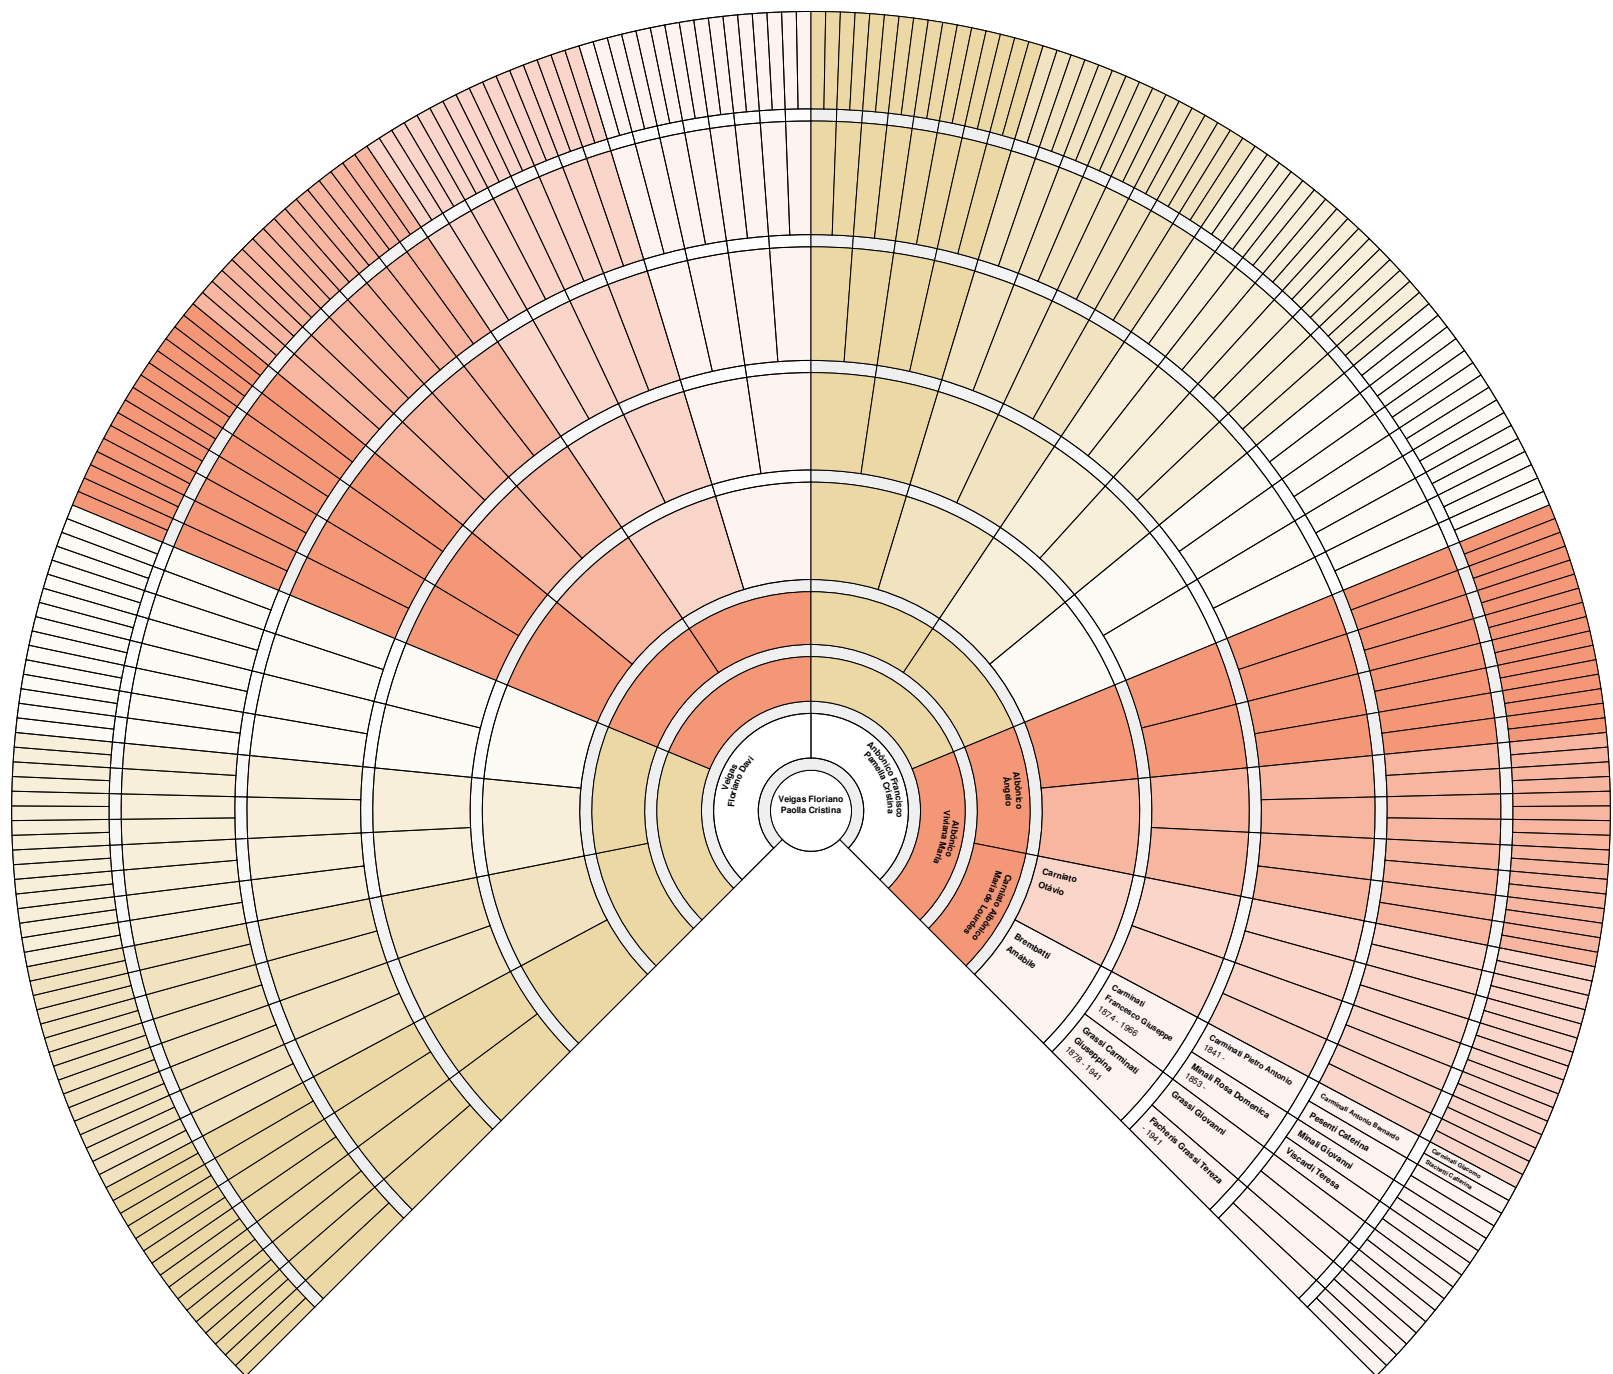

**ÁRVORE GENEALÓGICA DE
AMÁBILE BREMBATI**

2. Batista, Lemes Ana Carolina

3. Chalusniaki, André

4. Chalusniaki, Andressa

6. Milanese, Carniato Denise

7. Albônico, Eduardo

9. Dos Anjos, Carniato Franciele

10. Nunes, Carniato Gabriel

11. Carniatio, Bortolotto Geruza

12. Albônico, Rocha Gustavo Henrique

14. Tomé, Carniatio Izabela

15. Chalusniaki, Izabelli

17. Silva, Tomé Leticia da

19. Borges, Batista Lucas

22. Carniato, Miguel Tomé

24. Carniatio, Veneranto Natiely

25. Milanese, Carniato Otávio

26. Veigas, Floriano Paolla Cristina

27. Francisco, Peterson Allan

29. Carniato, da Silva Sophia

30. Albônico, Vanessa Evelyn

31. Carniatio, Junior Vanio

32. Albônico, dos Santos Vergínia Sonia

33. Carniato, de Oliveira Victor

34. Albônico, Rocha Vinicius Gabriel

35. Albônio, Volnei Ângelo