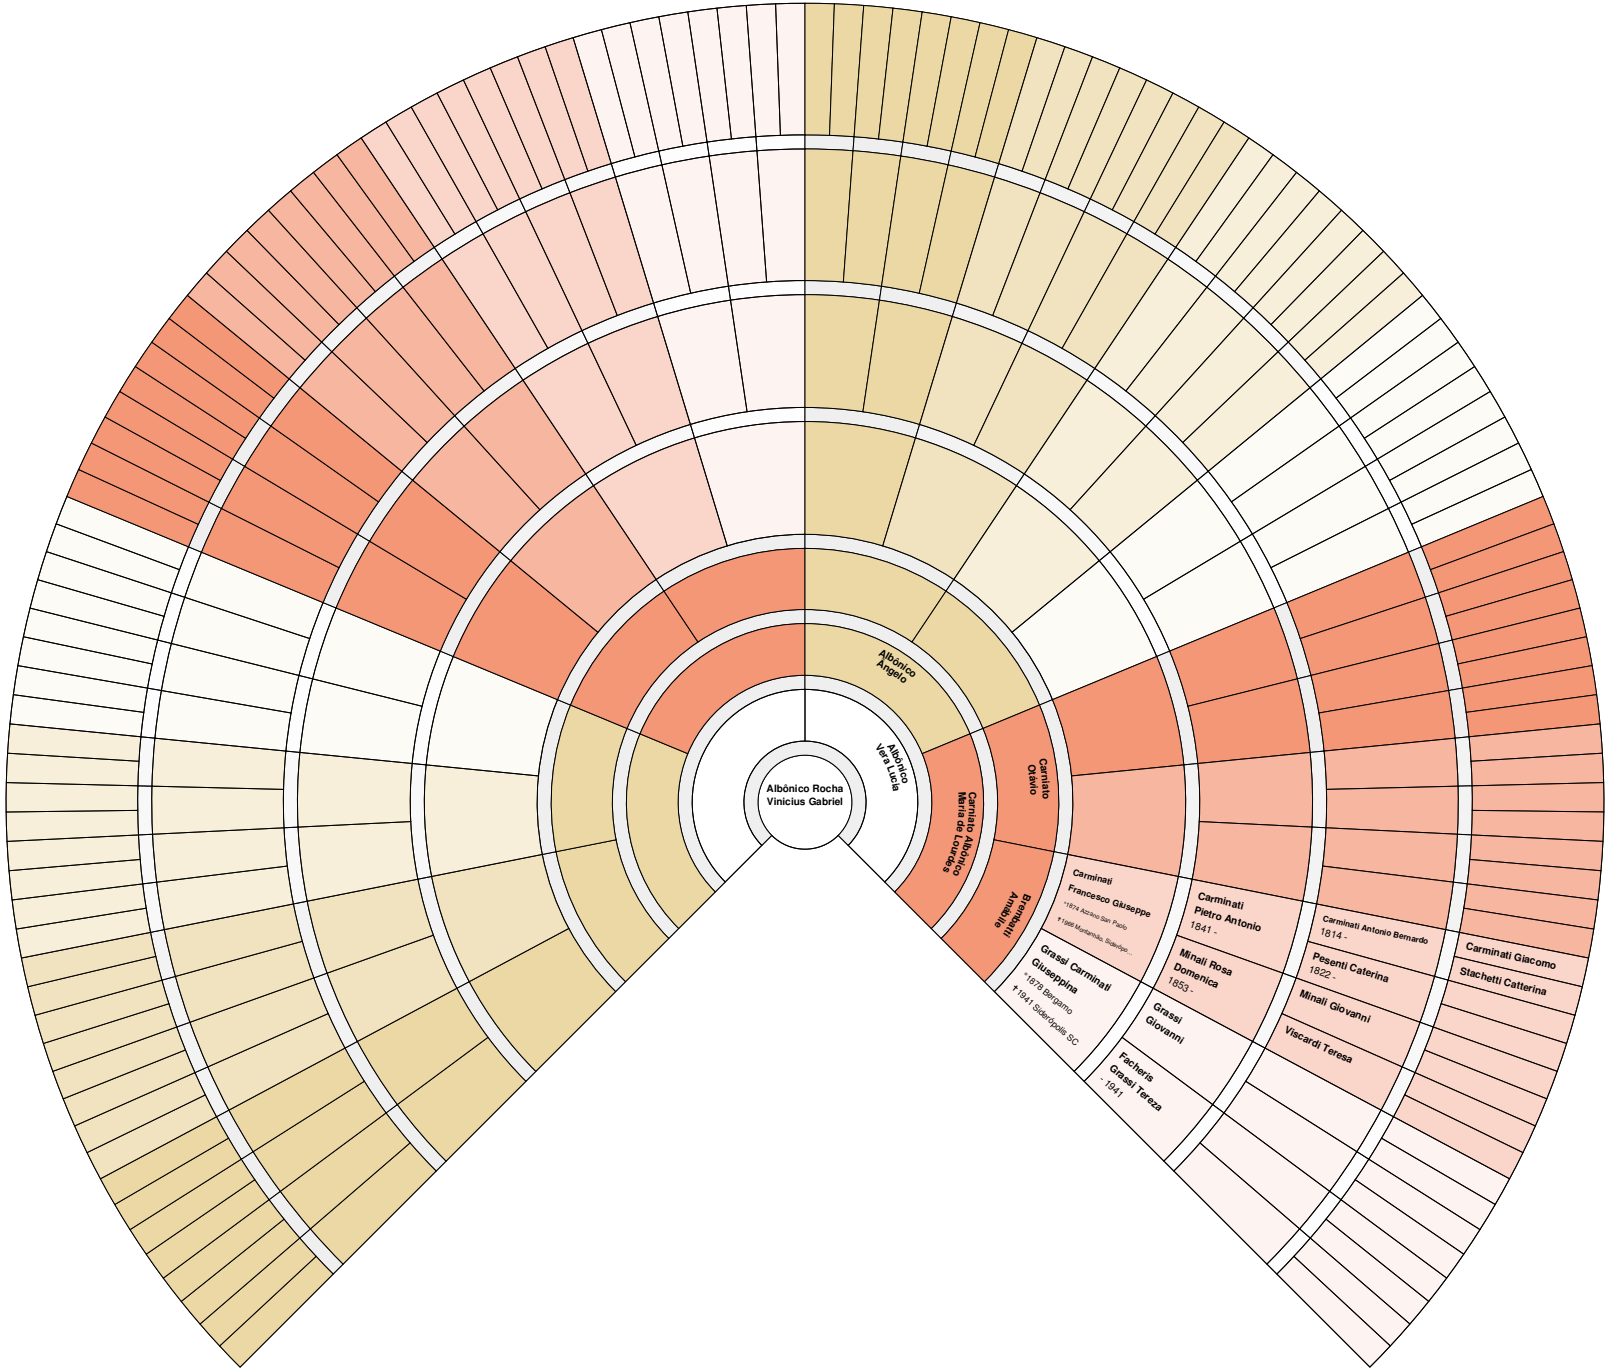

**ÁRVORE GENEALÓGICA DE
AMÁBILE BREMBATI**

2. Batista, Lemes Ana Carolina

3. Chalusniaki, André

4. Chalusniaki, Andressa

6. Milanese, Carniato Denise

7. Albônico, Eduardo

9. Dos Anjos, Carniato Franciele

10. Nunes, Carniato Gabriel

11. Carniatio, Bortolotto Geruza

12. Albônico, Rocha Gustavo Henrique

14. Tomé, Carniatio Izabela

15. Chalusniaki, Izabelli

17. Silva, Tomé Leticia da

19. Borges, Batista Lucas

22. Carniato, Miguel Tomé

24. Carniatio, Veneranto Natiely

25. Milanese, Carniato Otávio

26. Veigas, Floriano Paolla Cristina

27. Francisco, Peterson Allan

29. Carniato, da Silva Sophia

30. Albônico, Vanessa Evelyn

31. Carniatio, Junior Vanio

32. Albônico, dos Santos Vergínia Sonia

33. Carniato, de Oliveira Victor

34. Albônico, Rocha Vinicius Gabriel

35. Albônio, Volnei Ângelo