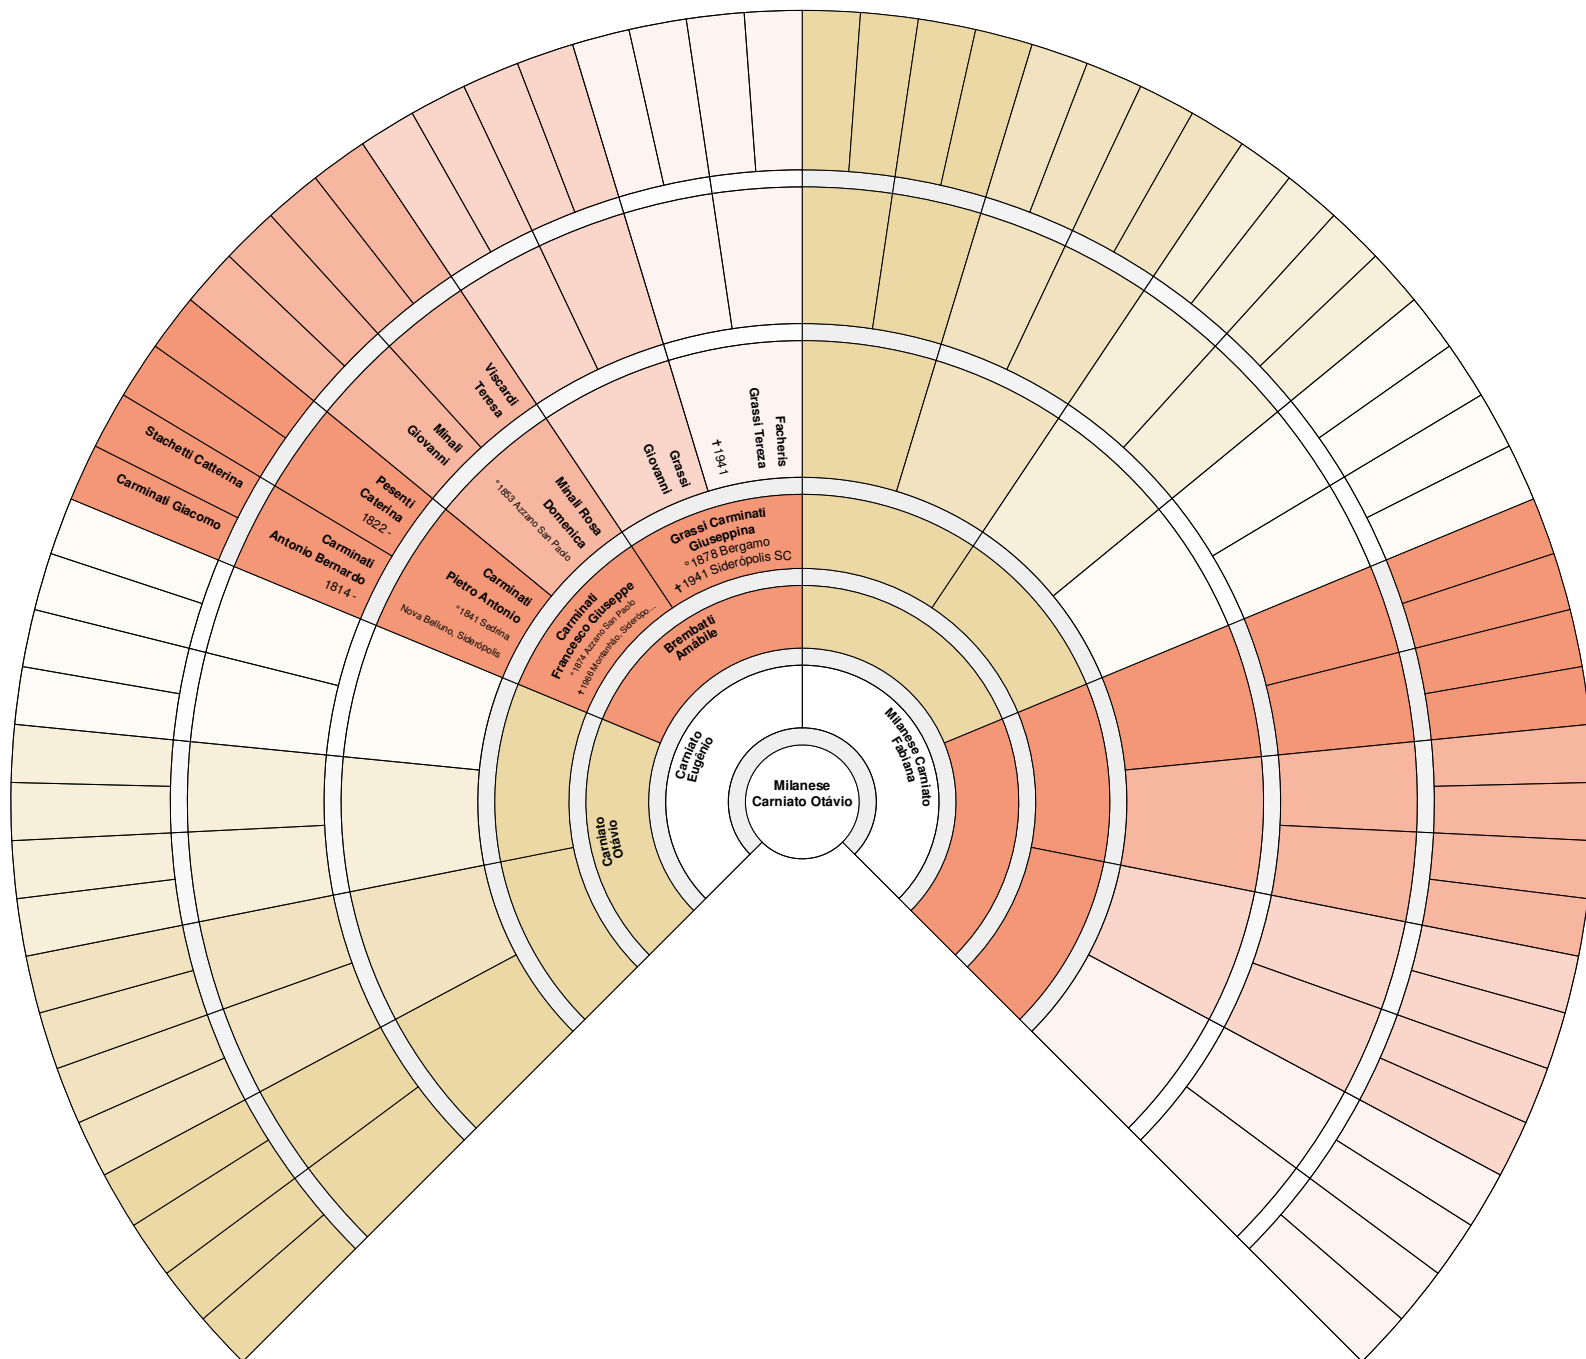

**ÁRVORE GENEALÓGICA DE
AMÁBILE BREMBATI**

2. Batista, Lemes Ana Carolina

3. Chalusniaki, André

4. Chalusniaki, Andressa

6. Milanese, Carniato Denise

7. Albônico, Eduardo

9. Dos Anjos, Carniato Franciele

10. Nunes, Carniato Gabriel

11. Carniatio, Bortolotto Geruza

12. Albônico, Rocha Gustavo Henrique

14. Tomé, Carniatio Izabela

15. Chalusniaki, Izabelli

17. Silva, Tomé Leticia da

19. Borges, Batista Lucas

22. Carniato, Miguel Tomé

24. Carniatio, Veneranto Natiely

25. Milanese, Carniato Otávio

26. Veigas, Floriano Paolla Cristina

27. Francisco, Peterson Allan

29. Carniato, da Silva Sophia

30. Albônico, Vanessa Evelyn

31. Carniatio, Junior Vanio

32. Albônico, dos Santos Vergínia Sonia

33. Carniato, de Oliveira Victor

34. Albônico, Rocha Vinicius Gabriel

35. Albônio, Volnei Ângelo