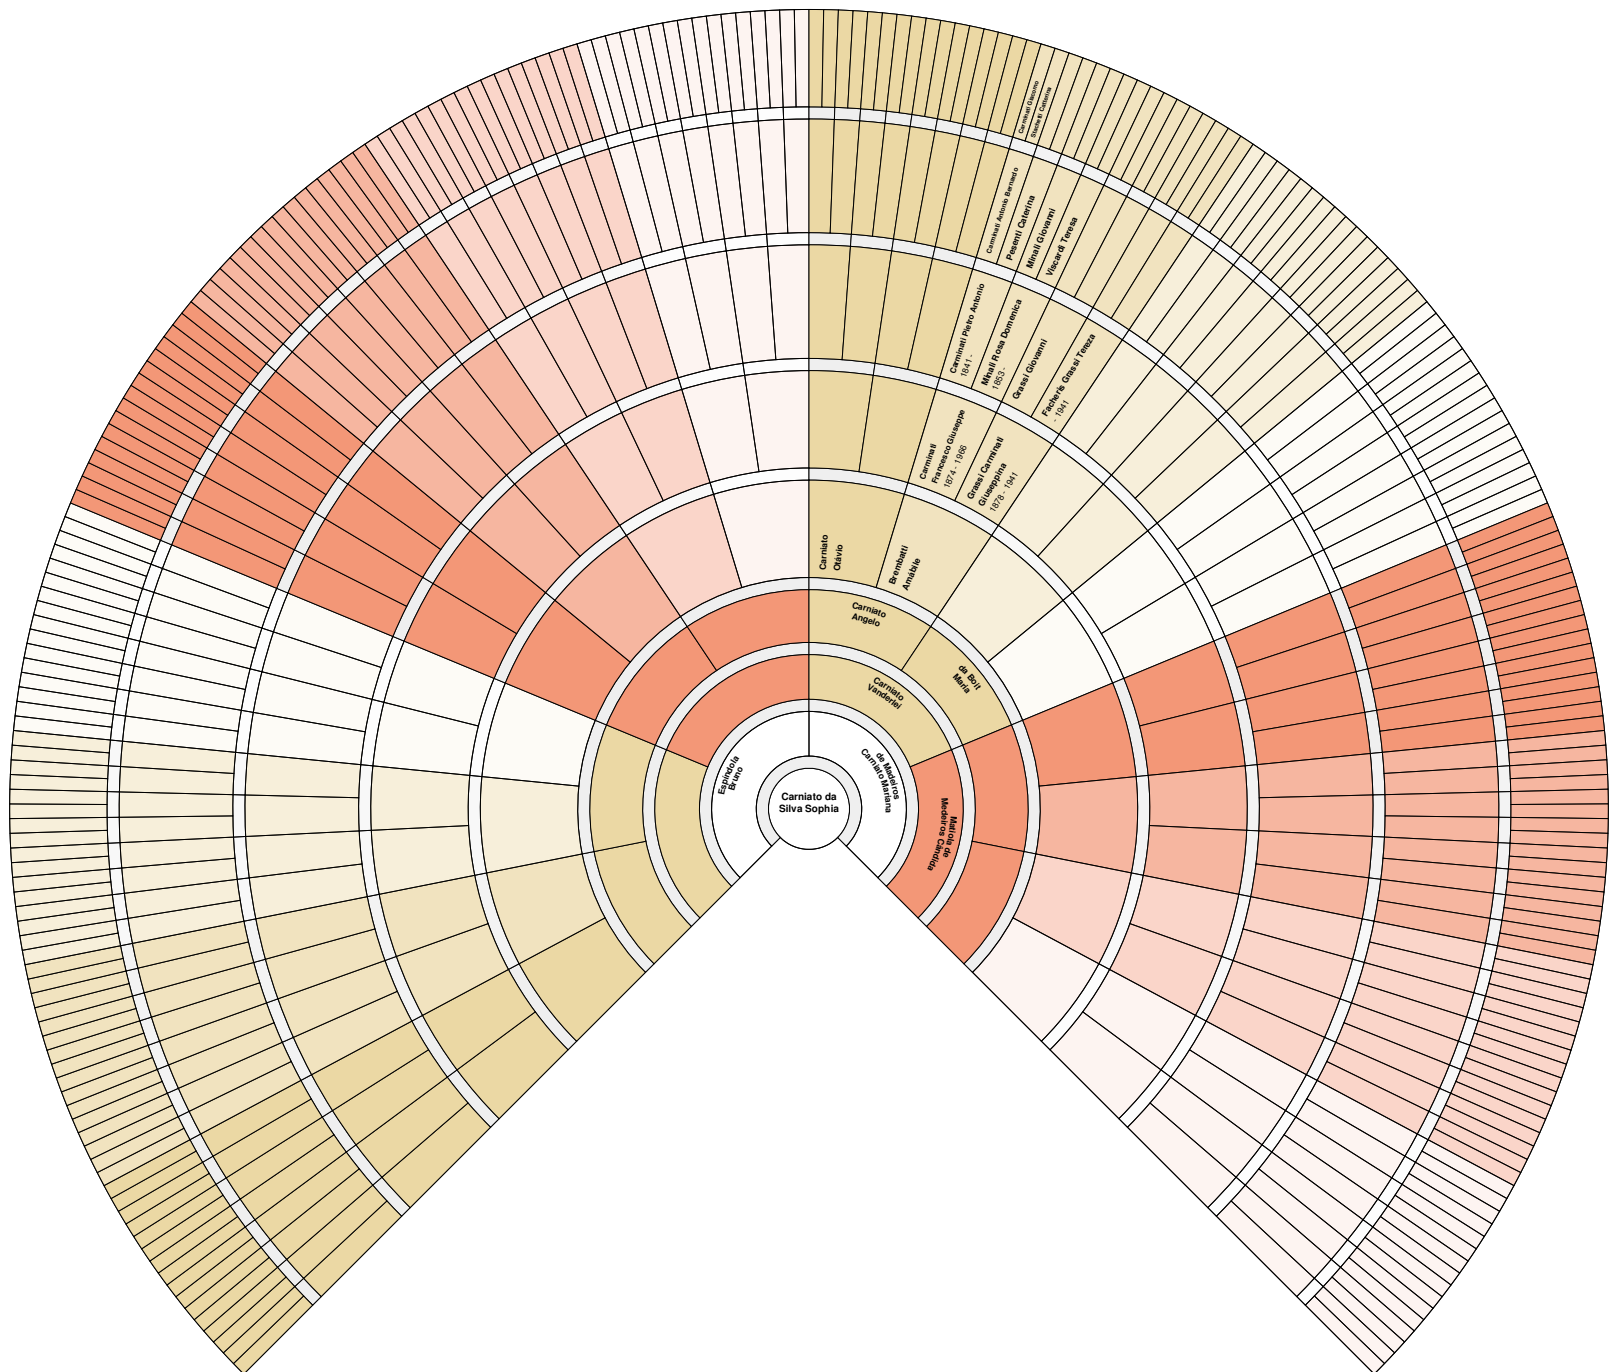

**ÁRVORE GENEALÓGICA DE
AMÁBILE BREMBATI**

2. Batista, Lemes Ana Carolina

3. Chalusniaki, André

4. Chalusniaki, Andressa

6. Milanese, Carniato Denise

7. Albônico, Eduardo

9. Dos Anjos, Carniato Franciele

10. Nunes, Carniato Gabriel

11. Carniatio, Bortolotto Geruza

12. Albônico, Rocha Gustavo Henrique

14. Tomé, Carniatio Izabela

15. Chalusniaki, Izabelli

17. Silva, Tomé Leticia da

19. Borges, Batista Lucas

22. Carniato, Miguel Tomé

24. Carniatio, Veneranto Natiely

25. Milanese, Carniato Otávio

26. Veigas, Floriano Paolla Cristina

27. Francisco, Peterson Allan

29. Carniato, da Silva Sophia

30. Albônico, Vanessa Evelyn

31. Carniatio, Junior Vanio

32. Albônico, dos Santos Vergínia Sonia

33. Carniato, de Oliveira Victor

34. Albônico, Rocha Vinicius Gabriel

35. Albônio, Volnei Ângelo