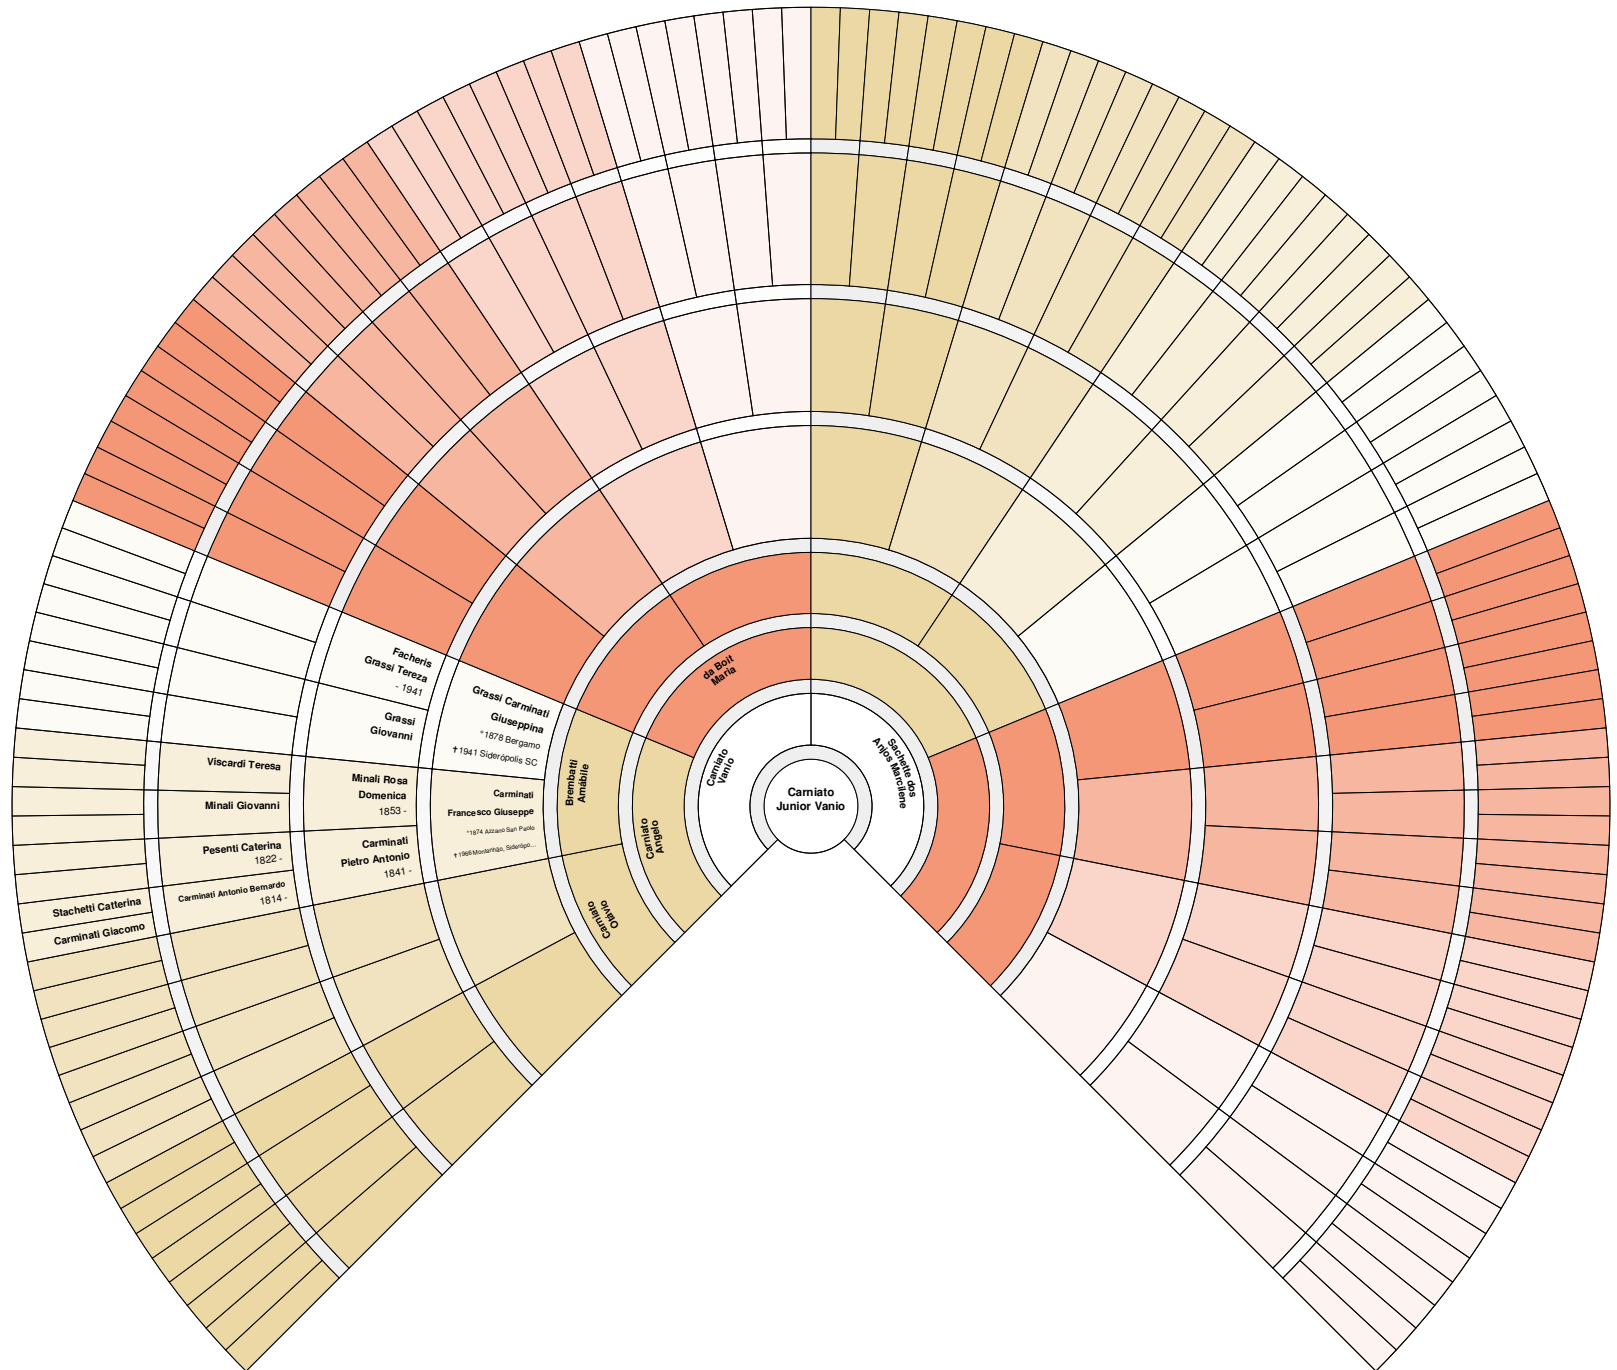

**ÁRVORE GENEALÓGICA DE
AMÁBILE BREMBATI**

2. Batista, Lemes Ana Carolina

3. Chalusniaki, André

4. Chalusniaki, Andressa

6. Milanese, Carniato Denise

7. Albônico, Eduardo

9. Dos Anjos, Carniato Franciele

10. Nunes, Carniato Gabriel

11. Carniatio, Bortolotto Geruza

12. Albônico, Rocha Gustavo Henrique

14. Tomé, Carniatio Izabela

15. Chalusniaki, Izabelli

17. Silva, Tomé Leticia da

19. Borges, Batista Lucas

22. Carniato, Miguel Tomé

24. Carniatio, Veneranto Natiely

25. Milanese, Carniato Otávio

26. Veigas, Floriano Paolla Cristina

27. Francisco, Peterson Allan

29. Carniato, da Silva Sophia

30. Albônico, Vanessa Evelyn

31. Carniatio, Junior Vanio

32. Albônico, dos Santos Vergínia Sonia

33. Carniato, de Oliveira Victor

34. Albônico, Rocha Vinicius Gabriel

35. Albônio, Volnei Ângelo