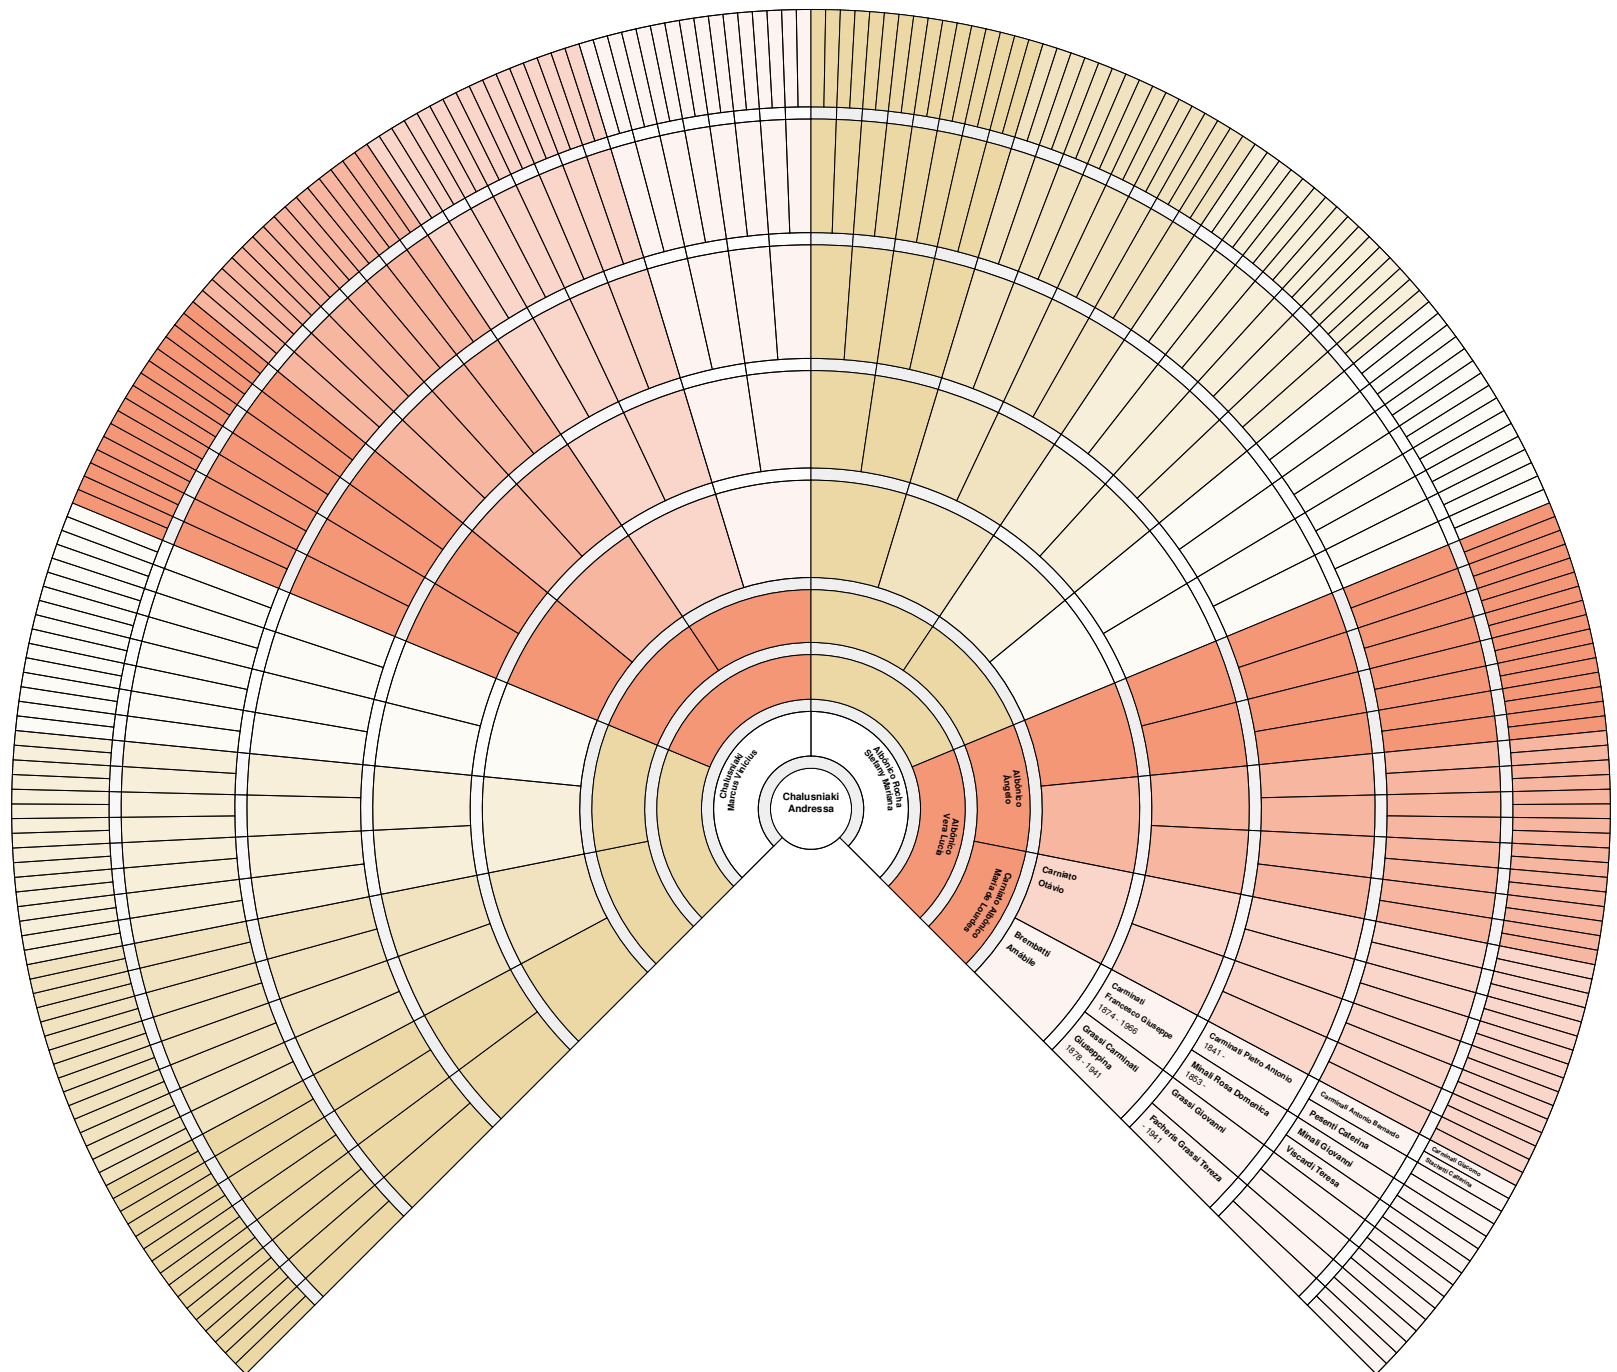

**ÁRVORE GENEALÓGICA DE
AMÁBILE BREMBATI**

2. Batista, Lemes Ana Carolina

3. Chalusniaki, André

4. Chalusniaki, Andressa

6. Milanese, Carniato Denise

7. Albônico, Eduardo

9. Dos Anjos, Carniato Franciele

10. Nunes, Carniato Gabriel

11. Carniatio, Bortolotto Geruza

12. Albônico, Rocha Gustavo Henrique

14. Tomé, Carniatio Izabela

15. Chalusniaki, Izabelli

17. Silva, Tomé Leticia da

19. Borges, Batista Lucas

22. Carniato, Miguel Tomé

24. Carniatio, Veneranto Natiely

25. Milanese, Carniato Otávio

26. Veigas, Floriano Paolla Cristina

27. Francisco, Peterson Allan

29. Carniato, da Silva Sophia

30. Albônico, Vanessa Evelyn

31. Carniatio, Junior Vanio

32. Albônico, dos Santos Vergínia Sonia

33. Carniato, de Oliveira Victor

34. Albônico, Rocha Vinicius Gabriel

35. Albônio, Volnei Ângelo