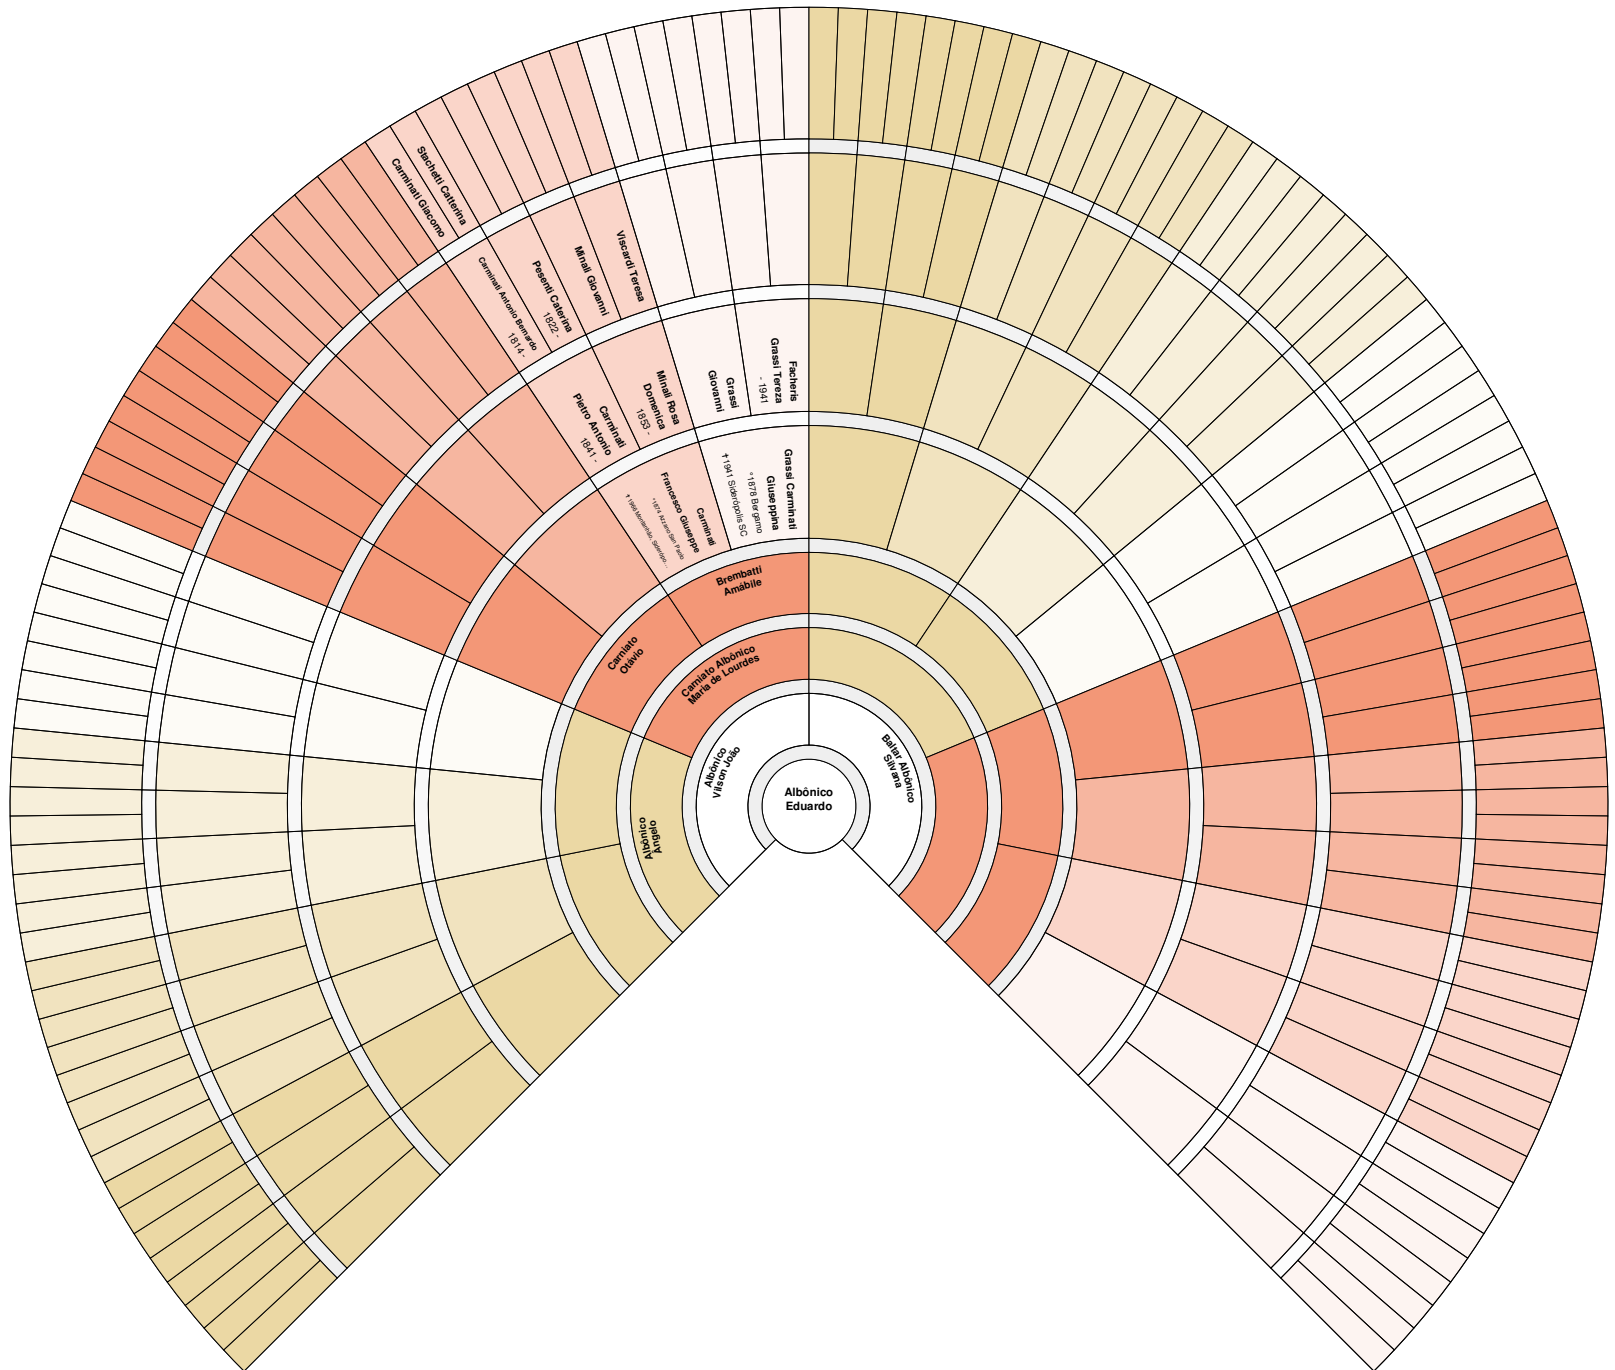

**ÁRVORE GENEALÓGICA DE
AMÁBILE BREMBATI**

2. Batista, Lemes Ana Carolina

3. Chalusniaki, André

4. Chalusniaki, Andressa

6. Milanese, Carniato Denise

7. Albônico, Eduardo

9. Dos Anjos, Carniato Franciele

10. Nunes, Carniato Gabriel

11. Carniatio, Bortolotto Geruza

12. Albônico, Rocha Gustavo Henrique

14. Tomé, Carniatio Izabela

15. Chalusniaki, Izabelli

17. Silva, Tomé Leticia da

19. Borges, Batista Lucas

22. Carniato, Miguel Tomé

24. Carniatio, Veneranto Natiely

25. Milanese, Carniato Otávio

26. Veigas, Floriano Paolla Cristina

27. Francisco, Peterson Allan

29. Carniato, da Silva Sophia

30. Albônico, Vanessa Evelyn

31. Carniatio, Junior Vanio

32. Albônico, dos Santos Vergínia Sonia

33. Carniato, de Oliveira Victor

34. Albônico, Rocha Vinicius Gabriel

35. Albônio, Volnei Ângelo