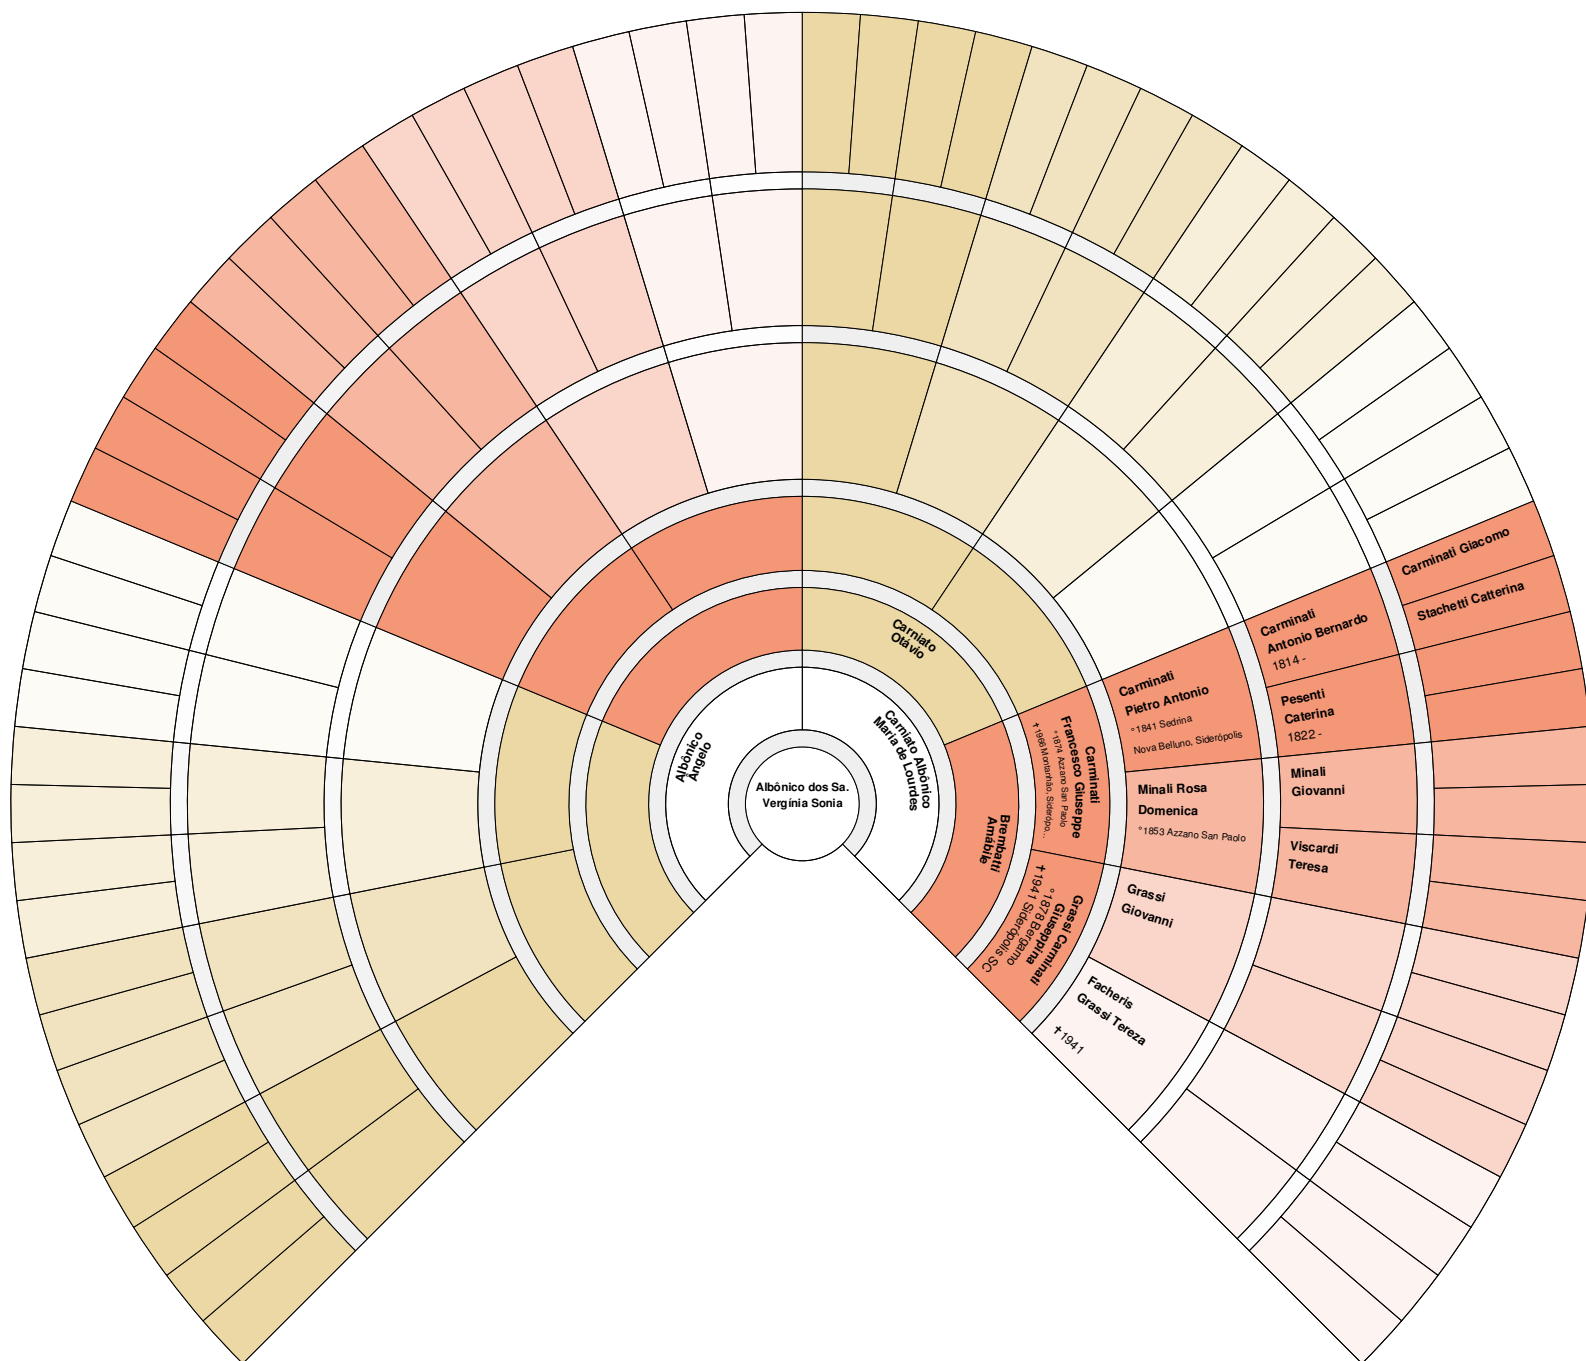

**ÁRVORE GENEALÓGICA DE
AMÁBILE BREMBATI**

2. Batista, Lemes Ana Carolina

3. Chalusniaki, André

4. Chalusniaki, Andressa

6. Milanese, Carniato Denise

7. Albônico, Eduardo

9. Dos Anjos, Carniato Franciele

10. Nunes, Carniato Gabriel

11. Carniatio, Bortolotto Geruza

12. Albônico, Rocha Gustavo Henrique

14. Tomé, Carniatio Izabela

15. Chalusniaki, Izabelli

17. Silva, Tomé Leticia da

19. Borges, Batista Lucas

22. Carniato, Miguel Tomé

24. Carniatio, Veneranto Natiely

25. Milanese, Carniato Otávio

26. Veigas, Floriano Paolla Cristina

27. Francisco, Peterson Allan

29. Carniato, da Silva Sophia

30. Albônico, Vanessa Evelyn

31. Carniatio, Junior Vanio

32. Albônico, dos Santos Vergínia Sonia

33. Carniato, de Oliveira Victor

34. Albônico, Rocha Vinicius Gabriel

35. Albônio, Volnei Ângelo