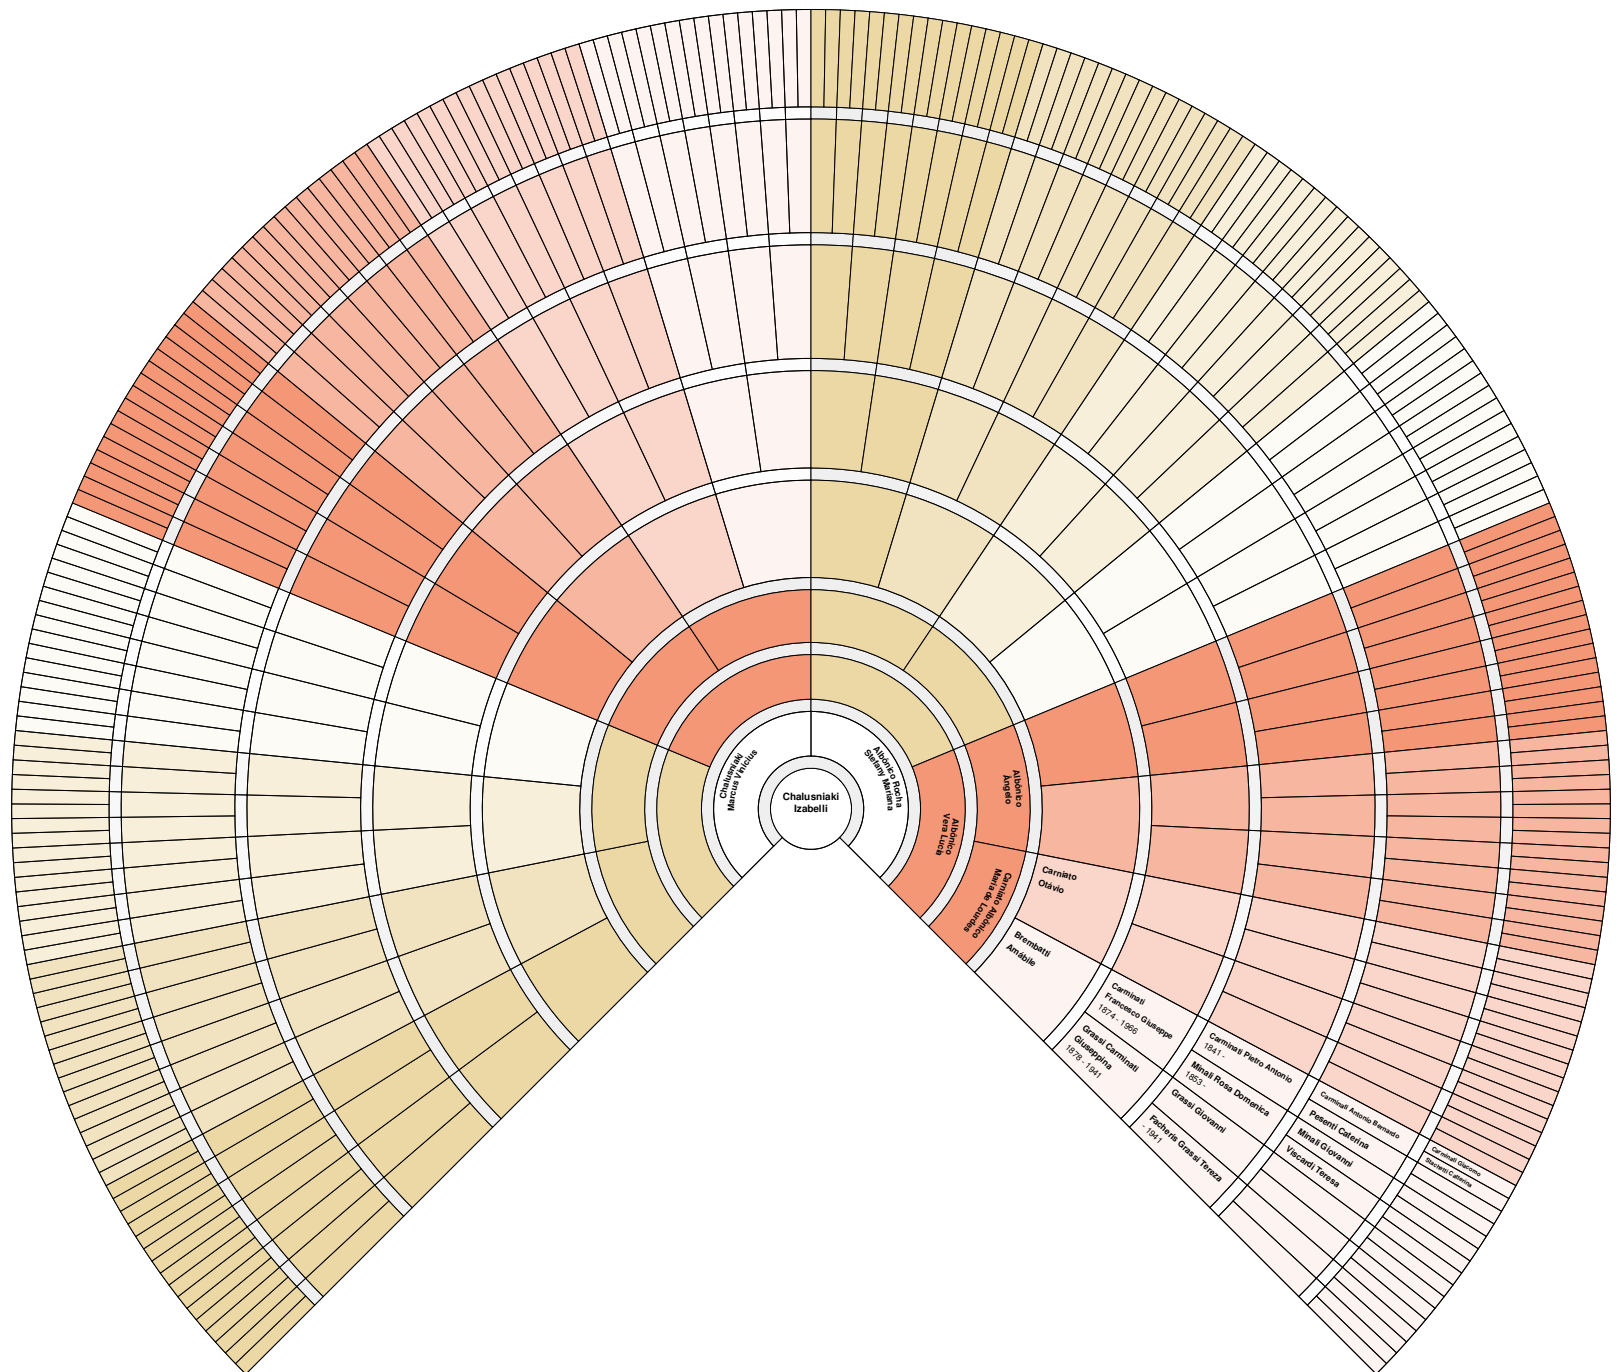

**ÁRVORE GENEALÓGICA DE
AMÁBILE BREMBATI**

2. Batista, Lemes Ana Carolina

3. Chalusniaki, André

4. Chalusniaki, Andressa

6. Milanese, Carniato Denise

7. Albônico, Eduardo

9. Dos Anjos, Carniato Franciele

10. Nunes, Carniato Gabriel

11. Carniatio, Bortolotto Geruza

12. Albônico, Rocha Gustavo Henrique

14. Tomé, Carniatio Izabela

15. Chalusniaki, Izabelli

17. Silva, Tomé Leticia da

19. Borges, Batista Lucas

22. Carniato, Miguel Tomé

24. Carniatio, Veneranto Natiely

25. Milanese, Carniato Otávio

26. Veigas, Floriano Paolla Cristina

27. Francisco, Peterson Allan

29. Carniato, da Silva Sophia

30. Albônico, Vanessa Evelyn

31. Carniatio, Junior Vanio

32. Albônico, dos Santos Vergínia Sonia

33. Carniato, de Oliveira Victor

34. Albônico, Rocha Vinicius Gabriel

35. Albônio, Volnei Ângelo