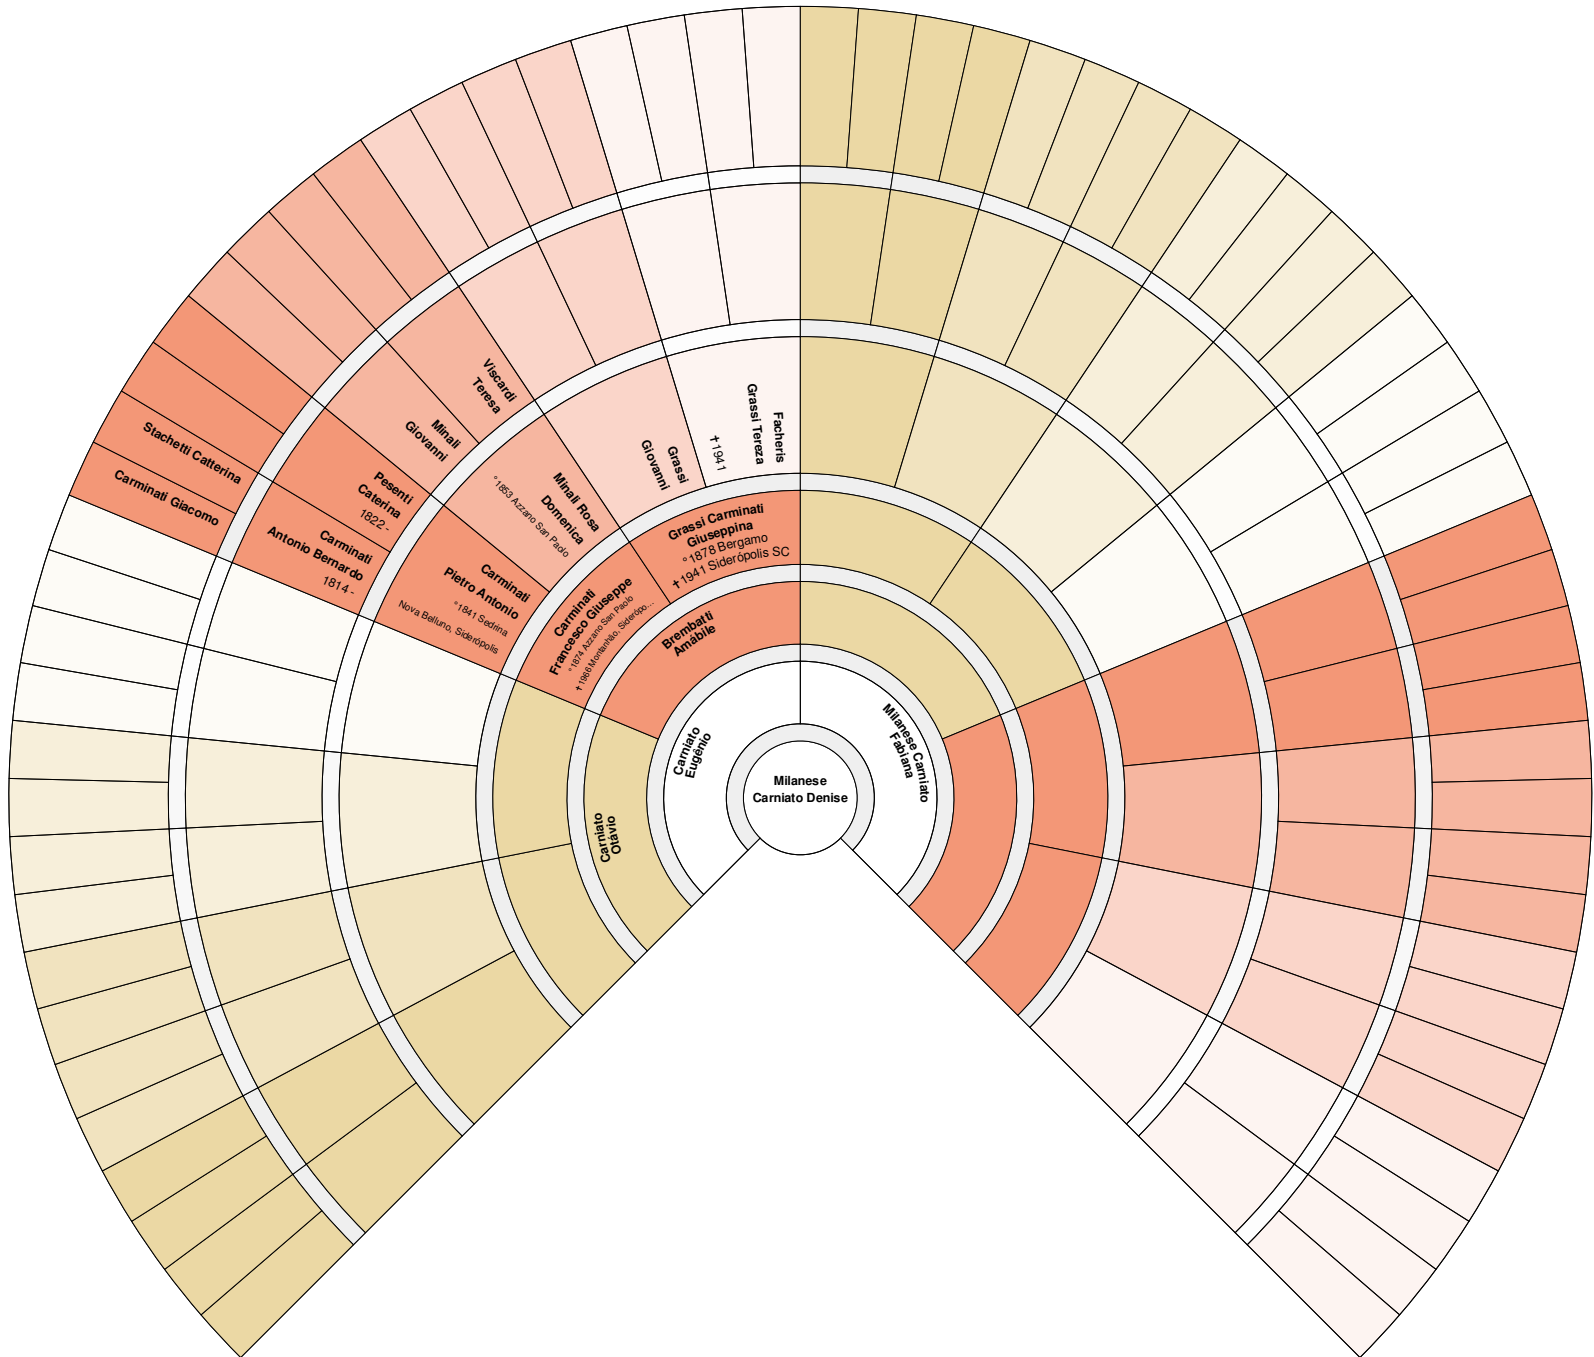

**ÁRVORE GENEALÓGICA DE
AMÁBILE BREMBATI**

2. Batista, Lemes Ana Carolina

3. Chalusniaki, André

4. Chalusniaki, Andressa

6. Milanese, Carniato Denise

7. Albônico, Eduardo

9. Dos Anjos, Carniato Franciele

10. Nunes, Carniato Gabriel

11. Carniatio, Bortolotto Geruza

12. Albônico, Rocha Gustavo Henrique

14. Tomé, Carniatio Izabela

15. Chalusniaki, Izabelli

17. Silva, Tomé Leticia da

19. Borges, Batista Lucas

22. Carniato, Miguel Tomé

24. Carniatio, Veneranto Natiely

25. Milanese, Carniato Otávio

26. Veigas, Floriano Paolla Cristina

27. Francisco, Peterson Allan

29. Carniato, da Silva Sophia

30. Albônico, Vanessa Evelyn

31. Carniatio, Junior Vanio

32. Albônico, dos Santos Vergínia Sonia

33. Carniato, de Oliveira Victor

34. Albônico, Rocha Vinicius Gabriel

35. Albônio, Volnei Ângelo