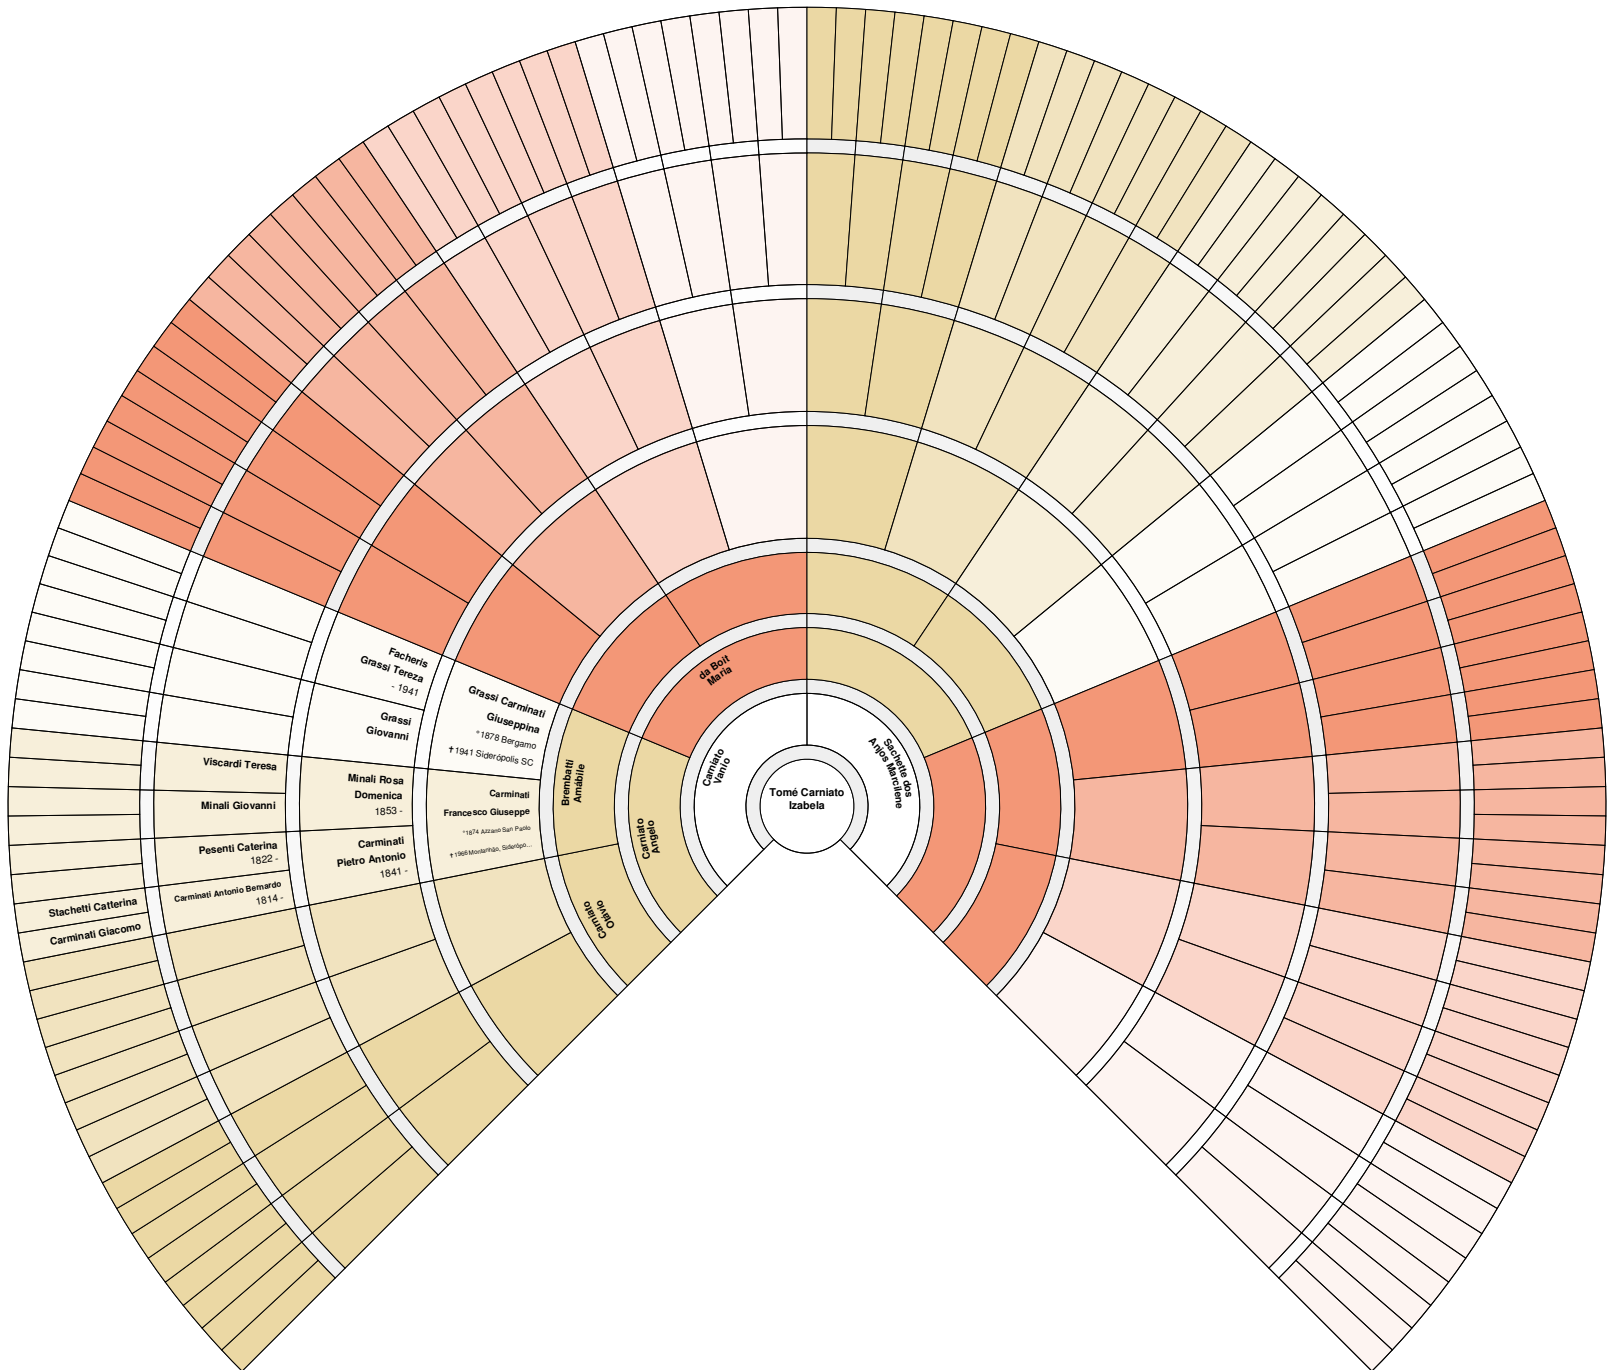

**ÁRVORE GENEALÓGICA DE
AMÁBILE BREMBATI**

2. Batista, Lemes Ana Carolina

3. Chalusniaki, André

4. Chalusniaki, Andressa

6. Milanese, Carniato Denise

7. Albônico, Eduardo

9. Dos Anjos, Carniato Franciele

10. Nunes, Carniato Gabriel

11. Carniatio, Bortolotto Geruza

12. Albônico, Rocha Gustavo Henrique

14. Tomé, Carniatio Izabela

15. Chalusniaki, Izabelli

17. Silva, Tomé Leticia da

19. Borges, Batista Lucas

22. Carniato, Miguel Tomé

24. Carniatio, Veneranto Natiely

25. Milanese, Carniato Otávio

26. Veigas, Floriano Paolla Cristina

27. Francisco, Peterson Allan

29. Carniato, da Silva Sophia

30. Albônico, Vanessa Evelyn

31. Carniatio, Junior Vanio

32. Albônico, dos Santos Vergínia Sonia

33. Carniato, de Oliveira Victor

34. Albônico, Rocha Vinicius Gabriel

35. Albônio, Volnei Ângelo