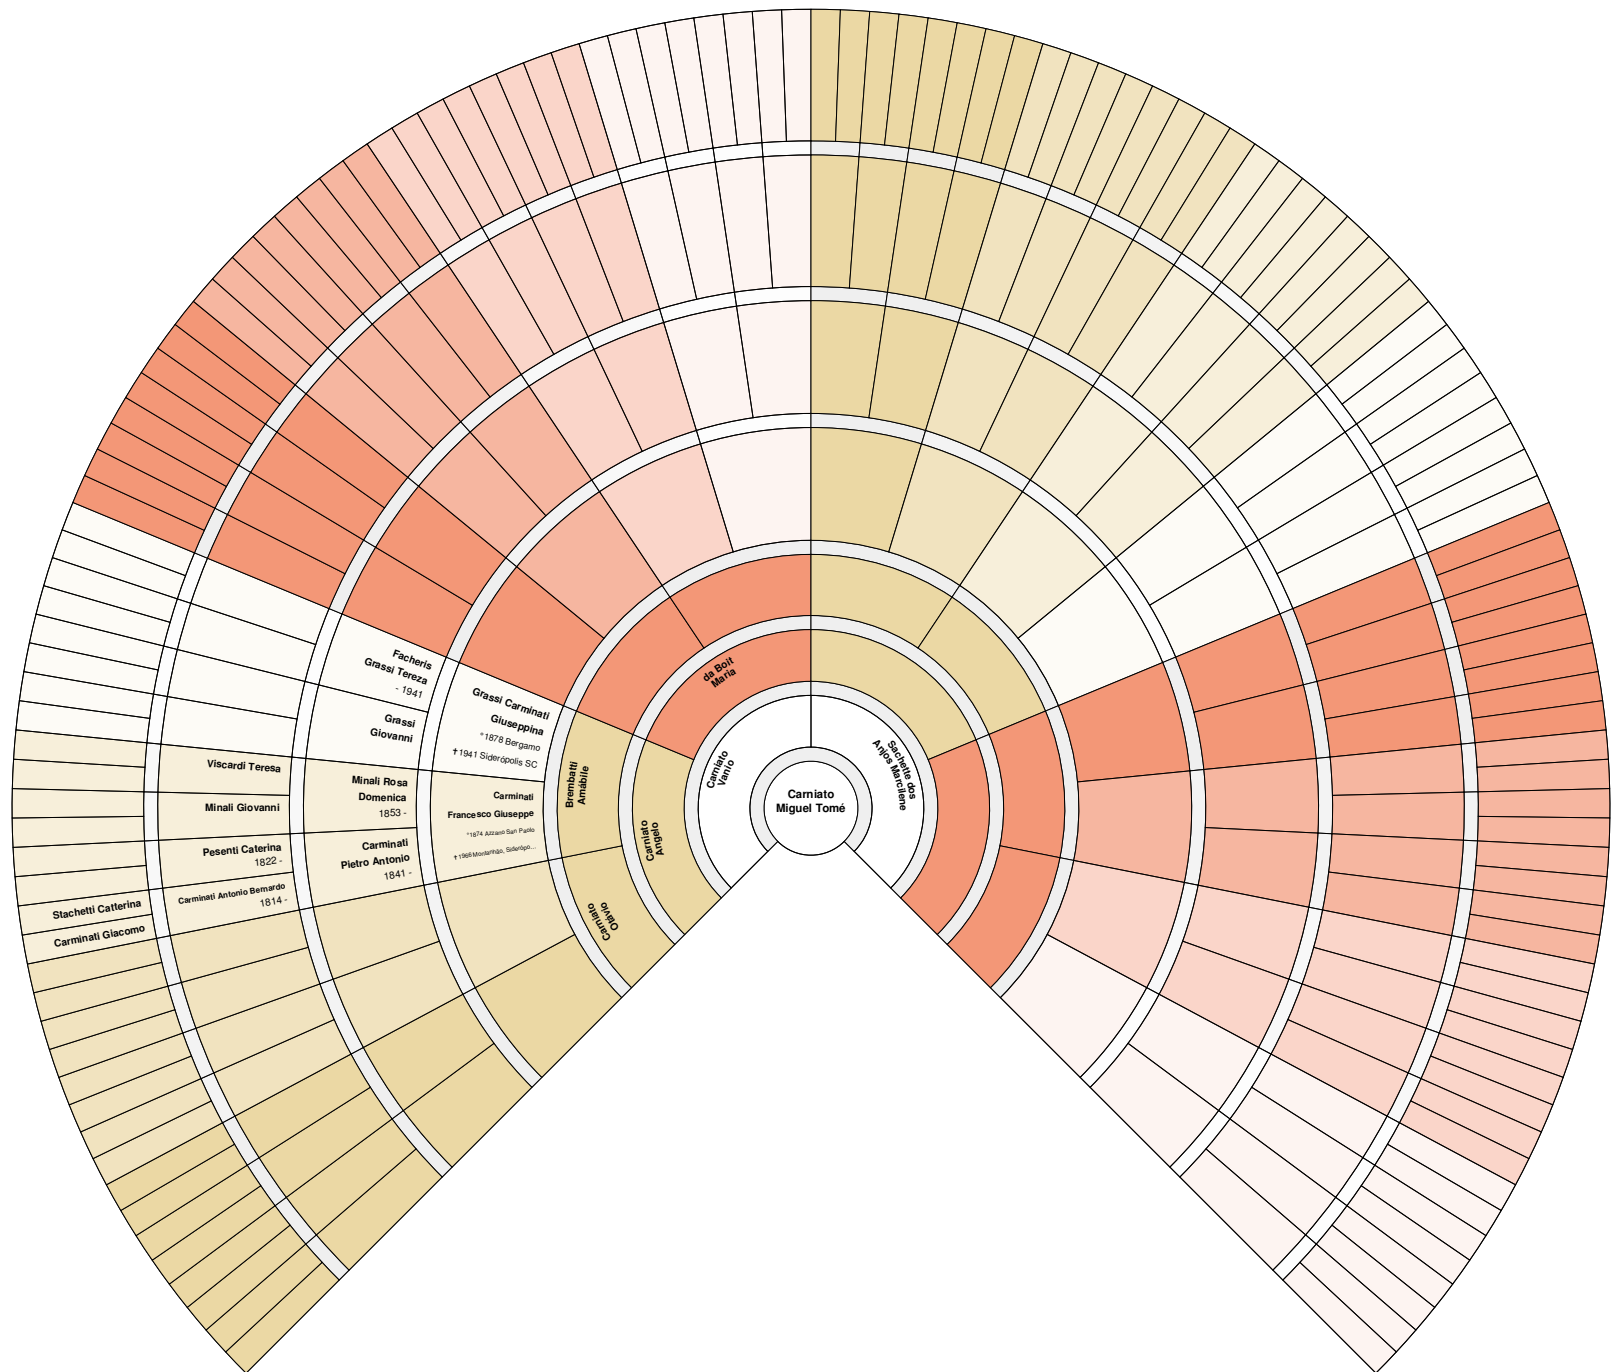

**ÁRVORE GENEALÓGICA DE
AMÁBILE BREMBATI**

2. Batista, Lemes Ana Carolina

3. Chalusniaki, André

4. Chalusniaki, Andressa

6. Milanese, Carniato Denise

7. Albônico, Eduardo

9. Dos Anjos, Carniato Franciele

10. Nunes, Carniato Gabriel

11. Carniatio, Bortolotto Geruza

12. Albônico, Rocha Gustavo Henrique

14. Tomé, Carniatio Izabela

15. Chalusniaki, Izabelli

17. Silva, Tomé Leticia da

19. Borges, Batista Lucas

22. Carniato, Miguel Tomé

24. Carniatio, Veneranto Natiely

25. Milanese, Carniato Otávio

26. Veigas, Floriano Paolla Cristina

27. Francisco, Peterson Allan

29. Carniato, da Silva Sophia

30. Albônico, Vanessa Evelyn

31. Carniatio, Junior Vanio

32. Albônico, dos Santos Vergínia Sonia

33. Carniato, de Oliveira Victor

34. Albônico, Rocha Vinicius Gabriel

35. Albônio, Volnei Ângelo