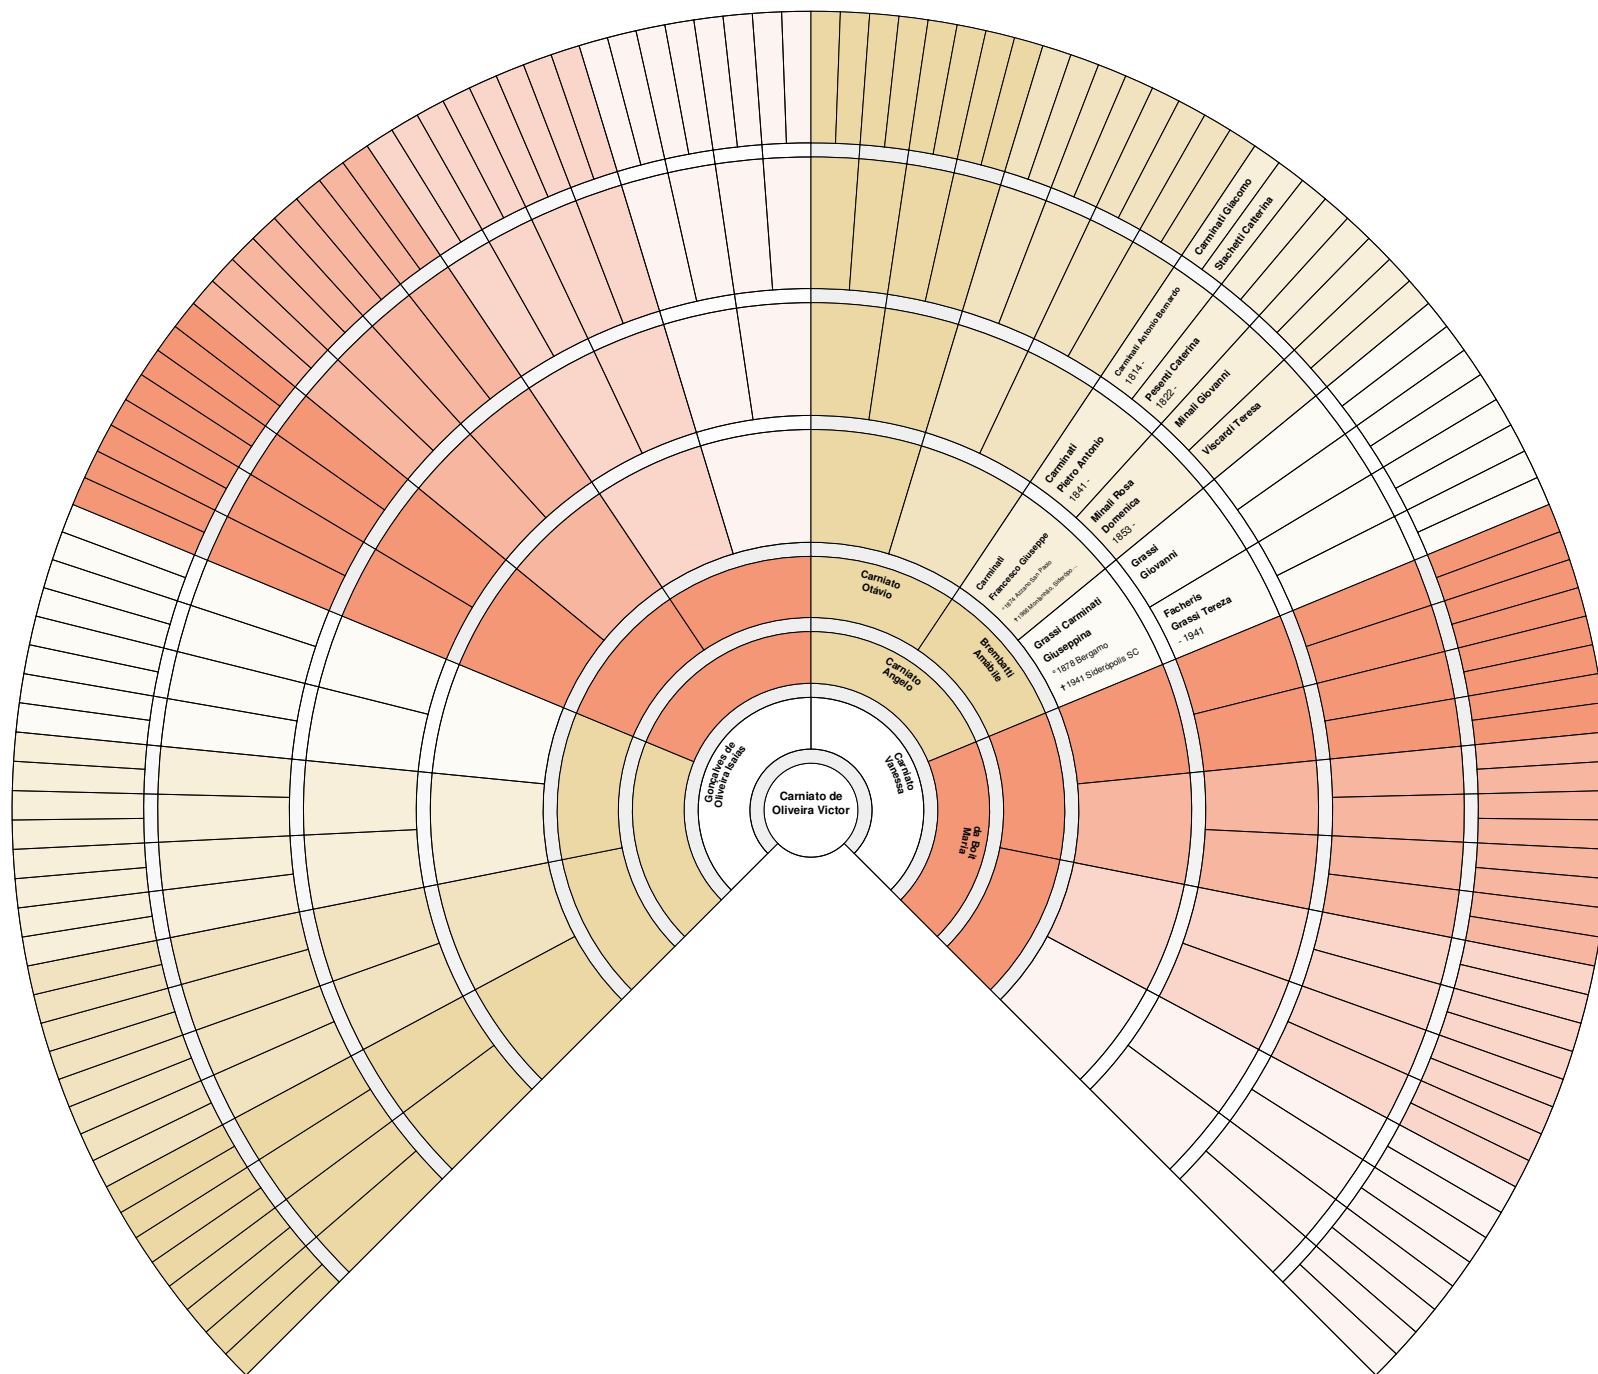

**ÁRVORE GENEALÓGICA DE
AMÁBILE BREMBATI**

2. Batista, Lemes Ana Carolina

3. Chalusniaki, André

4. Chalusniaki, Andressa

6. Milanese, Carniato Denise

7. Albônico, Eduardo

9. Dos Anjos, Carniato Franciele

10. Nunes, Carniato Gabriel

11. Carniatio, Bortolotto Geruza

12. Albônico, Rocha Gustavo Henrique

14. Tomé, Carniatio Izabela

15. Chalusniaki, Izabelli

17. Silva, Tomé Leticia da

19. Borges, Batista Lucas

22. Carniato, Miguel Tomé

24. Carniatio, Veneranto Natiely

25. Milanese, Carniato Otávio

26. Veigas, Floriano Paolla Cristina

27. Francisco, Peterson Allan

29. Carniato, da Silva Sophia

30. Albônico, Vanessa Evelyn

31. Carniatio, Junior Vanio

32. Albônico, dos Santos Vergínia Sonia

33. Carniato, de Oliveira Victor

34. Albônico, Rocha Vinicius Gabriel

35. Albônio, Volnei Ângelo