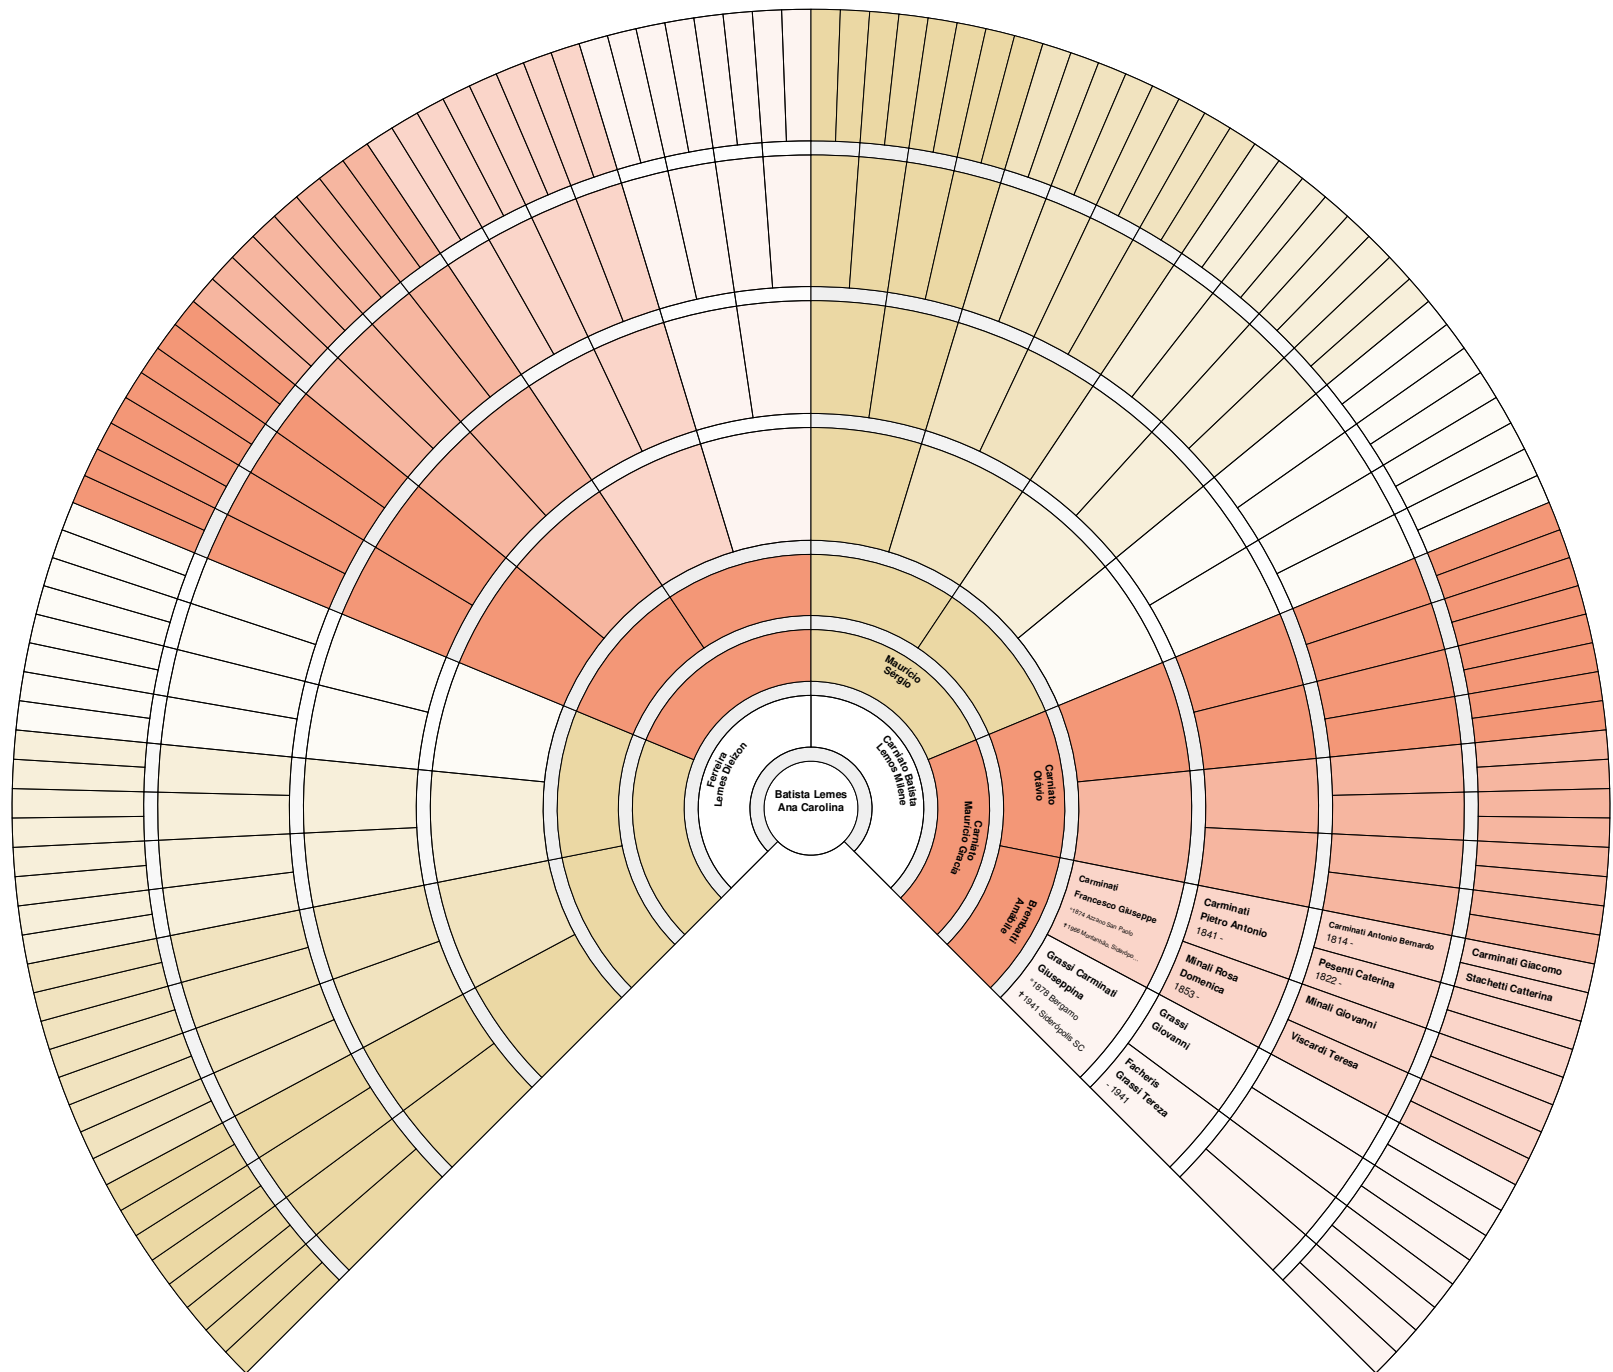

**ÁRVORE GENEALÓGICA DE
AMÁBILE BREMBATI**

2. Batista, Lemes Ana Carolina

3. Chalusniaki, André

4. Chalusniaki, Andressa

6. Milanese, Carniato Denise

7. Albônico, Eduardo

9. Dos Anjos, Carniato Franciele

10. Nunes, Carniato Gabriel

11. Carniatio, Bortolotto Geruza

12. Albônico, Rocha Gustavo Henrique

14. Tomé, Carniatio Izabela

15. Chalusniaki, Izabelli

17. Silva, Tomé Leticia da

19. Borges, Batista Lucas

22. Carniato, Miguel Tomé

24. Carniatio, Veneranto Natiely

25. Milanese, Carniato Otávio

26. Veigas, Floriano Paolla Cristina

27. Francisco, Peterson Allan

29. Carniato, da Silva Sophia

30. Albônico, Vanessa Evelyn

31. Carniatio, Junior Vanio

32. Albônico, dos Santos Vergínia Sonia

33. Carniato, de Oliveira Victor

34. Albônico, Rocha Vinicius Gabriel

35. Albônio, Volnei Ângelo