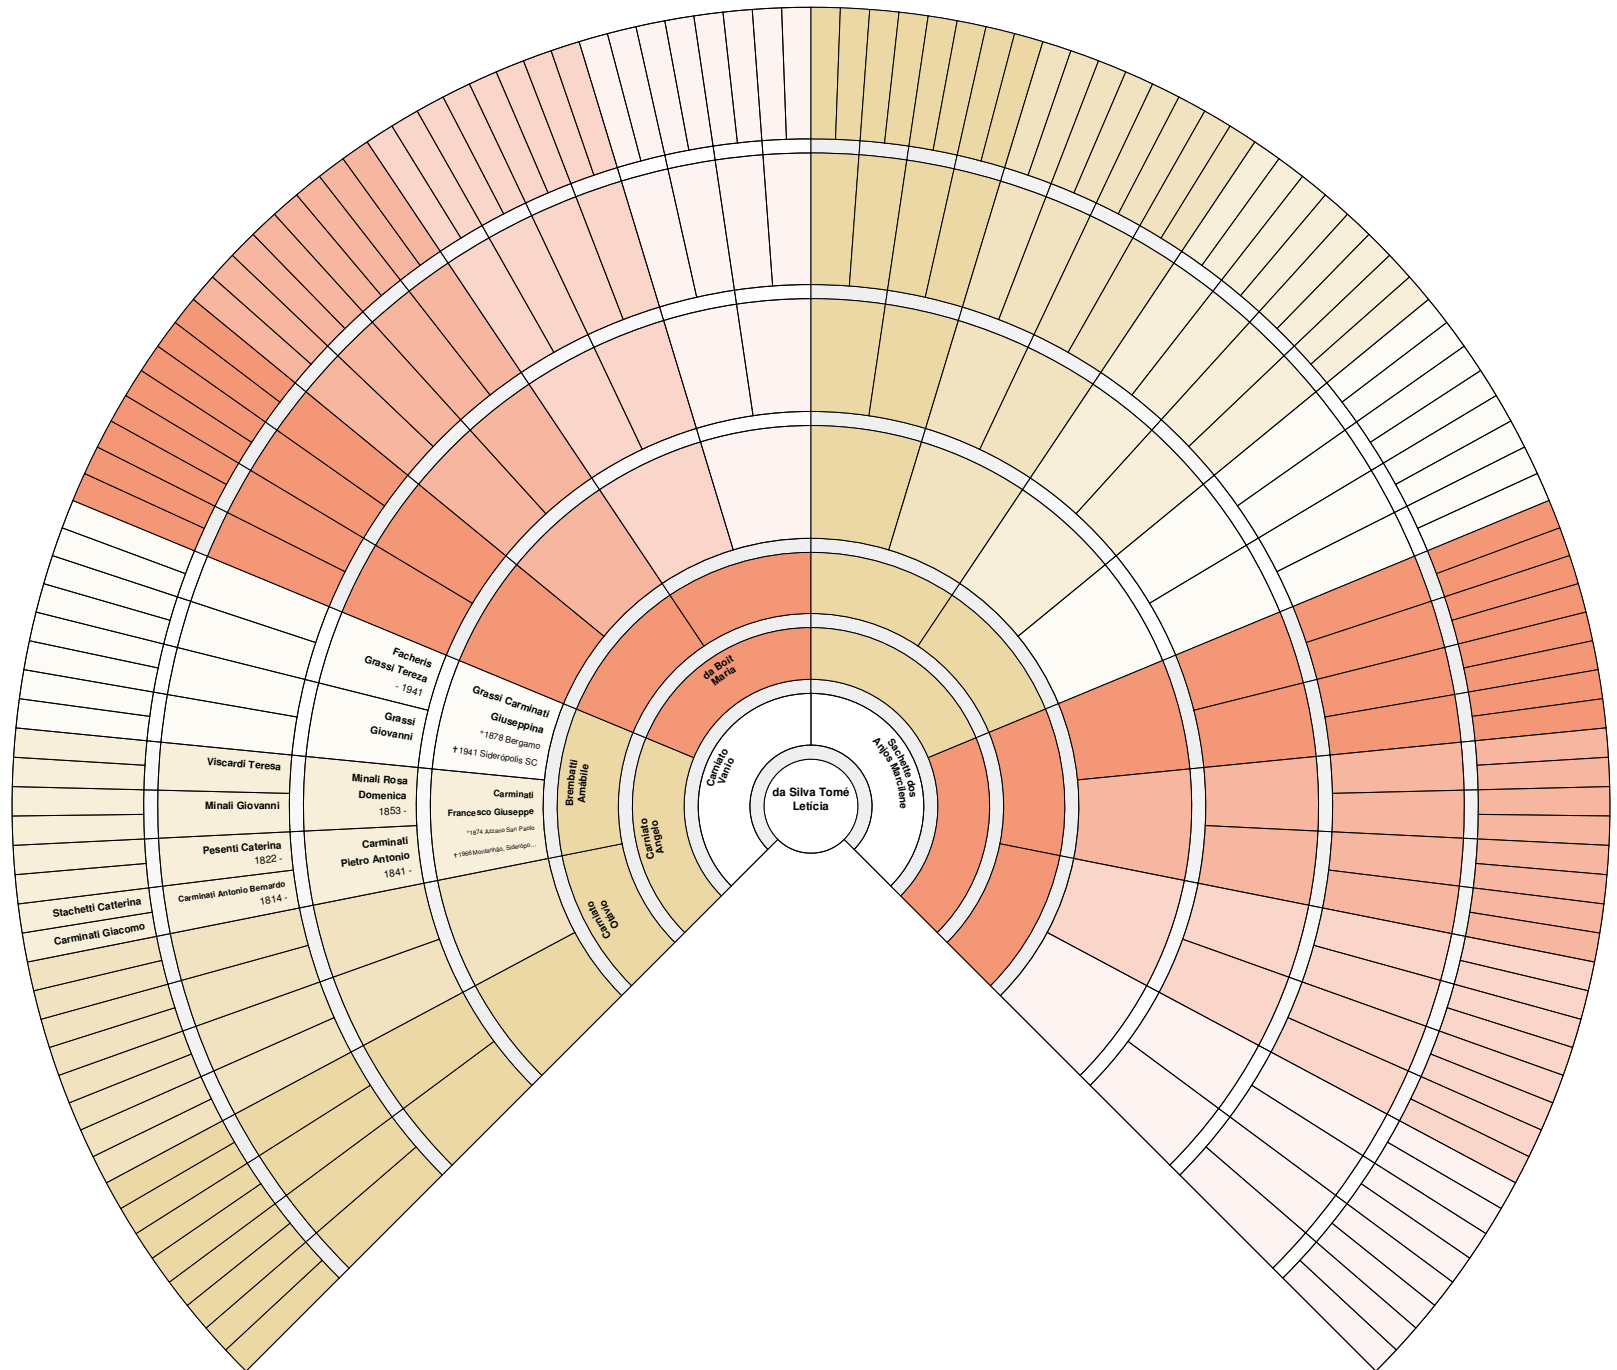

**ÁRVORE GENEALÓGICA DE
AMÁBILE BREMBATI**

2. Batista, Lemes Ana Carolina

3. Chalusniaki, André

4. Chalusniaki, Andressa

6. Milanese, Carniato Denise

7. Albônico, Eduardo

9. Dos Anjos, Carniato Franciele

10. Nunes, Carniato Gabriel

11. Carniatio, Bortolotto Geruza

12. Albônico, Rocha Gustavo Henrique

14. Tomé, Carniatio Izabela

15. Chalusniaki, Izabelli

17. Silva, Tomé Leticia da

19. Borges, Batista Lucas

22. Carniato, Miguel Tomé

24. Carniatio, Veneranto Natiely

25. Milanese, Carniato Otávio

26. Veigas, Floriano Paolla Cristina

27. Francisco, Peterson Allan

29. Carniato, da Silva Sophia

30. Albônico, Vanessa Evelyn

31. Carniatio, Junior Vanio

32. Albônico, dos Santos Vergínia Sonia

33. Carniato, de Oliveira Victor

34. Albônico, Rocha Vinicius Gabriel

35. Albônio, Volnei Ângelo