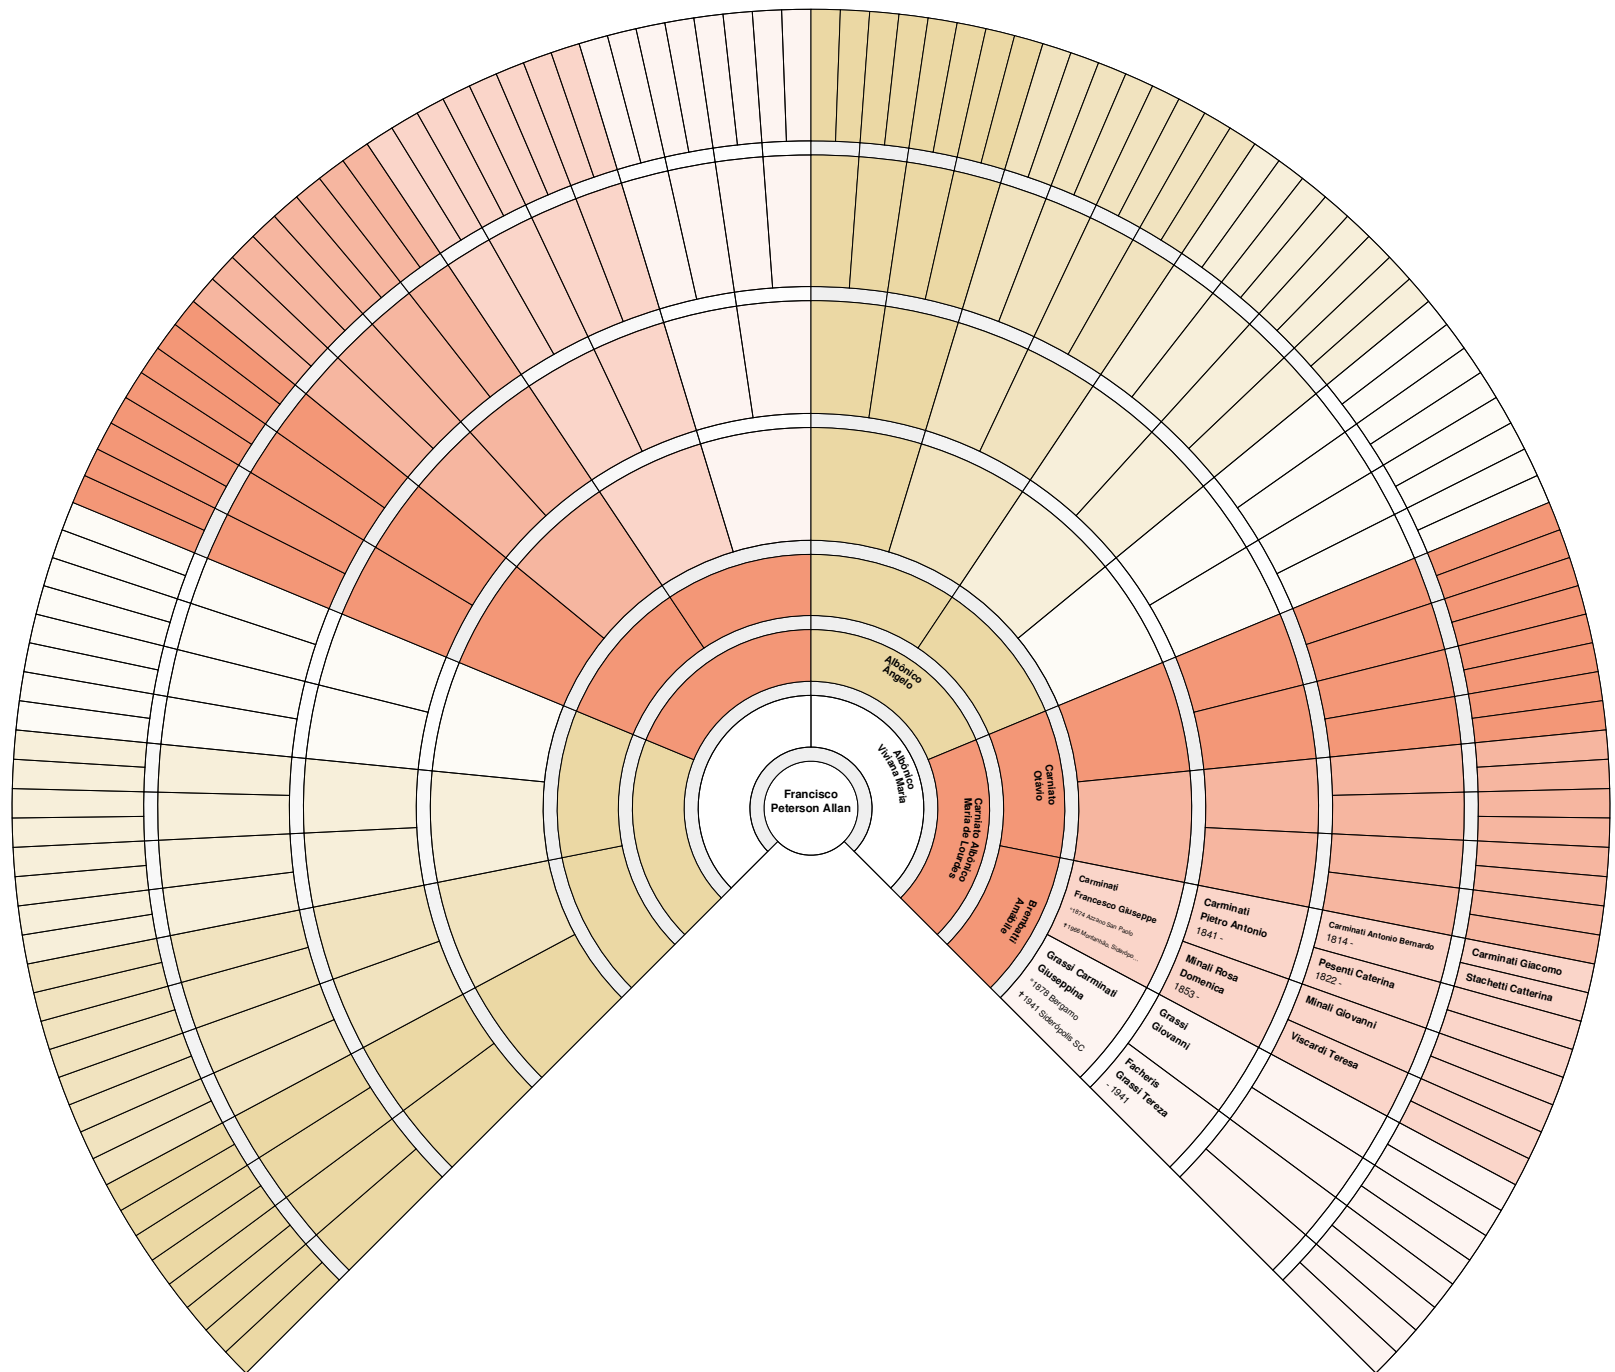

**ÁRVORE GENEALÓGICA DE
AMÁBILE BREMBATI**

2. Batista, Lemes Ana Carolina

3. Chalusniaki, André

4. Chalusniaki, Andressa

6. Milanese, Carniato Denise

7. Albônico, Eduardo

9. Dos Anjos, Carniato Franciele

10. Nunes, Carniato Gabriel

11. Carniatio, Bortolotto Geruza

12. Albônico, Rocha Gustavo Henrique

14. Tomé, Carniatio Izabela

15. Chalusniaki, Izabelli

17. Silva, Tomé Leticia da

19. Borges, Batista Lucas

22. Carniato, Miguel Tomé

24. Carniatio, Veneranto Natiely

25. Milanese, Carniato Otávio

26. Veigas, Floriano Paolla Cristina

27. Francisco, Peterson Allan

29. Carniato, da Silva Sophia

30. Albônico, Vanessa Evelyn

31. Carniatio, Junior Vanio

32. Albônico, dos Santos Vergínia Sonia

33. Carniato, de Oliveira Victor

34. Albônico, Rocha Vinicius Gabriel

35. Albônio, Volnei Ângelo