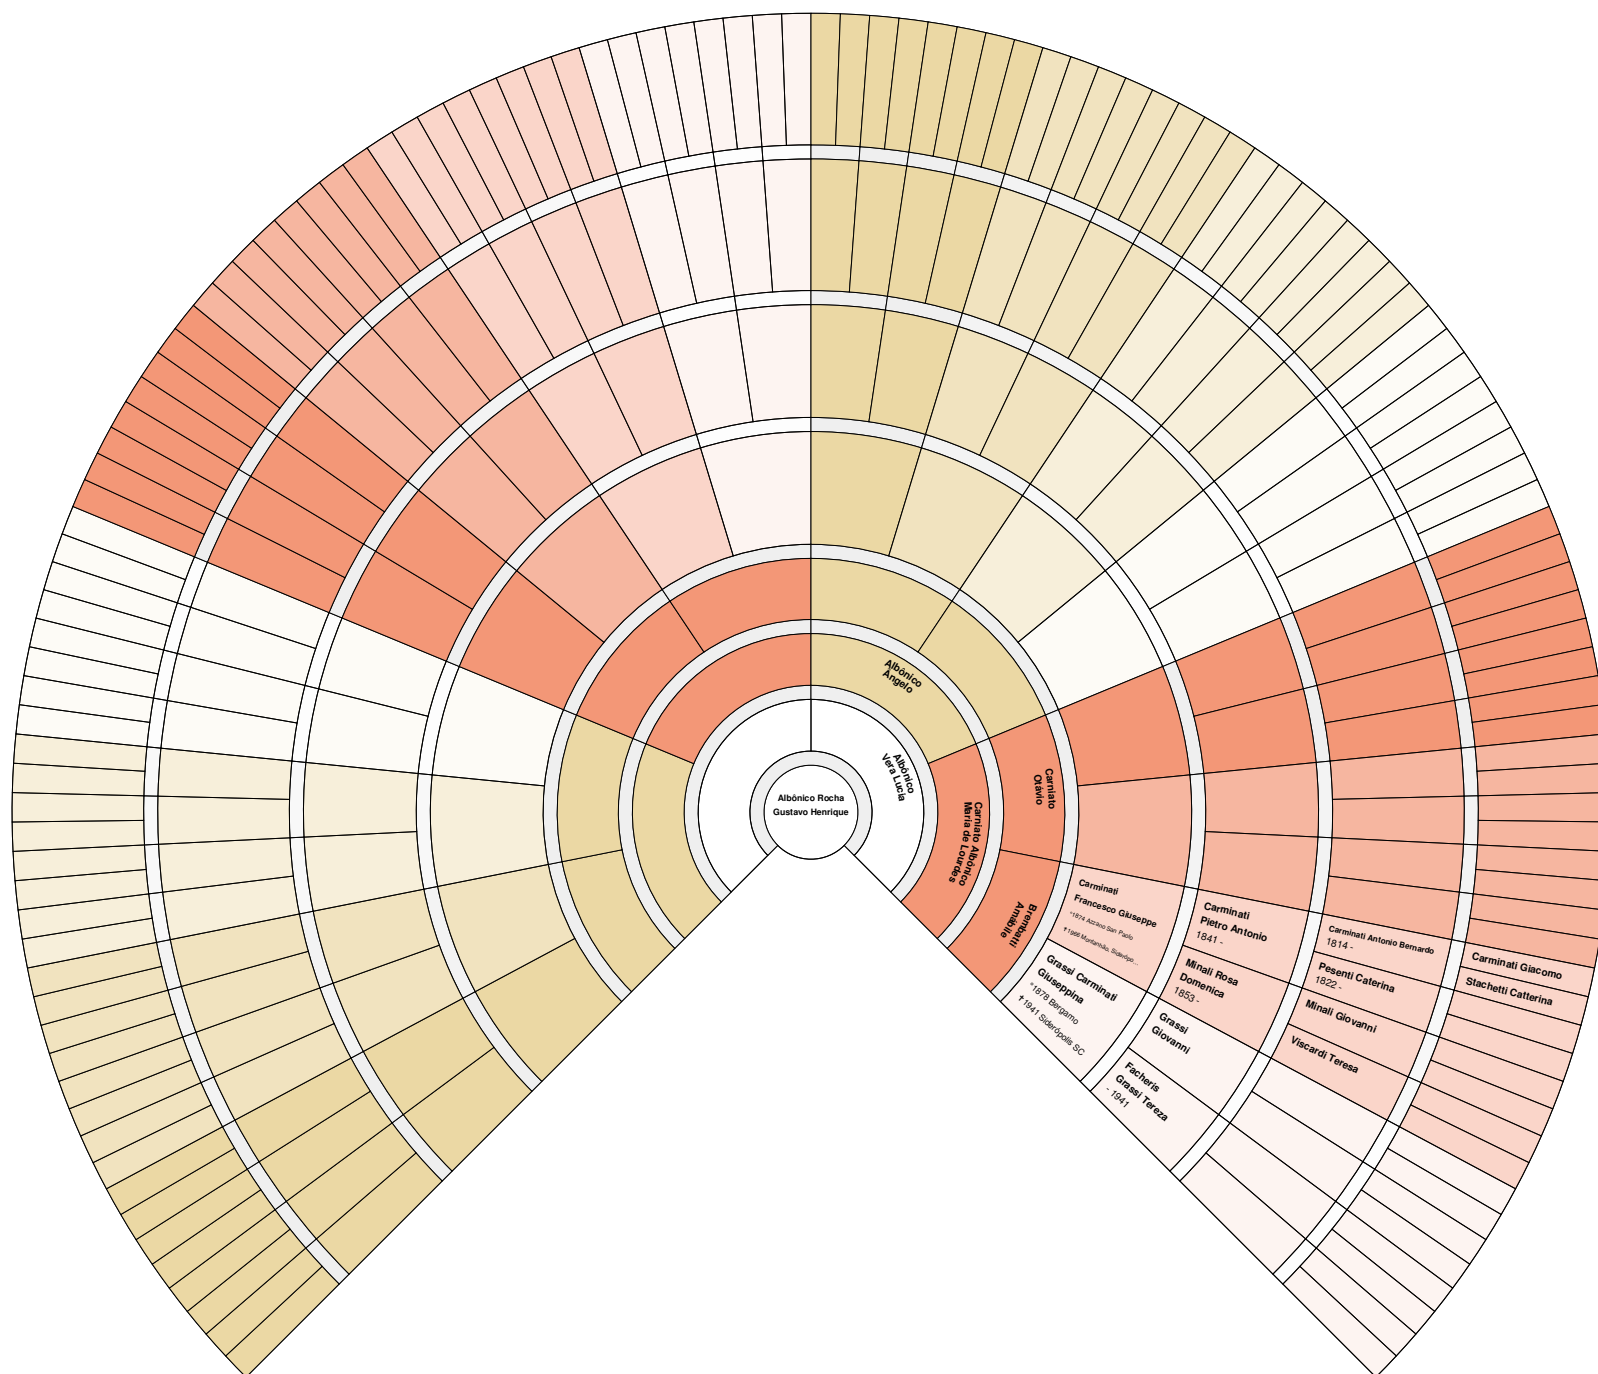

**ÁRVORE GENEALÓGICA DE
AMÁBILE BREMBATI**

2. Batista, Lemes Ana Carolina

3. Chalusniaki, André

4. Chalusniaki, Andressa

6. Milanese, Carniato Denise

7. Albônico, Eduardo

9. Dos Anjos, Carniato Franciele

10. Nunes, Carniato Gabriel

11. Carniatio, Bortolotto Geruza

12. Albônico, Rocha Gustavo Henrique

14. Tomé, Carniatio Izabela

15. Chalusniaki, Izabelli

17. Silva, Tomé Leticia da

19. Borges, Batista Lucas

22. Carniato, Miguel Tomé

24. Carniatio, Veneranto Natiely

25. Milanese, Carniato Otávio

26. Veigas, Floriano Paolla Cristina

27. Francisco, Peterson Allan

29. Carniato, da Silva Sophia

30. Albônico, Vanessa Evelyn

31. Carniatio, Junior Vanio

32. Albônico, dos Santos Vergínia Sonia

33. Carniato, de Oliveira Victor

34. Albônico, Rocha Vinicius Gabriel

35. Albônio, Volnei Ângelo