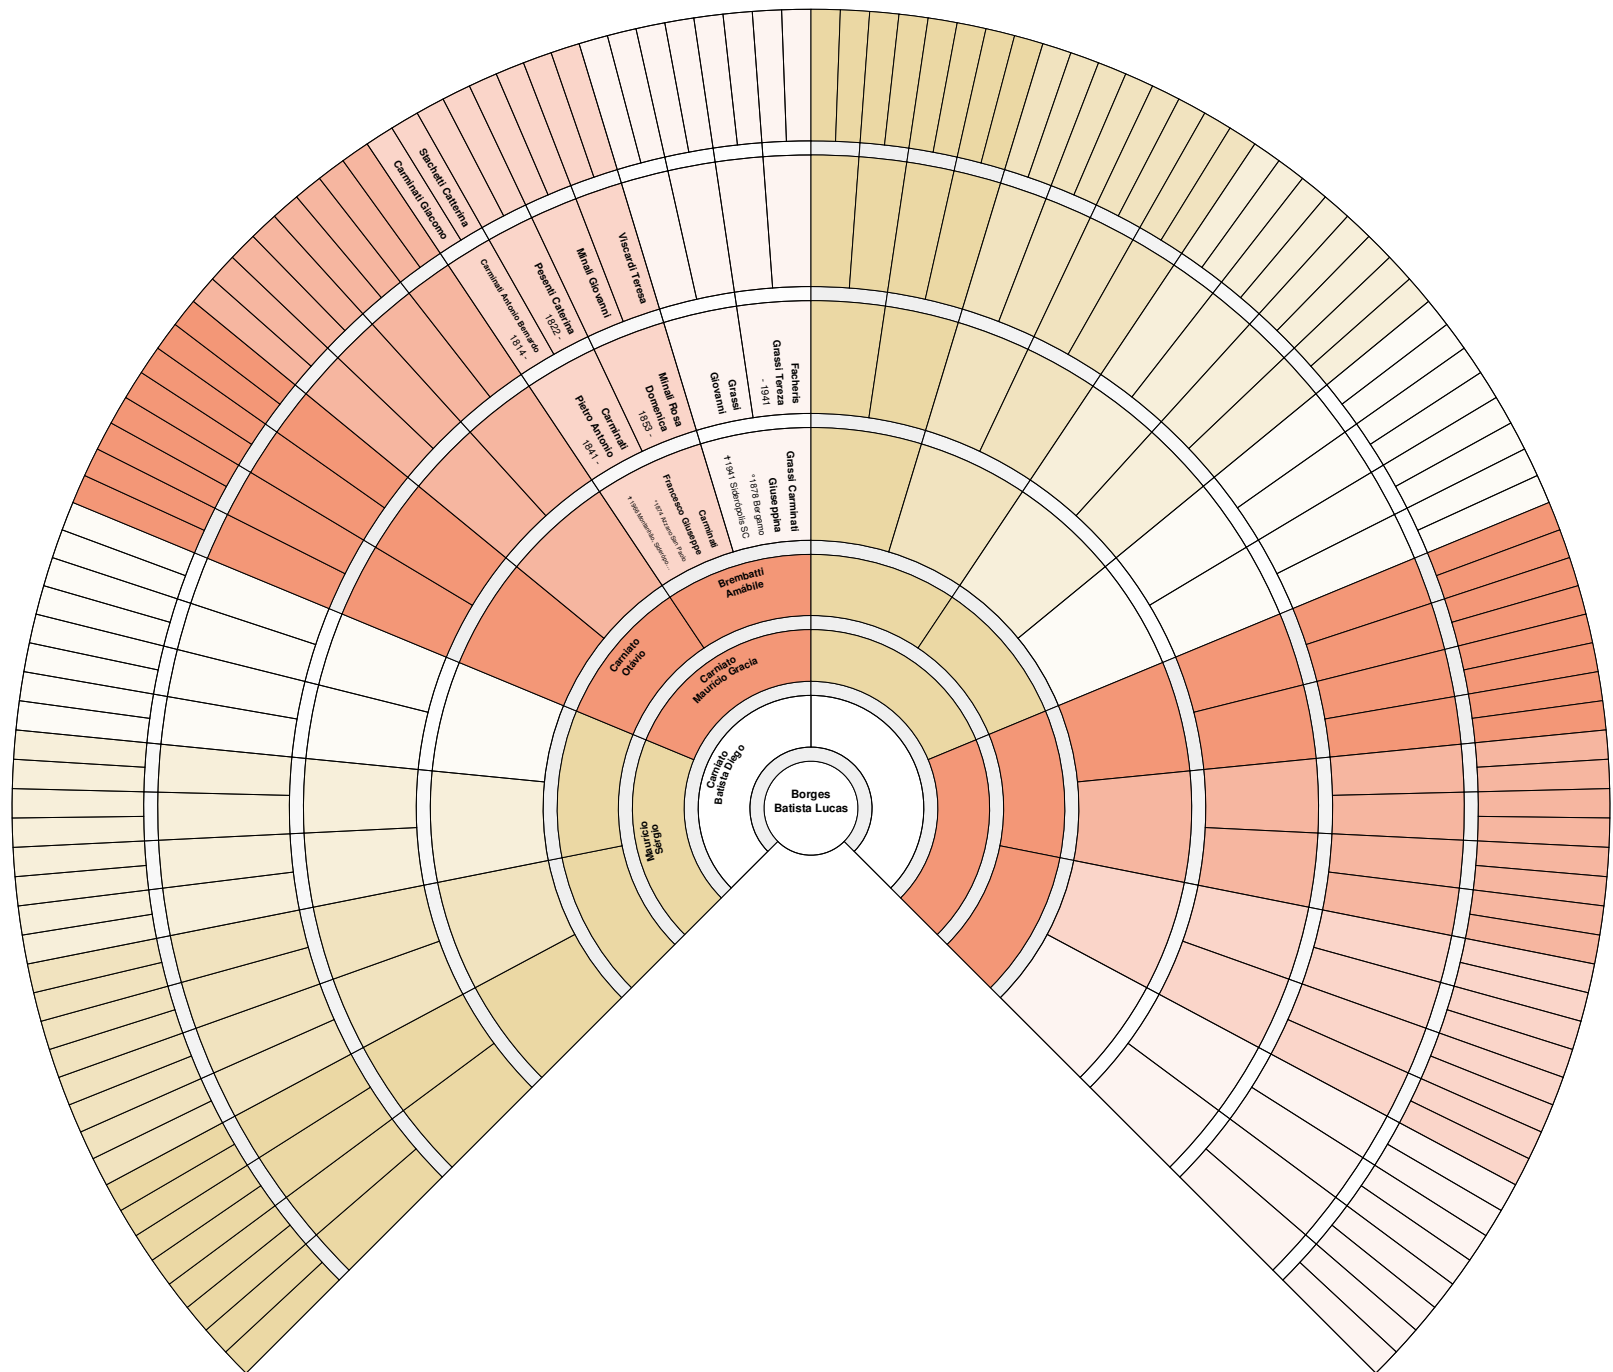

**ÁRVORE GENEALÓGICA DE
AMÁBILE BREMBATI**

2. Batista, Lemes Ana Carolina

3. Chalusniaki, André

4. Chalusniaki, Andressa

6. Milanese, Carniato Denise

7. Albônico, Eduardo

9. Dos Anjos, Carniato Franciele

10. Nunes, Carniato Gabriel

11. Carniatio, Bortolotto Geruza

12. Albônico, Rocha Gustavo Henrique

14. Tomé, Carniatio Izabela

15. Chalusniaki, Izabelli

17. Silva, Tomé Leticia da

19. Borges, Batista Lucas

22. Carniato, Miguel Tomé

24. Carniatio, Veneranto Natiely

25. Milanese, Carniato Otávio

26. Veigas, Floriano Paolla Cristina

27. Francisco, Peterson Allan

29. Carniato, da Silva Sophia

30. Albônico, Vanessa Evelyn

31. Carniatio, Junior Vanio

32. Albônico, dos Santos Vergínia Sonia

33. Carniato, de Oliveira Victor

34. Albônico, Rocha Vinicius Gabriel

35. Albônio, Volnei Ângelo