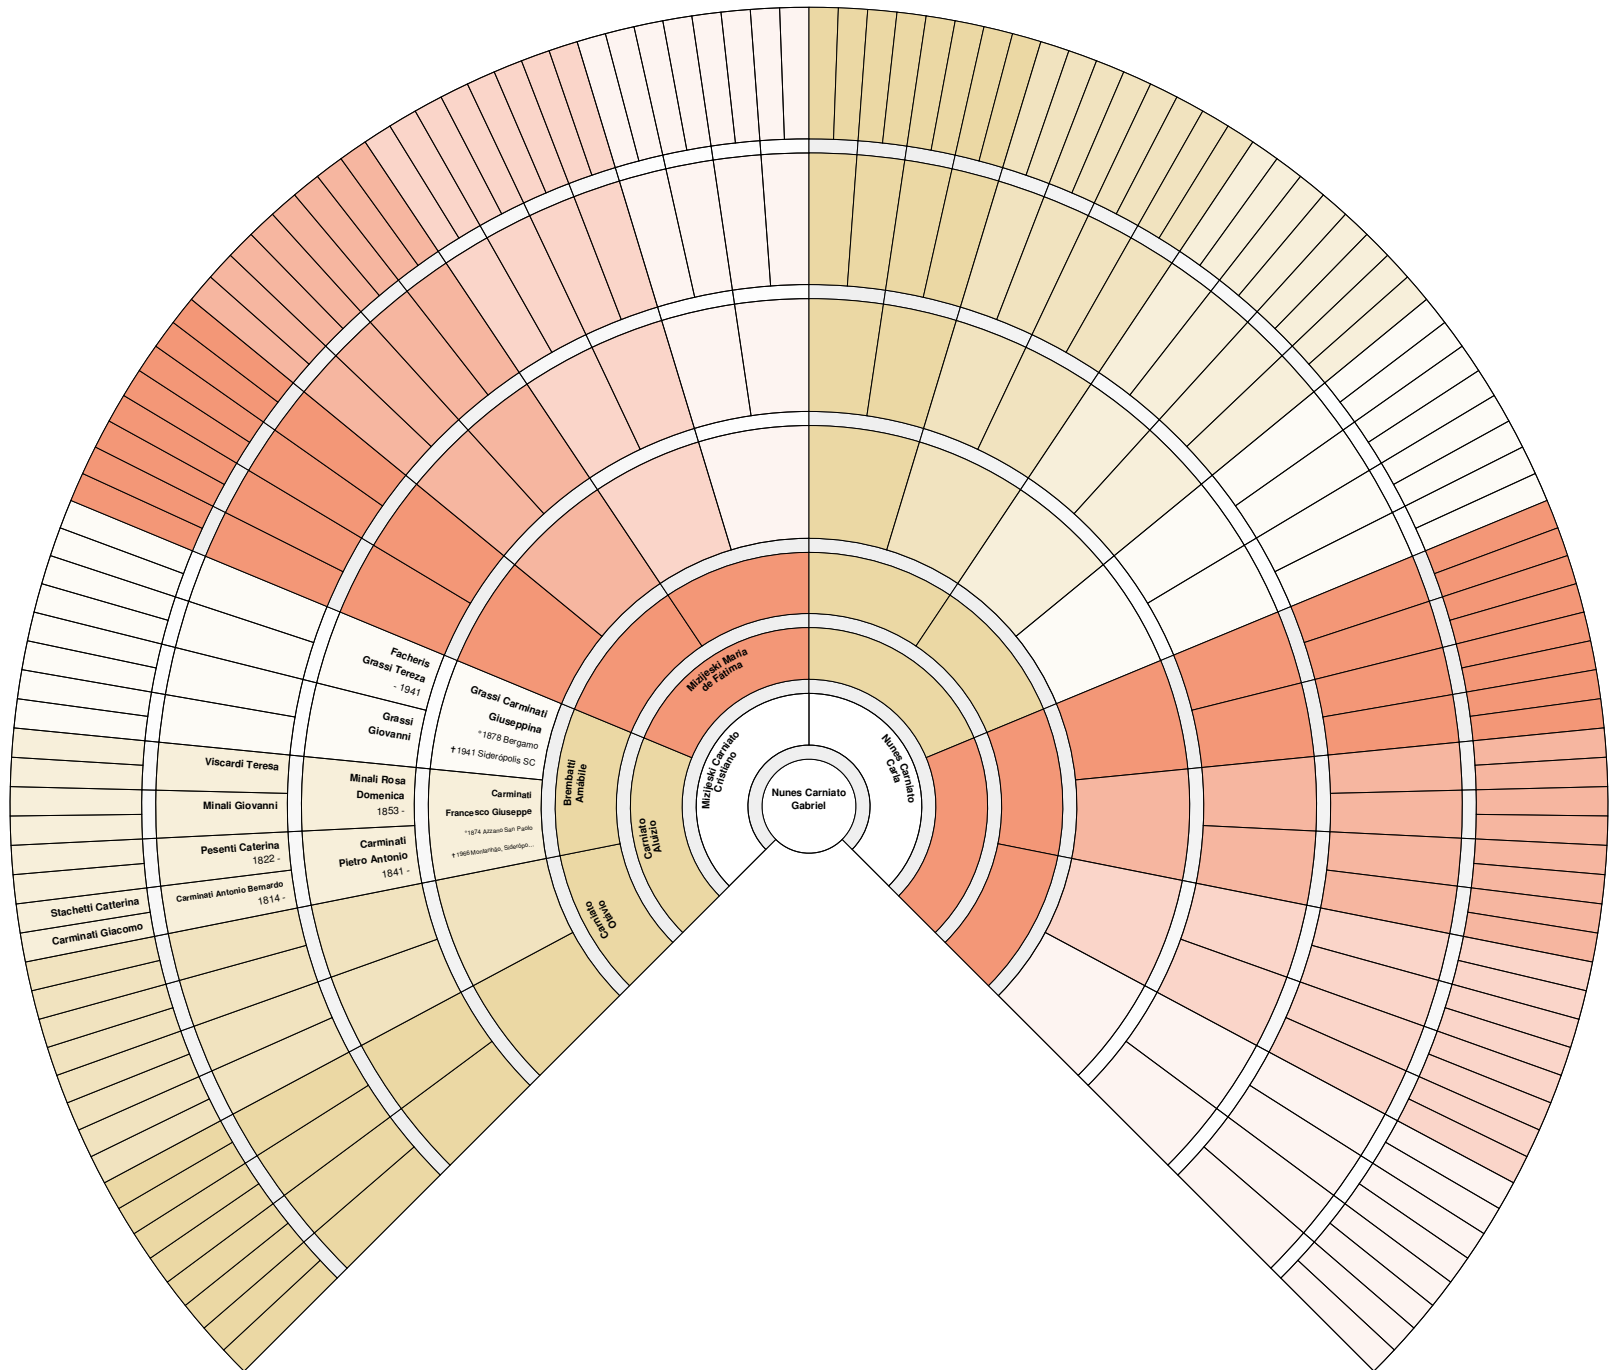

**ÁRVORE GENEALÓGICA DE
AMÁBILE BREMBATI**

2. Batista, Lemes Ana Carolina

3. Chalusniaki, André

4. Chalusniaki, Andressa

6. Milanese, Carniato Denise

7. Albônico, Eduardo

9. Dos Anjos, Carniato Franciele

10. Nunes, Carniato Gabriel

11. Carniatio, Bortolotto Geruza

12. Albônico, Rocha Gustavo Henrique

14. Tomé, Carniatio Izabela

15. Chalusniaki, Izabelli

17. Silva, Tomé Leticia da

19. Borges, Batista Lucas

22. Carniato, Miguel Tomé

24. Carniatio, Veneranto Natiely

25. Milanese, Carniato Otávio

26. Veigas, Floriano Paolla Cristina

27. Francisco, Peterson Allan

29. Carniato, da Silva Sophia

30. Albônico, Vanessa Evelyn

31. Carniatio, Junior Vanio

32. Albônico, dos Santos Vergínia Sonia

33. Carniato, de Oliveira Victor

34. Albônico, Rocha Vinicius Gabriel

35. Albônio, Volnei Ângelo