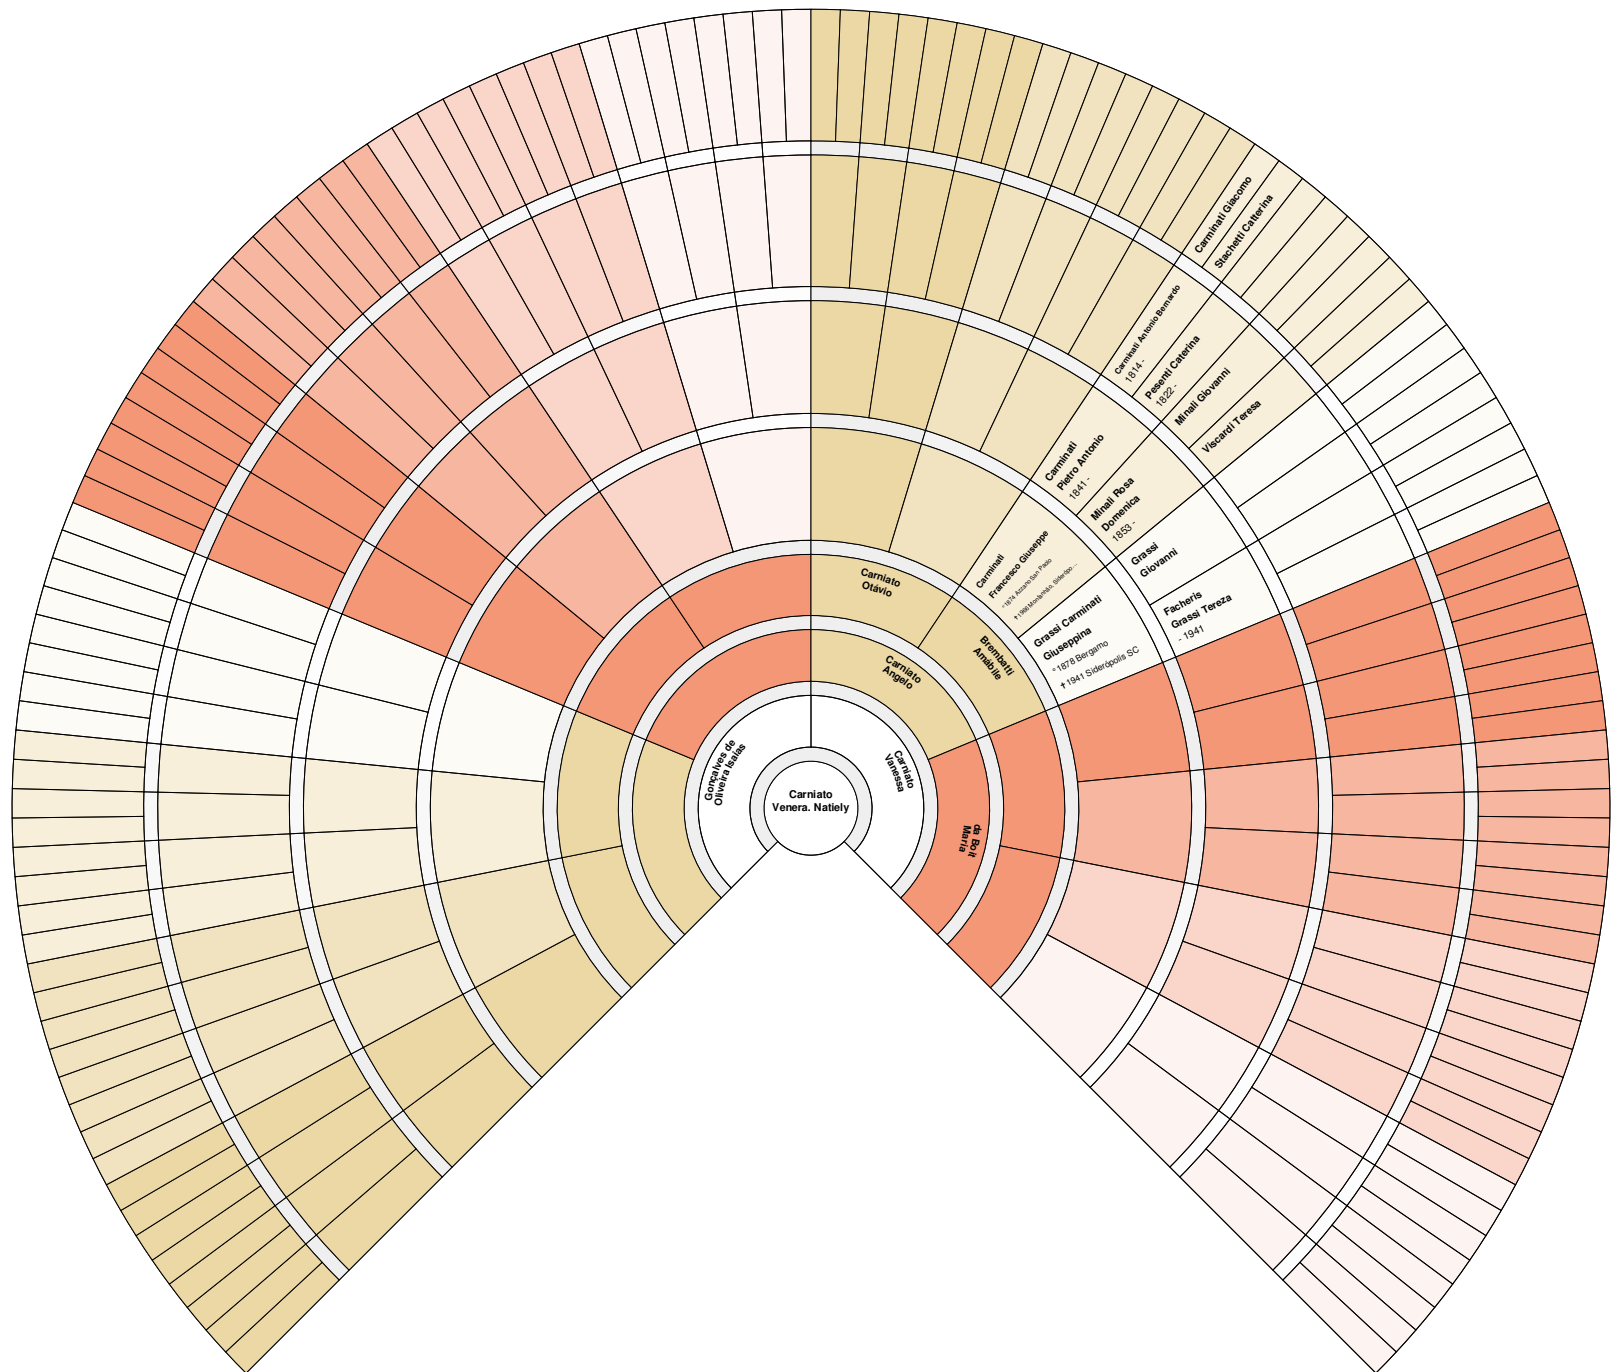

**ÁRVORE GENEALÓGICA DE
AMÁBILE BREMBATI**

2. Batista, Lemes Ana Carolina

3. Chalusniaki, André

4. Chalusniaki, Andressa

6. Milanese, Carniato Denise

7. Albônico, Eduardo

9. Dos Anjos, Carniato Franciele

10. Nunes, Carniato Gabriel

11. Carniatio, Bortolotto Geruza

12. Albônico, Rocha Gustavo Henrique

14. Tomé, Carniatio Izabela

15. Chalusniaki, Izabelli

17. Silva, Tomé Leticia da

19. Borges, Batista Lucas

22. Carniato, Miguel Tomé

24. Carniatio, Veneranto Natiely

25. Milanese, Carniato Otávio

26. Veigas, Floriano Paolla Cristina

27. Francisco, Peterson Allan

29. Carniato, da Silva Sophia

30. Albônico, Vanessa Evelyn

31. Carniatio, Junior Vanio

32. Albônico, dos Santos Vergínia Sonia

33. Carniato, de Oliveira Victor

34. Albônico, Rocha Vinicius Gabriel

35. Albônio, Volnei Ângelo