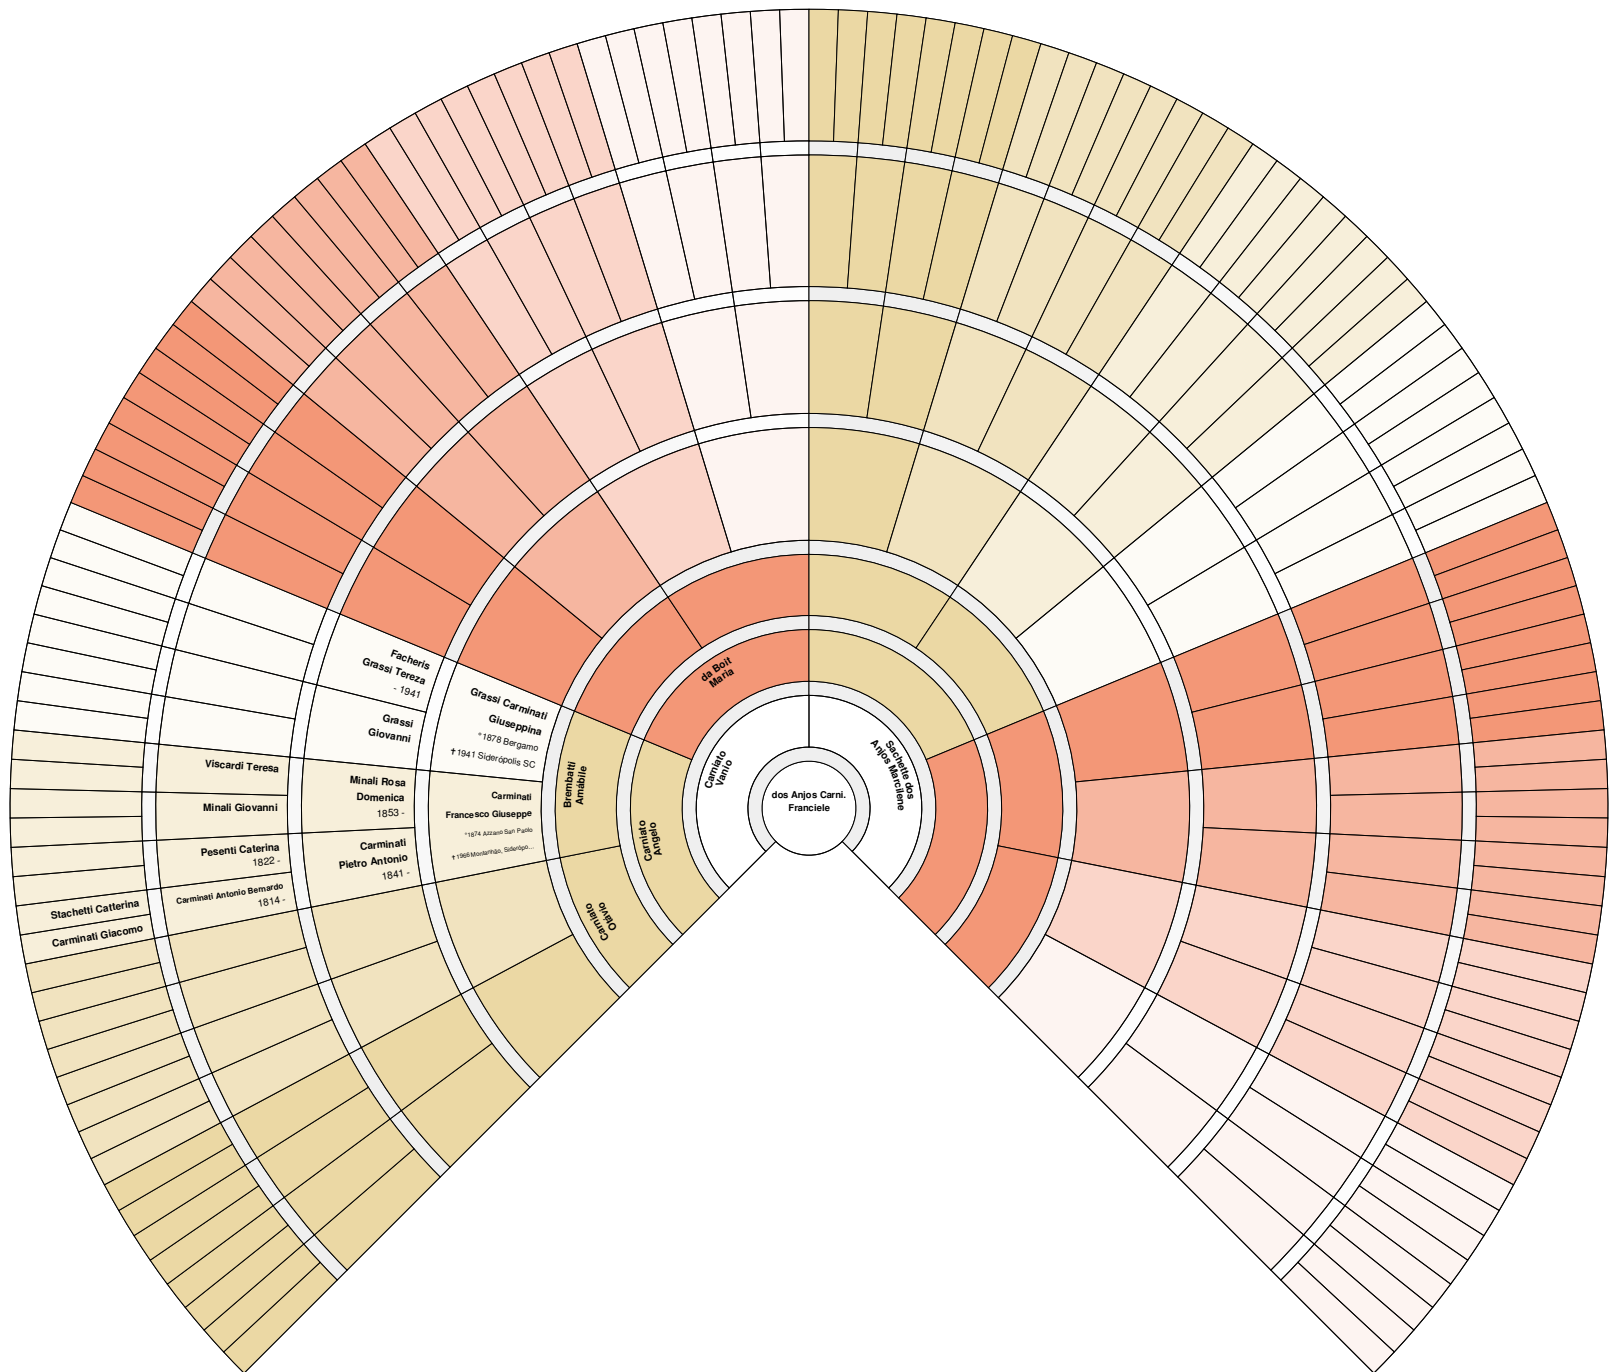

**ÁRVORE GENEALÓGICA DE
AMÁBILE BREMBATI**

2. Batista, Lemes Ana Carolina

3. Chalusniaki, André

4. Chalusniaki, Andressa

6. Milanese, Carniato Denise

7. Albônico, Eduardo

9. Dos Anjos, Carniato Franciele

10. Nunes, Carniato Gabriel

11. Carniatio, Bortolotto Geruza

12. Albônico, Rocha Gustavo Henrique

14. Tomé, Carniatio Izabela

15. Chalusniaki, Izabelli

17. Silva, Tomé Leticia da

19. Borges, Batista Lucas

22. Carniato, Miguel Tomé

24. Carniatio, Veneranto Natiely

25. Milanese, Carniato Otávio

26. Veigas, Floriano Paolla Cristina

27. Francisco, Peterson Allan

29. Carniato, da Silva Sophia

30. Albônico, Vanessa Evelyn

31. Carniatio, Junior Vanio

32. Albônico, dos Santos Vergínia Sonia

33. Carniato, de Oliveira Victor

34. Albônico, Rocha Vinicius Gabriel

35. Albônio, Volnei Ângelo