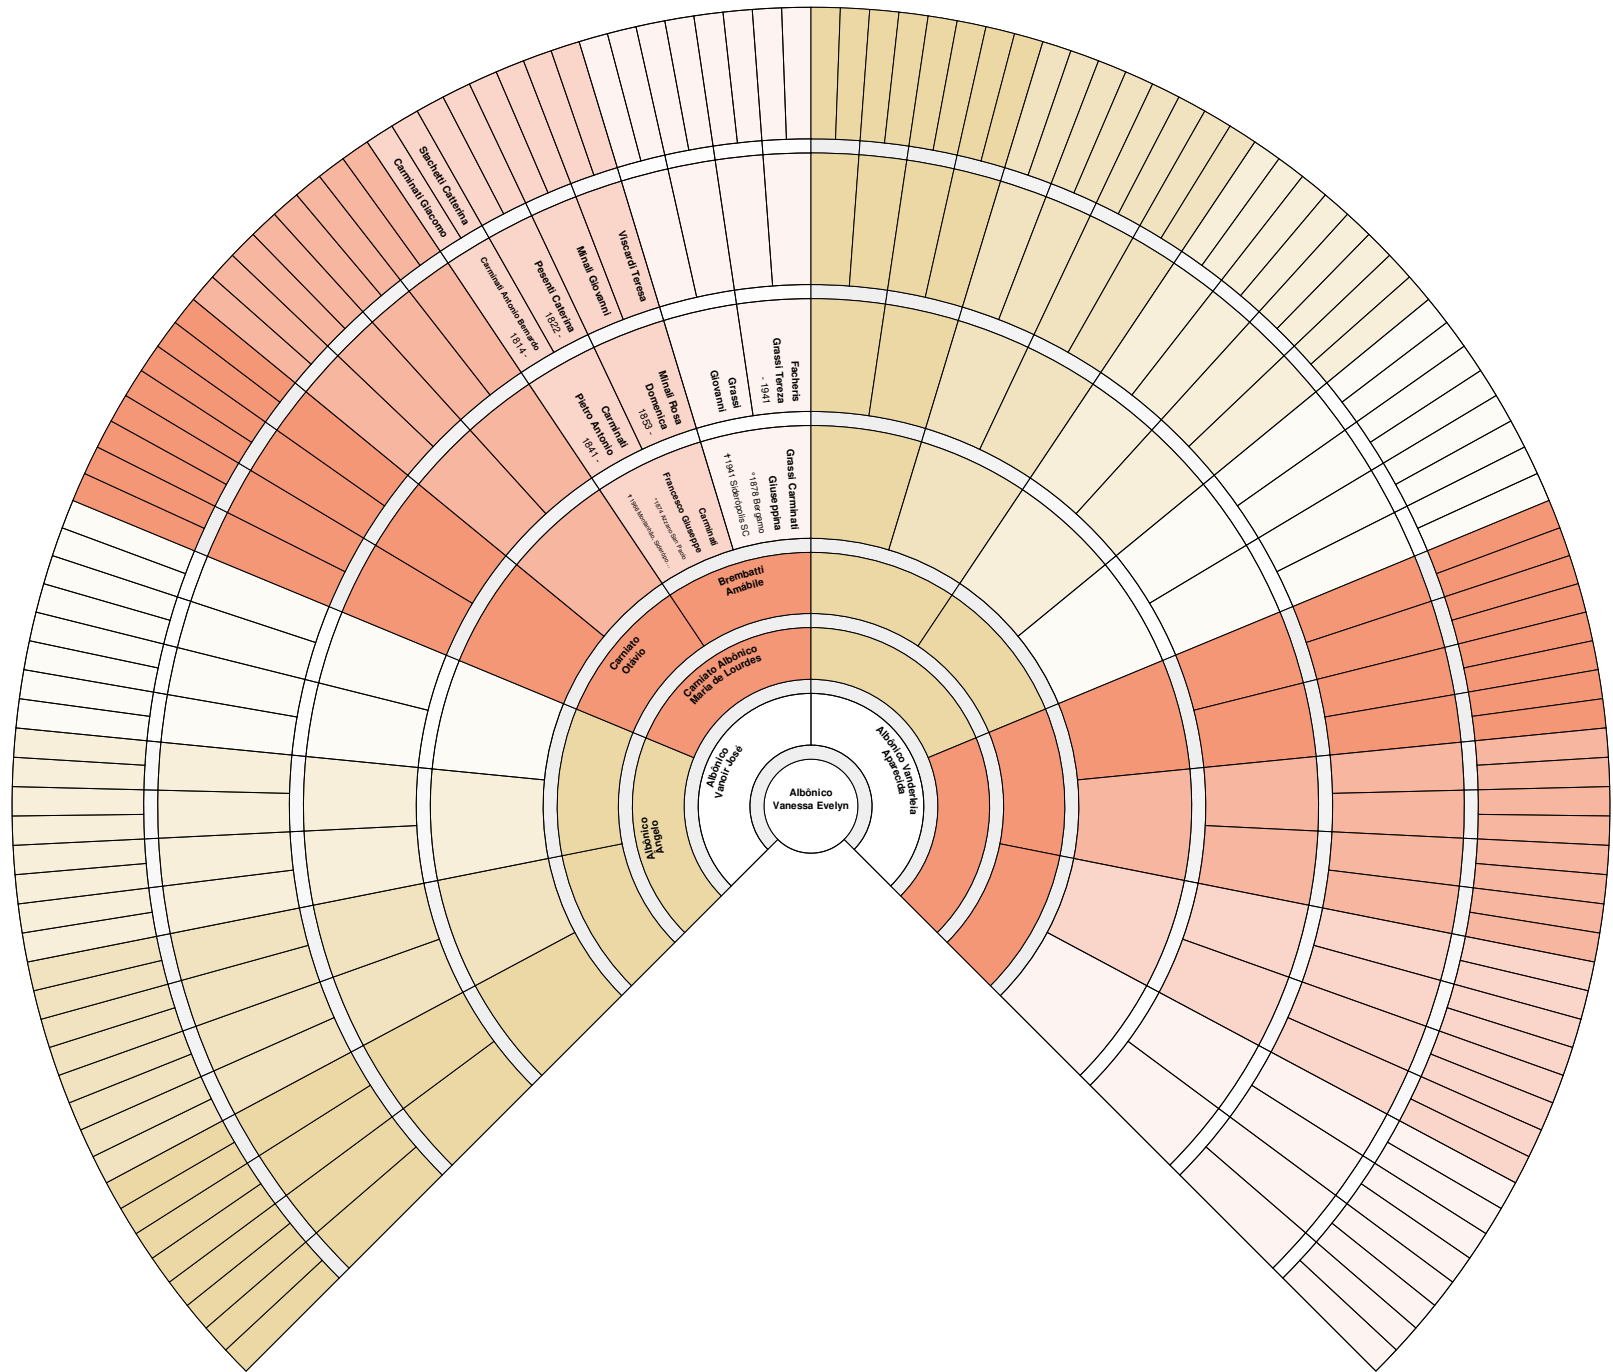

**ÁRVORE GENEALÓGICA DE
AMÁBILE BREMBATI**

2. Batista, Lemes Ana Carolina

3. Chalusniaki, André

4. Chalusniaki, Andressa

6. Milanese, Carniato Denise

7. Albônico, Eduardo

9. Dos Anjos, Carniato Franciele

10. Nunes, Carniato Gabriel

11. Carniatio, Bortolotto Geruza

12. Albônico, Rocha Gustavo Henrique

14. Tomé, Carniatio Izabela

15. Chalusniaki, Izabelli

17. Silva, Tomé Leticia da

19. Borges, Batista Lucas

22. Carniato, Miguel Tomé

24. Carniatio, Veneranto Natiely

25. Milanese, Carniato Otávio

26. Veigas, Floriano Paolla Cristina

27. Francisco, Peterson Allan

29. Carniato, da Silva Sophia

30. Albônico, Vanessa Evelyn

31. Carniatio, Junior Vanio

32. Albônico, dos Santos Vergínia Sonia

33. Carniato, de Oliveira Victor

34. Albônico, Rocha Vinicius Gabriel

35. Albônio, Volnei Ângelo