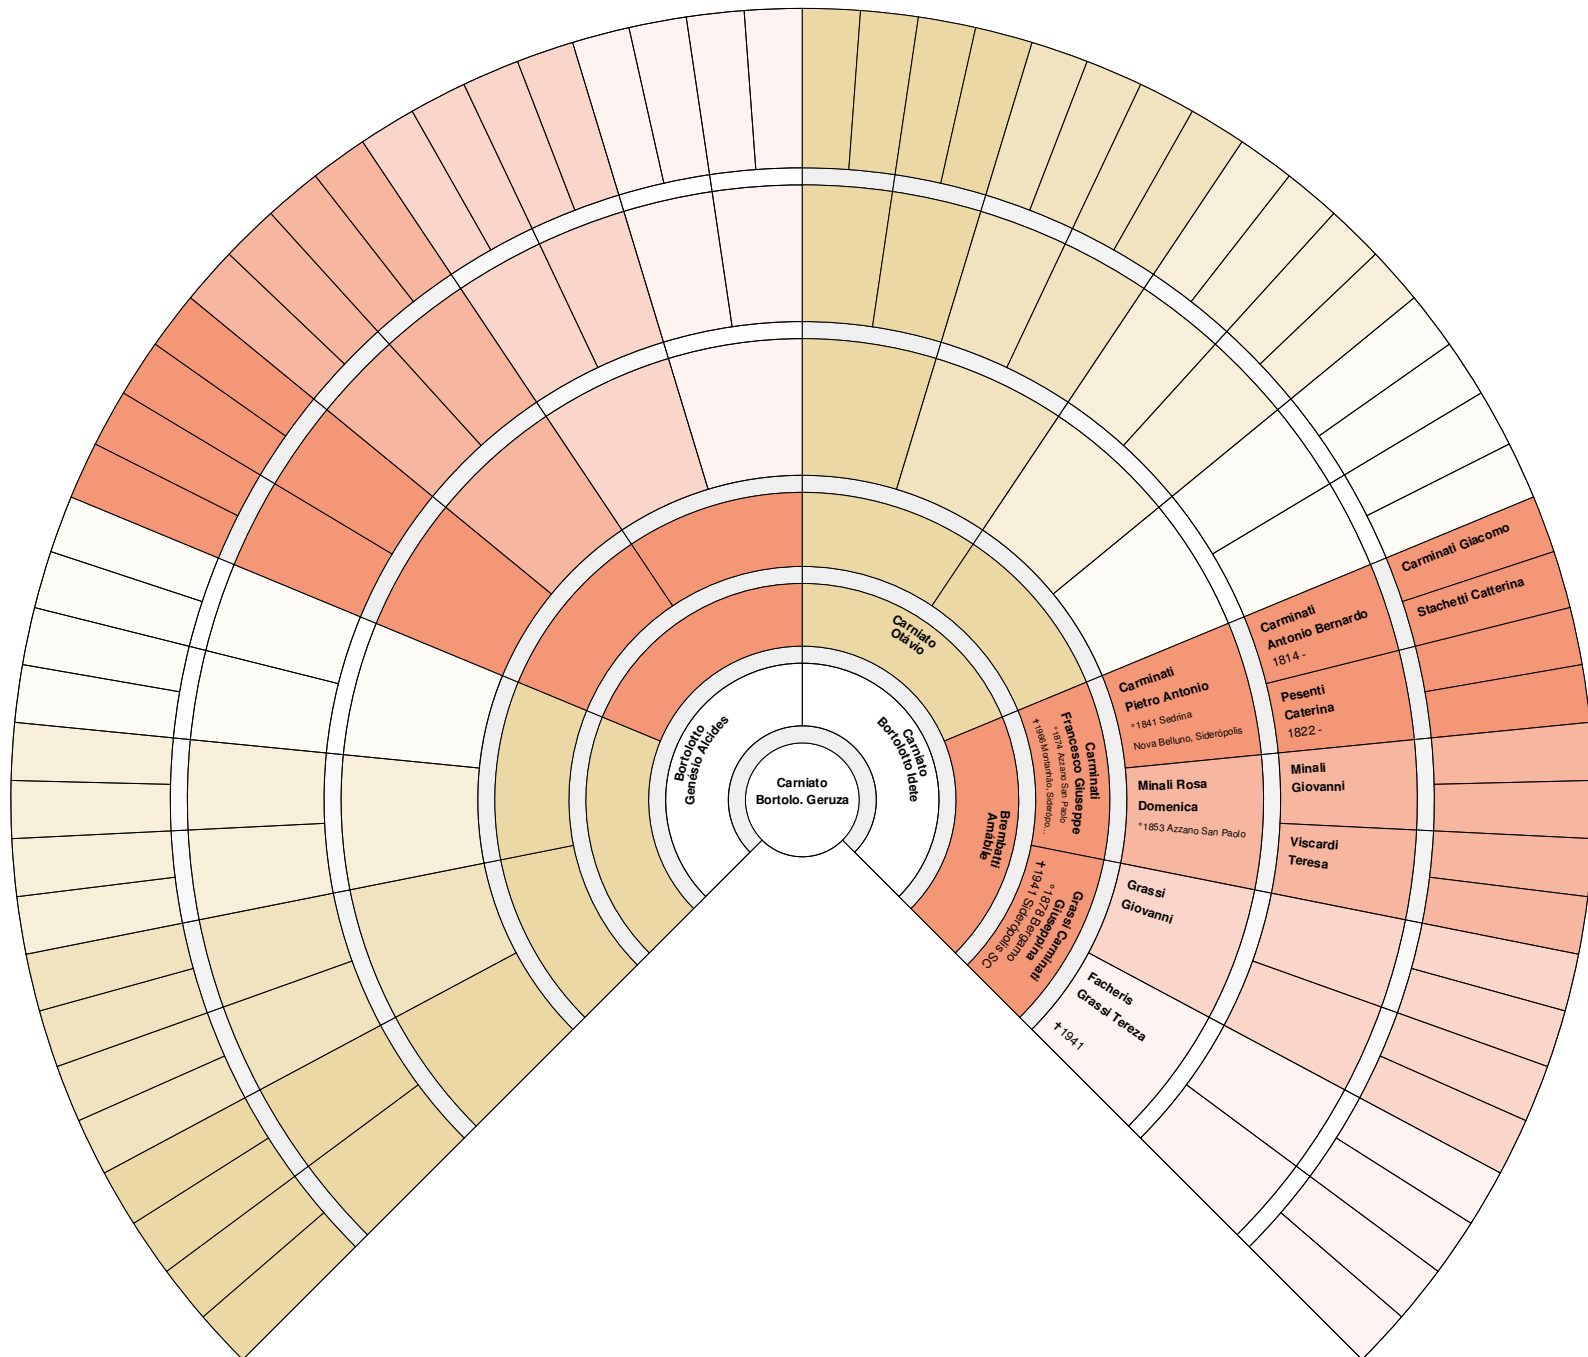

**ÁRVORE GENEALÓGICA DE
AMÁBILE BREMBATI**

2. Batista, Lemes Ana Carolina

3. Chalusniaki, André

4. Chalusniaki, Andressa

6. Milanese, Carniato Denise

7. Albônico, Eduardo

9. Dos Anjos, Carniato Franciele

10. Nunes, Carniato Gabriel

11. Carniatio, Bortolotto Geruza

12. Albônico, Rocha Gustavo Henrique

14. Tomé, Carniatio Izabela

15. Chalusniaki, Izabelli

17. Silva, Tomé Leticia da

19. Borges, Batista Lucas

22. Carniato, Miguel Tomé

24. Carniatio, Veneranto Natiely

25. Milanese, Carniato Otávio

26. Veigas, Floriano Paolla Cristina

27. Francisco, Peterson Allan

29. Carniato, da Silva Sophia

30. Albônico, Vanessa Evelyn

31. Carniatio, Junior Vanio

32. Albônico, dos Santos Vergínia Sonia

33. Carniato, de Oliveira Victor

34. Albônico, Rocha Vinicius Gabriel

35. Albônio, Volnei Ângelo