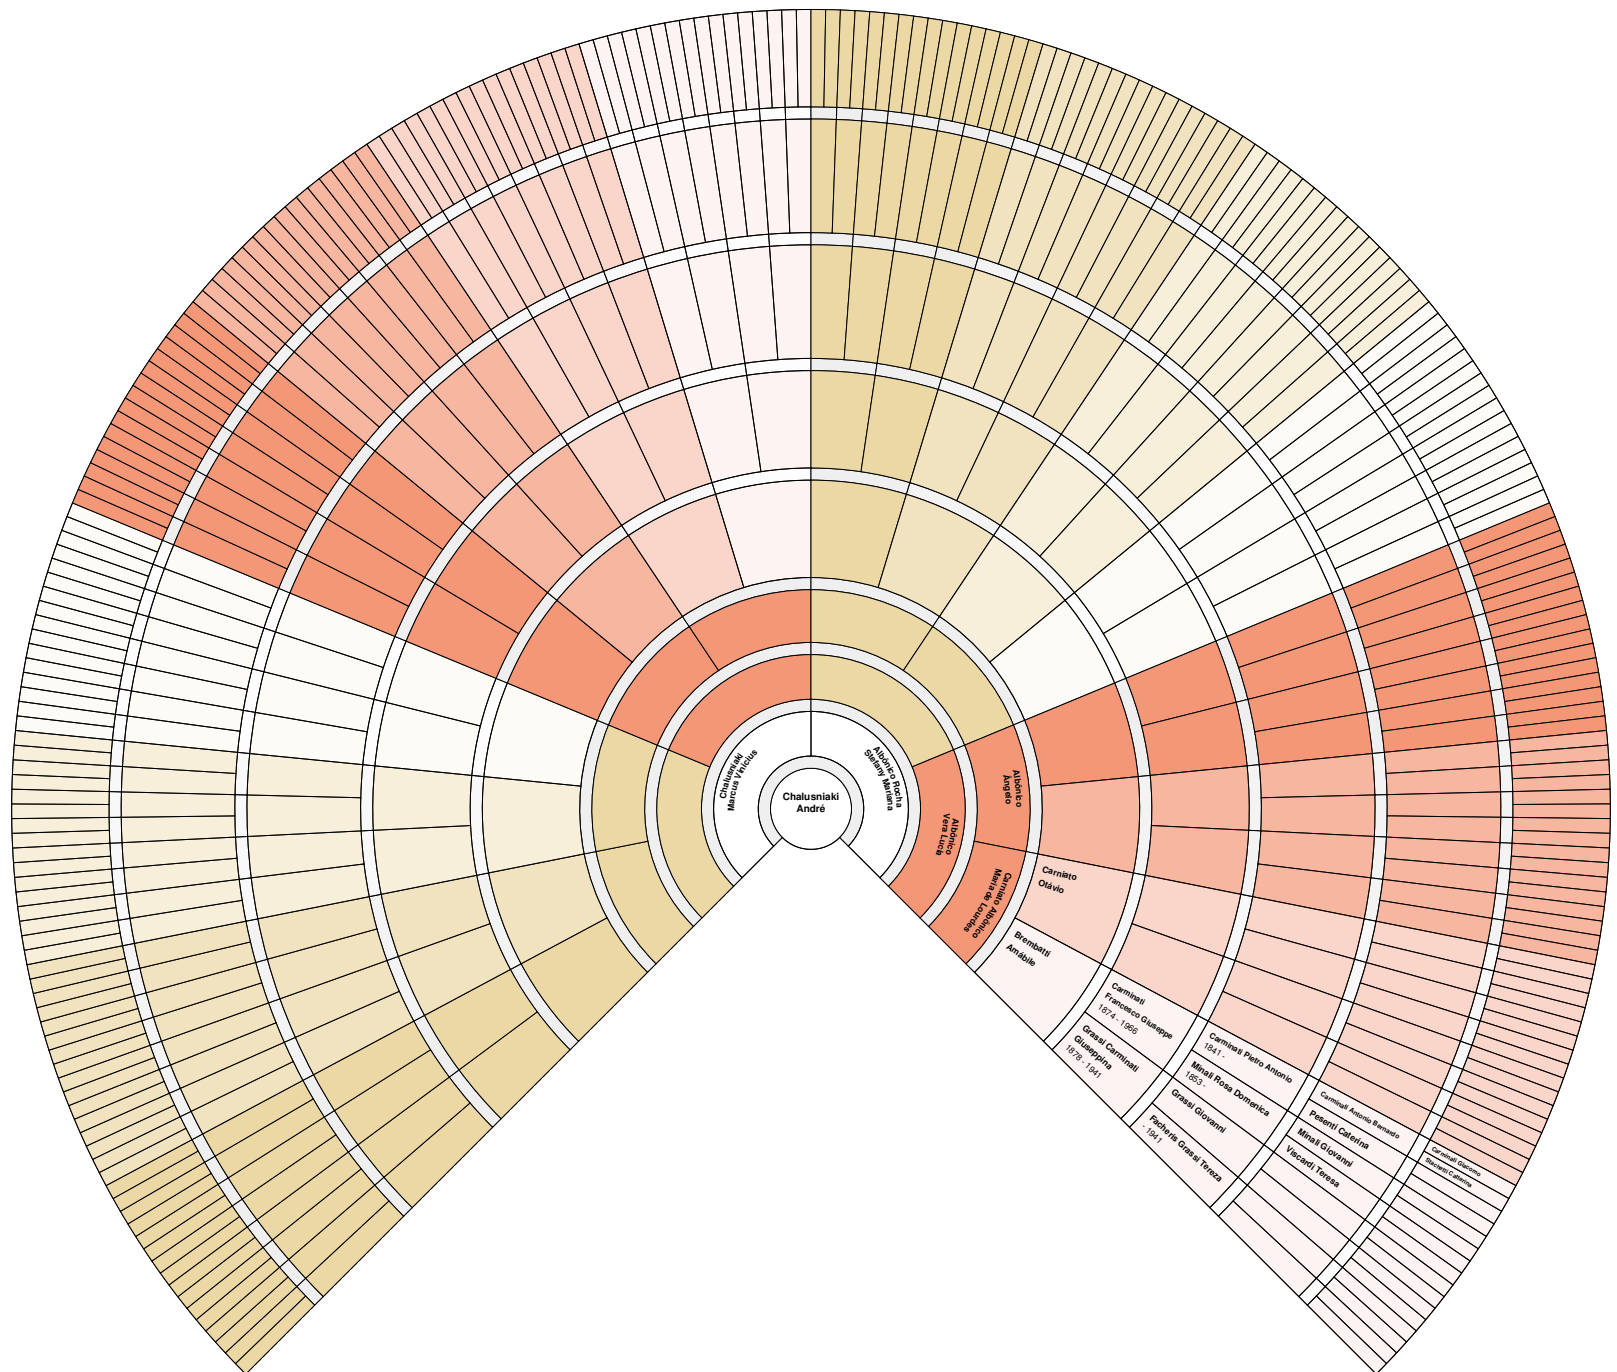

**ÁRVORE GENEALÓGICA DE
AMÁBILE BREMBATI**

2. Batista, Lemes Ana Carolina

3. Chalusniaki, André

4. Chalusniaki, Andressa

6. Milanese, Carniato Denise

7. Albônico, Eduardo

9. Dos Anjos, Carniato Franciele

10. Nunes, Carniato Gabriel

11. Carniatio, Bortolotto Geruza

12. Albônico, Rocha Gustavo Henrique

14. Tomé, Carniatio Izabela

15. Chalusniaki, Izabelli

17. Silva, Tomé Leticia da

19. Borges, Batista Lucas

22. Carniato, Miguel Tomé

24. Carniatio, Veneranto Natiely

25. Milanese, Carniato Otávio

26. Veigas, Floriano Paolla Cristina

27. Francisco, Peterson Allan

29. Carniato, da Silva Sophia

30. Albônico, Vanessa Evelyn

31. Carniatio, Junior Vanio

32. Albônico, dos Santos Vergínia Sonia

33. Carniato, de Oliveira Victor

34. Albônico, Rocha Vinicius Gabriel

35. Albônio, Volnei Ângelo