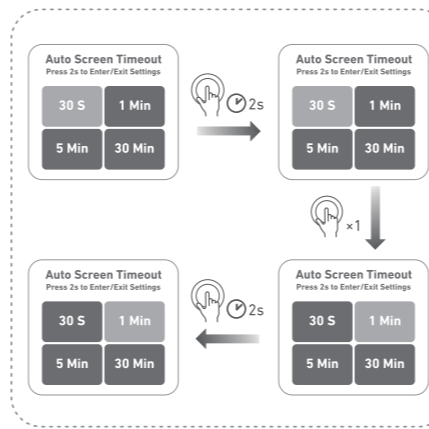

EN: Exit trickle-charging mode.  
簡中: 退出涓流充电模式。  
JP: 低電流モードを終了する

For tutorial videos, FAQs, manuals, and more information, please visit:  
<https://support.anker.com>  
Or scan the QR code below:

@anker\_official @anker\_ip  
@AnkerDeutschland @AnkerJapan @Anker  
@AnkerOfficial @Anker\_JP

### LCD Screen Guide

簡中: LCD屏幕指引  
JP: 液晶画面の表示

- 1. Remaining Battery
- 2. Recharging Time / Remaining Battery in Hours and Minutes
- 3. USB-C 1 Input
- 4. USB-C 2 Output
- 5. USB-A Output

EN: Auto Screen Timeout Setting  
簡中: 息屏时间设置  
JP: 液晶画面のタイムアウト時間の設定方法