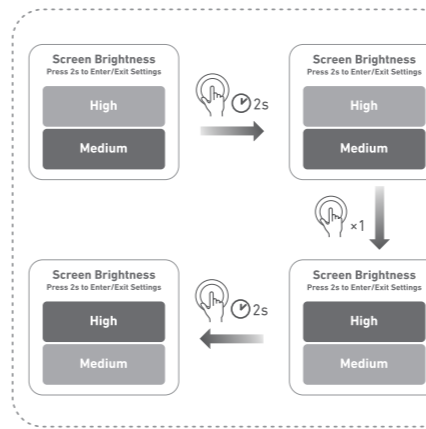

### LCD Screen Guide

簡中: LCD屏幕指引  
JP: 液晶画面の表示

- 1. Remaining Battery
- 2. Recharging Time / Remaining Battery in Hours and Minutes
- 3. USB-C 1 Input
- 4. USB-C 2 Output
- 5. USB-A Output

EN: Auto Screen Timeout Setting  
簡中: 息屏时间设置  
JP: 液晶画面のタイムアウト時間の設定方法

EN: Screen Brightness Setting  
簡中: 屏幕亮度设置  
JP: 液晶画面の明るさの設定方法

- 簡中:
- 1. 剩余电量
  - 2. 充电时间 / 剩余使用时间 (小时和分钟)
  - 3. USB-C 1 输入
  - 4. USB-C 2 输出
  - 5. USB-A 输出

- JP:
- 1. バッテリー残量
  - 2. 本製品への充電が完了するまでの時間 / 本製品から機器へ給電可能な残り時間
  - 3. USB-C1 入力
  - 4. USB-C2 出力
  - 5. USB-A 出力