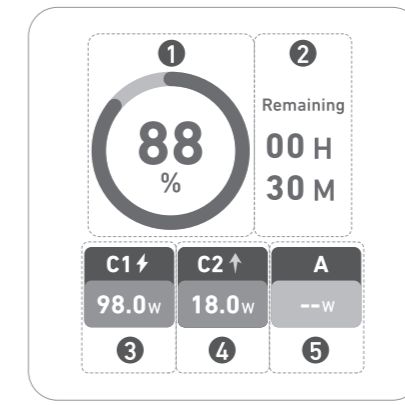

LCD Screen Guide

簡中: LCD屏幕指引
JP: 液晶画面の表示

1. Remaining Battery
2. Recharging Time / Remaining Battery in Hours and Minutes
3. USB-C 1 Input
4. USB-C 2 Output
5. USB-A Output

EN: Auto Screen Timeout Setting
簡中: 息屏时间设置
JP: 液晶画面のタイムアウト時間の設定方法