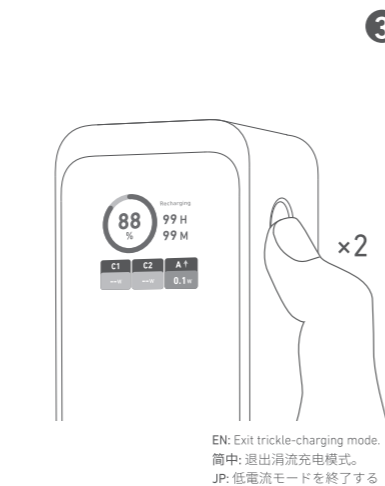

### Recharging Your Power Bank

簡中: 为您的移动电源充电  
JP: 本製品の充電

Note: If you have purchased Anker 100W Charging Base, you can use it to recharge the power bank.  
簡中: 注意: 如果您购买了Anker 100W 充电底座, 您可以使用它来为移动电源充电。  
JP: 別売りの充電スタンド(Anker 100W Charging Base for Anker Prime Power Bank)でも本製品を充電できます。

### Trickle-Charging Mode

簡中: 涓流充电模式  
JP: 低電流モード

EN: Activate trickle-charging mode.  
簡中: 激活涓流充电模式。  
JP: 低電流モードを起動する

EN: Charge your accessories in trickle-charging mode.  
簡中: 以涓流充电模式为您的配件充电。  
JP: スマートウォッチやワイヤレスイヤホンなどの小型電子機器を最適な電流で充電できます。