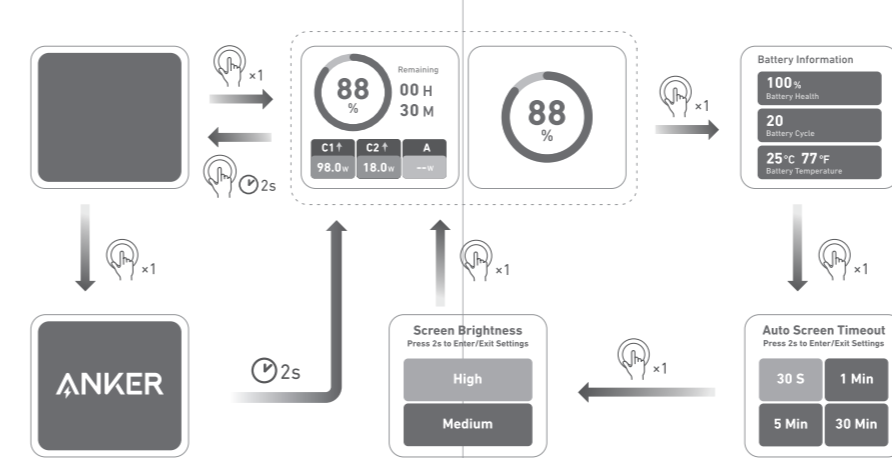

LCD Screen Guide

簡中: LCD屏幕指引
JP: 液晶画面の表示

1. Remaining Battery
2. Recharging Time / Remaining Battery in Hours and Minutes
3. USB-C 1 Input
4. USB-C 2 Output
5. USB-A Output

EN: Auto Screen Timeout Setting
簡中: 息屏时间设置
JP: 液晶画面のタイムアウト時間の設定方法