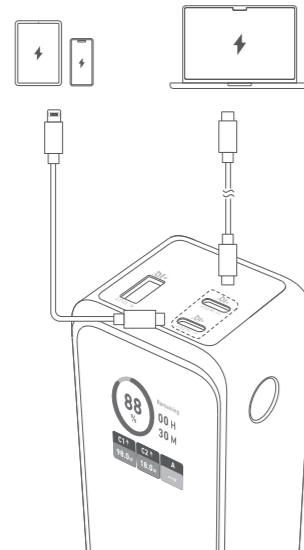

### Charging Your Devices

簡中: 为您的设备充电  
JP: 機器への給電

### Specifications

簡中: 规格  
JP: 製品の仕様

Cell Capacity 电池容量 セル容量	20,000mAh (5,000mAh×4)
Input 输入 入力	USB-C: 100W Max (5V≡3A / 9V≡3A / 10V≡2.25A / 12V≡1.5A / 15V≡3A / 20V≡5A) Charging Base   充电底座: 100W Max 充電スタンド(使用した場合): 100W Max
Output 输出 出力	USB-C: 100W Max (5V≡3A / 9V≡3A / 10V≡2.25A / 12V≡1.5A / 15V≡3A / 20V≡5A) USB-A: 65W Max (5V≡3A / 9V≡2A / 10V≡6.5A / 12V≡1.5A)
Total Output 总输出 合計出力	200W Max