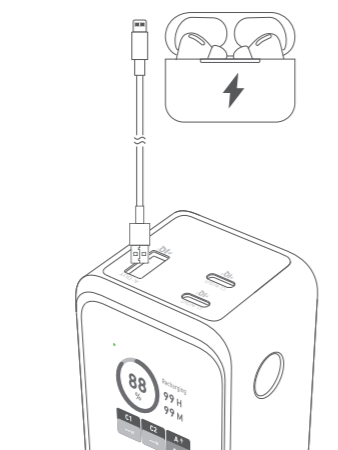

### Recharging Your Power Bank

簡中: 为您的移动电源充电  
JP: 本製品の充電

Note: If you have purchased Anker 100W Charging Base, you can use it to recharge the power bank.  
簡中: 注意: 如果您购买了Anker 100W 充电底座, 您可以使用它来为移动电源充电。  
JP: 別売りの充電スタンド(Anker 100W Charging Base for Anker Prime Power Bank)でも本製品を充電できます。

### Trickle-Charging Mode

簡中: 涓流充电模式  
JP: 低電流モード

EN: Activate trickle-charging mode.  
簡中: 激活涓流充电模式。  
JP: 低電流モードを起動する

EN: Charge your accessories in trickle-charging mode.  
簡中: 以涓流充电模式为您的配件充电。  
JP: スマートウォッチやワイヤレスイヤホンなどの小型電子機器を最適な電流で充電できます。