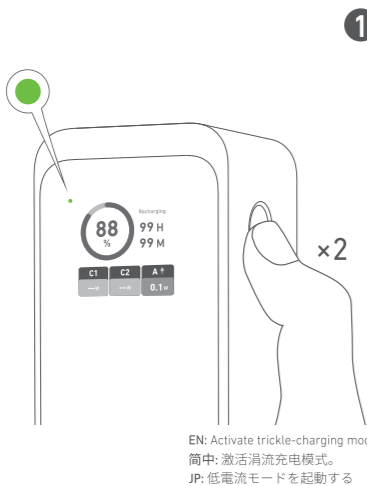

### Recharging Your Power Bank

簡中: 为您的移动电源充电  
JP: 本製品の充電

Note: If you have purchased Anker 100W Charging Base, you can use it to recharge the power bank.  
簡中: 注意: 如果您购买了Anker 100W 充电底座, 您可以使用它来为移动电源充电。  
JP: 別売りの充電スタンド(Anker 100W Charging Base for Anker Prime Power Bank)でも本製品を充電できます。

### Trickle-Charging Mode

簡中: 涓流充电模式  
JP: 低電流モード

EN: Activate trickle-charging mode.  
簡中: 激活涓流充电模式。  
JP: 低電流モードを起動する

EN: Charge your accessories in trickle-charging mode.  
簡中: 以涓流充电模式为您的配件充电。  
JP: スマートウォッチやワイヤレスイヤホンなどの小型電子機器を最適な電流で充電できます。

EN: Exit trickle-charging mode.  
簡中: 退出涓流充电模式。  
JP: 低電流モードを終了する

For tutorial videos, FAQs, manuals, and more information, please visit:  
<https://support.anker.com>  
Or scan the QR code below:

@anker\_official @anker\_ip  
@AnkerDeutschland @AnkerJapan @Anker  
@AnkerOfficial @Anker\_JP