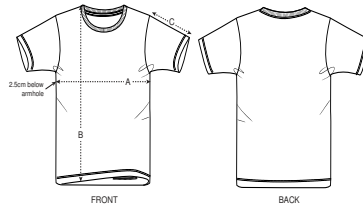

KINDEREN T-SHIRTS
STTK909 - MINI CREATOR

Iconisch kinder-T-shirt

Normale pasvorm

- Ingezette mouwen
- Hals met 1x1-ribboord
- Verstevigingsband in de hals, gemaakt van het hoofdmateriaal
- Smal dubbel sierstiksels onderaan de mouwen en onderaan het lijfje

Combo options

WHITES

COLORS

ESSENTIAL HEATHERS

Shell : Enkelvoudige jersey , 100% Gesponnen en gekamd biologisch katoen , Gewassen stof , 155 GSM

Printing Specifications

Geschikt voor verschillende druktechnieken. Bezoek onze website voor meer informatie.

Certifications & memberships

Wash Instructions

Met soortgelijke kleuren wassen, niet over de print strijken en binnenstebuiten wassen en strijken.

SIZES	3-4	5-6/110-116CM	7-8/122-128CM	9-11/134-146CM	12-14
A Half Chest	33	35	37	41	44
B Body Length	42	46	51.5	57.5	62.5
C Sleeve Length	11.5	12.5	14.5	16.5	18.5

PACKING

SIZES	3-4	5-6/110-116CM	7-8/122-128CM	9-11/134-146CM	12-14
PCS/BAG	5	5	5	5	5
PCS/BOX	100	100	100	100	100