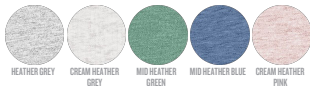

KINDEREN T-SHIRTS
STTK909 - MINI CREATOR

Iconisch kinder-T-shirt

Normale pasvorm

- Ingezette mouwen
- Hals met 1x1-ribboord
- Verstevigingsband in de hals, gemaakt van het hoofdmateriaal
- Smal dubbel sierstiksels onderaan de mouwen en onderaan het lijfje

Combo options

WHITES

COLORS

ESSENTIAL HEATHERS

Shell : Enkelvoudige jersey , 100% Gesponnen en gekamd biologisch katoen , Gewassen stof , 155 GSM

Printing Specifications

Geschikt voor verschillende druktechnieken. Bezoek onze website voor meer informatie.