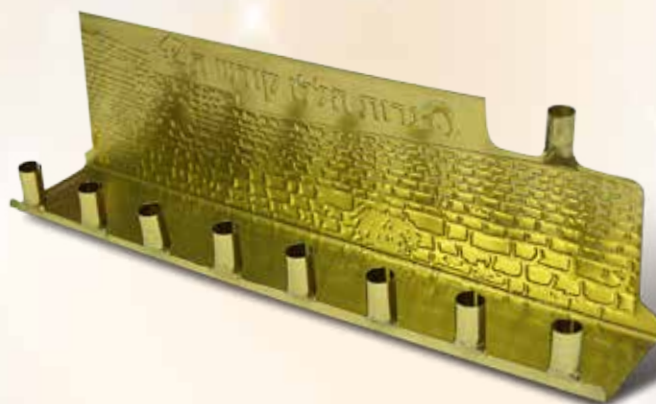

חנוכיות פח לנרות

אשׁוש חצב בע"מ

חנוכית פח זהב מוטבע
מק"ט: CH 502
ברקוד: 7290017596112
מחיר: 3.80 ₪