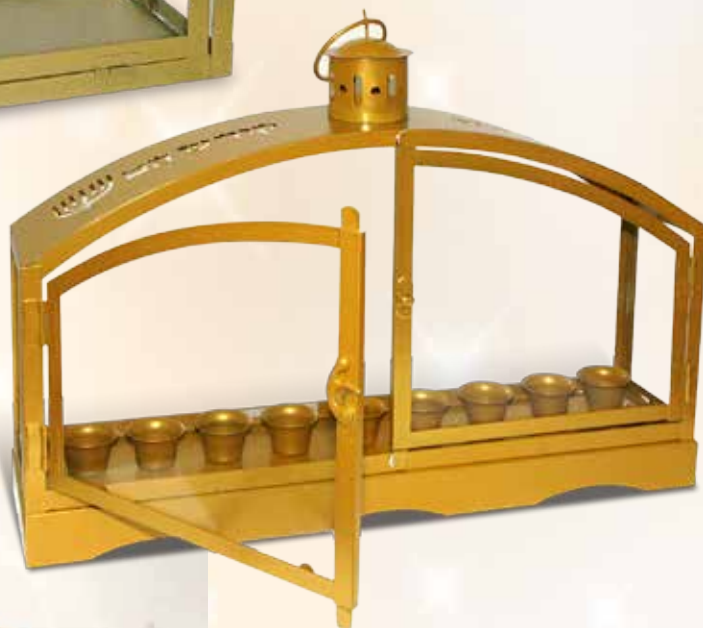

בית מהודר

חנוכה + שבת

גובה 44 ס"מ, רוחב 40 ס"מ
עומק 12 ס"מ
מק"ט: BT 720
ברקוד: 7290115640748
מחיר: 120 ₪

ר - 39 ס"מ
ג - 21.5 ס"מ
ע - 8.5 ס"מ