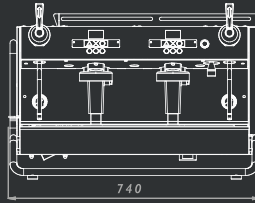

Model: **2GR**

2 T.C.I.

Caldaia Lt/US GAL
Boiler
Kassel
Chaudière
Caldera
11 Lt + (2x0,8 Lt)
2,91 US GAL + (2x0,21 GAL)

W (range 220V-240V)
7300-8660

Peso Kg/lbs
Net weight
Nettogewicht
Poids net
84 Kg/ 185 lbs

Technical draw:

Certifications: