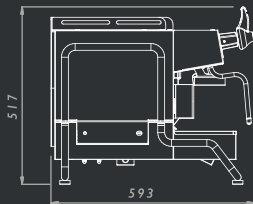

M. [info@royal1.it](mailto:info@royal1.it) - W. [www.royal1.it](http://www.royal1.it)

Model: **2GR**

**2 T.C.I.**

Caldaia Lt/US GAL  
Boiler  
Kassel  
Chaudière  
Caldera  
**11 Lt + (2x0,8 Lt)**  
**2,91 US GAL + (2x0,21 GAL)**

**W (range 220V-240V)**  
7300-8660

Peso Kg/lbs  
Net weight  
Nettogewicht  
Poids net  
**84 Kg/ 185 lbs**

Technical draw:

Certifications:

Design elegante / Elegant design / Elegantes Design /  
Design élégant / Diseño elegante